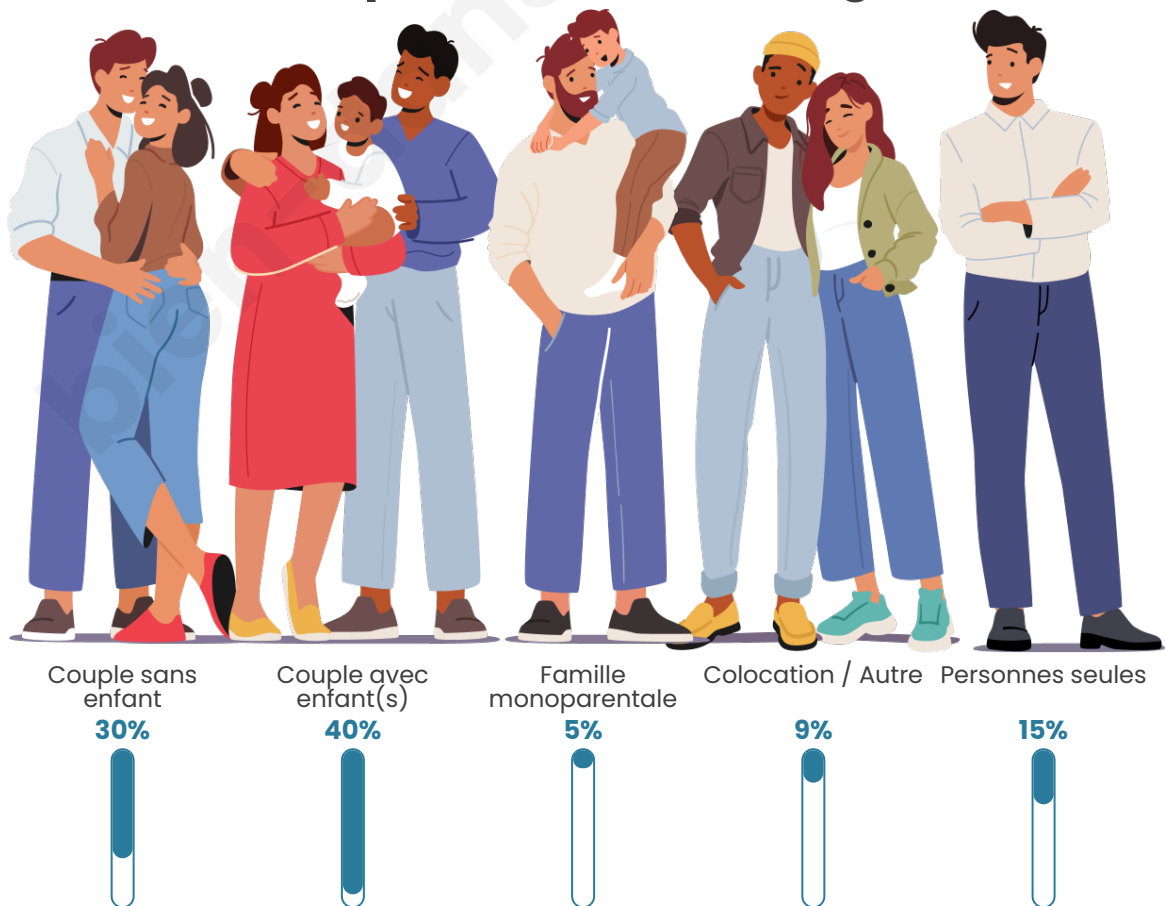

Tranche d'âge

Activité professionnelle

Niveau de diplôme

Composition des ménages

Profils électoraux

Premier tour

	Marine LE PEN	41.44 %
	Emmanuel MACRON	24.49 %
	Jean-Luc MÉLENCHON	10.50 %
	Éric ZEMMOUR	6.45 %
	Fabien ROUSSEL	4.60 %
	Yannick JADOT	3.13 %
	Jean LASSALLE	2.58 %
	Valérie PÉCRESSE	2.58 %
	Nicolas DUPONT-AIGNAN	1.84 %
	Anne HIDALGO	1.29 %
	Nathalie ARTHAUD	1.10 %
	Philippe POUTOU	0.00 %