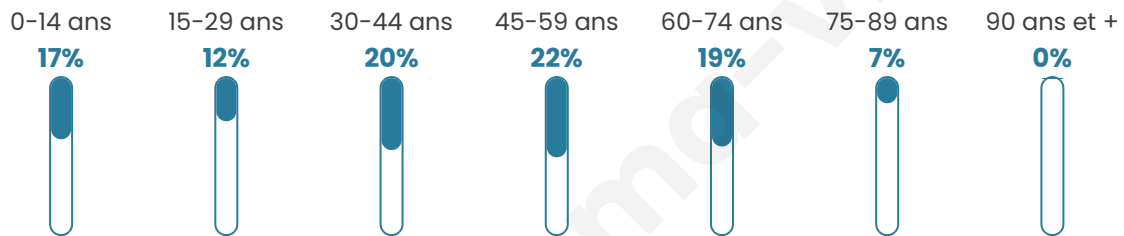

Situation géographique

i Informations clés

- **Région** : Hauts-de-France
- **Département** : Nord
- **Code postal** : 59234
- **Superficie** : 6 km²

Statistiques sur la population

Nombre d'habitants

919

Age moyen

43 ans

Pop active

44.6%

Taux chômage

6%

Pop densité

153 h/km²

Revenu moyen

Tranche d'âge

Activité professionnelle

Niveau de diplôme

Composition des ménages

Profils électoraux

Premier tour

	Marine LE PEN	41.44 %
	Emmanuel MACRON	24.49 %
	Jean-Luc MÉLENCHON	10.50 %
	Éric ZEMMOUR	6.45 %
	Fabien ROUSSEL	4.60 %
	Yannick JADOT	3.13 %
	Jean LASSALLE	2.58 %
	Valérie PÉCRESSE	2.58 %
	Nicolas DUPONT-AIGNAN	1.84 %
	Anne HIDALGO	1.29 %
	Nathalie ARTHAUD	1.10 %
	Philippe POUTOU	0.00 %