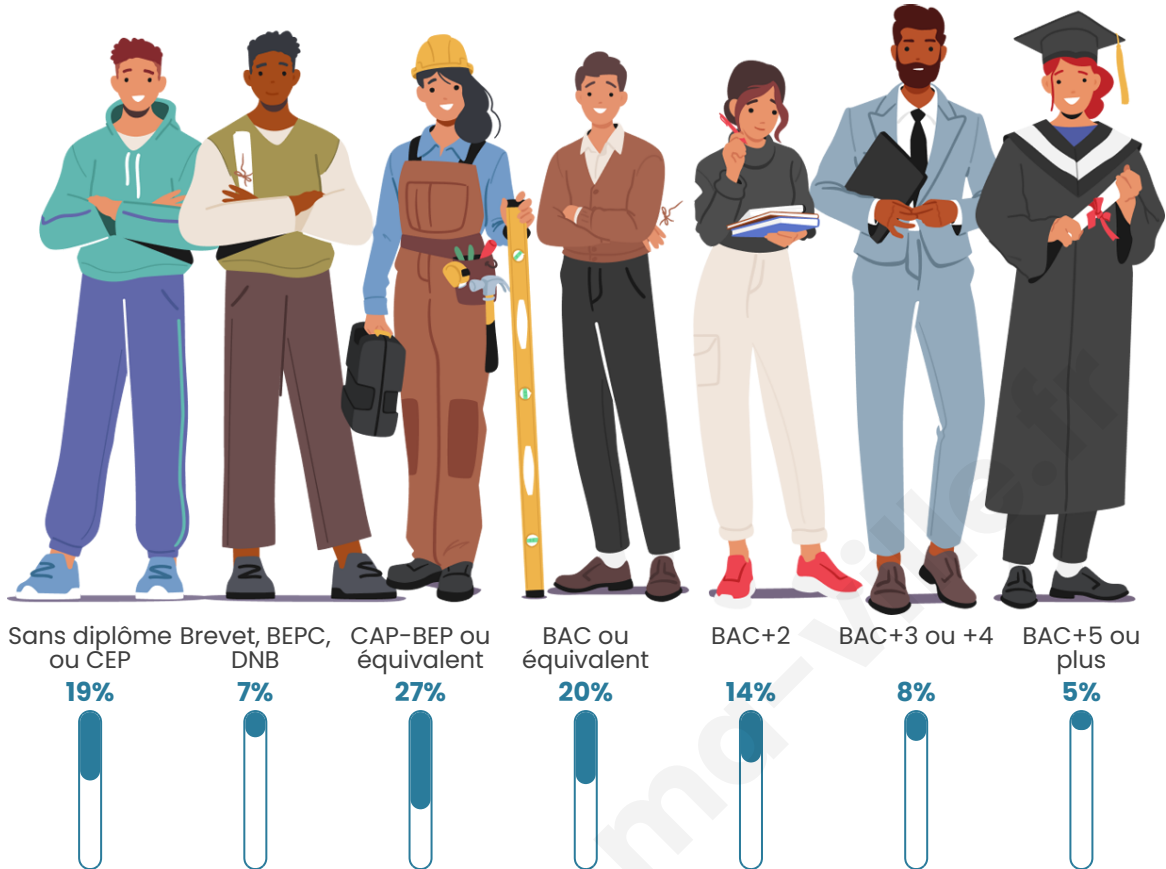

43 ans

Pop active

44.6%

Taux chômage

6%

Pop densité

153 h/km²

Revenu moyen

Tranche d'âge

Activité professionnelle

Niveau de diplôme

Composition des ménages

Profils électoraux

Premier tour

	Marine LE PEN	41.44 %
	Emmanuel MACRON	24.49 %
	Jean-Luc MÉLENCHON	10.50 %
	Éric ZEMMOUR	6.45 %
	Fabien ROUSSEL	4.60 %
	Yannick JADOT	3.13 %
	Jean LASSALLE	2.58 %
	Valérie PÉCRESSE	2.58 %
	Nicolas DUPONT-AIGNAN	1.84 %
	Anne HIDALGO	1.29 %
	Nathalie ARTHAUD	1.10 %
	Philippe POUTOU	0.00 %