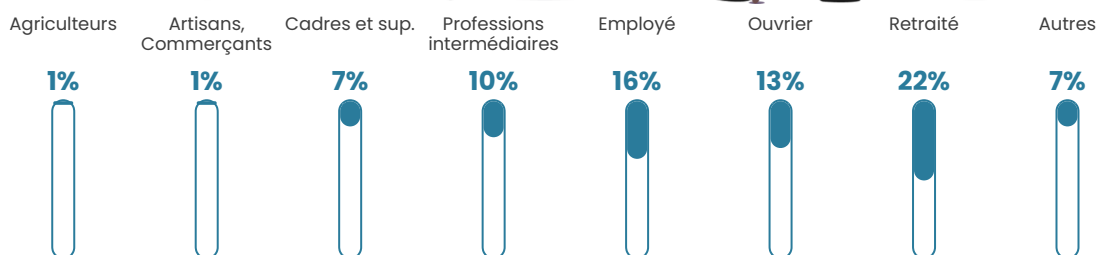

43 ans

Pop active

44.6%

Taux chômage

6%

Pop densité

153 h/km²

Revenu moyen

23 720 €/an

Evolution du nombre d'habitants

Sources : Institut national de la statistique et des études économiques (insee) selon Les dernières parutions officielles de 2024 portant sur les années 2020, 2021 et 2022.

Tranche d'âge

Activité professionnelle

Niveau de diplôme

Composition des ménages

Profils électoraux

Premier tour

	Marine LE PEN	41.44 %
	Emmanuel MACRON	24.49 %
	Jean-Luc MÉLENCHON	10.50 %
	Éric ZEMMOUR	6.45 %
	Fabien ROUSSEL	4.60 %
	Yannick JADOT	3.13 %
	Jean LASSALLE	2.58 %
	Valérie PÉCRESSE	2.58 %
	Nicolas DUPONT-AIGNAN	1.84 %
	Anne HIDALGO	1.29 %
	Nathalie ARTHAUD	1.10 %
	Philippe POUTOU	0.00 %