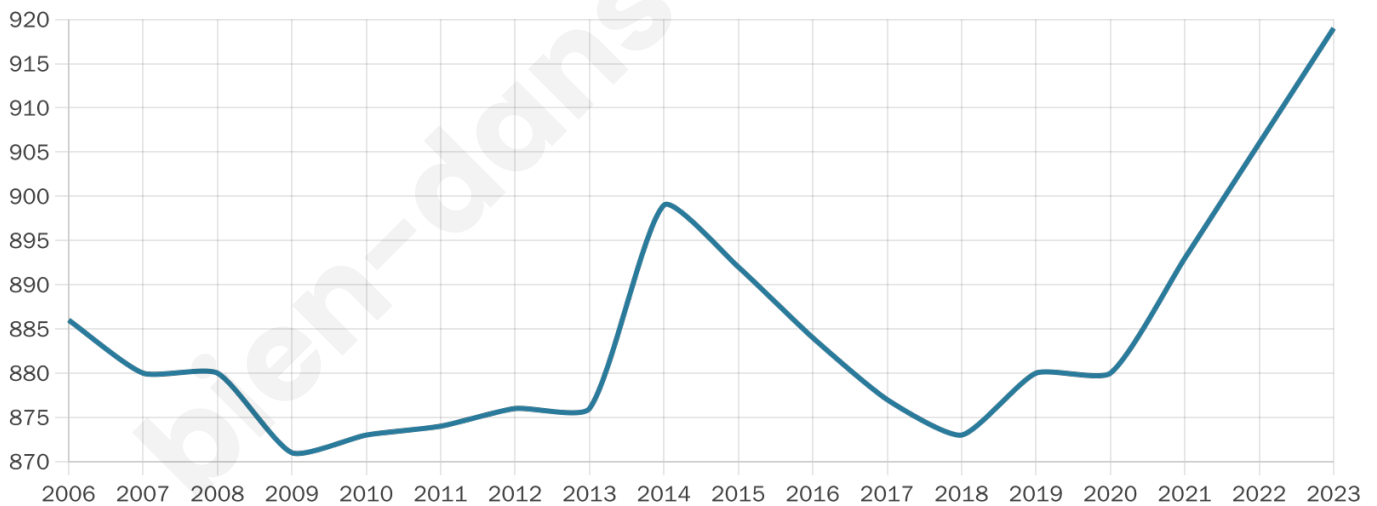

43 ans

Pop active

44.6%

Taux chômage

6%

Pop densité

153 h/km²

Revenu moyen

23 720 €/an

Evolution du nombre d'habitants

Sources : Institut national de la statistique et des études économiques (insee) selon Les dernières parutions officielles de 2024 portant sur les années 2020, 2021 et 2022.