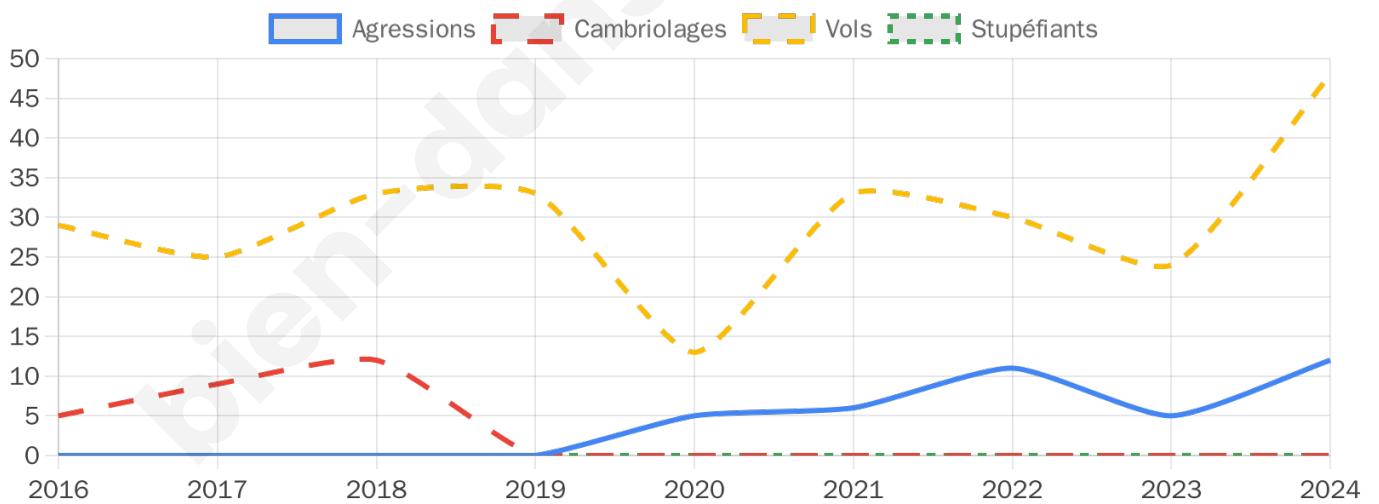

2 104 inscrits

Participation : 71.82%

Votes blancs : 1.92%

Votes nuls : 0.86%

Second tour

	Emmanuel MACRON	36,75 %
	Marine LE PEN	63,25 %

2 105 inscrits

Participation : 74.2%

Votes blancs : 5.44%

Votes nuls : 2.05%

Sécurité

Agressions physiques / sexuelles

12

Cambriolages

0

Vols / dégradations

48

Stupéfiants

0

Evolution du nombre d'infractions

Pour comparer

(en proportion du nombre d'habitants)

Sources : Bases statistiques communale, départementale et régionale de la délinquance enregistrée par la police et la gendarmerie nationales selon les dernières parutions officielles de 2025 portant sur l'année 2024 ([data.gouv](https://data.gouv.fr)).