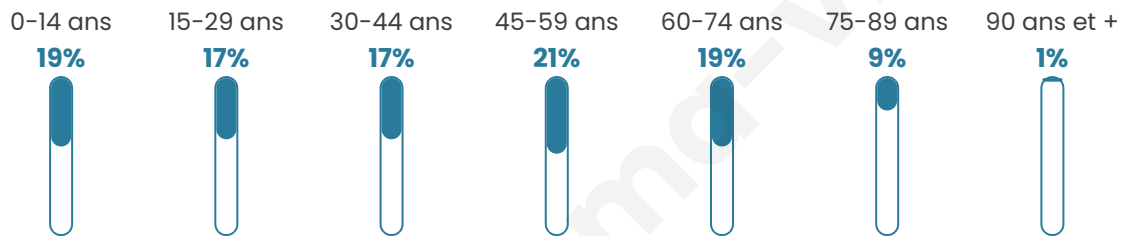

Nombre d'habitants

2 890

Age moyen

42 ans

Pop active

41.2%

Taux chômage

13.7%

Pop densité

193 h/km²

Revenu moyen

19 180 €/an

Evolution du nombre d'habitants

Sources : Institut national de la statistique et des études économiques (insee) selon Les dernières parutions officielles de 2024 portant sur les années 2020, 2021 et 2022.

Tranche d'âge

Activité professionnelle

Niveau de diplôme

Composition des ménages

Profils électoraux

Premier tour

	Marine LE PEN	44.38 %
	Emmanuel MACRON	19.61 %
	Jean-Luc MÉLENCHON	17.56 %
	Éric ZEMMOUR	4.97 %
	Valérie PÉCRESE	2.86 %
	Jean LASSALLE	2.25 %
	Fabien ROUSSEL	2.11 %
	Nicolas DUPONT-AIGNAN	1.84 %
	Anne HIDALGO	1.43 %
	Yannick JADOT	1.36 %
	Nathalie ARTHAUD	1.09 %
	Philippe POUTOU	0.54 %

2 104 inscrits

Participation : 71.82%

Votes blancs : 1.92%

Votes nuls : 0.86%

Second tour

	Emmanuel MACRON	36,75 %
	Marine LE PEN	63,25 %

2 105 inscrits

Participation : 74.2%