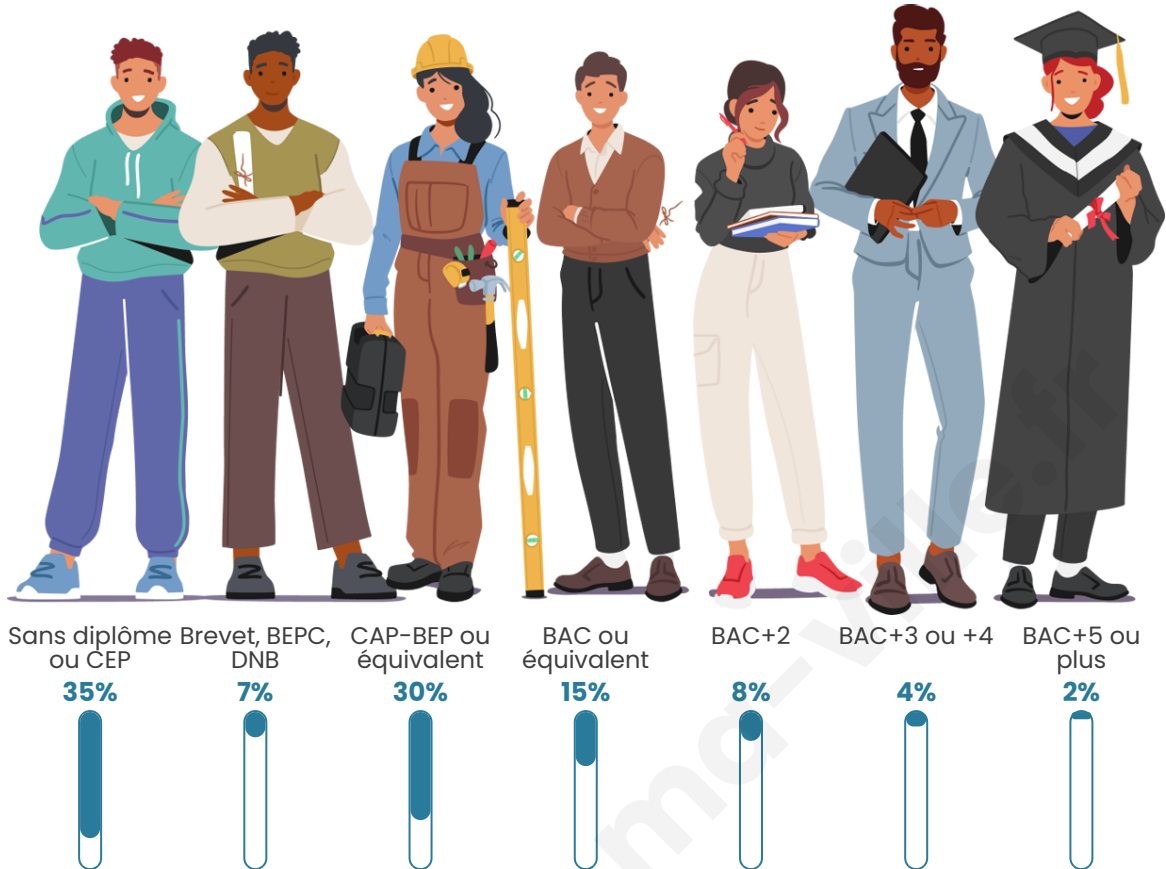

Nombre d'habitants

2 890

Age moyen

42 ans

Pop active

41.2%

Taux chômage

13.7%

Tranche d'âge

Activité professionnelle

Niveau de diplôme

Composition des ménages

Profils électoraux

Premier tour

	Marine LE PEN	44.38 %
	Emmanuel MACRON	19.61 %
	Jean-Luc MÉLENCHON	17.56 %
	Éric ZEMMOUR	4.97 %
	Valérie PÉCRESE	2.86 %
	Jean LASSALLE	2.25 %
	Fabien ROUSSEL	2.11 %
	Nicolas DUPONT-AIGNAN	1.84 %
	Anne HIDALGO	1.43 %
	Yannick JADOT	1.36 %
	Nathalie ARTHAUD	1.09 %
	Philippe POUTOU	0.54 %