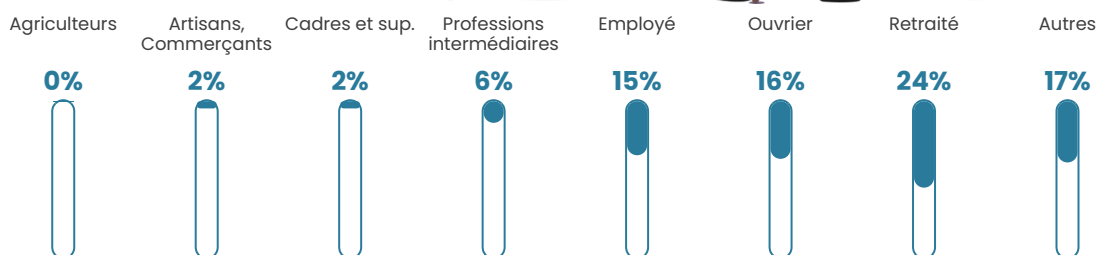

Pop densité

193 h/km²

Revenu moyen

19 180 €/an

Evolution du nombre d'habitants

Sources : Institut national de la statistique et des études économiques (insee) selon Les dernières parutions officielles de 2024 portant sur les années 2020, 2021 et 2022.

Tranche d'âge

Activité professionnelle

Niveau de diplôme

Composition des ménages

Profils électoraux

Premier tour

	Marine LE PEN	44.38 %
	Emmanuel MACRON	19.61 %
	Jean-Luc MÉLENCHON	17.56 %
	Éric ZEMMOUR	4.97 %
	Valérie PÉCRESE	2.86 %
	Jean LASSALLE	2.25 %
	Fabien ROUSSEL	2.11 %
	Nicolas DUPONT-AIGNAN	1.84 %
	Anne HIDALGO	1.43 %
	Yannick JADOT	1.36 %
	Nathalie ARTHAUD	1.09 %
	Philippe POUTOU	0.54 %