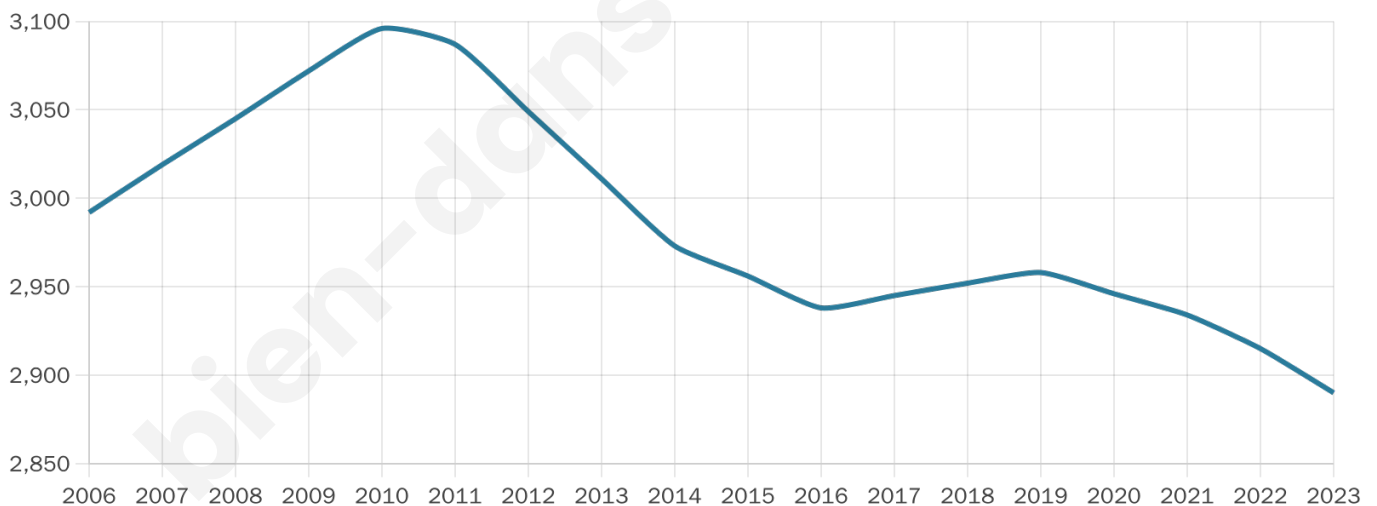

Nombre d'habitants

2 890

Age moyen

42 ans

Pop active

41.2%

Taux chômage

13.7%

Pop densité

193 h/km²

Revenu moyen

19 180 €/an

Evolution du nombre d'habitants

Sources : Institut national de la statistique et des études économiques (insee) selon Les dernières parutions officielles de 2024 portant sur les années 2020, 2021 et 2022.

Tranche d'âge

Activité professionnelle

Niveau de diplôme

Composition des ménages

Profils électoraux

Premier tour

	Marine LE PEN	44.38 %
	Emmanuel MACRON	19.61 %
	Jean-Luc MÉLENCHON	17.56 %
	Éric ZEMMOUR	4.97 %
	Valérie PÉCRESE	2.86 %
	Jean LASSALLE	2.25 %
	Fabien ROUSSEL	2.11 %
	Nicolas DUPONT-AIGNAN	1.84 %
	Anne HIDALGO	1.43 %
	Yannick JADOT	1.36 %
	Nathalie ARTHAUD	1.09 %
	Philippe POUTOU	0.54 %