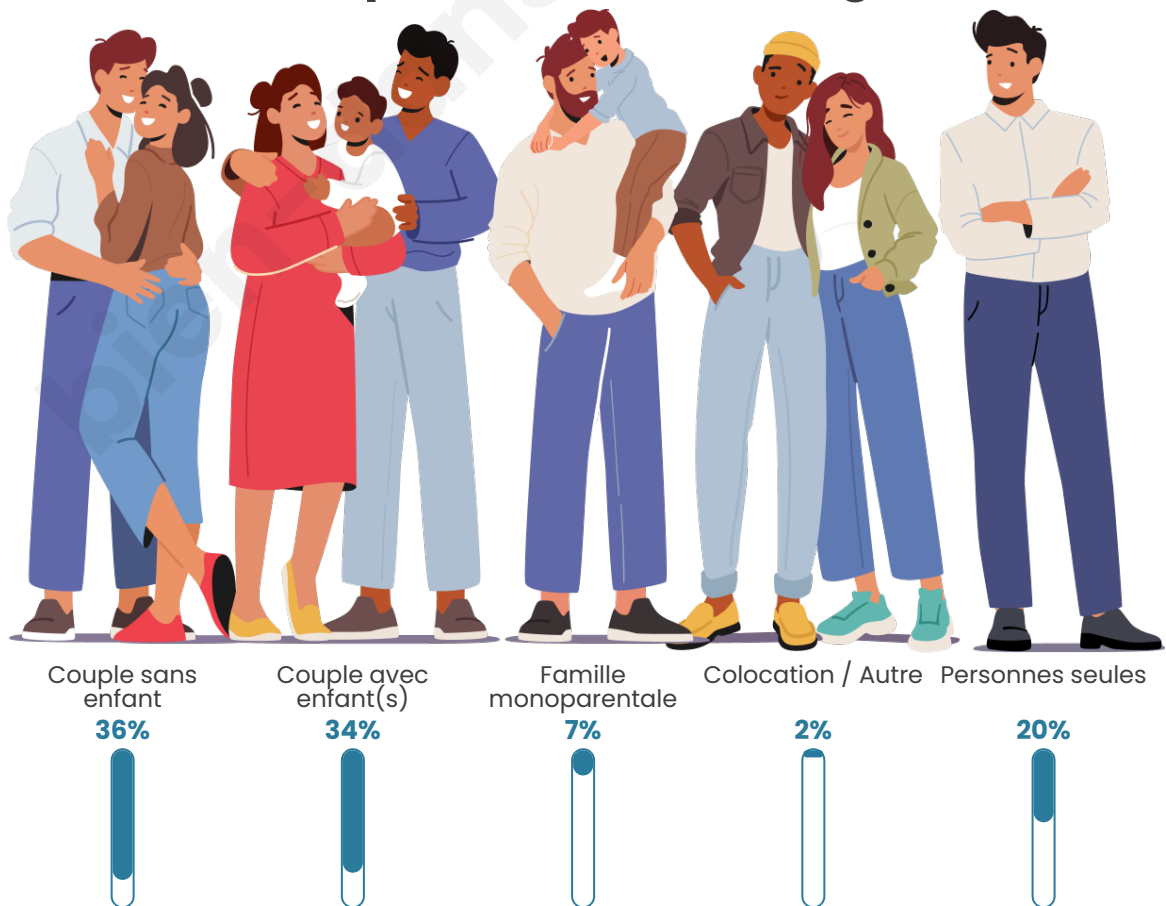

Nombre d'habitants

2 890

Age moyen

42 ans

Pop active

41.2%

Taux chômage

13.7%

Tranche d'âge

Activité professionnelle

Niveau de diplôme

Composition des ménages

Profils électoraux

Premier tour

	Marine LE PEN	44.38 %
	Emmanuel MACRON	19.61 %
	Jean-Luc MÉLENCHON	17.56 %
	Éric ZEMMOUR	4.97 %
	Valérie PÉCRESE	2.86 %
	Jean LASSALLE	2.25 %
	Fabien ROUSSEL	2.11 %
	Nicolas DUPONT-AIGNAN	1.84 %
	Anne HIDALGO	1.43 %
	Yannick JADOT	1.36 %
	Nathalie ARTHAUD	1.09 %
	Philippe POUTOU	0.54 %