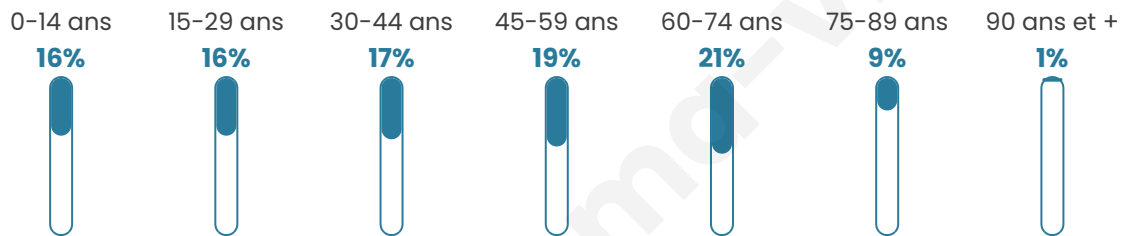

683

Age moyen

44 ans

Pop active

45.5%

Taux chômage

10.2%

Pop densité

53 h/km²

Revenu moyen

21 030 €/an

Evolution du nombre d'habitants

Sources : Institut national de la statistique et des études économiques (insee) selon Les dernières parutions officielles de 2024 portant sur les années 2020, 2021 et 2022.

Tranche d'âge

Activité professionnelle

Niveau de diplôme

Composition des ménages

Profils électoraux

Premier tour

	Marine LE PEN	51.69 %
	Emmanuel MACRON	20.32 %
	Jean-Luc MÉLENCHON	8.13 %
	Valérie PÉCRESSE	4.51 %
	Fabien ROUSSEL	3.84 %
	Éric ZEMMOUR	3.61 %
	Jean LASSALLE	3.16 %
	Nicolas DUPONT-AIGNAN	1.58 %
	Philippe POUTOU	1.35 %
	Yannick JADOT	0.90 %
	Anne HIDALGO	0.68 %
	Nathalie ARTHAUD	0.23 %