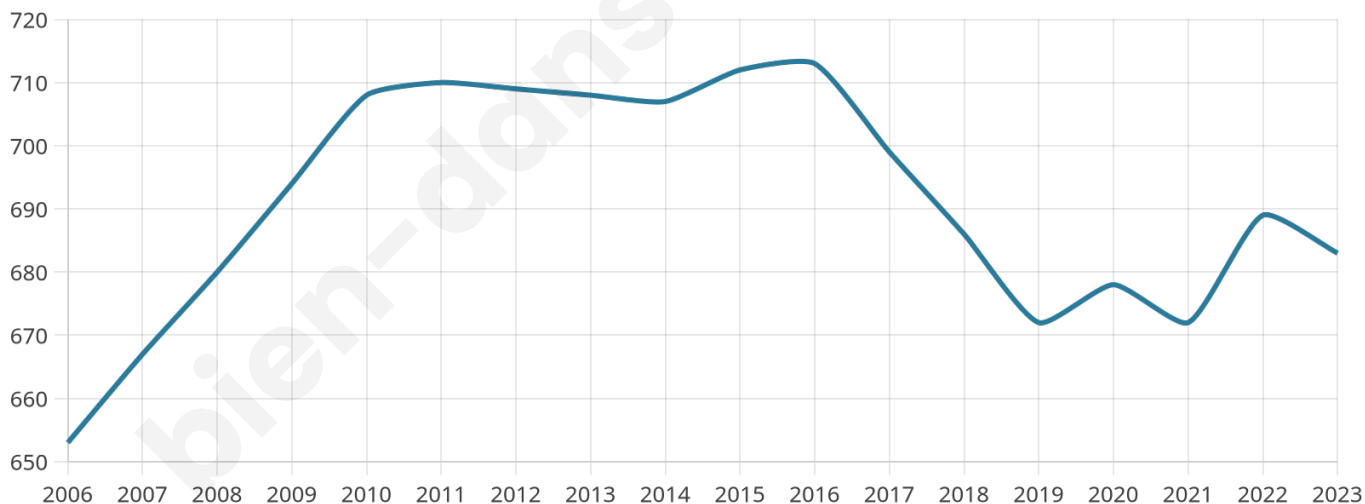

683

Age moyen

44 ans

Pop active

45.5%

Taux chômage

10.2%

Pop densité

53 h/km²

Revenu moyen

21 030 €/an

Evolution du nombre d'habitants

Sources : Institut national de la statistique et des études économiques (insee) selon Les dernières parutions officielles de 2024 portant sur les années 2020, 2021 et 2022.