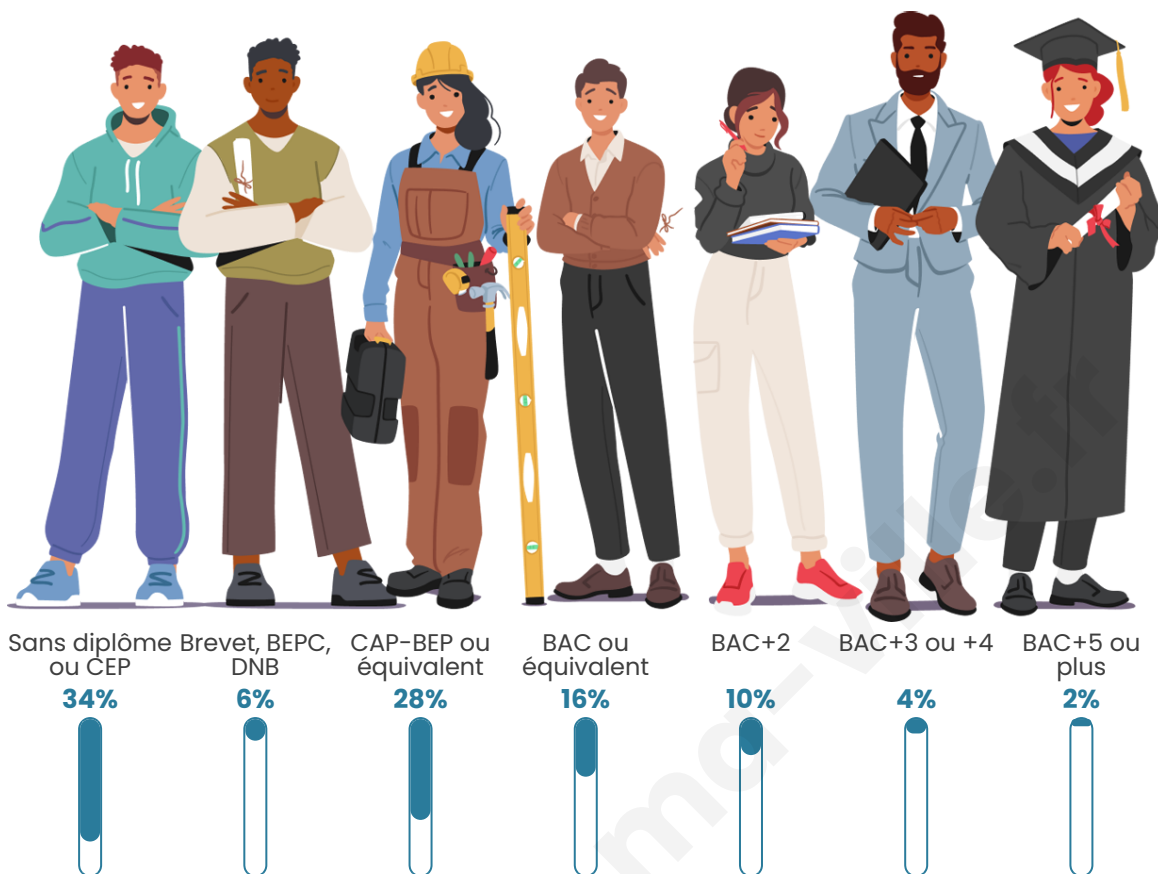

683

Age moyen

44 ans

Pop active

45.5%

Taux chômage

10.2%

Pop densité

Tranche d'âge

Activité professionnelle

Niveau de diplôme

Composition des ménages

Profils électoraux

Premier tour

	Marine LE PEN	51.69 %
	Emmanuel MACRON	20.32 %
	Jean-Luc MÉLENCHON	8.13 %
	Valérie PÉCRESSE	4.51 %
	Fabien ROUSSEL	3.84 %
	Éric ZEMMOUR	3.61 %
	Jean LASSALLE	3.16 %
	Nicolas DUPONT-AIGNAN	1.58 %
	Philippe POUTOU	1.35 %
	Yannick JADOT	0.90 %
	Anne HIDALGO	0.68 %
	Nathalie ARTHAUD	0.23 %