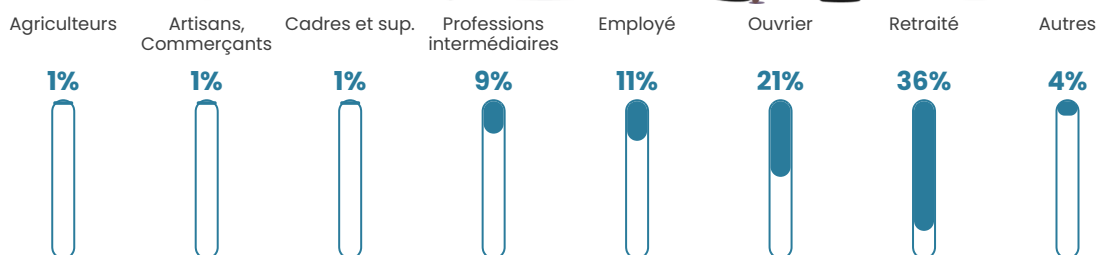

53 h/km²

Revenu moyen

21 030 €/an

Evolution du nombre d'habitants

Sources : Institut national de la statistique et des études économiques (insee) selon Les dernières parutions officielles de 2024 portant sur les années 2020, 2021 et 2022.

Tranche d'âge

Activité professionnelle

Niveau de diplôme

Composition des ménages

Profils électoraux

Premier tour

	Marine LE PEN	51.69 %
	Emmanuel MACRON	20.32 %
	Jean-Luc MÉLENCHON	8.13 %
	Valérie PÉCRESSE	4.51 %
	Fabien ROUSSEL	3.84 %
	Éric ZEMMOUR	3.61 %
	Jean LASSALLE	3.16 %
	Nicolas DUPONT-AIGNAN	1.58 %
	Philippe POUTOU	1.35 %
	Yannick JADOT	0.90 %
	Anne HIDALGO	0.68 %
	Nathalie ARTHAUD	0.23 %