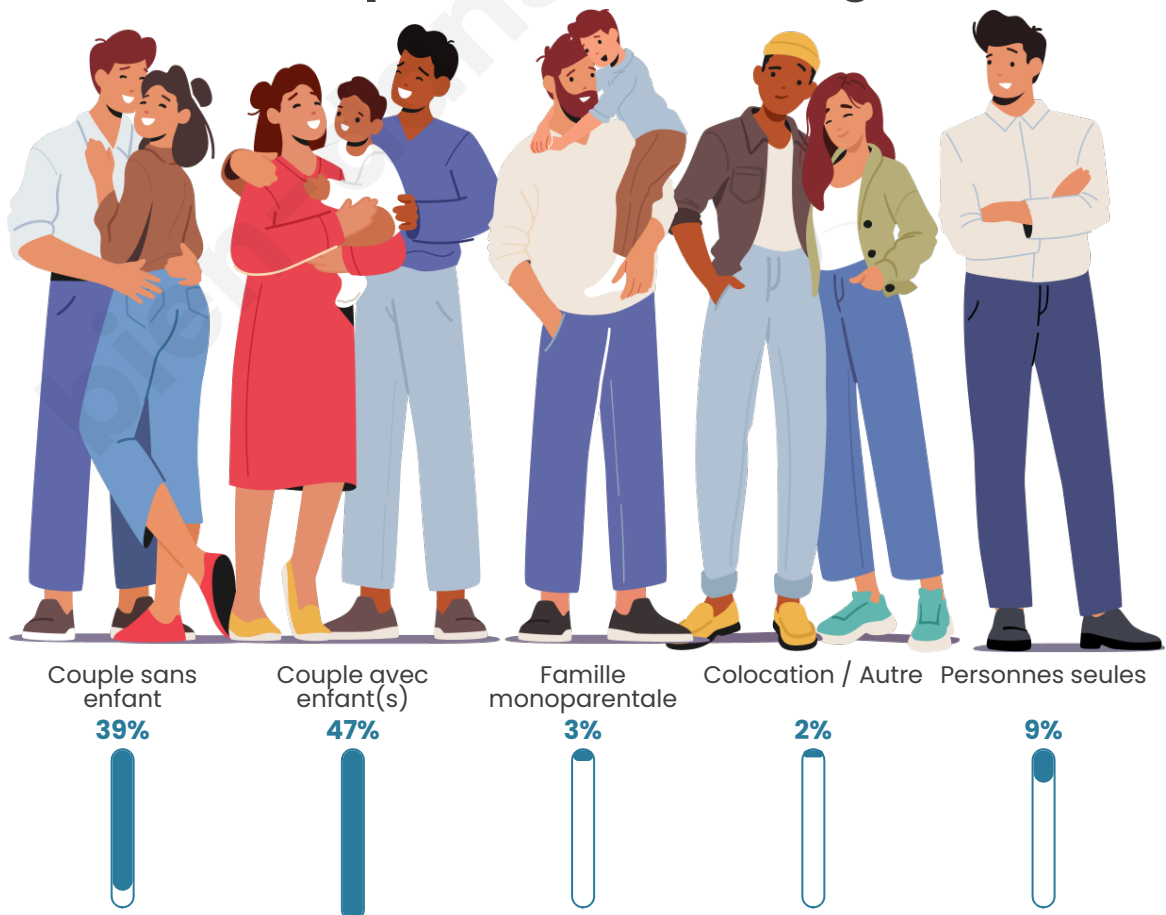

Tranche d'âge

Activité professionnelle

Niveau de diplôme

Composition des ménages

Profils électoraux

Premier tour

	Marine LE PEN	31.91 %
	Emmanuel MACRON	26.69 %
	Jean-Luc MÉLENCHON	13.15 %
	Éric ZEMMOUR	10.06 %
	Valérie PÉCRESSE	6.00 %
	Yannick JADOT	3.09 %
	Jean LASSALLE	2.71 %
	Fabien ROUSSEL	2.51 %
	Nicolas DUPONT-AIGNAN	2.32 %
	Philippe POUTOU	0.77 %
	Anne HIDALGO	0.58 %
	Nathalie ARTHAUD	0.19 %