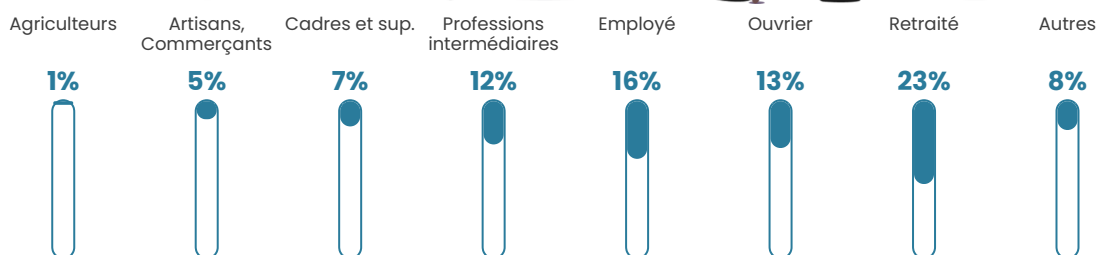

39 ans

Pop active

53.3%

Taux chômage

6.4%

Pop densité

145 h/km²

Revenu moyen

26 600 €/an

Evolution du nombre d'habitants

Sources : Institut national de la statistique et des études économiques (insee) selon Les dernières parutions officielles de 2024 portant sur les années 2020, 2021 et 2022.

Tranche d'âge

Activité professionnelle

Niveau de diplôme

Composition des ménages

Profils électoraux

Premier tour

	Marine LE PEN	31.91 %
	Emmanuel MACRON	26.69 %
	Jean-Luc MÉLENCHON	13.15 %
	Éric ZEMMOUR	10.06 %
	Valérie PÉCRESSE	6.00 %
	Yannick JADOT	3.09 %
	Jean LASSALLE	2.71 %
	Fabien ROUSSEL	2.51 %
	Nicolas DUPONT-AIGNAN	2.32 %
	Philippe POUTOU	0.77 %
	Anne HIDALGO	0.58 %
	Nathalie ARTHAUD	0.19 %