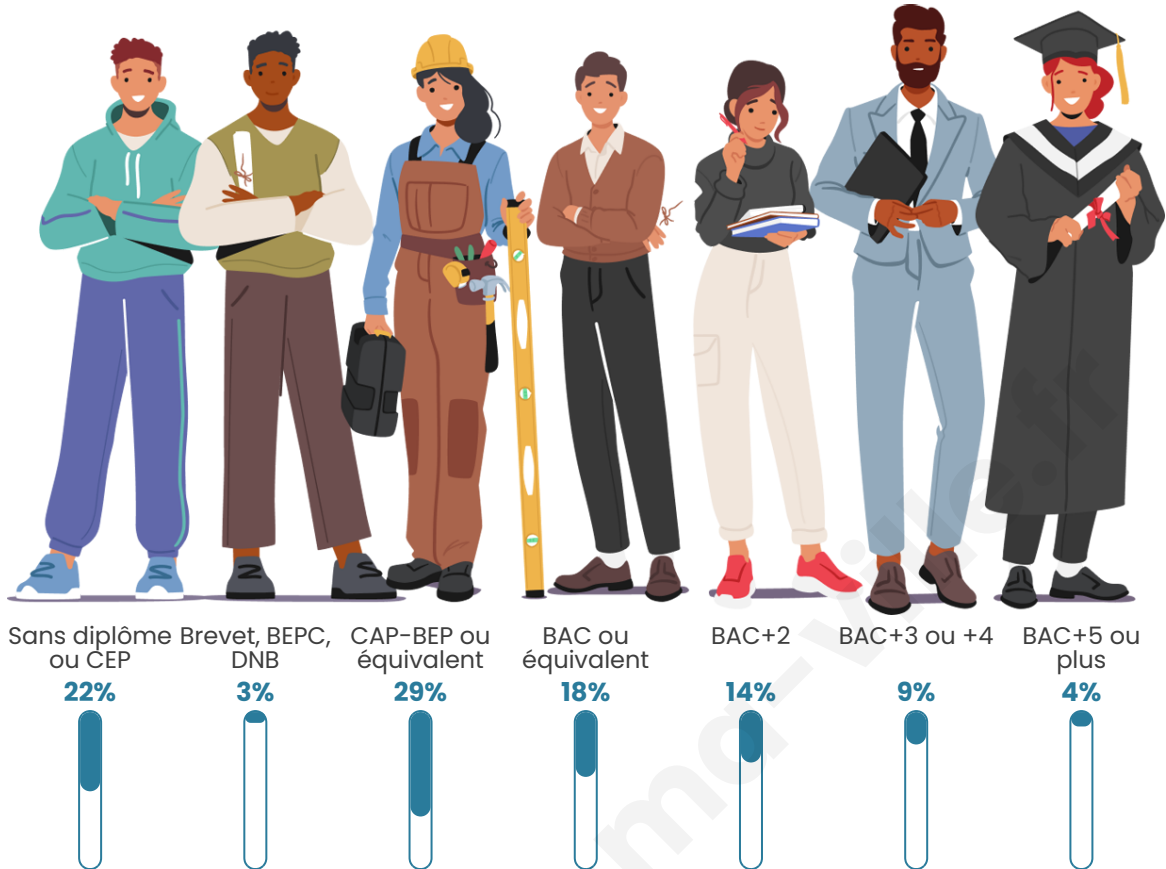

Tranche d'âge

Activité professionnelle

Niveau de diplôme

Composition des ménages

Profils électoraux

Premier tour

	Marine LE PEN	31.91 %
	Emmanuel MACRON	26.69 %
	Jean-Luc MÉLENCHON	13.15 %
	Éric ZEMMOUR	10.06 %
	Valérie PÉCRESSE	6.00 %
	Yannick JADOT	3.09 %
	Jean LASSALLE	2.71 %
	Fabien ROUSSEL	2.51 %
	Nicolas DUPONT-AIGNAN	2.32 %
	Philippe POUTOU	0.77 %
	Anne HIDALGO	0.58 %
	Nathalie ARTHAUD	0.19 %