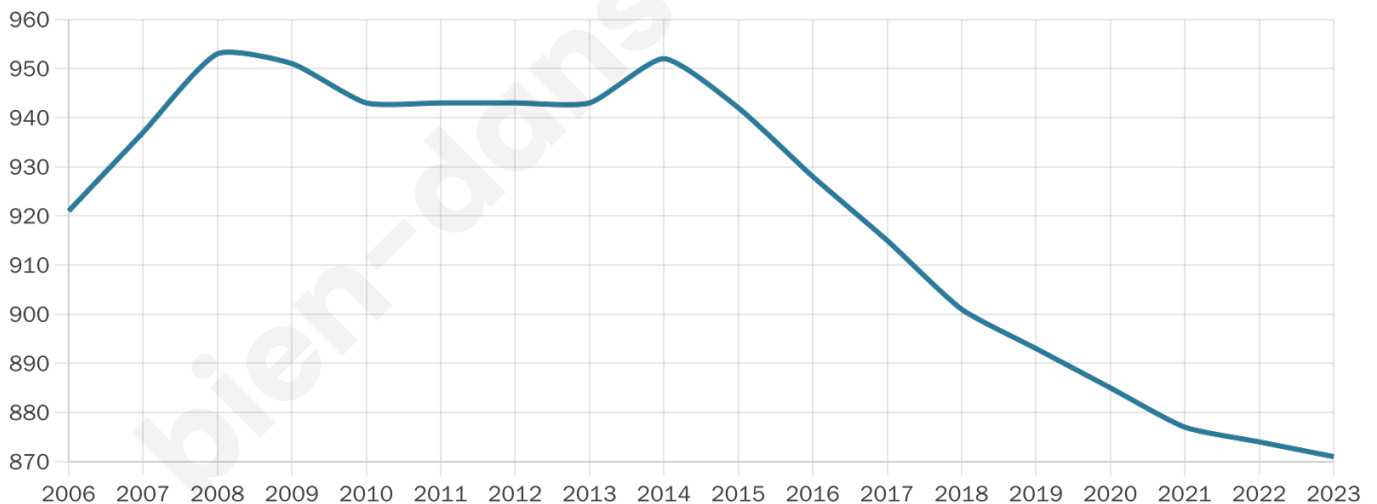

Situation géographique

i Informations clés

- **Région** : Hauts-de-France
- **Département** : Oise
- **Code postal** : 60530
- **Superficie** : 6 km²

Statistiques sur la population

Nombre d'habitants

871

Age moyen

39 ans

Pop active

53.3%

Taux chômage

6.4%

Pop densité

145 h/km²

Revenu moyen

26 600 €/an

Evolution du nombre d'habitants

Sources : Institut national de la statistique et des études économiques (insee) selon Les dernières parutions officielles de 2024 portant sur les années 2020, 2021 et 2022.