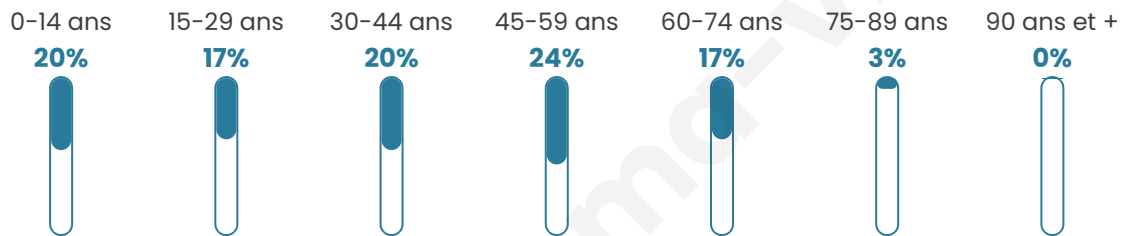

Situation géographique

i Informations clés

- **Région** : Hauts-de-France
- **Département** : Oise
- **Code postal** : 60530
- **Superficie** : 6 km²

Statistiques sur la population

Nombre d'habitants

871

Age moyen

39 ans

Pop active

53.3%

Taux chômage

6.4%

Pop densité

145 h/km²

Revenu moyen

26 600 €/an

Evolution du nombre d'habitants

Sources : Institut national de la statistique et des études économiques (insee) selon Les dernières parutions officielles de 2024 portant sur les années 2020, 2021 et 2022.

Tranche d'âge

Activité professionnelle

Niveau de diplôme

Composition des ménages

Profils électoraux

Premier tour

	Marine LE PEN	31.91 %
	Emmanuel MACRON	26.69 %
	Jean-Luc MÉLENCHON	13.15 %
	Éric ZEMMOUR	10.06 %
	Valérie PÉCRESSE	6.00 %
	Yannick JADOT	3.09 %
	Jean LASSALLE	2.71 %
	Fabien ROUSSEL	2.51 %
	Nicolas DUPONT-AIGNAN	2.32 %
	Philippe POUTOU	0.77 %
	Anne HIDALGO	0.58 %
	Nathalie ARTHAUD	0.19 %