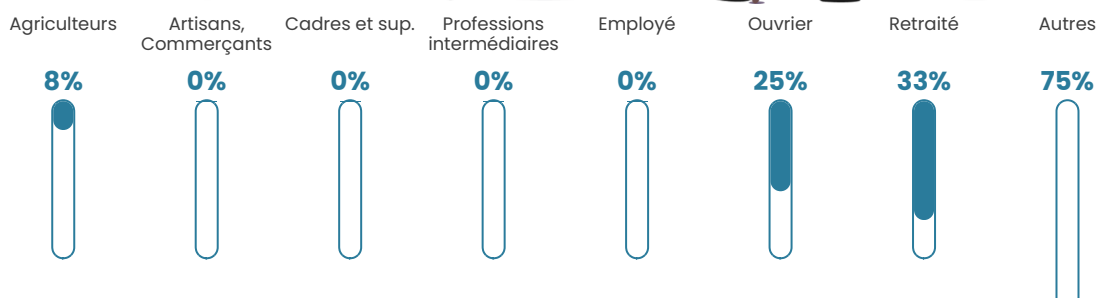

0%

Pop densité

31 h/km²

Revenu moyen

NC

Evolution du nombre d'habitants

Sources : Institut national de la statistique et des études économiques (insee) selon Les dernières parutions officielles de 2024 portant sur les années 2020, 2021 et 2022.

Tranche d'âge

Activité professionnelle

bien-dans-ma-ville.fr

Niveau de diplôme

Composition des ménages

Profils électoraux

Premier tour

	Emmanuel MACRON	41.18 %
	Marine LE PEN	32.35 %
	Nathalie ARTHAUD	8.82 %
	Éric ZEMMOUR	5.88 %
	Valérie PÉCRESE	5.88 %
	Jean-Luc MÉLENCHON	2.94 %
	Philippe POUTOU	2.94 %
	Fabien ROUSSEL	0.00 %
	Jean LASSALLE	0.00 %
	Anne HIDALGO	0.00 %
	Yannick JADOT	0.00 %
	Nicolas DUPONT- AIGNAN	0.00 %