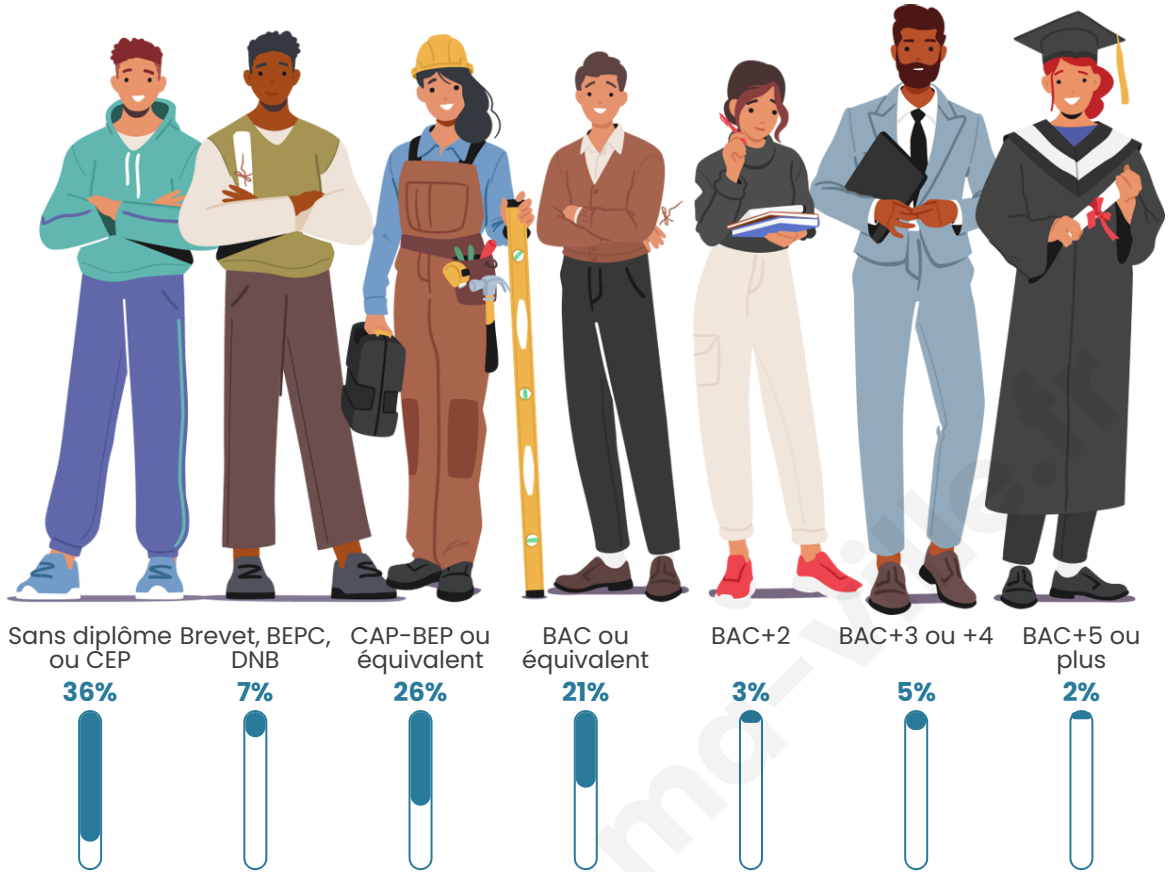

Tranche d'âge

Activité professionnelle

bien-dans-ma-ville.fr

Niveau de diplôme

Composition des ménages

Profils électoraux

Premier tour

	Emmanuel MACRON	41.18 %
	Marine LE PEN	32.35 %
	Nathalie ARTHAUD	8.82 %
	Éric ZEMMOUR	5.88 %
	Valérie PÉCRESE	5.88 %
	Jean-Luc MÉLENCHON	2.94 %
	Philippe POUTOU	2.94 %
	Fabien ROUSSEL	0.00 %
	Jean LASSALLE	0.00 %
	Anne HIDALGO	0.00 %
	Yannick JADOT	0.00 %
	Nicolas DUPONT- AIGNAN	0.00 %