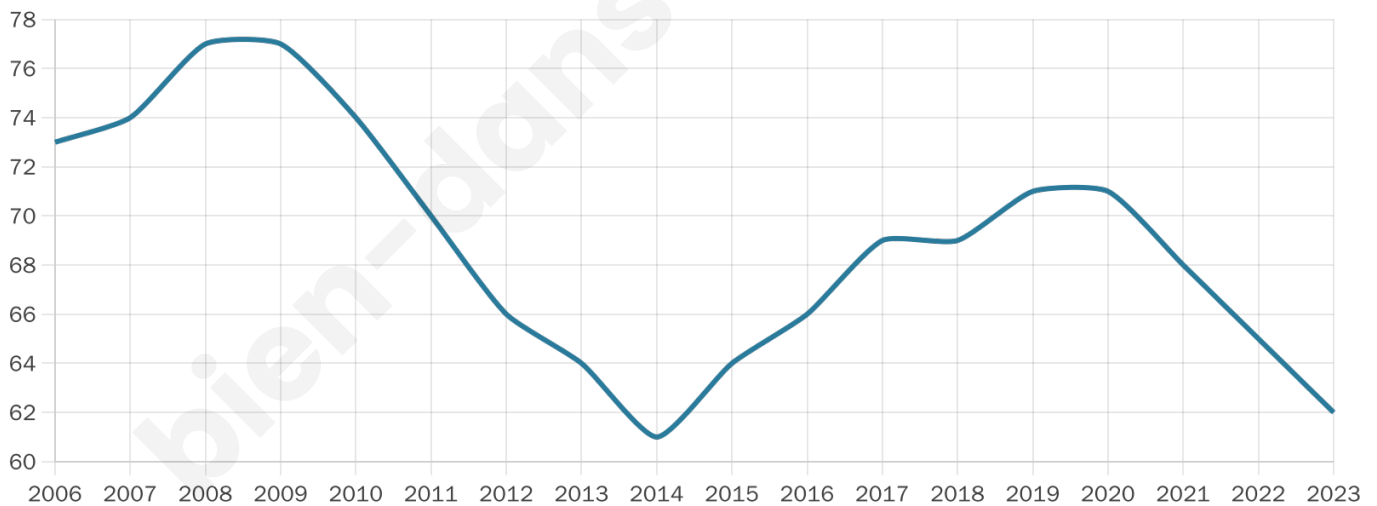

Statistiques sur la population

Nombre d'habitants

62

Age moyen

49 ans

Pop active

50%

Taux chômage

0%

Pop densité

31 h/km²

Revenu moyen

NC

Evolution du nombre d'habitants

Sources : Institut national de la statistique et des études économiques (insee) selon Les dernières parutions officielles de 2024 portant sur les années 2020, 2021 et 2022.

Tranche d'âge

Activité professionnelle

bien-dans-ma-ville.fr

Niveau de diplôme

Composition des ménages

Profils électoraux

Premier tour

	Emmanuel MACRON	41.18 %
	Marine LE PEN	32.35 %
	Nathalie ARTHAUD	8.82 %
	Éric ZEMMOUR	5.88 %
	Valérie PÉCRESE	5.88 %
	Jean-Luc MÉLENCHON	2.94 %
	Philippe POUTOU	2.94 %
	Fabien ROUSSEL	0.00 %
	Jean LASSALLE	0.00 %
	Anne HIDALGO	0.00 %
	Yannick JADOT	0.00 %
	Nicolas DUPONT- AIGNAN	0.00 %