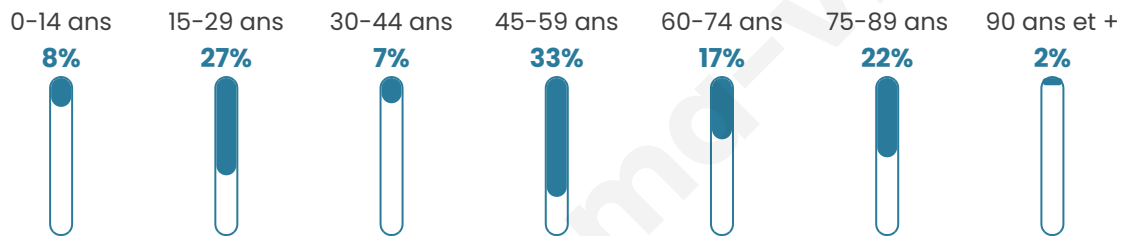

Statistiques sur la population

Nombre d'habitants

62

Age moyen

49 ans

Pop active

50%

Taux chômage

0%

Pop densité

31 h/km²

Revenu moyen

NC

Evolution du nombre d'habitants

Sources : Institut national de la statistique et des études économiques (insee) selon Les dernières parutions officielles de 2024 portant sur les années 2020, 2021 et 2022.

Tranche d'âge

Activité professionnelle

bien-dans-ma-ville.fr

Niveau de diplôme

Composition des ménages

Profils électoraux

Premier tour

	Emmanuel MACRON	41.18 %
	Marine LE PEN	32.35 %
	Nathalie ARTHAUD	8.82 %
	Éric ZEMMOUR	5.88 %
	Valérie PÉCRESE	5.88 %
	Jean-Luc MÉLENCHON	2.94 %
	Philippe POUTOU	2.94 %
	Fabien ROUSSEL	0.00 %
	Jean LASSALLE	0.00 %
	Anne HIDALGO	0.00 %
	Yannick JADOT	0.00 %
	Nicolas DUPONT- AIGNAN	0.00 %