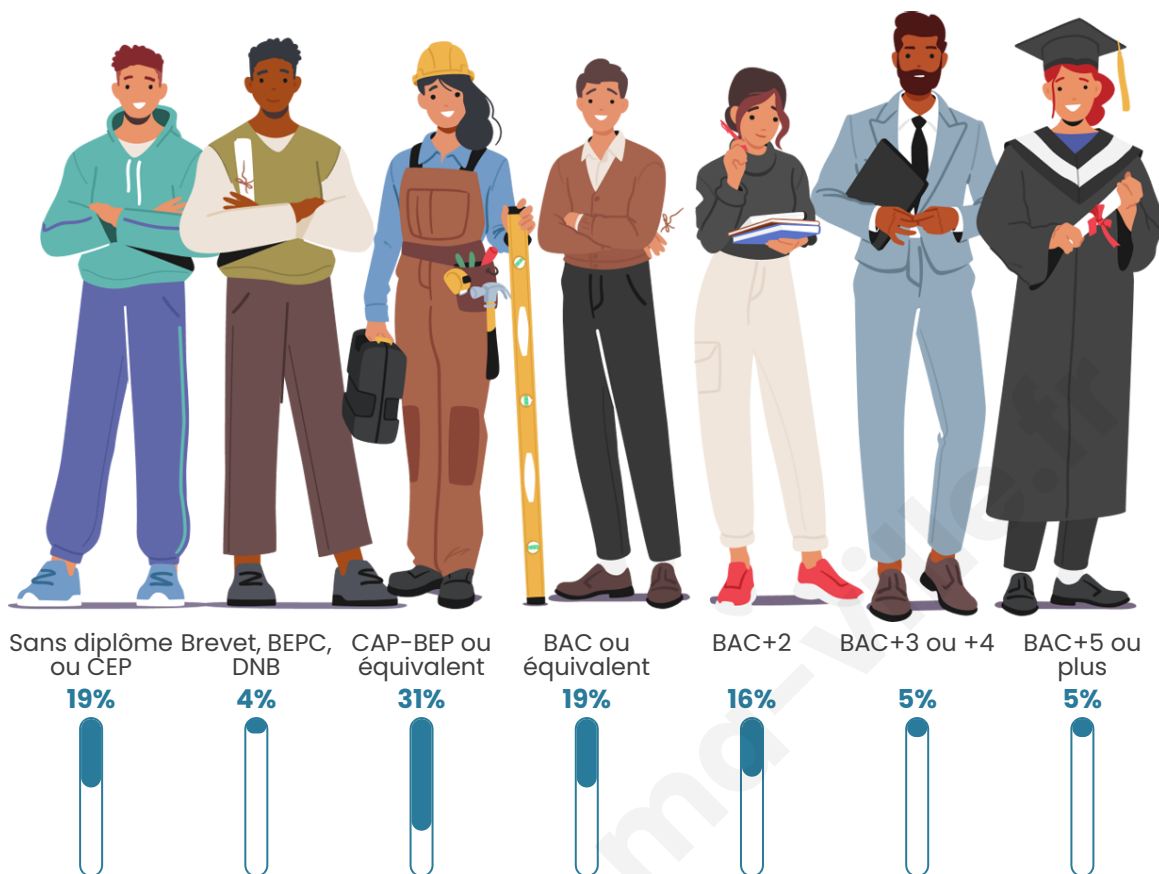

Tranche d'âge

Activité professionnelle

Niveau de diplôme

Composition des ménages

Profils électoraux

Premier tour

	Emmanuel MACRON	26.29 %
	Marine LE PEN	25.14 %
	Jean-Luc MÉLENCHON	16.57 %
	Éric ZEMMOUR	10.29 %
	Valérie PÉCRESSÉ	6.29 %
	Yannick JADOT	4.00 %
	Jean LASSALLE	3.43 %
	Philippe POUTOU	2.86 %
	Nicolas DUPONT- AIGNAN	2.29 %
	Fabien ROUSSEL	1.14 %
	Anne HIDALGO	1.14 %
	Nathalie ARTHAUD	0.57 %