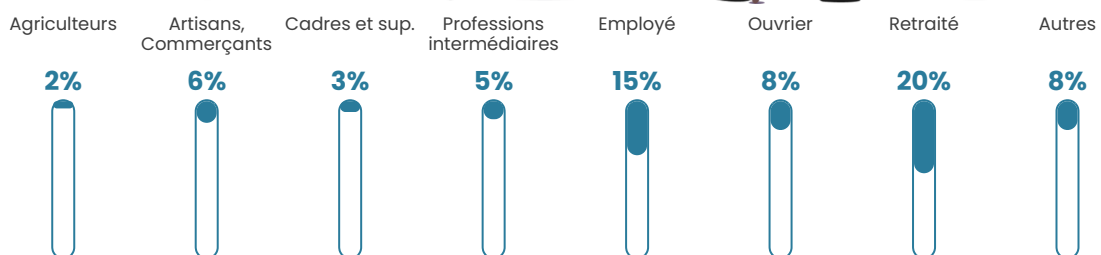

166 h/km²

Revenu moyen

23 360 €/an

Evolution du nombre d'habitants

Sources : Institut national de la statistique et des études économiques (insee) selon Les dernières parutions officielles de 2024 portant sur les années 2020, 2021 et 2022.

Tranche d'âge

Activité professionnelle

Niveau de diplôme

Composition des ménages

Profils électoraux

Premier tour

	Emmanuel MACRON	26.29 %
	Marine LE PEN	25.14 %
	Jean-Luc MÉLENCHON	16.57 %
	Éric ZEMMOUR	10.29 %
	Valérie PÉCRESSÉ	6.29 %
	Yannick JADOT	4.00 %
	Jean LASSALLE	3.43 %
	Philippe POUTOU	2.86 %
	Nicolas DUPONT- AIGNAN	2.29 %
	Fabien ROUSSEL	1.14 %
	Anne HIDALGO	1.14 %
	Nathalie ARTHAUD	0.57 %