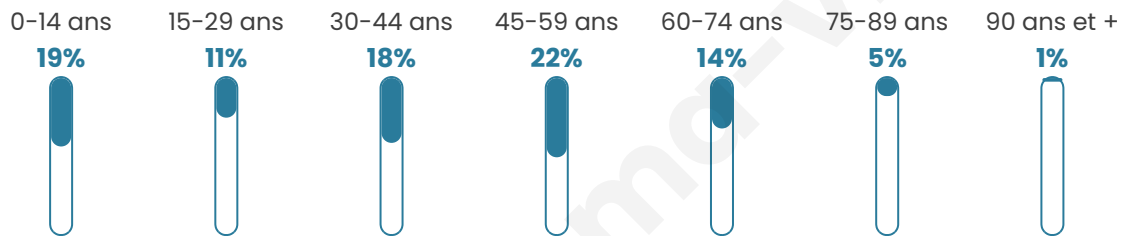

331

Age moyen

40 ans

Pop active

46.5%

Taux chômage

3.6%

Pop densité

166 h/km²

Revenu moyen

23 360 €/an

Evolution du nombre d'habitants

Sources : Institut national de la statistique et des études économiques (insee) selon Les dernières parutions officielles de 2024 portant sur les années 2020, 2021 et 2022.

Tranche d'âge

Activité professionnelle

Niveau de diplôme

Composition des ménages

Profils électoraux

Premier tour

	Emmanuel MACRON	26.29 %
	Marine LE PEN	25.14 %
	Jean-Luc MÉLENCHON	16.57 %
	Éric ZEMMOUR	10.29 %
	Valérie PÉCRESSÉ	6.29 %
	Yannick JADOT	4.00 %
	Jean LASSALLE	3.43 %
	Philippe POUTOU	2.86 %
	Nicolas DUPONT- AIGNAN	2.29 %
	Fabien ROUSSEL	1.14 %
	Anne HIDALGO	1.14 %
	Nathalie ARTHAUD	0.57 %

Second tour

	Emmanuel MACRON	50 %
	Marine LE PEN	50 %

198 inscrits

Participation : 88.38%

Votes blancs : 9.14%

Votes nuls : 2.86%

198 inscrits

Participation : 90.4%