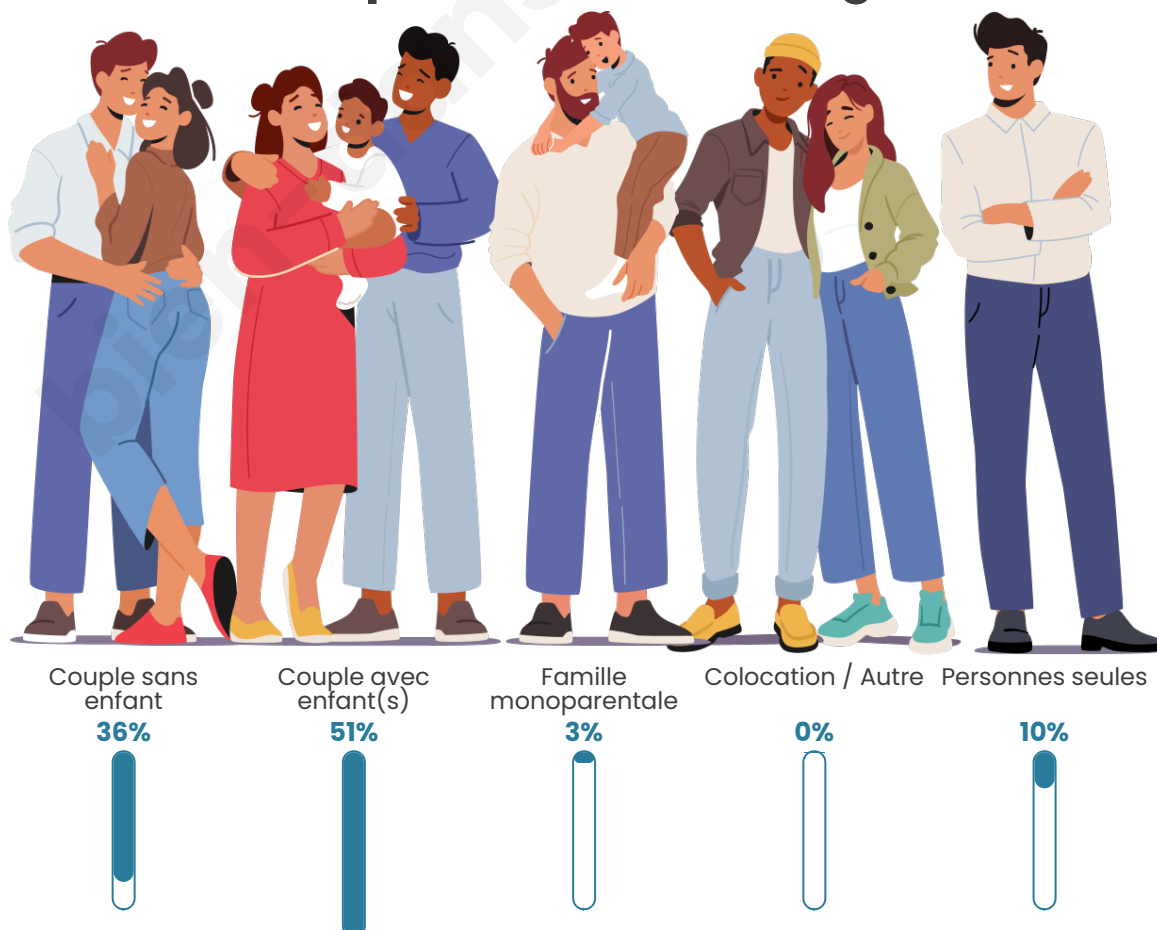

Tranche d'âge

Activité professionnelle

Niveau de diplôme

Composition des ménages

Profils électoraux

Premier tour

	Emmanuel MACRON	26.29 %
	Marine LE PEN	25.14 %
	Jean-Luc MÉLENCHON	16.57 %
	Éric ZEMMOUR	10.29 %
	Valérie PÉCRESSÉ	6.29 %
	Yannick JADOT	4.00 %
	Jean LASSALLE	3.43 %
	Philippe POUTOU	2.86 %
	Nicolas DUPONT- AIGNAN	2.29 %
	Fabien ROUSSEL	1.14 %
	Anne HIDALGO	1.14 %
	Nathalie ARTHAUD	0.57 %