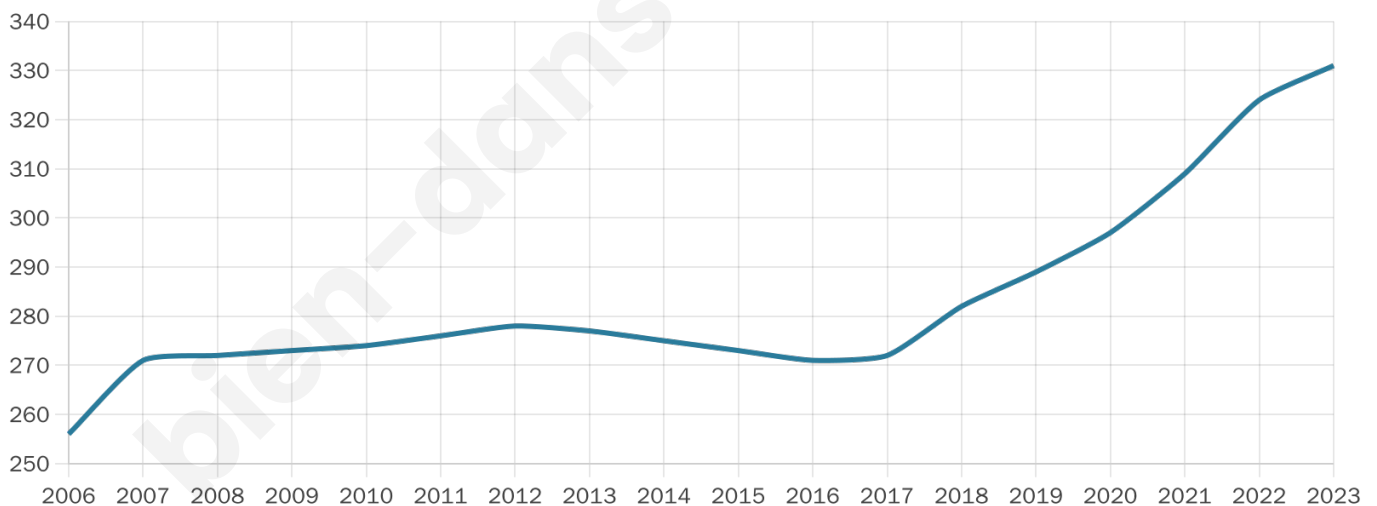

331

Age moyen

40 ans

Pop active

46.5%

Taux chômage

3.6%

Pop densité

166 h/km²

Revenu moyen

23 360 €/an

Evolution du nombre d'habitants

Sources : Institut national de la statistique et des études économiques (insee) selon Les dernières parutions officielles de 2024 portant sur les années 2020, 2021 et 2022.