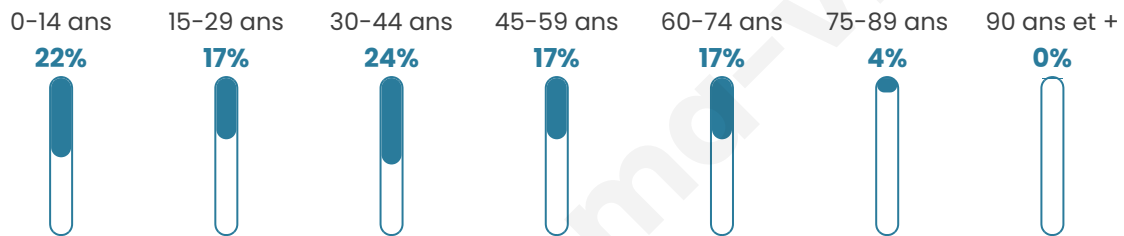

37 ans

Pop active

50.6%

Taux chômage

12.9%

Pop densité

23 h/km²

Revenu moyen

Tranche d'âge

Activité professionnelle

Niveau de diplôme

Composition des ménages

Profils électoraux

Premier tour

	Marine LE PEN	51.72 %
	Emmanuel MACRON	17.24 %
	Jean-Luc MÉLENCHON	14.94 %
	Jean LASSALLE	5.75 %
	Éric ZEMMOUR	3.45 %
	Nicolas DUPONT-AIGNAN	3.45 %
	Fabien ROUSSEL	2.30 %
	Yannick JADOT	1.15 %
	Nathalie ARTHAUD	0.00 %
	Anne HIDALGO	0.00 %
	Valérie PÉCRESE	0.00 %
	Philippe POUTOU	0.00 %