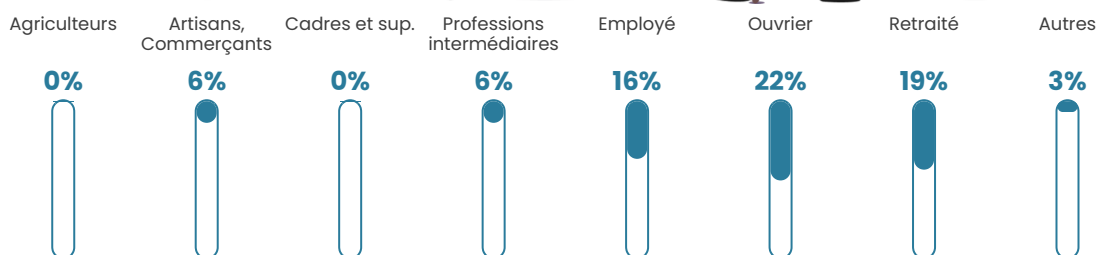

37 ans

Pop active

50.6%

Taux chômage

12.9%

Pop densité

23 h/km²

Revenu moyen

20 060 €/an

Evolution du nombre d'habitants

Sources : Institut national de la statistique et des études économiques (insee) selon Les dernières parutions officielles de 2024 portant sur les années 2020, 2021 et 2022.

Tranche d'âge

Activité professionnelle

Niveau de diplôme

Composition des ménages

Profils électoraux

Premier tour

	Marine LE PEN	51.72 %
	Emmanuel MACRON	17.24 %
	Jean-Luc MÉLENCHON	14.94 %
	Jean LASSALLE	5.75 %
	Éric ZEMMOUR	3.45 %
	Nicolas DUPONT-AIGNAN	3.45 %
	Fabien ROUSSEL	2.30 %
	Yannick JADOT	1.15 %
	Nathalie ARTHAUD	0.00 %
	Anne HIDALGO	0.00 %
	Valérie PÉCRESE	0.00 %
	Philippe POUTOU	0.00 %