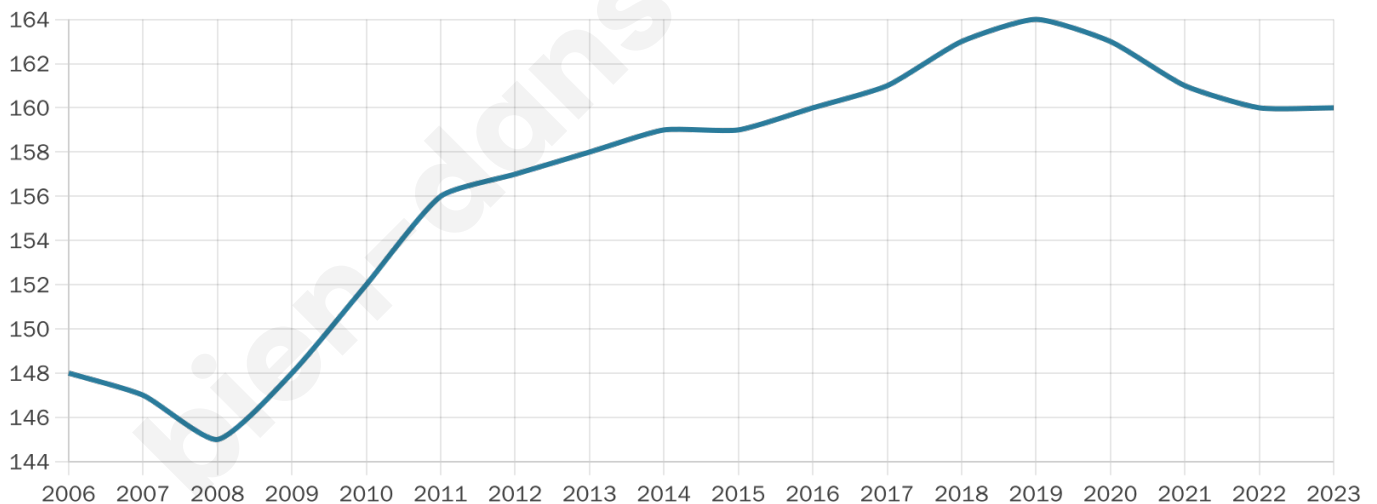

37 ans

Pop active

50.6%

Taux chômage

12.9%

Pop densité

23 h/km²

Revenu moyen

20 060 €/an

Evolution du nombre d'habitants

Sources : Institut national de la statistique et des études économiques (insee) selon Les dernières parutions officielles de 2024 portant sur les années 2020, 2021 et 2022.