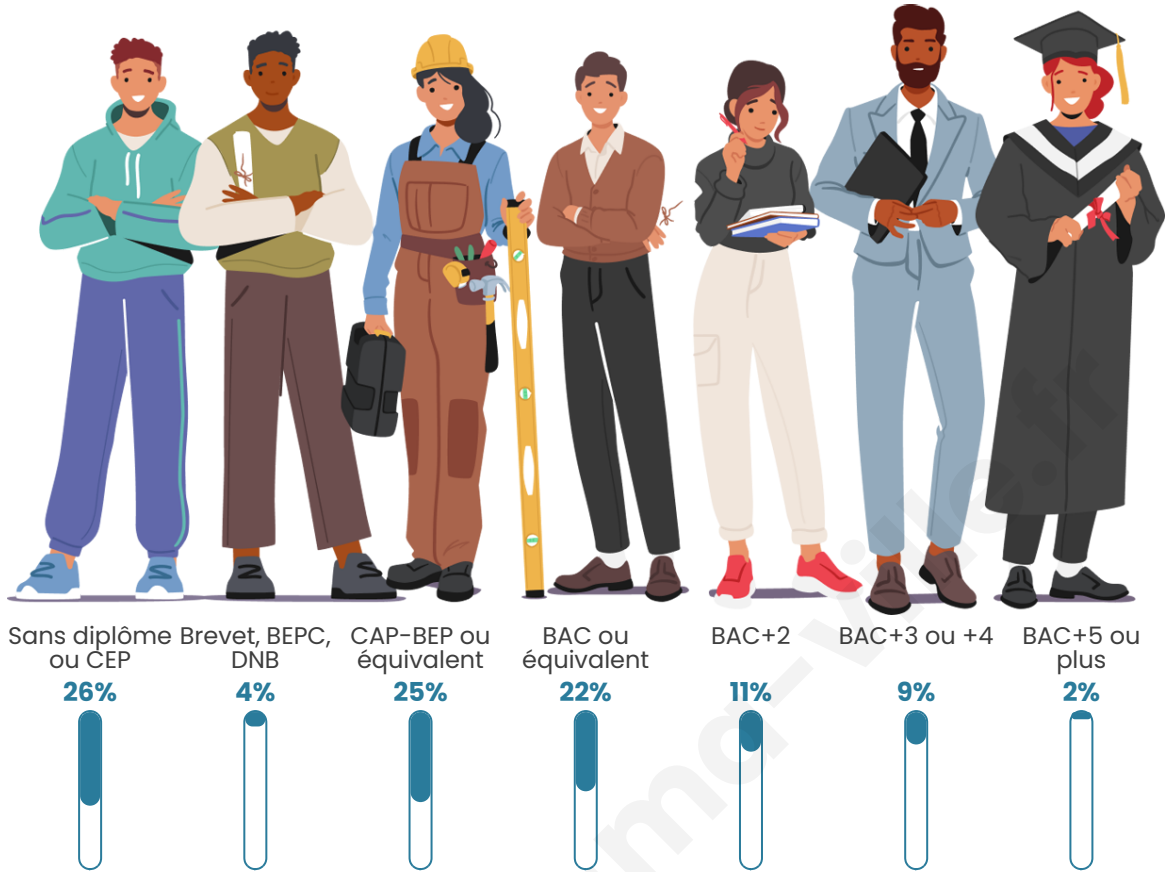

37 ans

Pop active

50.6%

Taux chômage

12.9%

Pop densité

23 h/km²

Revenu moyen

Tranche d'âge

Activité professionnelle

Niveau de diplôme

Composition des ménages

Profils électoraux

Premier tour

	Marine LE PEN	51.72 %
	Emmanuel MACRON	17.24 %
	Jean-Luc MÉLENCHON	14.94 %
	Jean LASSALLE	5.75 %
	Éric ZEMMOUR	3.45 %
	Nicolas DUPONT-AIGNAN	3.45 %
	Fabien ROUSSEL	2.30 %
	Yannick JADOT	1.15 %
	Nathalie ARTHAUD	0.00 %
	Anne HIDALGO	0.00 %
	Valérie PÉCRESE	0.00 %
	Philippe POUTOU	0.00 %