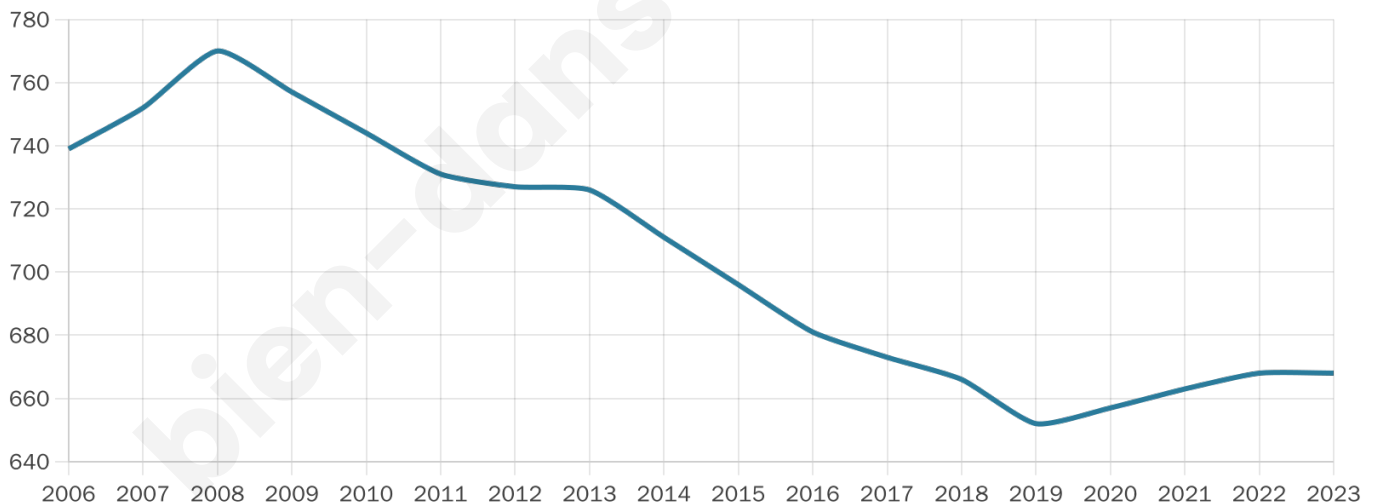

42 ans

Pop active

48.8%

Taux chômage

4.7%

Pop densité

74 h/km²

Revenu moyen

22 760 €/an

Evolution du nombre d'habitants

Sources : Institut national de la statistique et des études économiques (insee) selon Les dernières parutions officielles de 2024 portant sur les années 2020, 2021 et 2022.