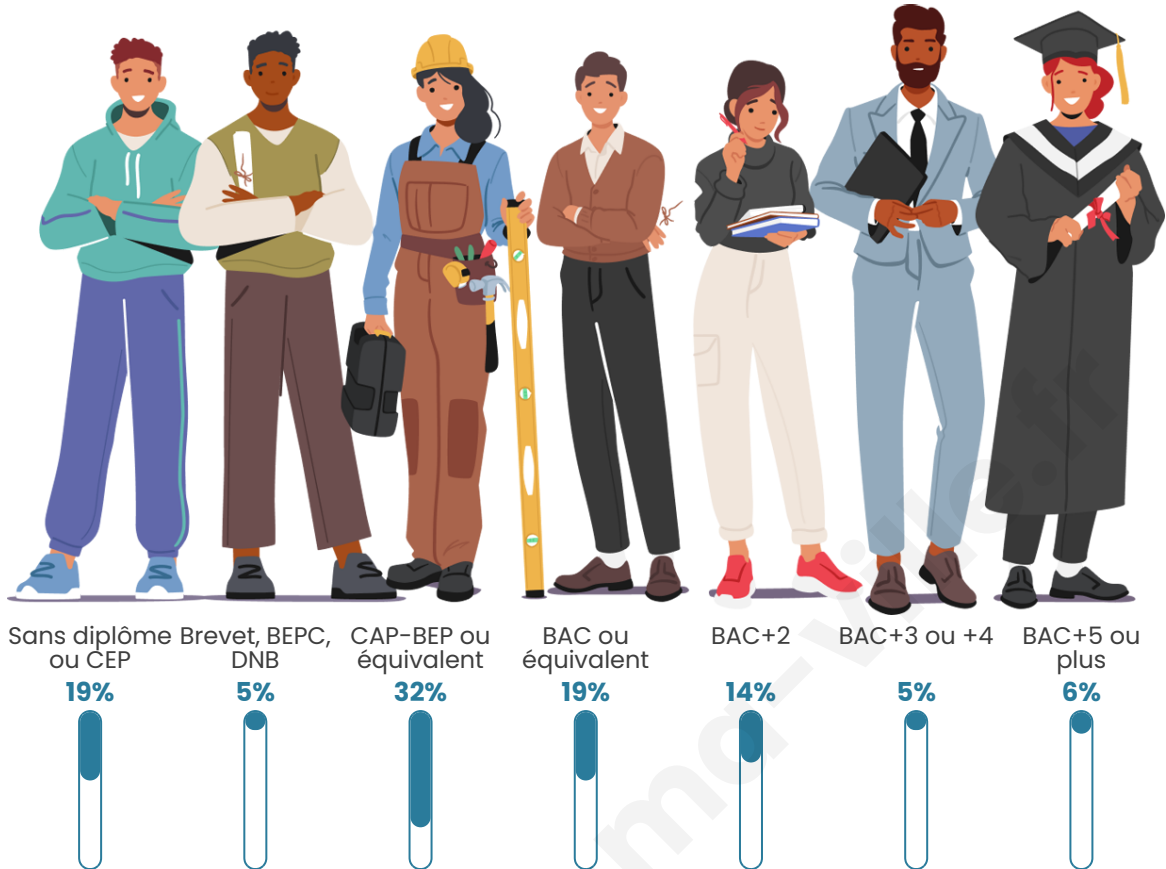

Tranche d'âge

Activité professionnelle

Niveau de diplôme

Composition des ménages

Profils électoraux

Premier tour

	Marine LE PEN	35.57 %
	Emmanuel MACRON	26.55 %
	Jean-Luc MÉLENCHON	13.40 %
	Éric ZEMMOUR	6.96 %
	Valérie PÉCRESSE	6.70 %
	Nicolas DUPONT-AIGNAN	2.58 %
	Fabien ROUSSEL	2.32 %
	Jean LASSALLE	1.80 %
	Yannick JADOT	1.80 %
	Nathalie ARTHAUD	1.03 %
	Anne HIDALGO	1.03 %
	Philippe POUTOU	0.26 %