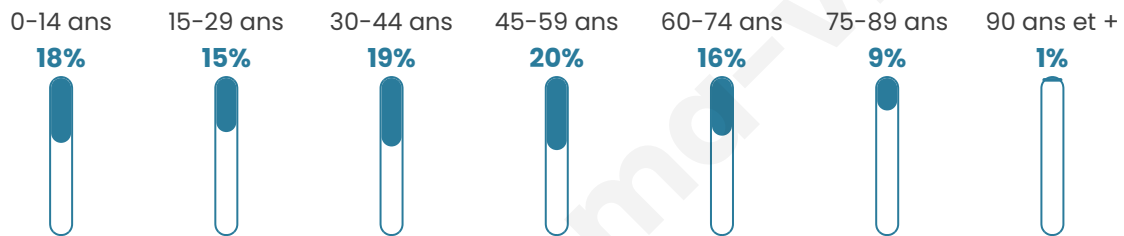

Version web

Ville de Fresnes-en- Woëvre

Présenté par

BIEN dans
ma **VILLE** 

Sommaire

Situation géographique	3
Statistiques sur la population	4
Evolution du nombre d'habitants	4
Tranche d'âge	5
0-14 ans	5
15-29 ans	5
30-44 ans	5
45-59 ans	5
60-74 ans	5
75-89 ans	5
90 ans et +	5
Activité professionnelle	5
Agriculteurs	5
Artisans, Commerçants	5
Cadres et sup.	5
Professions intermédiaires	5
Employé	5
Ouvrier	5
Retraité	5
Autres	5
Niveau de diplôme	6
Sans diplôme ou CEP	6
Brevet, BEPC, DNB	6
CAP-BEP ou équivalent	6
BAC ou équivalent	6
BAC+2	6
BAC+3 ou +4	6
BAC+5 ou plus	6
Composition des ménages	6
Couple sans enfant	6
Couple avec enfant(s)	6
Famille monoparentale	6
Colocation / Autre	6
Personnes seules	6
Profils électoraux	7
Premier tour	7
Sécurité	8
Evolution du nombre d'infractions	8
Pour comparer	9
Services à la population	10
Commerce	10
Éducation	10
Villes autour de Fresnes-en-Woëvre	11

42 ans

Pop active

48.8%

Taux chômage

4.7%

Pop densité

74 h/km²

Revenu moyen

Tranche d'âge

Activité professionnelle

Niveau de diplôme

Composition des ménages

Profils électoraux

Premier tour

	Marine LE PEN	35.57 %
	Emmanuel MACRON	26.55 %
	Jean-Luc MÉLENCHON	13.40 %
	Éric ZEMMOUR	6.96 %
	Valérie PÉCRESSE	6.70 %
	Nicolas DUPONT-AIGNAN	2.58 %
	Fabien ROUSSEL	2.32 %
	Jean LASSALLE	1.80 %
	Yannick JADOT	1.80 %
	Nathalie ARTHAUD	1.03 %
	Anne HIDALGO	1.03 %
	Philippe POUTOU	0.26 %