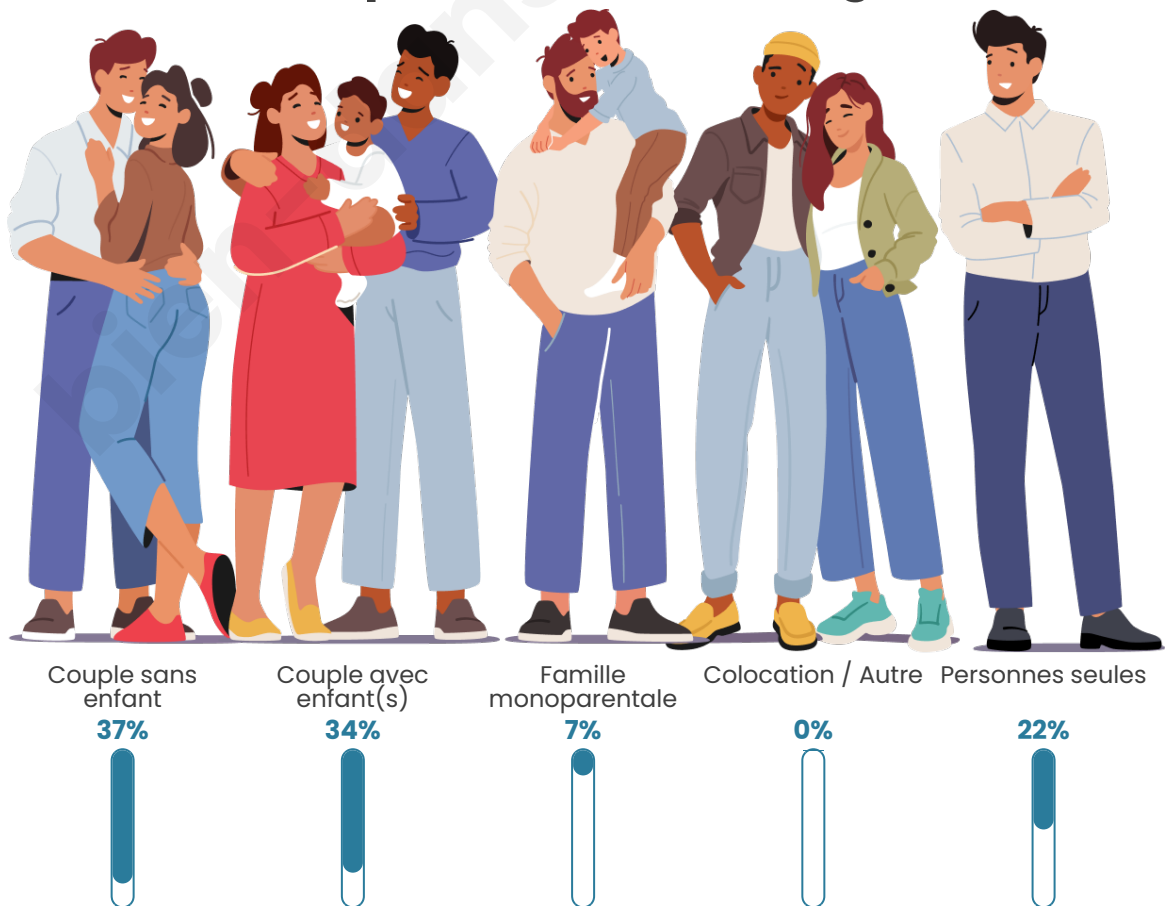

Tranche d'âge

Activité professionnelle

Niveau de diplôme

Composition des ménages

Profils électoraux

Premier tour

	Marine LE PEN	35.57 %
	Emmanuel MACRON	26.55 %
	Jean-Luc MÉLENCHON	13.40 %
	Éric ZEMMOUR	6.96 %
	Valérie PÉCRESSE	6.70 %
	Nicolas DUPONT-AIGNAN	2.58 %
	Fabien ROUSSEL	2.32 %
	Jean LASSALLE	1.80 %
	Yannick JADOT	1.80 %
	Nathalie ARTHAUD	1.03 %
	Anne HIDALGO	1.03 %
	Philippe POUTOU	0.26 %