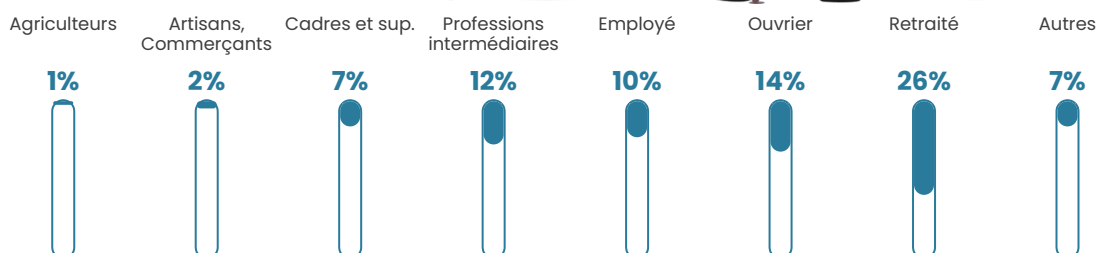

22 760 €/an

Evolution du nombre d'habitants

Sources : Institut national de la statistique et des études économiques (insee) selon Les dernières parutions officielles de 2024 portant sur les années 2020, 2021 et 2022.

Tranche d'âge

Activité professionnelle

Niveau de diplôme

Composition des ménages

Profils électoraux

Premier tour

	Marine LE PEN	35.57 %
	Emmanuel MACRON	26.55 %
	Jean-Luc MÉLENCHON	13.40 %
	Éric ZEMMOUR	6.96 %
	Valérie PÉCRESSE	6.70 %
	Nicolas DUPONT-AIGNAN	2.58 %
	Fabien ROUSSEL	2.32 %
	Jean LASSALLE	1.80 %
	Yannick JADOT	1.80 %
	Nathalie ARTHAUD	1.03 %
	Anne HIDALGO	1.03 %
	Philippe POUTOU	0.26 %