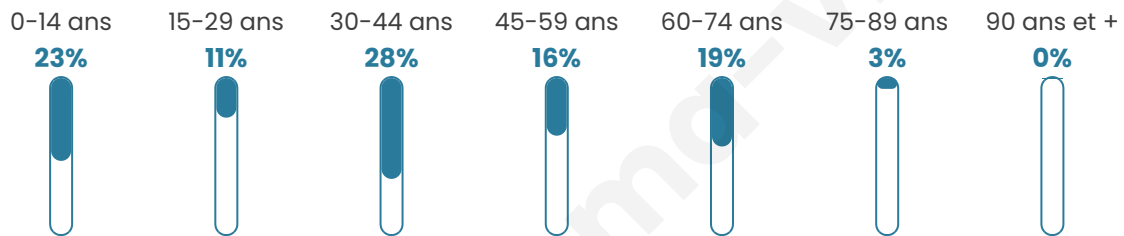

# Statistiques sur la population

Nombre d'habitants

**191**

Age moyen

**38 ans**

Pop active

**55.5%**

Taux chômage

**5.5%**

Pop densité

**16 h/km<sup>2</sup>**

Revenu moyen

**23 840 €/an**

## Evolution du nombre d'habitants

Sources : Institut national de la statistique et des études économiques (insee) selon Les dernières parutions officielles de 2024 portant sur les années 2020, 2021 et 2022.

## Tranche d'âge