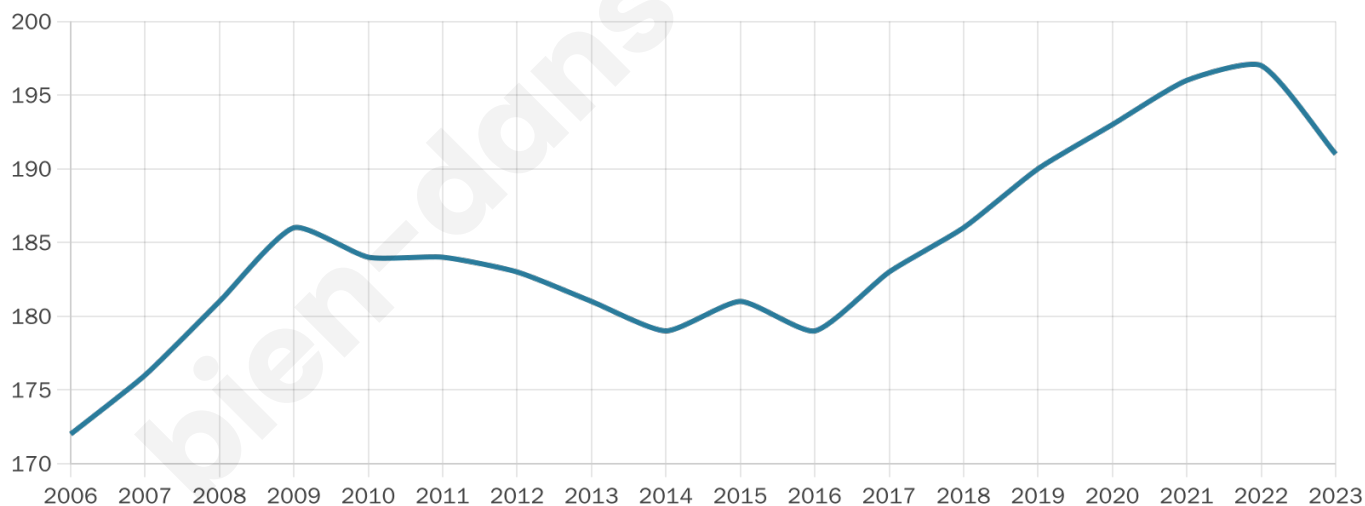

# Statistiques sur la population

Nombre d'habitants

**191**

Age moyen

**38 ans**

Pop active

**55.5%**

Taux chômage

**5.5%**

Pop densité

**16 h/km<sup>2</sup>**

Revenu moyen

**23 840 €/an**

## Evolution du nombre d'habitants

Sources : Institut national de la statistique et des études économiques (insee) selon Les dernières parutions officielles de 2024 portant sur les années 2020, 2021 et 2022.