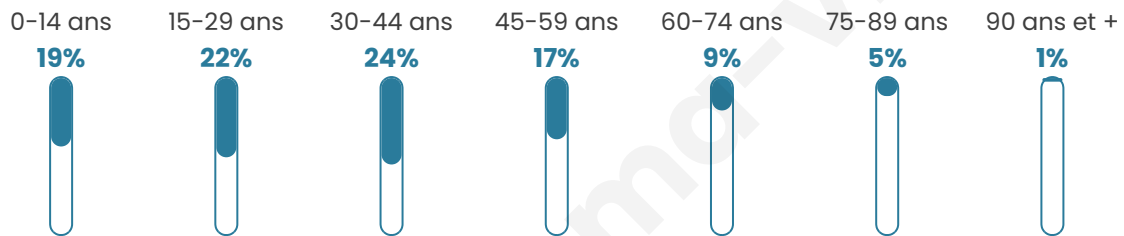

# Statistiques sur la population

Nombre d'habitants

**29 528**

Age moyen

**36 ans**

Pop active

**45.9%**

Taux chômage

**6.9%**

Pop densité

**9 843 h/km<sup>2</sup>**

Revenu moyen

**23 940 €/an**

## Evolution du nombre d'habitants

Sources : Institut national de la statistique et des études économiques (insee) selon Les dernières parutions officielles de 2024 portant sur les années 2020, 2021 et 2022.

## Tranche d'âge