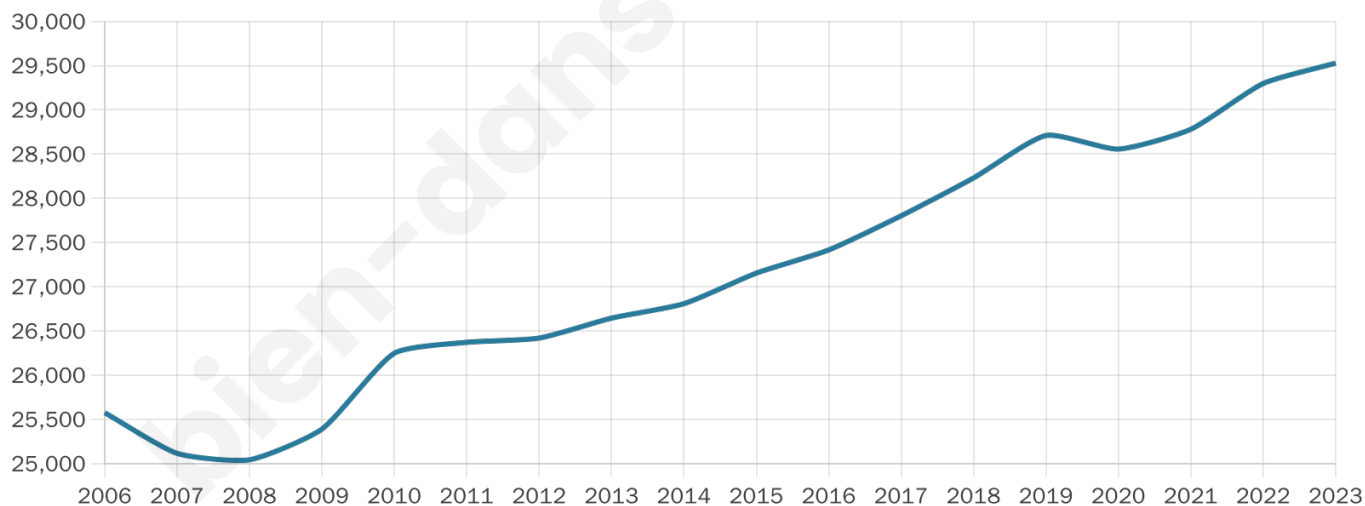

# Statistiques sur la population

Nombre d'habitants

**29 528**

Age moyen

**36 ans**

Pop active

**45.9%**

Taux chômage

**6.9%**

Pop densité

**9 843 h/km<sup>2</sup>**

Revenu moyen

**23 940 €/an**

## Evolution du nombre d'habitants

Sources : Institut national de la statistique et des études économiques (insee) selon Les dernières parutions officielles de 2024 portant sur les années 2020, 2021 et 2022.