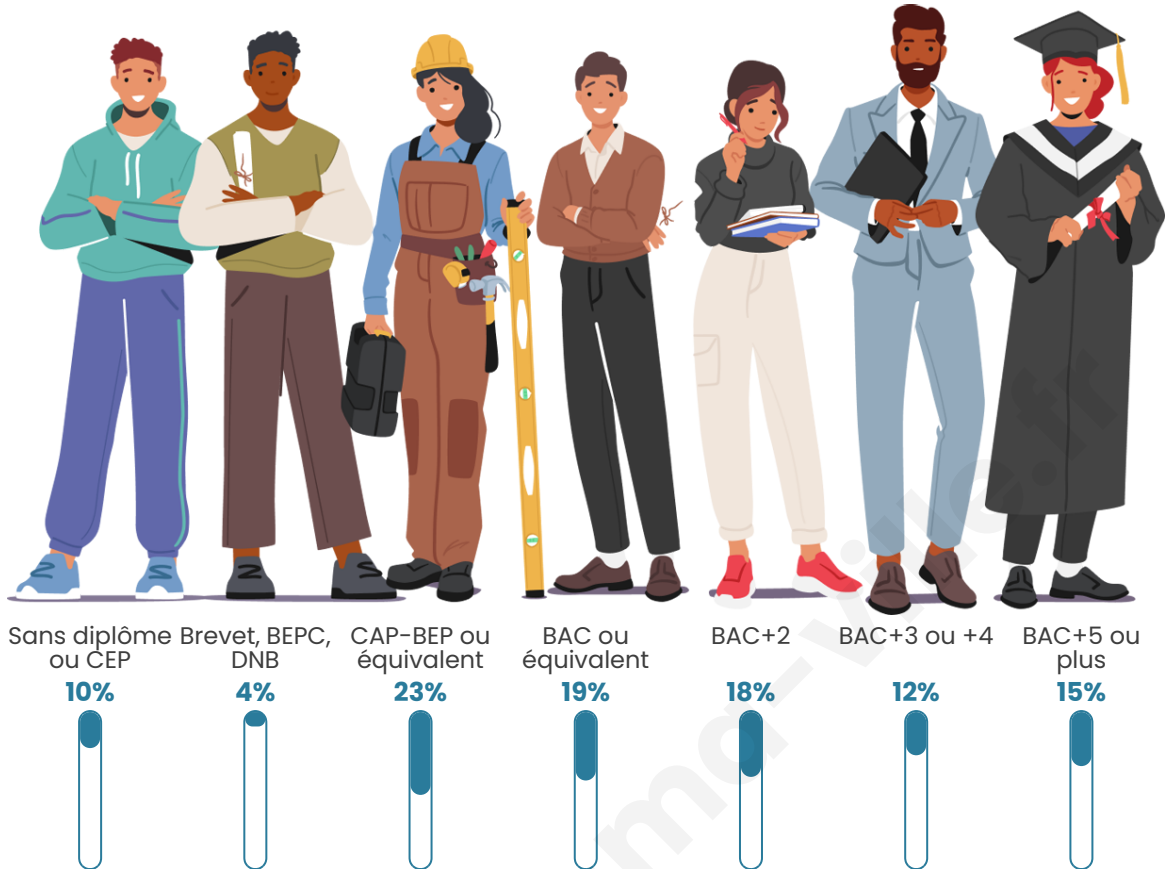

951

Age moyen

40 ans

Pop active

47.1%

Taux chômage

4%

Pop densité

Tranche d'âge

Activité professionnelle

Niveau de diplôme

Composition des ménages

Profils électoraux

Premier tour

	Emmanuel MACRON	36.25 %
	Jean-Luc MÉLENCHON	19.42 %
	Marine LE PEN	16.02 %
	Yannick JADOT	7.93 %
	Éric ZEMMOUR	5.18 %
	Valérie PÉCRESSE	5.02 %
	Fabien ROUSSEL	3.40 %
	Jean LASSALLE	1.94 %
	Anne HIDALGO	1.94 %
	Nicolas DUPONT- AIGNAN	1.29 %
	Philippe POUTOU	0.97 %
	Nathalie ARTHAUD	0.65 %