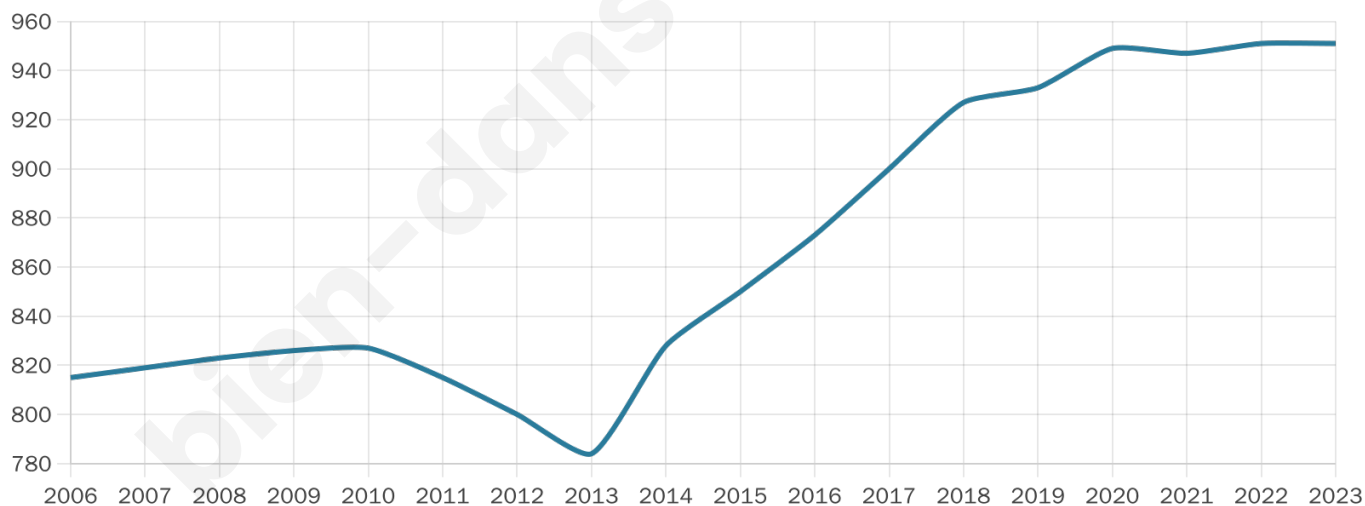

951

Age moyen

40 ans

Pop active

47.1%

Taux chômage

4%

Pop densité

136 h/km²

Revenu moyen

28 130 €/an

Evolution du nombre d'habitants

Sources : Institut national de la statistique et des études économiques (insee) selon Les dernières parutions officielles de 2024 portant sur les années 2020, 2021 et 2022.