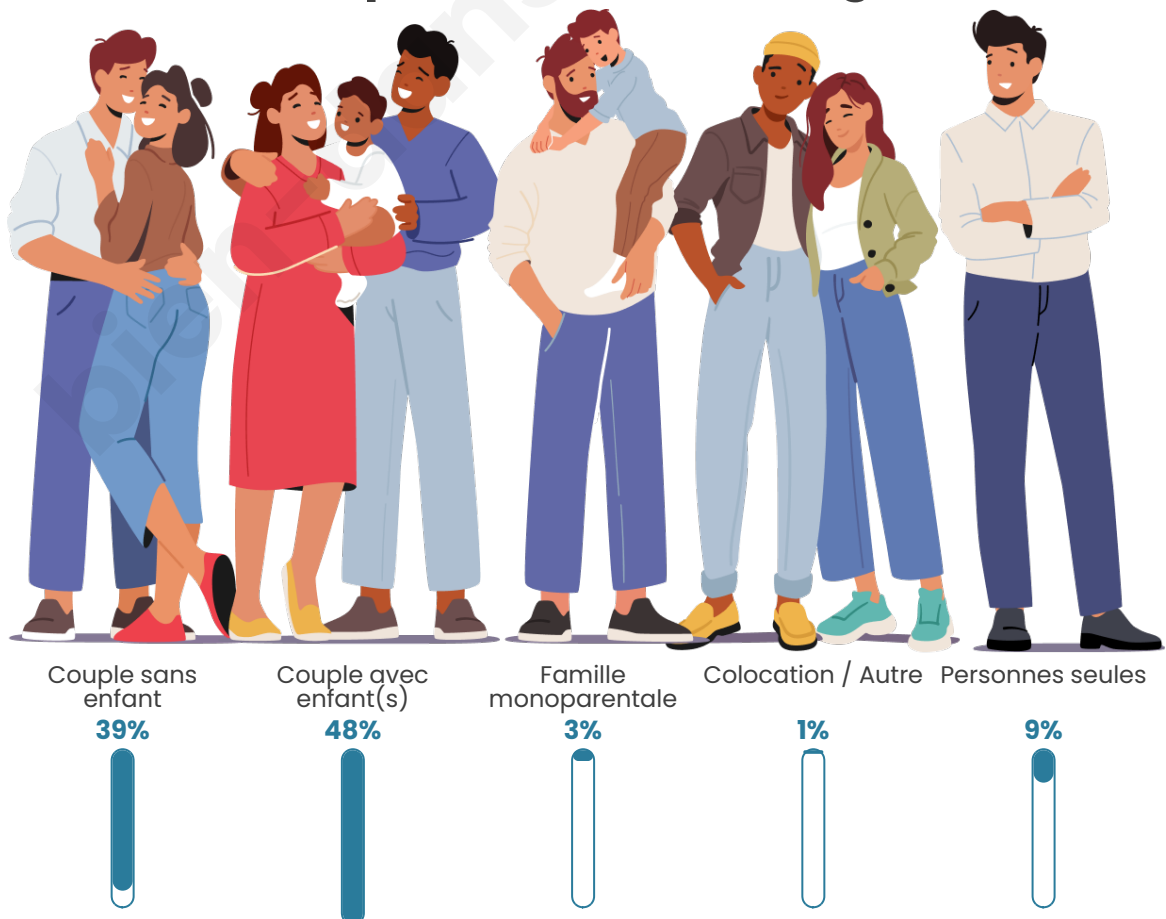

Tranche d'âge

Activité professionnelle

Niveau de diplôme

Composition des ménages

Profils électoraux

Premier tour

	Emmanuel MACRON	36.25 %
	Jean-Luc MÉLENCHON	19.42 %
	Marine LE PEN	16.02 %
	Yannick JADOT	7.93 %
	Éric ZEMMOUR	5.18 %
	Valérie PÉCRESSE	5.02 %
	Fabien ROUSSEL	3.40 %
	Jean LASSALLE	1.94 %
	Anne HIDALGO	1.94 %
	Nicolas DUPONT- AIGNAN	1.29 %
	Philippe POUTOU	0.97 %
	Nathalie ARTHAUD	0.65 %