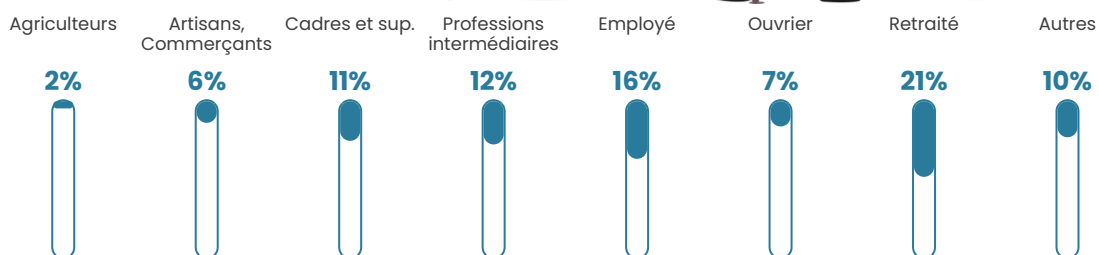

136 h/km²

Revenu moyen

28 130 €/an

Evolution du nombre d'habitants

Sources : Institut national de la statistique et des études économiques (insee) selon Les dernières parutions officielles de 2024 portant sur les années 2020, 2021 et 2022.

Tranche d'âge

Activité professionnelle

Niveau de diplôme

Composition des ménages

Profils électoraux

Premier tour

	Emmanuel MACRON	36.25 %
	Jean-Luc MÉLENCHON	19.42 %
	Marine LE PEN	16.02 %
	Yannick JADOT	7.93 %
	Éric ZEMMOUR	5.18 %
	Valérie PÉCRESSE	5.02 %
	Fabien ROUSSEL	3.40 %
	Jean LASSALLE	1.94 %
	Anne HIDALGO	1.94 %
	Nicolas DUPONT- AIGNAN	1.29 %
	Philippe POUTOU	0.97 %
	Nathalie ARTHAUD	0.65 %