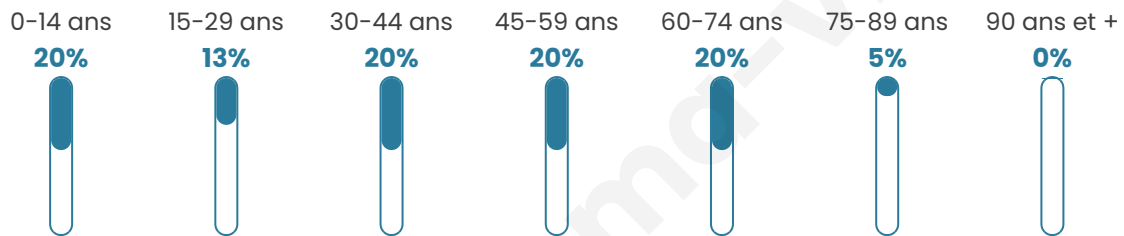

951

Age moyen

40 ans

Pop active

47.1%

Taux chômage

4%

Pop densité

136 h/km²

Revenu moyen

28 130 €/an

Evolution du nombre d'habitants

Sources : Institut national de la statistique et des études économiques (insee) selon Les dernières parutions officielles de 2024 portant sur les années 2020, 2021 et 2022.

Tranche d'âge

Activité professionnelle

Niveau de diplôme

Composition des ménages

Profils électoraux

Premier tour

	Emmanuel MACRON	36.25 %
	Jean-Luc MÉLENCHON	19.42 %
	Marine LE PEN	16.02 %
	Yannick JADOT	7.93 %
	Éric ZEMMOUR	5.18 %
	Valérie PÉCRESSE	5.02 %
	Fabien ROUSSEL	3.40 %
	Jean LASSALLE	1.94 %
	Anne HIDALGO	1.94 %
	Nicolas DUPONT- AIGNAN	1.29 %
	Philippe POUTOU	0.97 %
	Nathalie ARTHAUD	0.65 %