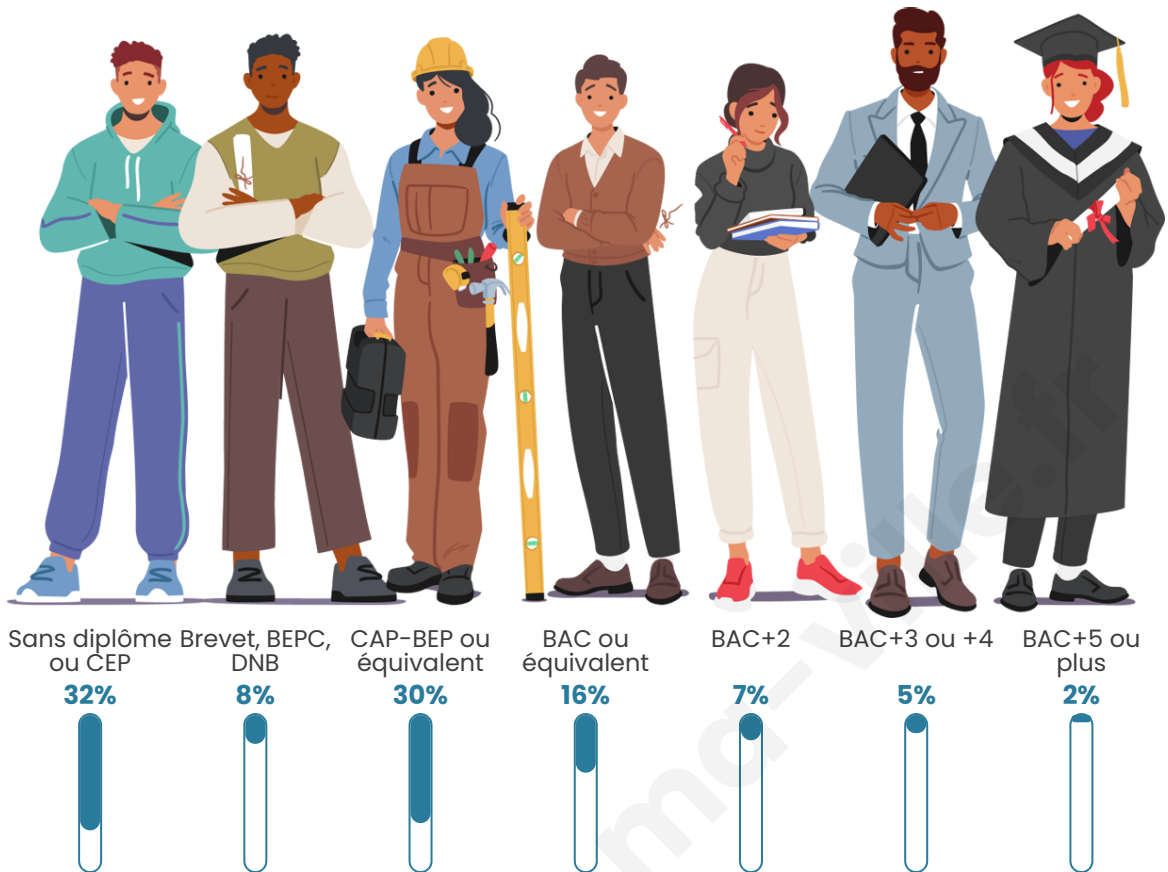

Age moyen

48 ans

Pop active

38.1%

Taux chômage

10%

Pop densité

101 h/km²

Tranche d'âge

Activité professionnelle

Niveau de diplôme

Composition des ménages

Profils électoraux

Premier tour

	Marine LE PEN	33.97 %
	Emmanuel MACRON	28.01 %
	Jean-Luc MÉLENCHON	12.91 %
	Valérie PÉCRESSÉ	7.68 %
	Éric ZEMMOUR	4.64 %
	Jean LASSALLE	2.52 %
	Yannick JADOT	2.45 %
	Nicolas DUPONT-AIGNAN	2.45 %
	Anne HIDALGO	1.99 %
	Fabien ROUSSEL	1.52 %
	Nathalie ARTHAUD	1.26 %
	Philippe POUTOU	0.60 %