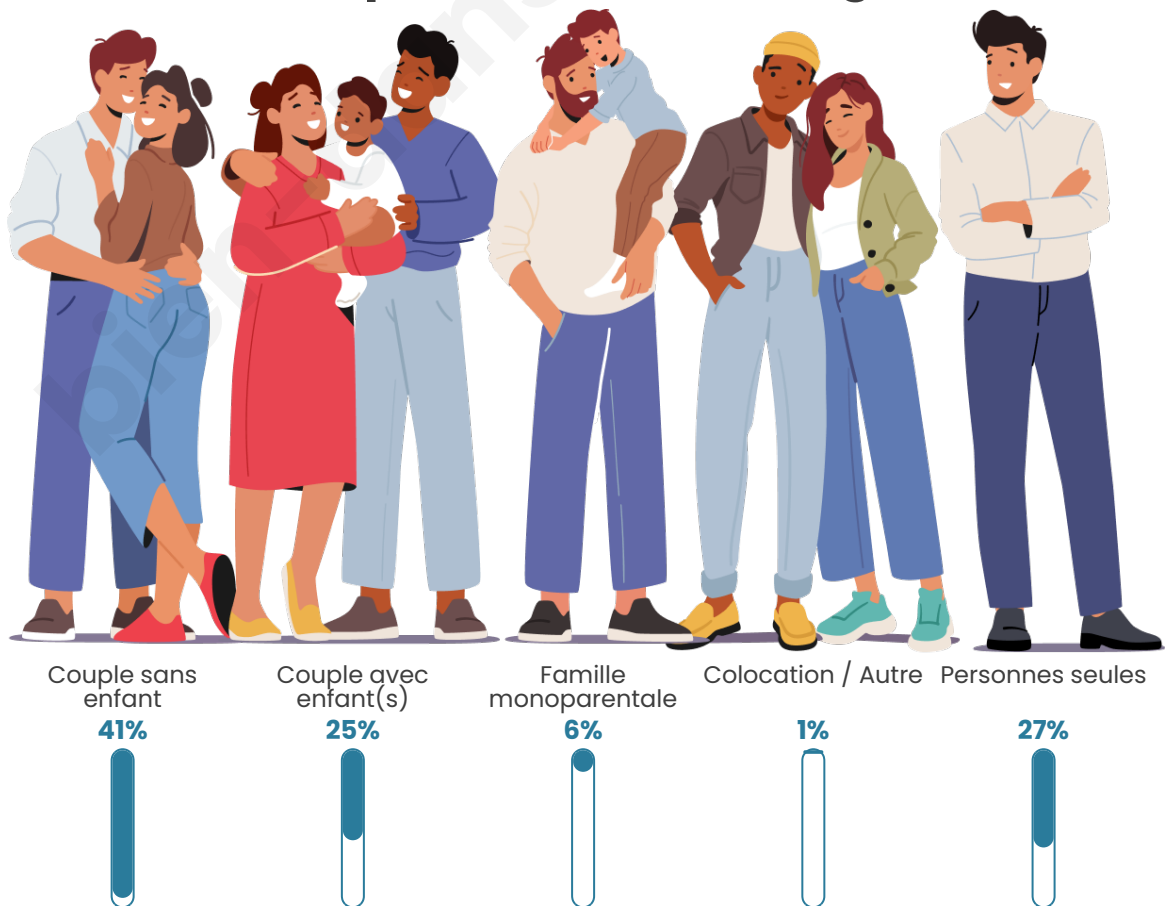

Tranche d'âge

Activité professionnelle

Niveau de diplôme

Composition des ménages

Profils électoraux

Premier tour

	Marine LE PEN	33.97 %
	Emmanuel MACRON	28.01 %
	Jean-Luc MÉLENCHON	12.91 %
	Valérie PÉCRESSÉ	7.68 %
	Éric ZEMMOUR	4.64 %
	Jean LASSALLE	2.52 %
	Yannick JADOT	2.45 %
	Nicolas DUPONT-AIGNAN	2.45 %
	Anne HIDALGO	1.99 %
	Fabien ROUSSEL	1.52 %
	Nathalie ARTHAUD	1.26 %
	Philippe POUTOU	0.60 %