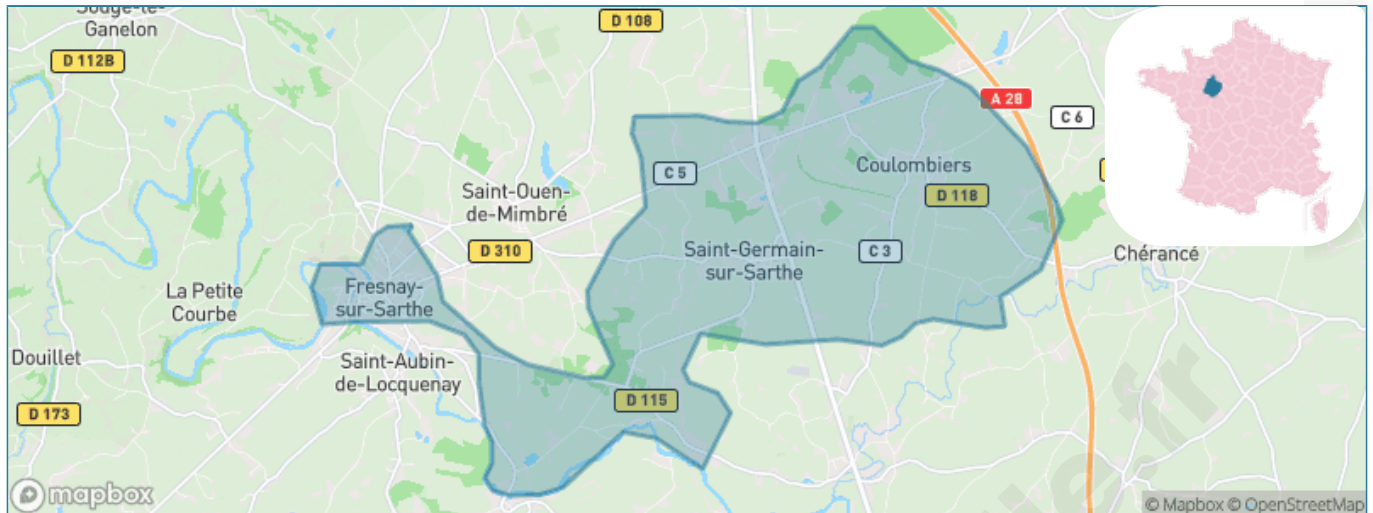

Version web

Ville de Fresnay-sur-Sarthe

Présenté par

BIEN dans ma **VILLE** 

Sommaire

Situation géographique	3
Statistiques sur la population	4
Evolution du nombre d'habitants	4
Tranche d'âge	5
0-14 ans	5
15-29 ans	5
30-44 ans	5
45-59 ans	5
60-74 ans	5
75-89 ans	5
90 ans et +	5
Activité professionnelle	5
Agriculteurs	5
Artisans, Commerçants	5
Cadres et sup.	5
Professions intermédiaires	5
Employé	5
Ouvrier	5
Retraité	5
Autres	5
Niveau de diplôme	6
Sans diplôme ou CEP	6
Brevet, BEPC, DNB	6
CAP-BEP ou équivalent	6
BAC ou équivalent	6
BAC+2	6
BAC+3 ou +4	6
BAC+5 ou plus	6
Composition des ménages	6
Couple sans enfant	6
Couple avec enfant(s)	6
Famille monoparentale	6
Colocation / Autre	6
Personnes seules	6
Profil électoraux	7
Premier tour	7
Sécurité	8
Evolution du nombre d'infractions	8
Pour comparer	9
Services à la population	10
Commerce	10
Éducation	10
Villes autour de Fresnay-sur-Sarthe	12
Avis sur la ville de Fresnay-sur-Sarthe	13
Moyenne par critère	13
Villes autour de Fresnay-sur-Sarthe	13
Répartition des avis par note	13
Répartition des avis par note	13

Situation géographique

i Informations clés

- **Région** : Pays de la Loire
- **Département** : Sarthe
- **Code postal** : 72130
- **Superficie** : 29 km²

Statistiques sur la population

Nombre d'habitants

2 928