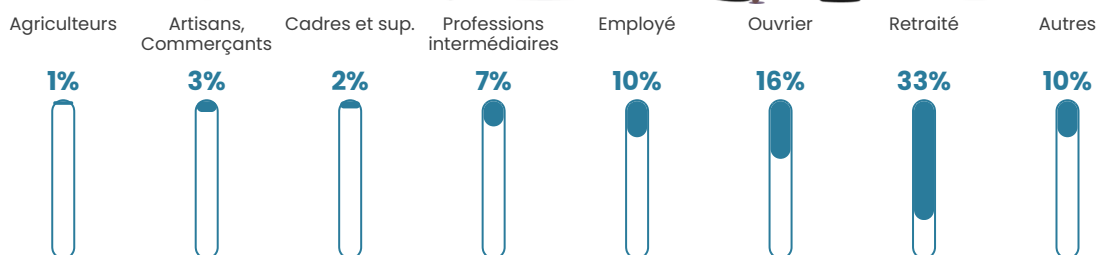

Revenu moyen

20 690 €/an

Evolution du nombre d'habitants

Sources : Institut national de la statistique et des études économiques (insee) selon Les dernières parutions officielles de 2024 portant sur les années 2020, 2021 et 2022.

Tranche d'âge

Activité professionnelle

Niveau de diplôme

Composition des ménages

Profils électoraux

Premier tour

	Marine LE PEN	33.97 %
	Emmanuel MACRON	28.01 %
	Jean-Luc MÉLENCHON	12.91 %
	Valérie PÉCRESSÉ	7.68 %
	Éric ZEMMOUR	4.64 %
	Jean LASSALLE	2.52 %
	Yannick JADOT	2.45 %
	Nicolas DUPONT-AIGNAN	2.45 %
	Anne HIDALGO	1.99 %
	Fabien ROUSSEL	1.52 %
	Nathalie ARTHAUD	1.26 %
	Philippe POUTOU	0.60 %