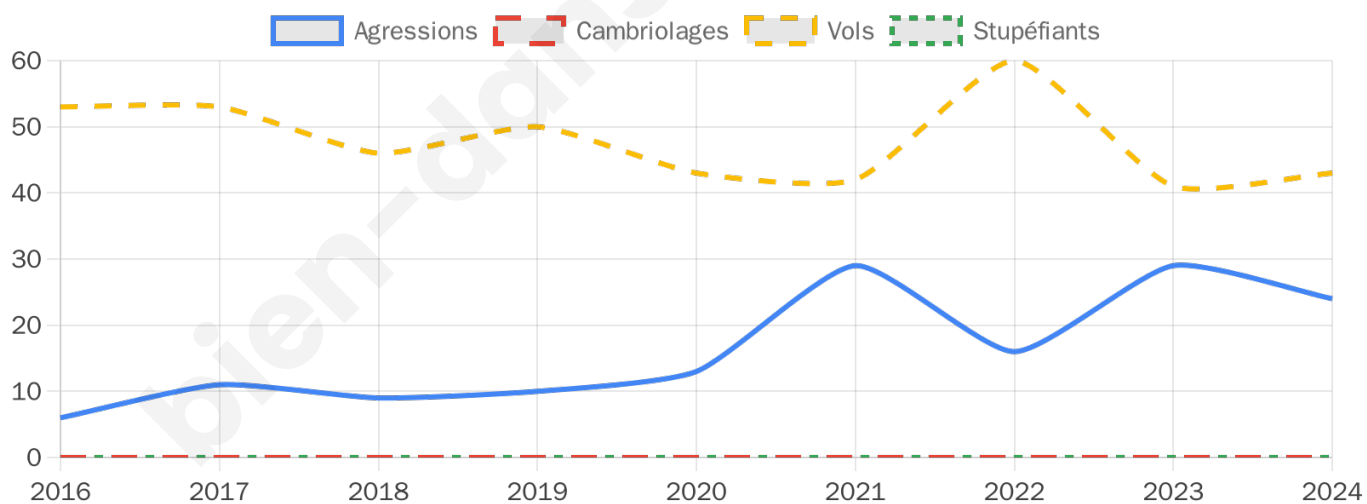

2 177 inscrits

Participation : 71.52%

Votes blancs : 2.06%

Votes nuls : 0.96%

Second tour

	Emmanuel MACRON	48,49 %
	Marine LE PEN	51,51 %

2 178 inscrits

Participation : 72.04%

Votes blancs : 6.44%

Votes nuls : 2.74%

Sécurité

Agressions physiques / sexuelles

24

Cambriolages

0

Vols / dégradations

43

Stupéfiants

0

Evolution du nombre d'infractions

Pour comparer

(en proportion du nombre d'habitants)

Sources : Bases statistiques communale, départementale et régionale de la délinquance enregistrée par la police et la gendarmerie nationales selon les dernières parutions officielles de 2025 portant sur l'année 2024 ([data.gouv](https://data.gouv.fr)).