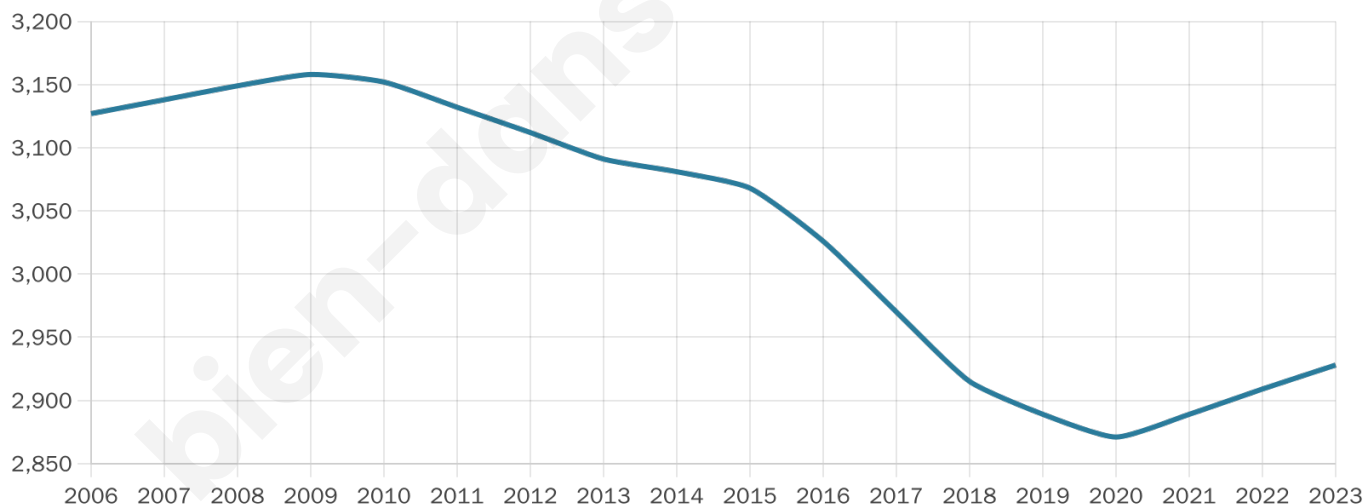

Age moyen

48 ans

Pop active

38.1%

Taux chômage

10%

Pop densité

101 h/km²

Revenu moyen

20 690 €/an

Evolution du nombre d'habitants

Sources : Institut national de la statistique et des études économiques (insee) selon Les dernières parutions officielles de 2024 portant sur les années 2020, 2021 et 2022.