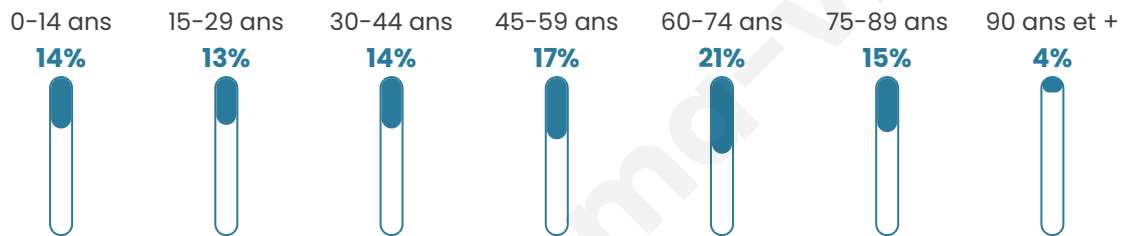

Age moyen

48 ans

Pop active

38.1%

Taux chômage

10%

Pop densité

101 h/km²

Revenu moyen

20 690 €/an

Evolution du nombre d'habitants

Sources : Institut national de la statistique et des études économiques (insee) selon Les dernières parutions officielles de 2024 portant sur les années 2020, 2021 et 2022.

Tranche d'âge

Activité professionnelle

Niveau de diplôme

Composition des ménages

Profils électoraux

Premier tour

	Marine LE PEN	33.97 %
	Emmanuel MACRON	28.01 %
	Jean-Luc MÉLENCHON	12.91 %
	Valérie PÉCRESSÉ	7.68 %
	Éric ZEMMOUR	4.64 %
	Jean LASSALLE	2.52 %
	Yannick JADOT	2.45 %
	Nicolas DUPONT-AIGNAN	2.45 %
	Anne HIDALGO	1.99 %
	Fabien ROUSSEL	1.52 %
	Nathalie ARTHAUD	1.26 %
	Philippe POUTOU	0.60 %

2 177 inscrits

Participation : 71.52%

Votes blancs : 2.06%

Votes nuls : 0.96%

Second tour

	Emmanuel MACRON	48,49 %
	Marine LE PEN	51,51 %

2 178 inscrits

Participation : 72.04%