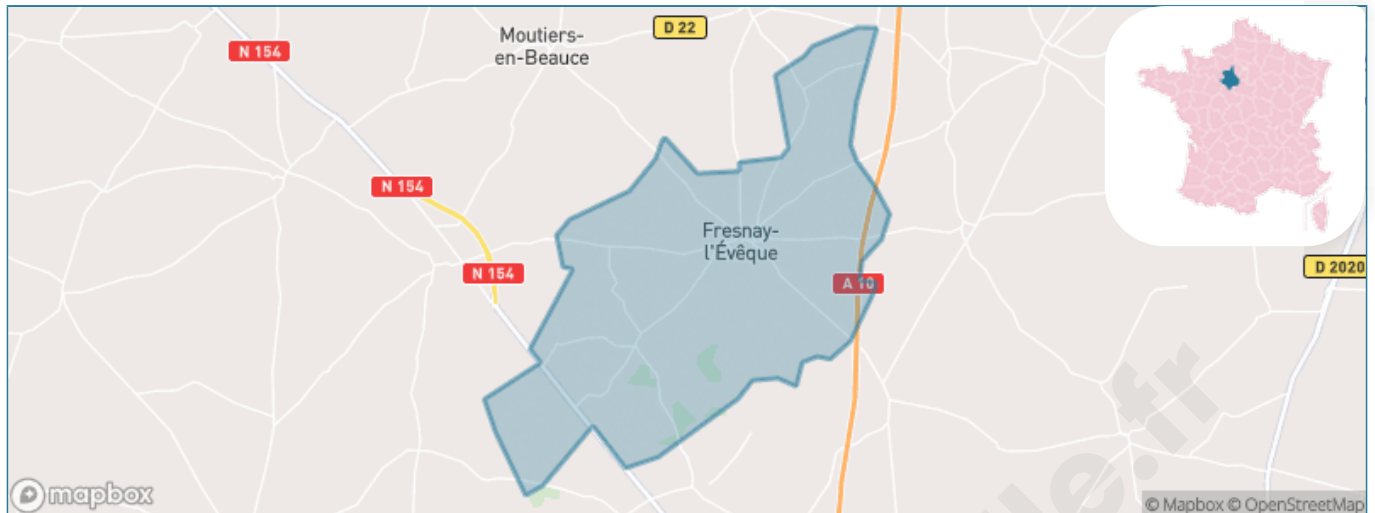

Version web

Ville de Fresnay-l'Évêque

Présenté par

BIEN dans
ma **VILLE** 

Sommaire

Situation géographique	3
Statistiques sur la population	4
Evolution du nombre d'habitants	4
Tranche d'âge	5
0-14 ans	5
15-29 ans	5
30-44 ans	5
45-59 ans	5
60-74 ans	5
75-89 ans	5
90 ans et +	5
Activité professionnelle	5
Agriculteurs	5
Artisans, Commerçants	5
Cadres et sup.	5
Professions intermédiaires	5
Employé	5
Ouvrier	5
Retraité	5
Autres	5
Niveau de diplôme	6
Sans diplôme ou CEP	6
Brevet, BEPC, DNB	6
CAP-BEP ou équivalent	6
BAC ou équivalent	6
BAC+2	6
BAC+3 ou +4	6
BAC+5 ou plus	6
Composition des ménages	6
Couple sans enfant	6
Couple avec enfant(s)	6
Famille monoparentale	6
Colocation / Autre	6
Personnes seules	6
Profil électoraux	7
Premier tour	7
Sécurité	8
Evolution du nombre d'infractions	8
Pour comparer	9
Services à la population	10
Commerce	10
Éducation	10
Villes autour de Fresnay-l'Évêque	12
Avis sur la ville de Fresnay-l'Évêque	13
Moyenne par critère	13
Villes autour de Fresnay-l'Évêque	13
Répartition des avis par note	13
Répartition des avis par note	13

Situation géographique

i Informations clés

- **Région** : Centre-Val de Loire
- **Département** : Eure-et-Loir
- **Code postal** : 28310
- **Superficie** : 29 km²

Statistiques sur la population

Nombre d'habitants