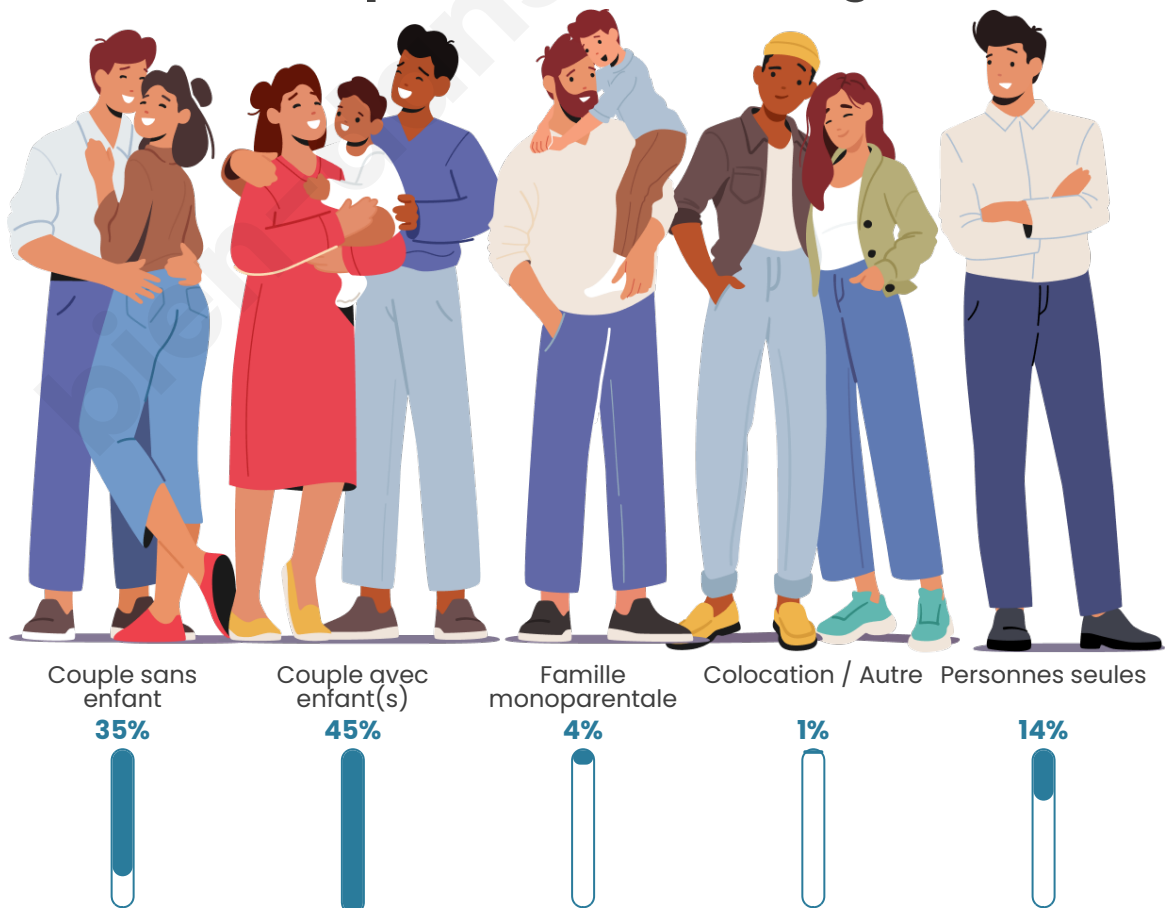

Tranche d'âge

Activité professionnelle

Niveau de diplôme

Composition des ménages

Profils électoraux

Premier tour

	Marine LE PEN	39.94 %
	Emmanuel MACRON	20.67 %
	Jean-Luc MÉLENCHON	16.76 %
	Valérie PÉCRESSE	6.70 %
	Éric ZEMMOUR	6.15 %
	Yannick JADOT	3.35 %
	Jean LASSALLE	1.96 %
	Philippe POUTOU	1.96 %
	Nicolas DUPONT-AIGNAN	0.84 %
	Nathalie ARTHAUD	0.56 %
	Fabien ROUSSEL	0.56 %
	Anne HIDALGO	0.56 %