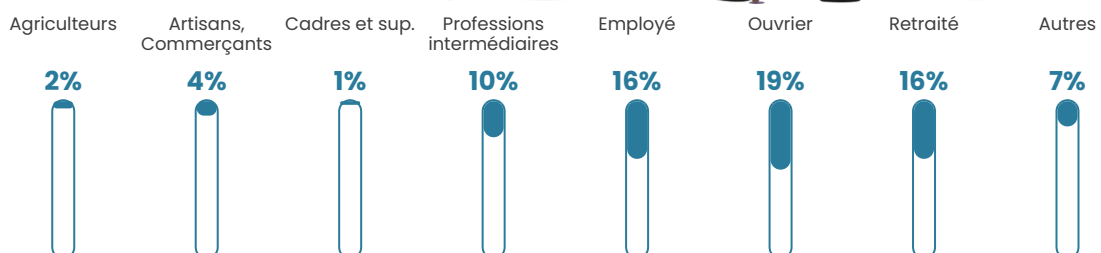

25 h/km²

Revenu moyen

21 540 €/an

Evolution du nombre d'habitants

Sources : Institut national de la statistique et des études économiques (insee) selon Les dernières parutions officielles de 2024 portant sur les années 2020, 2021 et 2022.

Tranche d'âge

Activité professionnelle

Niveau de diplôme

Composition des ménages

Profils électoraux

Premier tour

	Marine LE PEN	39.94 %
	Emmanuel MACRON	20.67 %
	Jean-Luc MÉLENCHON	16.76 %
	Valérie PÉCRESSE	6.70 %
	Éric ZEMMOUR	6.15 %
	Yannick JADOT	3.35 %
	Jean LASSALLE	1.96 %
	Philippe POUTOU	1.96 %
	Nicolas DUPONT-AIGNAN	0.84 %
	Nathalie ARTHAUD	0.56 %
	Fabien ROUSSEL	0.56 %
	Anne HIDALGO	0.56 %