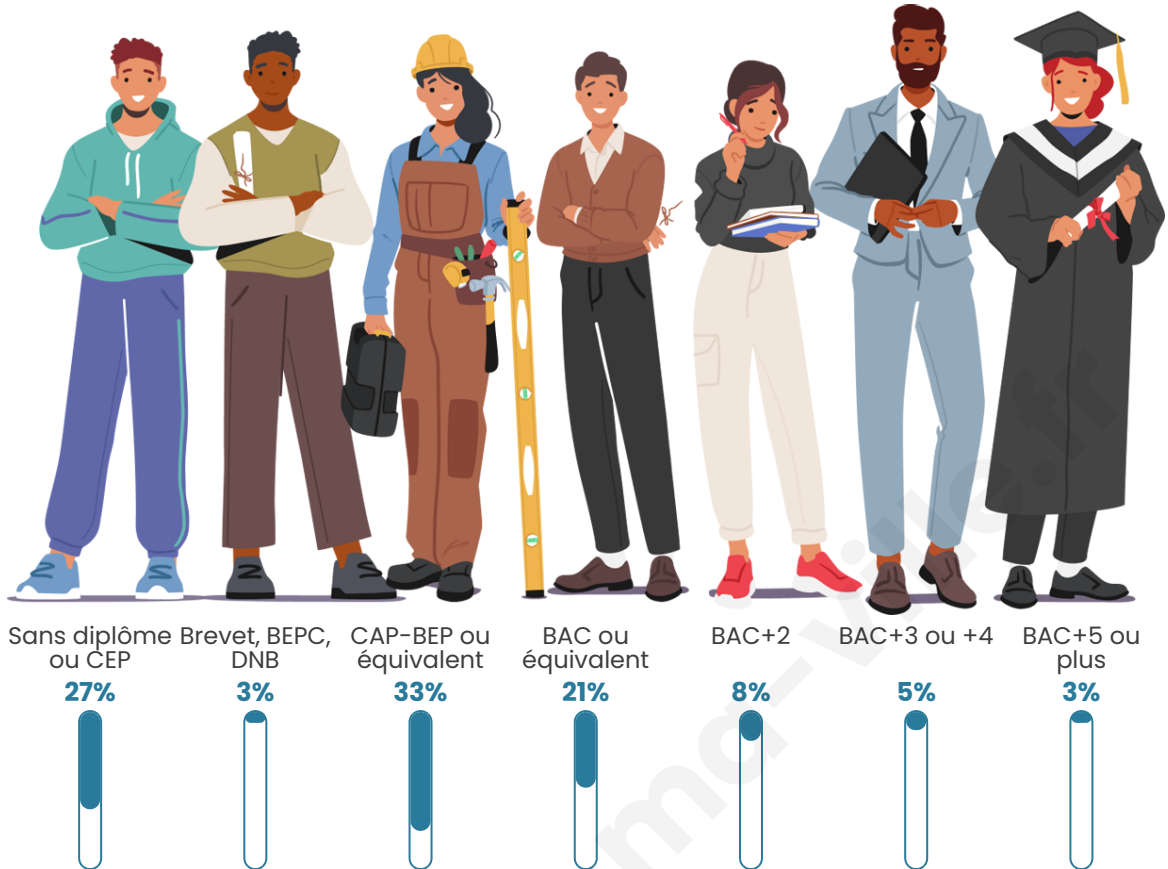

739

Age moyen

37 ans

Pop active

50.2%

Taux chômage

7.8%

Pop densité

Tranche d'âge

Activité professionnelle

Niveau de diplôme

Composition des ménages

Profils électoraux

Premier tour

	Marine LE PEN	39.94 %
	Emmanuel MACRON	20.67 %
	Jean-Luc MÉLENCHON	16.76 %
	Valérie PÉCRESSE	6.70 %
	Éric ZEMMOUR	6.15 %
	Yannick JADOT	3.35 %
	Jean LASSALLE	1.96 %
	Philippe POUTOU	1.96 %
	Nicolas DUPONT-AIGNAN	0.84 %
	Nathalie ARTHAUD	0.56 %
	Fabien ROUSSEL	0.56 %
	Anne HIDALGO	0.56 %