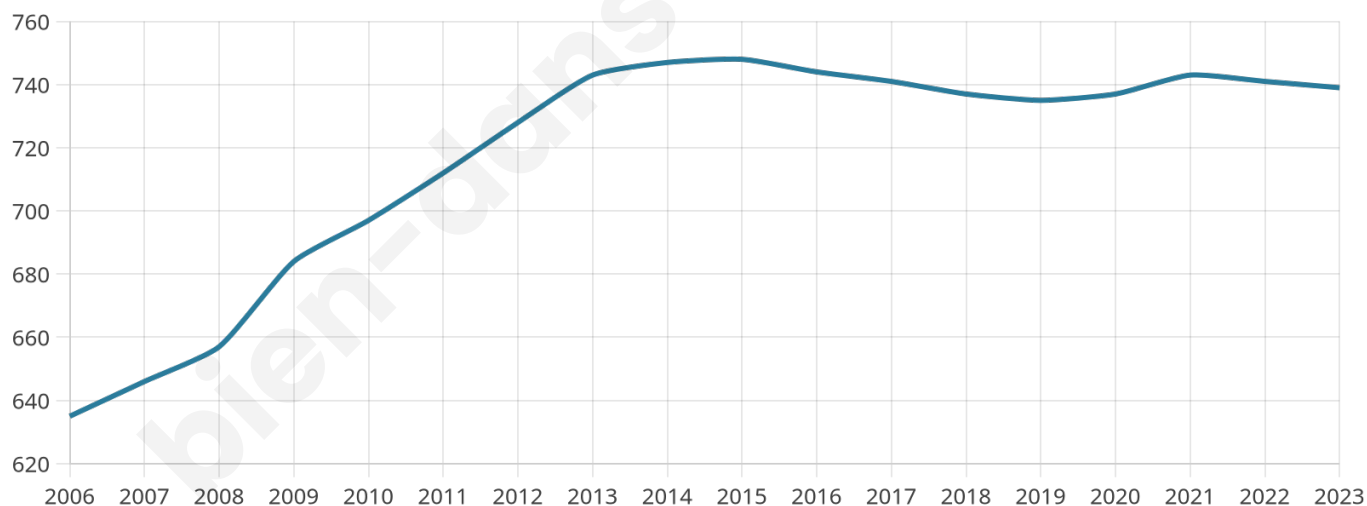

739

Age moyen

37 ans

Pop active

50.2%

Taux chômage

7.8%

Pop densité

25 h/km²

Revenu moyen

21 540 €/an

Evolution du nombre d'habitants

Sources : Institut national de la statistique et des études économiques (insee) selon Les dernières parutions officielles de 2024 portant sur les années 2020, 2021 et 2022.