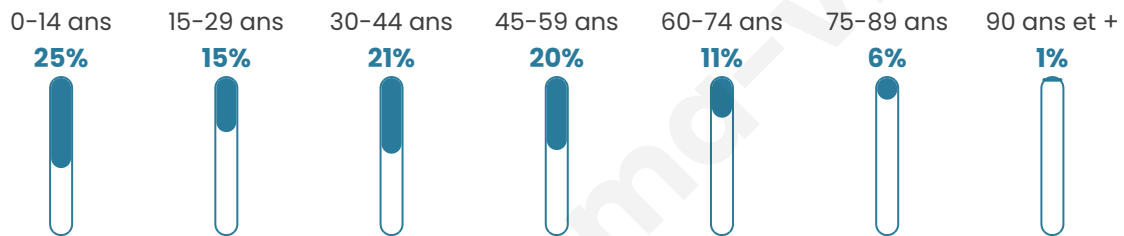

739

Age moyen

37 ans

Pop active

50.2%

Taux chômage

7.8%

Pop densité

25 h/km²

Revenu moyen

21 540 €/an

Evolution du nombre d'habitants

Sources : Institut national de la statistique et des études économiques (insee) selon Les dernières parutions officielles de 2024 portant sur les années 2020, 2021 et 2022.

Tranche d'âge

Activité professionnelle

Niveau de diplôme

Composition des ménages

Profils électoraux

Premier tour

	Marine LE PEN	39.94 %
	Emmanuel MACRON	20.67 %
	Jean-Luc MÉLENCHON	16.76 %
	Valérie PÉCRESSE	6.70 %
	Éric ZEMMOUR	6.15 %
	Yannick JADOT	3.35 %
	Jean LASSALLE	1.96 %
	Philippe POUTOU	1.96 %
	Nicolas DUPONT-AIGNAN	0.84 %
	Nathalie ARTHAUD	0.56 %
	Fabien ROUSSEL	0.56 %
	Anne HIDALGO	0.56 %

489 inscrits

Participation : 74.44%

Votes blancs : 1.37%

Votes nuls : 0.27%

Second tour

	Emmanuel MACRON	41,99 %
	Marine LE PEN	58,01 %

489 inscrits

Participation : 72.8%