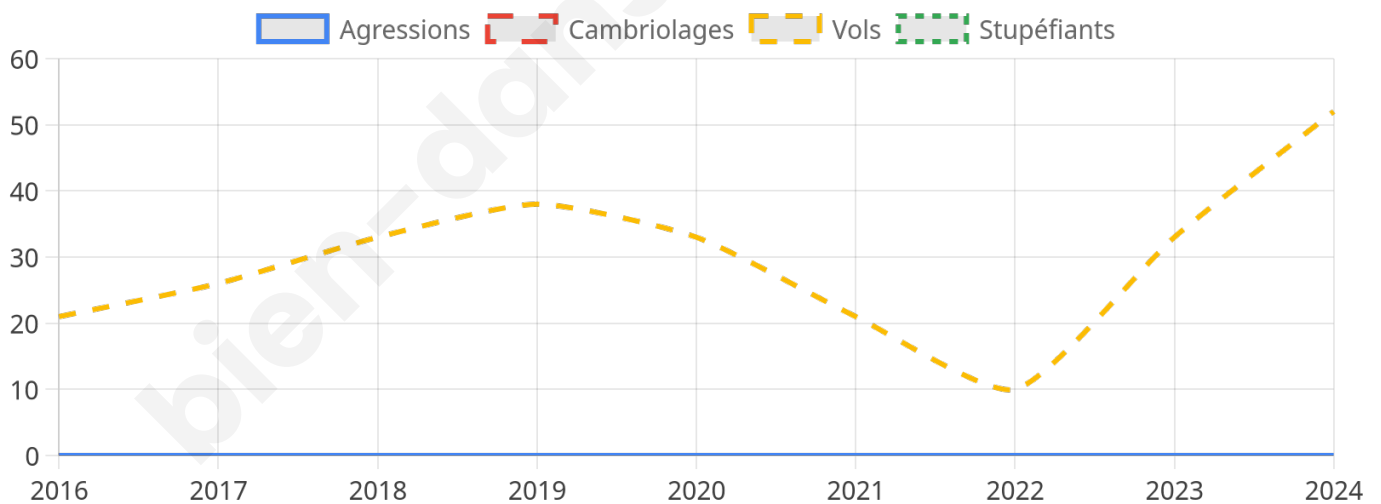

Sécurité

Agressions physiques / sexuelles

0

Cambriolages

0

Vols / dégradations

52

Stupéfiants

0

Evolution du nombre d'infractions