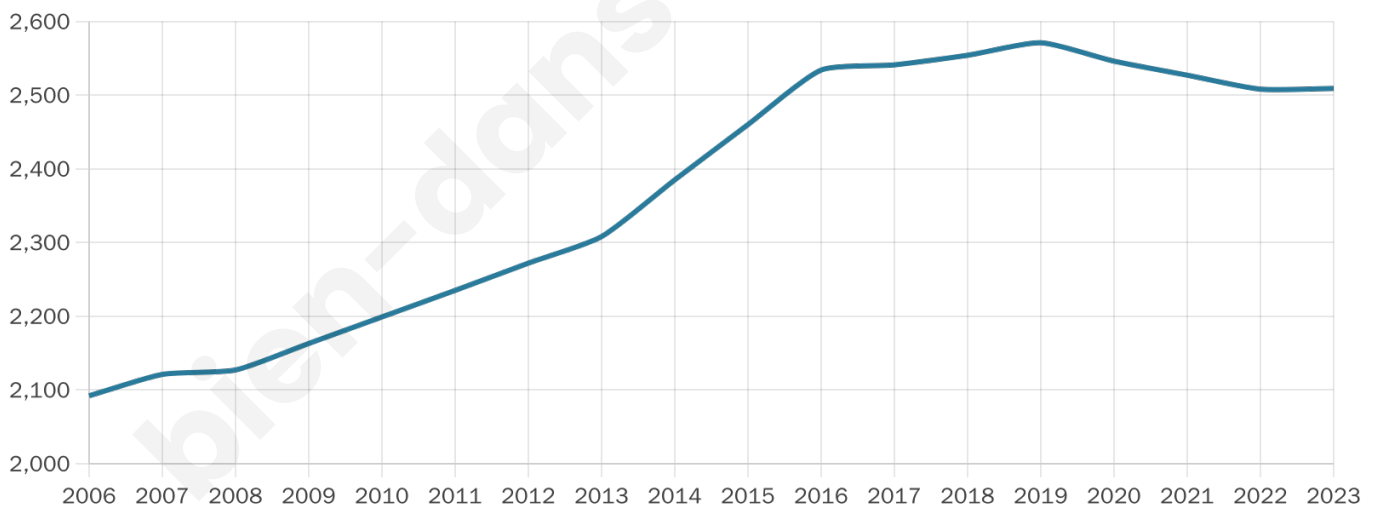

# Statistiques sur la population

Nombre d'habitants

**2 509**

Age moyen

**40 ans**

Pop active

**47.9%**

Taux chômage

**6.9%**

Pop densité

**179 h/km<sup>2</sup>**

Revenu moyen

**21 560 €/an**

## Evolution du nombre d'habitants

Sources : Institut national de la statistique et des études économiques (insee) selon Les dernières parutions officielles de 2024 portant sur les années 2020, 2021 et 2022.