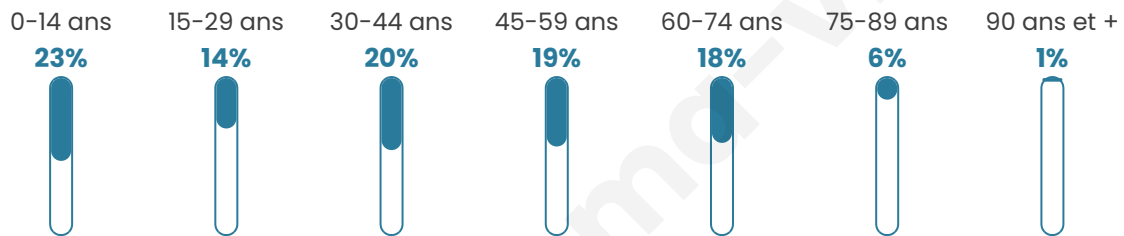

# Statistiques sur la population

Nombre d'habitants

**2 509**

Age moyen

**40 ans**

Pop active

**47.9%**

Taux chômage

**6.9%**

Pop densité

**179 h/km<sup>2</sup>**

Revenu moyen

**21 560 €/an**

## Evolution du nombre d'habitants

Sources : Institut national de la statistique et des études économiques (insee) selon Les dernières parutions officielles de 2024 portant sur les années 2020, 2021 et 2022.

## Tranche d'âge