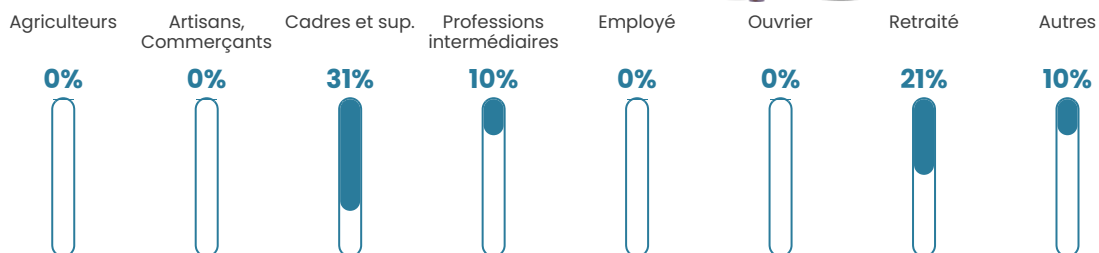

NC

Evolution du nombre d'habitants

Sources : Institut national de la statistique et des études économiques (insee) selon Les dernières parutions officielles de 2024 portant sur les années 2020, 2021 et 2022.

Tranche d'âge

Activité professionnelle

Niveau de diplôme

Composition des ménages

Profils électoraux

Premier tour

	Emmanuel MACRON	34.88 %
	Marine LE PEN	18.60 %
	Valérie PÉCRESE	13.95 %
	Jean-Luc MÉLENCHON	11.63 %
	Éric ZEMMOUR	9.30 %
	Philippe POUTOU	4.65 %
	Nicolas DUPONT- AIGNAN	4.65 %
	Anne HIDALGO	2.33 %
	Nathalie ARTHAUD	0.00 %
	Fabien ROUSSEL	0.00 %
	Jean LASSALLE	0.00 %
	Yannick JADOT	0.00 %