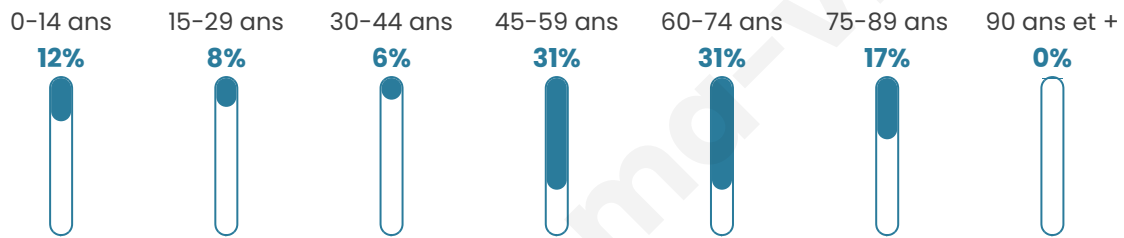

53 ans

Pop active

32%

Taux chômage

4%

Pop densité

10 h/km²

Revenu moyen

NC

Evolution du nombre d'habitants

Sources : Institut national de la statistique et des études économiques (insee) selon Les dernières parutions officielles de 2024 portant sur les années 2020, 2021 et 2022.

Tranche d'âge

Activité professionnelle

Niveau de diplôme

Composition des ménages

Profils électoraux

Premier tour

	Emmanuel MACRON	34.88 %
	Marine LE PEN	18.60 %
	Valérie PÉCRESE	13.95 %
	Jean-Luc MÉLENCHON	11.63 %
	Éric ZEMMOUR	9.30 %
	Philippe POUTOU	4.65 %
	Nicolas DUPONT- AIGNAN	4.65 %
	Anne HIDALGO	2.33 %
	Nathalie ARTHAUD	0.00 %
	Fabien ROUSSEL	0.00 %
	Jean LASSALLE	0.00 %
	Yannick JADOT	0.00 %