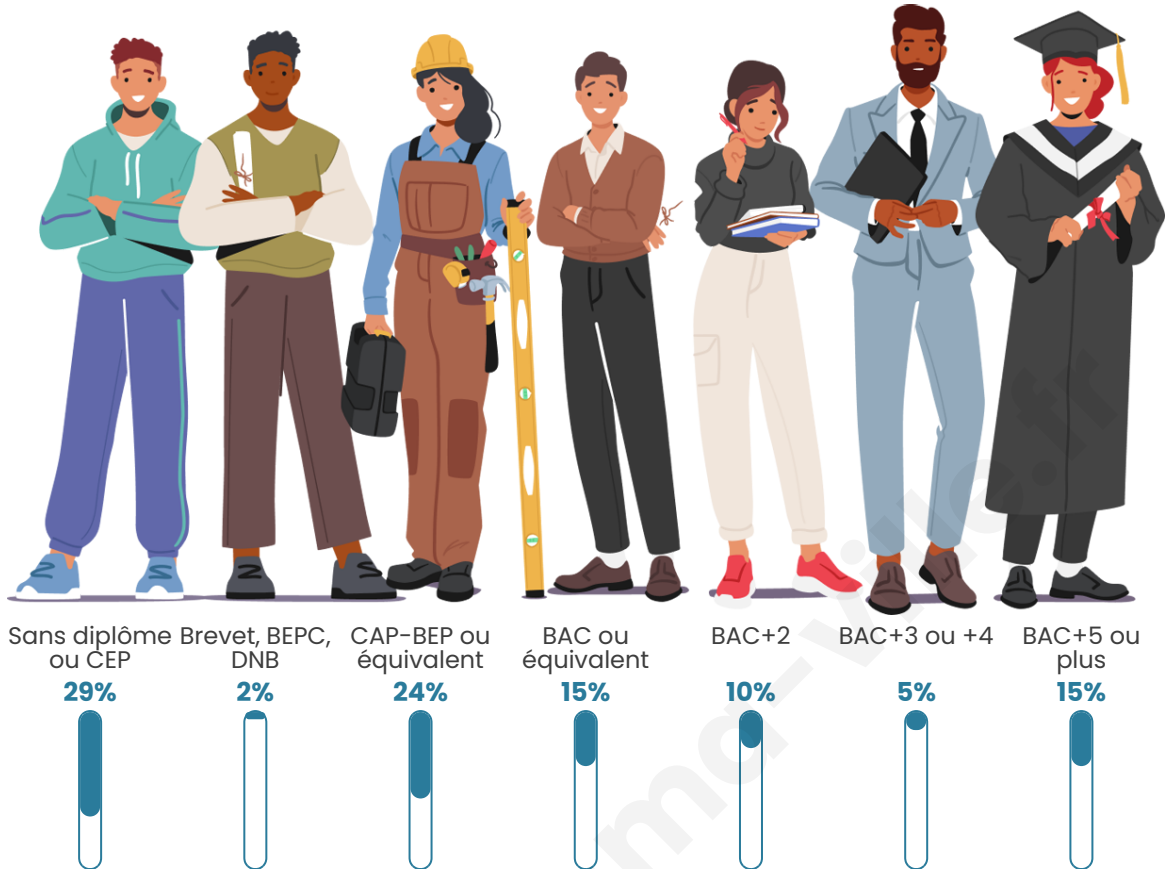

Tranche d'âge

Activité professionnelle

Niveau de diplôme

Composition des ménages

Profils électoraux

Premier tour

	Emmanuel MACRON	34.88 %
	Marine LE PEN	18.60 %
	Valérie PÉCRESE	13.95 %
	Jean-Luc MÉLENCHON	11.63 %
	Éric ZEMMOUR	9.30 %
	Philippe POUTOU	4.65 %
	Nicolas DUPONT- AIGNAN	4.65 %
	Anne HIDALGO	2.33 %
	Nathalie ARTHAUD	0.00 %
	Fabien ROUSSEL	0.00 %
	Jean LASSALLE	0.00 %
	Yannick JADOT	0.00 %