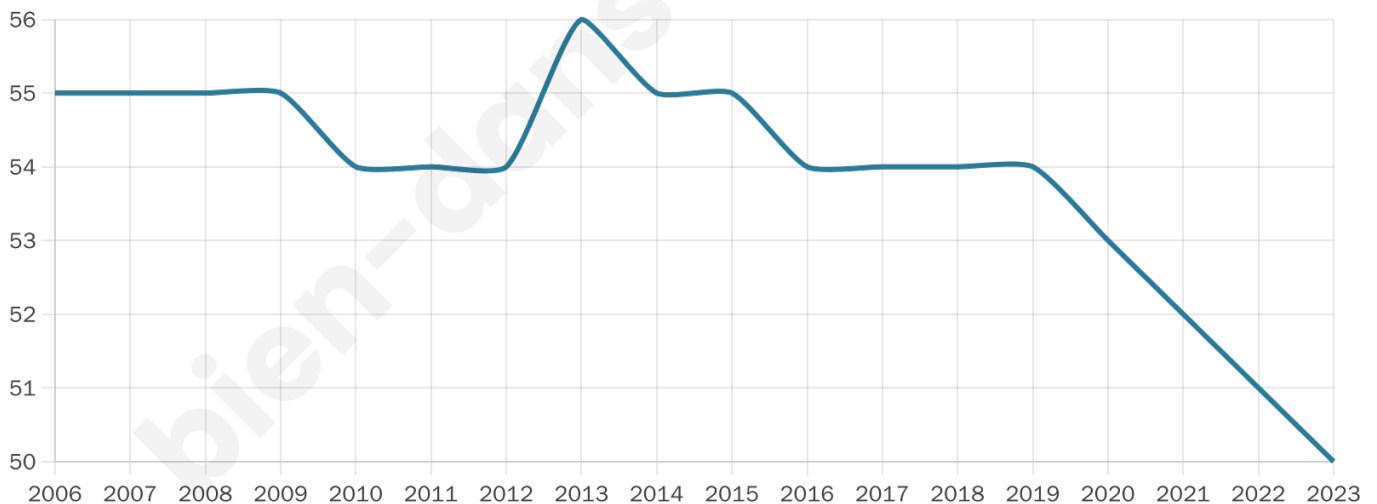

53 ans

Pop active

32%

Taux chômage

4%

Pop densité

10 h/km²

Revenu moyen

NC

Evolution du nombre d'habitants

Sources : Institut national de la statistique et des études économiques (insee) selon Les dernières parutions officielles de 2024 portant sur les années 2020, 2021 et 2022.