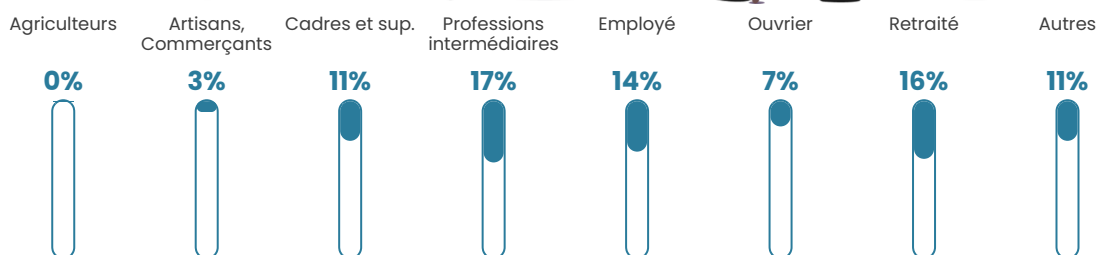

Revenu moyen

28 370 €/an

Evolution du nombre d'habitants

Sources : Institut national de la statistique et des études économiques (insee) selon Les dernières parutions officielles de 2024 portant sur les années 2020, 2021 et 2022.

Tranche d'âge

Activité professionnelle

Niveau de diplôme

Composition des ménages

Profils électoraux

Premier tour

	Emmanuel MACRON	29.01 %
	Marine LE PEN	23.70 %
	Jean-Luc MÉLENCHON	20.84 %
	Éric ZEMMOUR	8.18 %
	Valérie PÉCRESE	4.66 %
	Yannick JADOT	4.00 %
	Nicolas DUPONT-AIGNAN	3.40 %
	Fabien ROUSSEL	1.97 %
	Jean LASSALLE	1.91 %
	Anne HIDALGO	1.25 %
	Philippe POUTOU	0.78 %
	Nathalie ARTHAUD	0.30 %