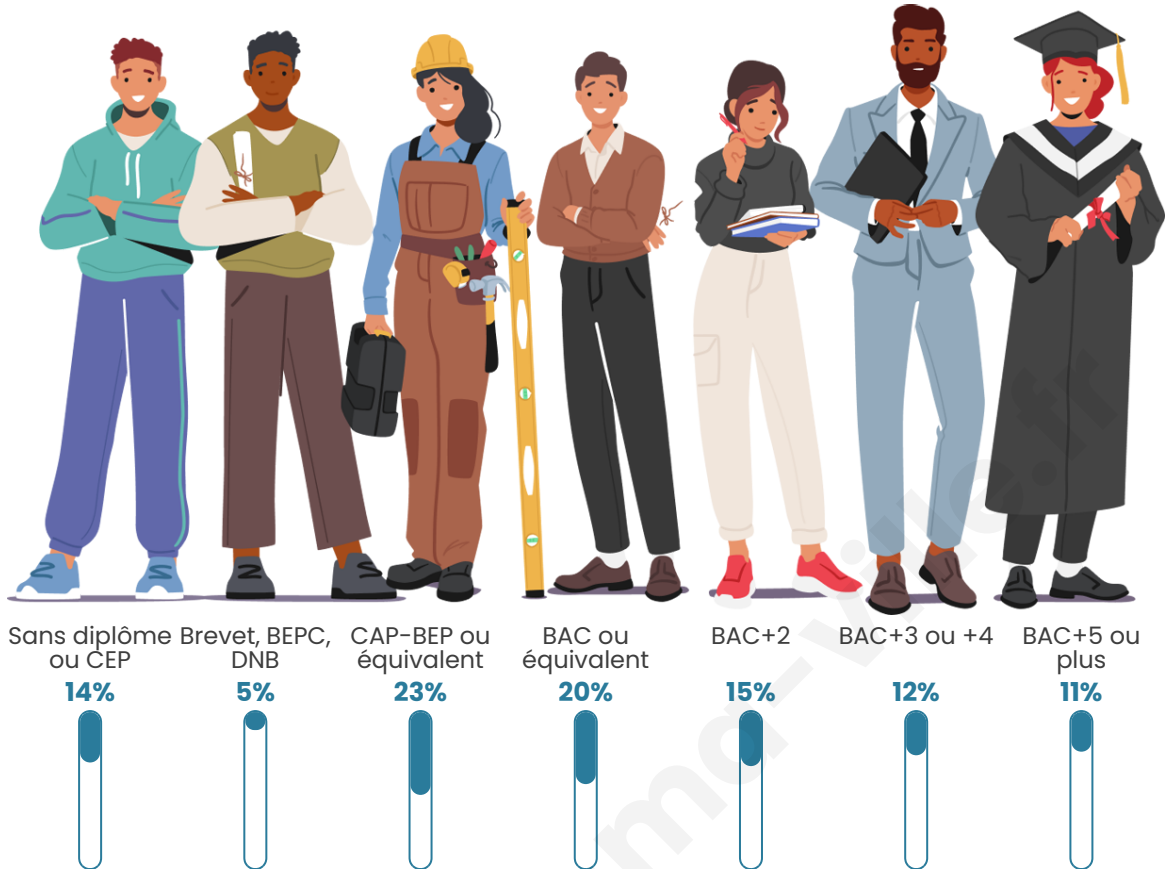

Age moyen

38 ans

Pop active

50.3%

Taux chômage

6.1%

Pop densité

1 106 h/km²

Tranche d'âge

Activité professionnelle

Niveau de diplôme

Composition des ménages

Profils électoraux

Premier tour

	Emmanuel MACRON	29.01 %
	Marine LE PEN	23.70 %
	Jean-Luc MÉLENCHON	20.84 %
	Éric ZEMMOUR	8.18 %
	Valérie PÉCRESE	4.66 %
	Yannick JADOT	4.00 %
	Nicolas DUPONT-AIGNAN	3.40 %
	Fabien ROUSSEL	1.97 %
	Jean LASSALLE	1.91 %
	Anne HIDALGO	1.25 %
	Philippe POUTOU	0.78 %
	Nathalie ARTHAUD	0.30 %