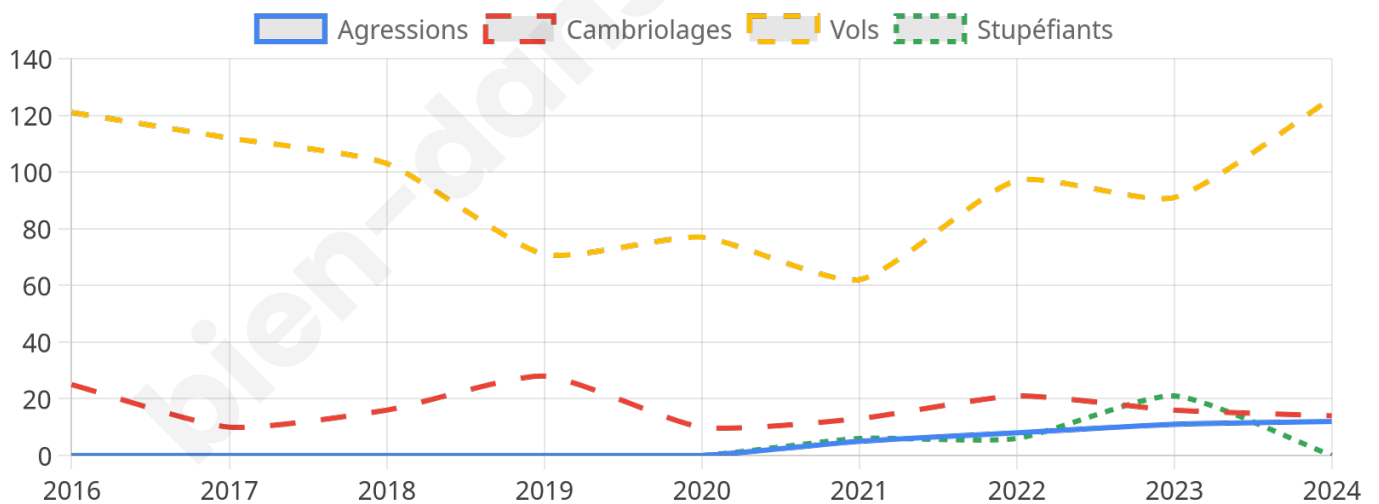

2 153 inscrits

Participation : 79.28%

Votes blancs : 1.46%

Votes nuls : 0.41%

Second tour

	Emmanuel MACRON	57,75 %
	Marine LE PEN	42,25 %

2 155 inscrits

Participation : 75.68%

Votes blancs : 7.17%

Votes nuls : 1.84%

Sécurité

Agressions physiques / sexuelles

12

Cambriolages

14

Vols / dégradations

126

Stupéfiants

0

Evolution du nombre d'infractions

Pour comparer

(en proportion du nombre d'habitants)

Sources : Bases statistiques communale, départementale et régionale de la délinquance enregistrée par la police et la gendarmerie nationales selon les dernières parutions officielles de 2025 portant sur l'année 2024 ([data.gouv](https://data.gouv.fr)).