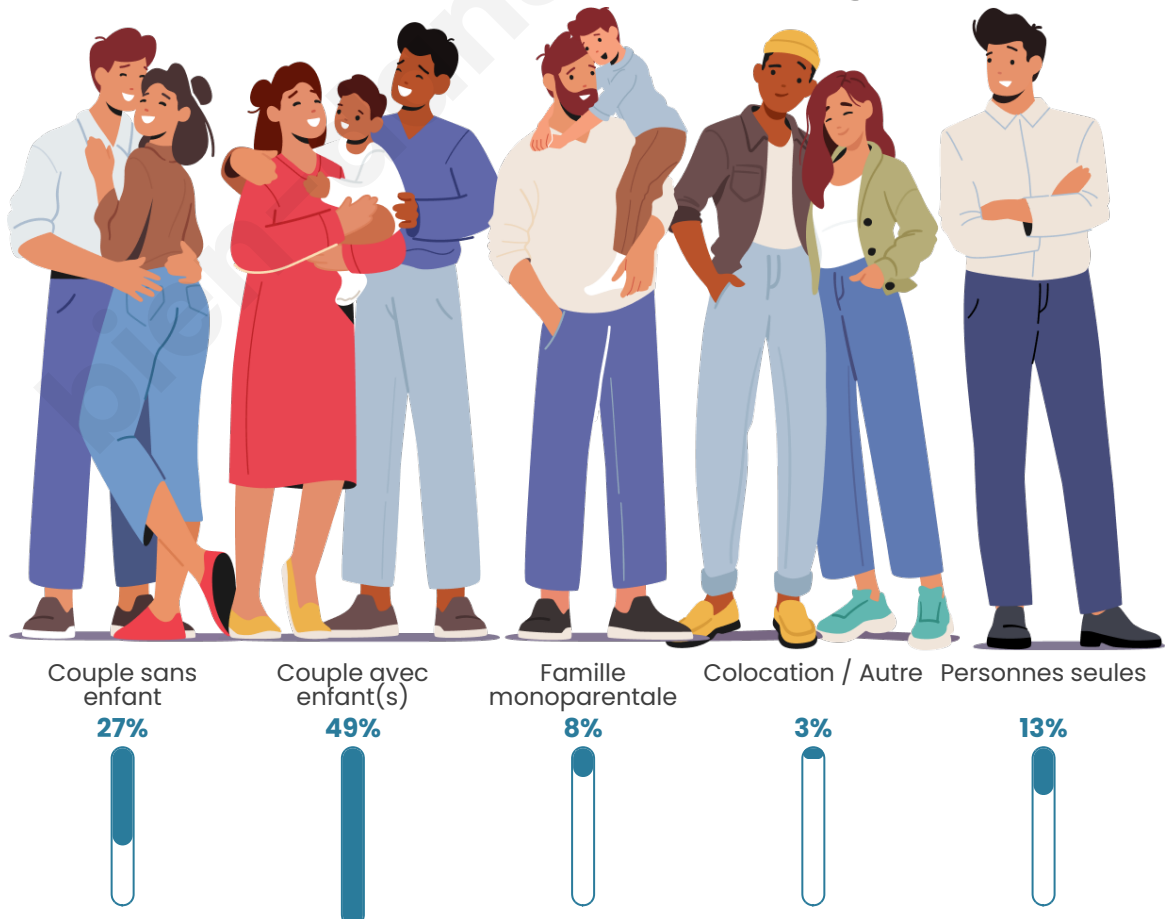

Tranche d'âge

Activité professionnelle

Niveau de diplôme

Composition des ménages

Profils électoraux

Premier tour

	Emmanuel MACRON	29.01 %
	Marine LE PEN	23.70 %
	Jean-Luc MÉLENCHON	20.84 %
	Éric ZEMMOUR	8.18 %
	Valérie PÉCRESE	4.66 %
	Yannick JADOT	4.00 %
	Nicolas DUPONT-AIGNAN	3.40 %
	Fabien ROUSSEL	1.97 %
	Jean LASSALLE	1.91 %
	Anne HIDALGO	1.25 %
	Philippe POUTOU	0.78 %
	Nathalie ARTHAUD	0.30 %