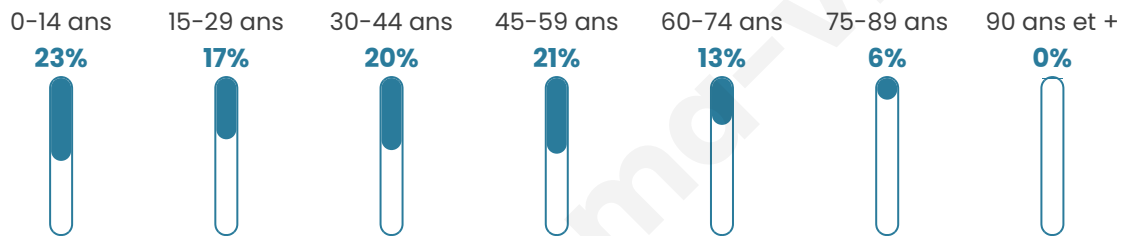

Age moyen

38 ans

Pop active

50.3%

Taux chômage

6.1%

Pop densité

1 106 h/km²

Revenu moyen

28 370 €/an

Evolution du nombre d'habitants

Sources : Institut national de la statistique et des études économiques (insee) selon Les dernières parutions officielles de 2024 portant sur les années 2020, 2021 et 2022.

Tranche d'âge

Activité professionnelle

Niveau de diplôme

Composition des ménages

Profils électoraux

Premier tour

	Emmanuel MACRON	29.01 %
	Marine LE PEN	23.70 %
	Jean-Luc MÉLENCHON	20.84 %
	Éric ZEMMOUR	8.18 %
	Valérie PÉCRESE	4.66 %
	Yannick JADOT	4.00 %
	Nicolas DUPONT-AIGNAN	3.40 %
	Fabien ROUSSEL	1.97 %
	Jean LASSALLE	1.91 %
	Anne HIDALGO	1.25 %
	Philippe POUTOU	0.78 %
	Nathalie ARTHAUD	0.30 %