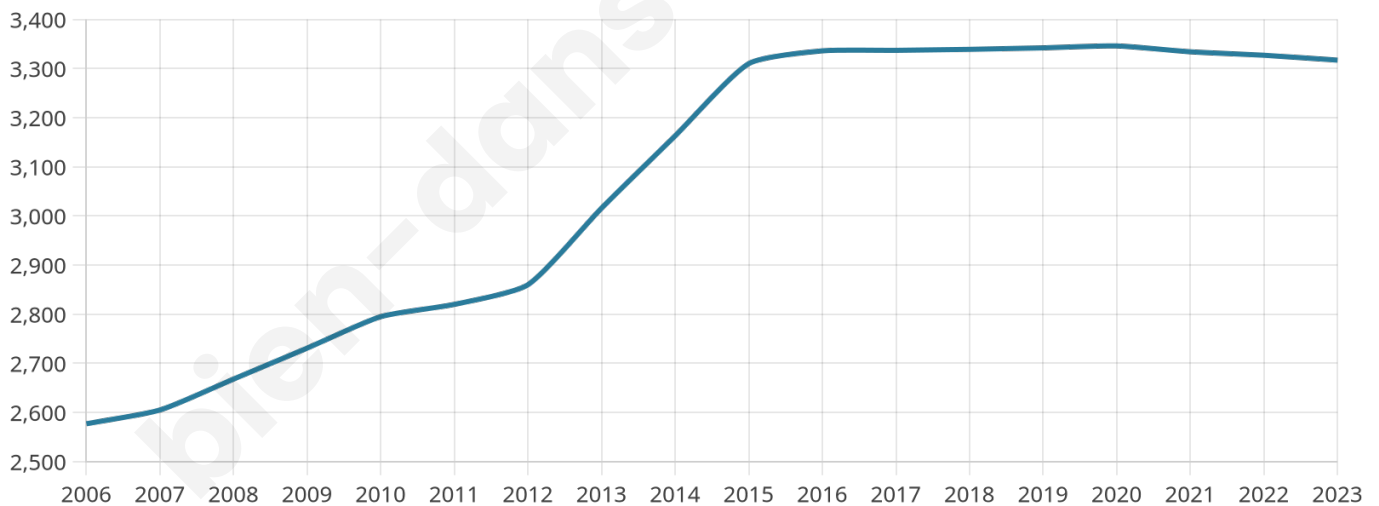

Age moyen

38 ans

Pop active

50.3%

Taux chômage

6.1%

Pop densité

1 106 h/km²

Revenu moyen

28 370 €/an

Evolution du nombre d'habitants

Sources : Institut national de la statistique et des études économiques (insee) selon Les dernières parutions officielles de 2024 portant sur les années 2020, 2021 et 2022.