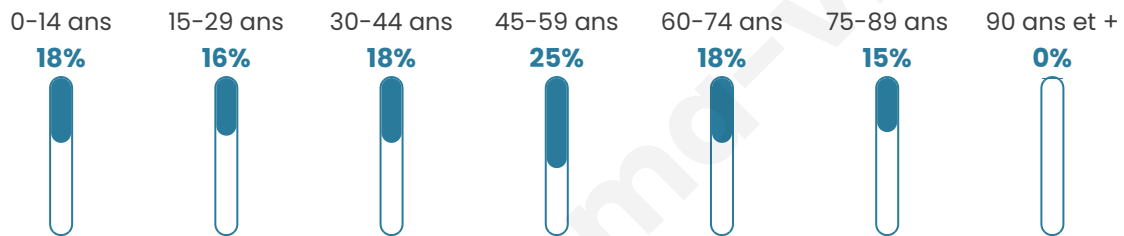

# Statistiques sur la population

Nombre d'habitants

**48**

Age moyen

**44 ans**

Pop active

**45.8%**

Taux chômage

**10%**

Pop densité

**12 h/km<sup>2</sup>**

Revenu moyen

**NC**

## Evolution du nombre d'habitants

Sources : Institut national de la statistique et des études économiques (insee) selon Les dernières parutions officielles de 2024 portant sur les années 2020, 2021 et 2022.

## Tranche d'âge