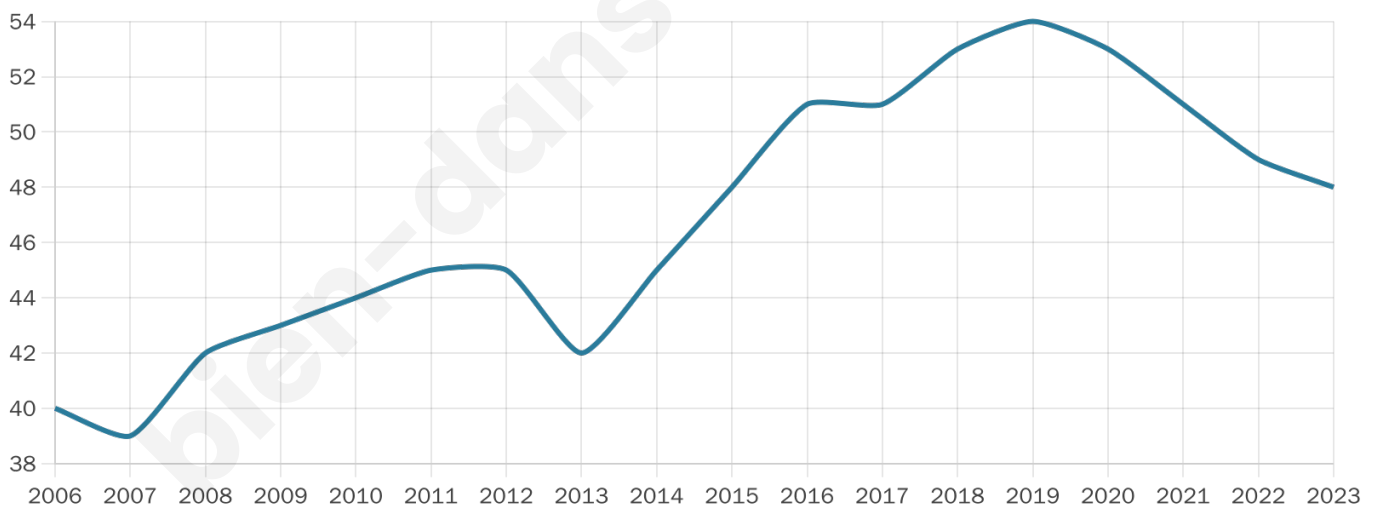

# Statistiques sur la population

Nombre d'habitants

**48**

Age moyen

**44 ans**

Pop active

**45.8%**

Taux chômage

**10%**

Pop densité

**12 h/km<sup>2</sup>**

Revenu moyen

**NC**

## Evolution du nombre d'habitants

Sources : Institut national de la statistique et des études économiques (insee) selon Les dernières parutions officielles de 2024 portant sur les années 2020, 2021 et 2022.