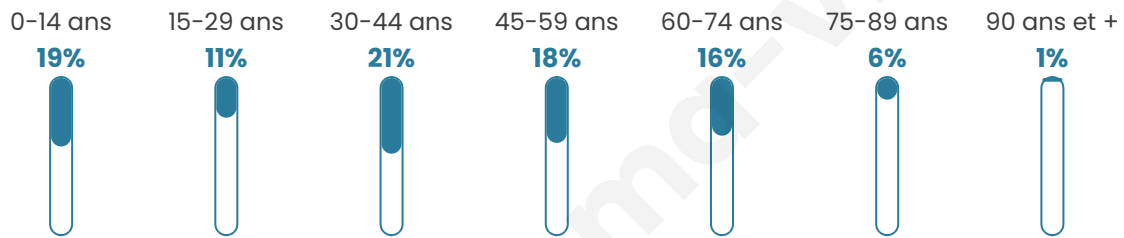

Statistiques sur la population

Nombre d'habitants

96

Age moyen

41 ans

Pop active

42.7%

Taux chômage

0%

Pop densité

4 h/km²

Revenu moyen

NC

Evolution du nombre d'habitants

Sources : Institut national de la statistique et des études économiques (insee) selon Les dernières parutions officielles de 2024 portant sur les années 2020, 2021 et 2022.

Tranche d'âge

Activité professionnelle

Niveau de diplôme

Composition des ménages

Profils électoraux

Premier tour

	Marine LE PEN	41.67 %
	Emmanuel MACRON	35.00 %
	Éric ZEMMOUR	8.33 %
	Jean-Luc MÉLENCHON	5.00 %
	Fabien ROUSSEL	3.33 %
	Yannick JADOT	3.33 %
	Jean LASSALLE	1.67 %
	Philippe POUTOU	1.67 %
	Nathalie ARTHAUD	0.00 %
	Anne HIDALGO	0.00 %
	Valérie PÉCRESE	0.00 %
	Nicolas DUPONT-AIGNAN	0.00 %

67 inscrits

Participation : 89.55%

Votes blancs : 0.00%

Votes nuls : 0.00%

Second tour

	Emmanuel MACRON	45,61 %
	Marine LE PEN	54,39 %

67 inscrits

Participation : 91.04%