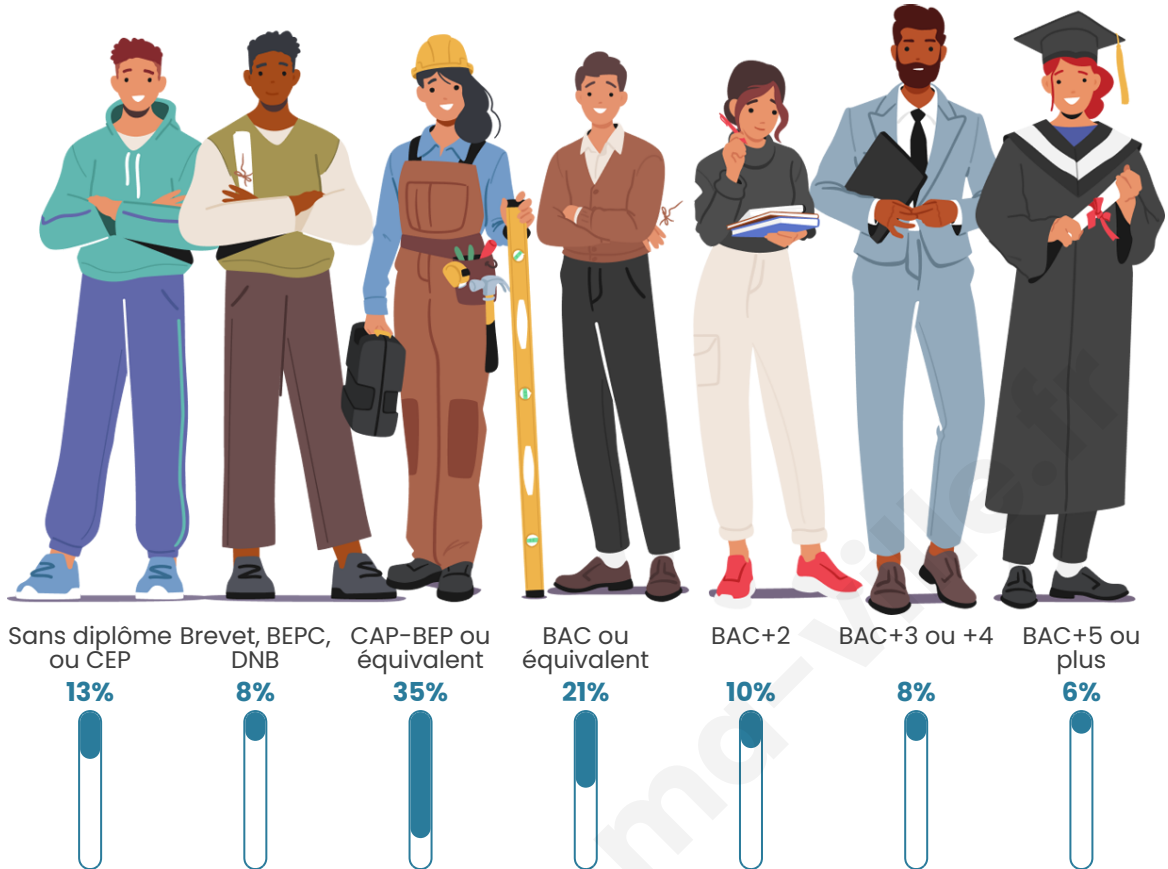

Statistiques sur la population

Nombre d'habitants

96

Age moyen

41 ans

Pop active

42.7%

Taux chômage

Tranche d'âge

Activité professionnelle

Niveau de diplôme

Composition des ménages

Profils électoraux

Premier tour

	Marine LE PEN	41.67 %
	Emmanuel MACRON	35.00 %
	Éric ZEMMOUR	8.33 %
	Jean-Luc MÉLENCHON	5.00 %
	Fabien ROUSSEL	3.33 %
	Yannick JADOT	3.33 %
	Jean LASSALLE	1.67 %
	Philippe POUTOU	1.67 %
	Nathalie ARTHAUD	0.00 %
	Anne HIDALGO	0.00 %
	Valérie PÉCRESE	0.00 %
	Nicolas DUPONT-AIGNAN	0.00 %