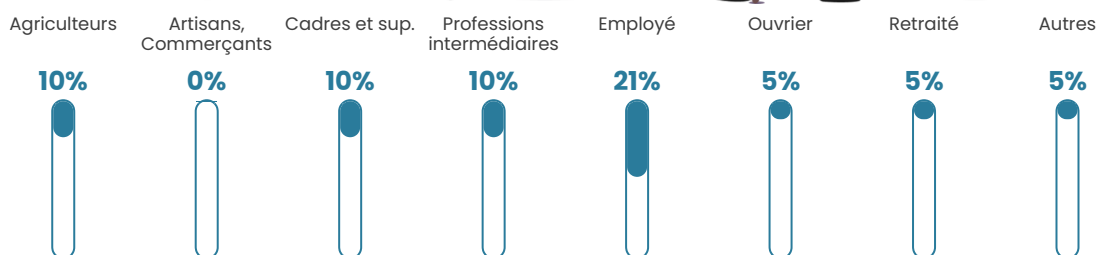

0%

Pop densité

4 h/km²

Revenu moyen

NC

Evolution du nombre d'habitants

Sources : Institut national de la statistique et des études économiques (insee) selon Les dernières parutions officielles de 2024 portant sur les années 2020, 2021 et 2022.

Tranche d'âge

Activité professionnelle

Niveau de diplôme

Composition des ménages

Profils électoraux

Premier tour

	Marine LE PEN	41.67 %
	Emmanuel MACRON	35.00 %
	Éric ZEMMOUR	8.33 %
	Jean-Luc MÉLENCHON	5.00 %
	Fabien ROUSSEL	3.33 %
	Yannick JADOT	3.33 %
	Jean LASSALLE	1.67 %
	Philippe POUTOU	1.67 %
	Nathalie ARTHAUD	0.00 %
	Anne HIDALGO	0.00 %
	Valérie PÉCRESE	0.00 %
	Nicolas DUPONT-AIGNAN	0.00 %