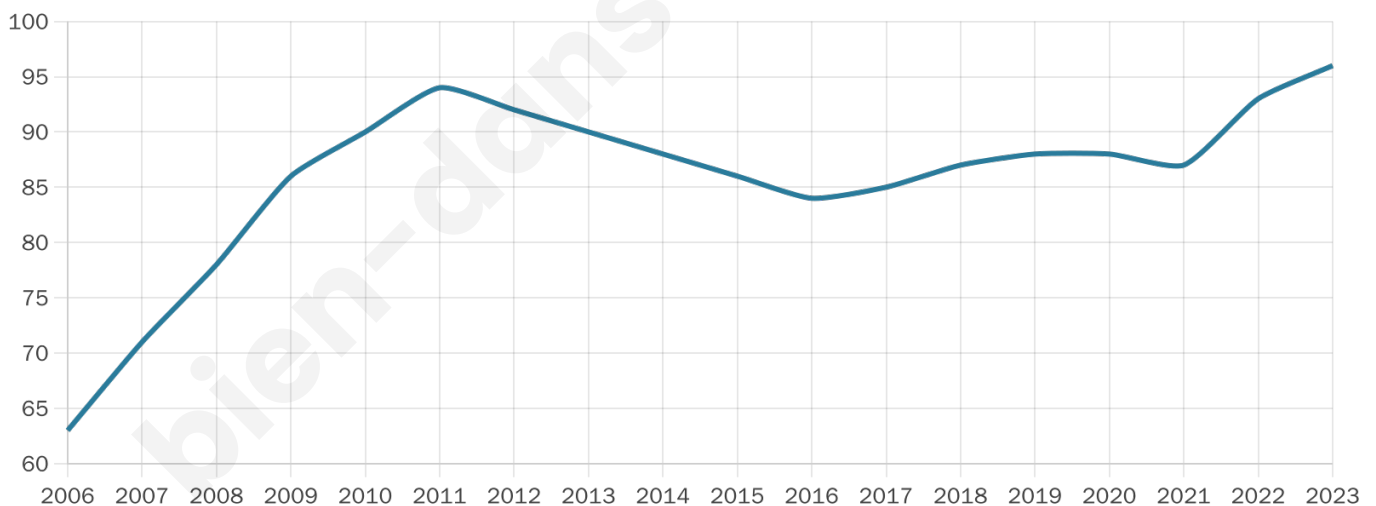

Statistiques sur la population

Nombre d'habitants

96

Age moyen

41 ans

Pop active

42.7%

Taux chômage

0%

Pop densité

4 h/km²

Revenu moyen

NC

Evolution du nombre d'habitants

Sources : Institut national de la statistique et des études économiques (insee) selon Les dernières parutions officielles de 2024 portant sur les années 2020, 2021 et 2022.

Tranche d'âge

Activité professionnelle

Niveau de diplôme

Composition des ménages

Profils électoraux

Premier tour

	Marine LE PEN	41.67 %
	Emmanuel MACRON	35.00 %
	Éric ZEMMOUR	8.33 %
	Jean-Luc MÉLENCHON	5.00 %
	Fabien ROUSSEL	3.33 %
	Yannick JADOT	3.33 %
	Jean LASSALLE	1.67 %
	Philippe POUTOU	1.67 %
	Nathalie ARTHAUD	0.00 %
	Anne HIDALGO	0.00 %
	Valérie PÉCRESE	0.00 %
	Nicolas DUPONT-AIGNAN	0.00 %