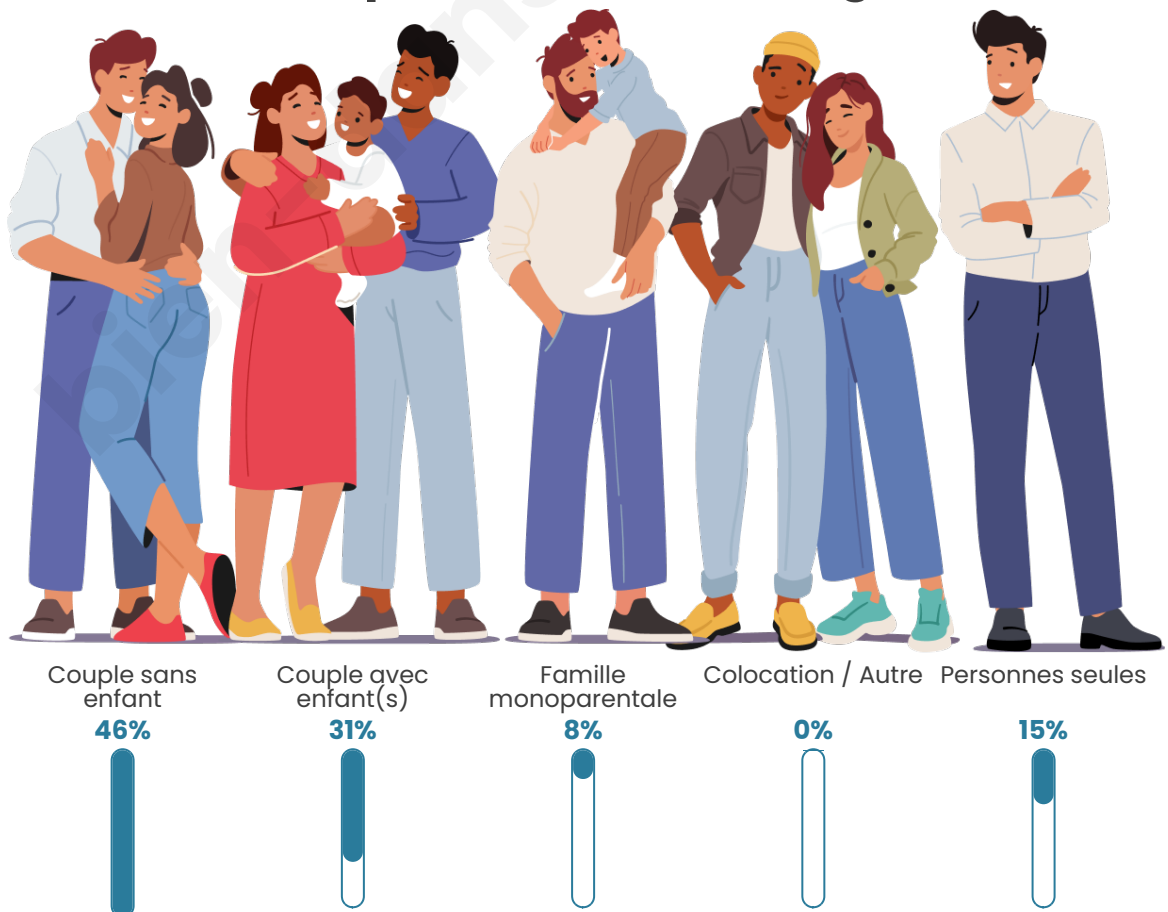

Tranche d'âge

Activité professionnelle

Niveau de diplôme

Composition des ménages

Profils électoraux

Premier tour

	Marine LE PEN	41.67 %
	Emmanuel MACRON	35.00 %
	Éric ZEMMOUR	8.33 %
	Jean-Luc MÉLENCHON	5.00 %
	Fabien ROUSSEL	3.33 %
	Yannick JADOT	3.33 %
	Jean LASSALLE	1.67 %
	Philippe POUTOU	1.67 %
	Nathalie ARTHAUD	0.00 %
	Anne HIDALGO	0.00 %
	Valérie PÉCRESE	0.00 %
	Nicolas DUPONT-AIGNAN	0.00 %