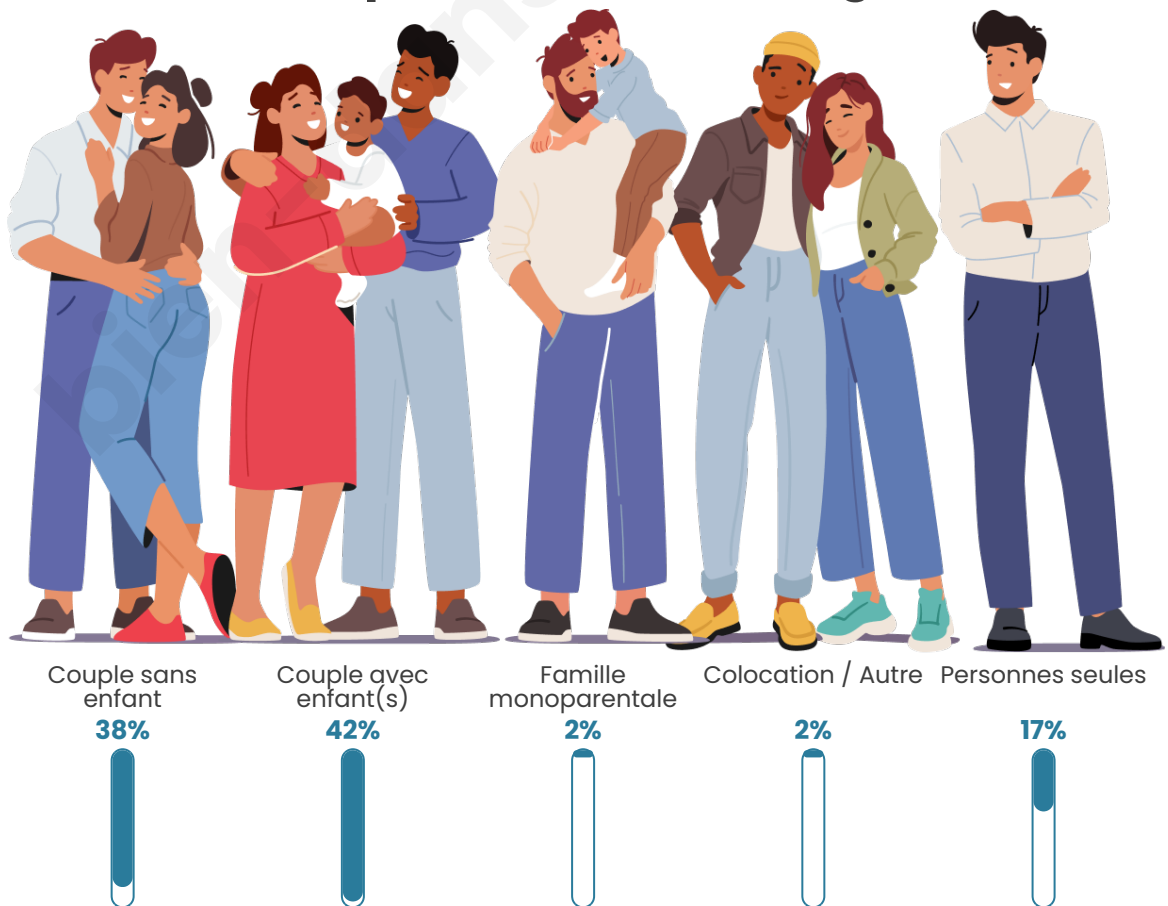

Tranche d'âge

Activité professionnelle

Niveau de diplôme

Composition des ménages

Profils électoraux

Premier tour

	Marine LE PEN	39.90 %
	Emmanuel MACRON	22.80 %
	Jean-Luc MÉLENCHON	15.03 %
	Éric ZEMMOUR	7.77 %
	Valérie PÉCRESSÉ	3.63 %
	Yannick JADOT	3.11 %
	Fabien ROUSSEL	2.07 %
	Jean LASSALLE	2.07 %
	Nicolas DUPONT-AIGNAN	2.07 %
	Nathalie ARTHAUD	1.04 %
	Philippe POUTOU	0.52 %
	Anne HIDALGO	0.00 %