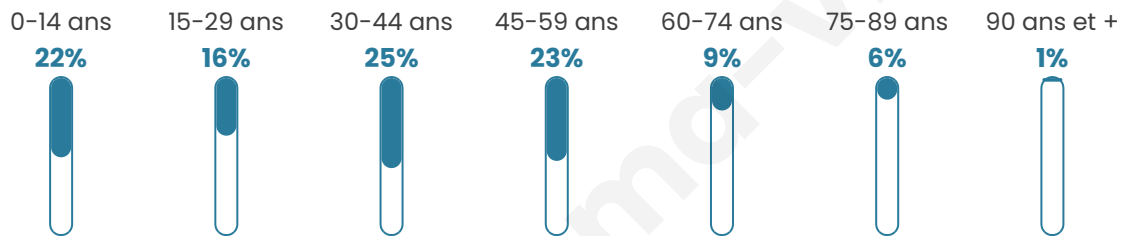

Version web

Ville de Fréniches

Présenté par

BIEN dans
ma **VILLE** 

Sommaire

Situation géographique	3
Statistiques sur la population	4
Evolution du nombre d'habitants	4
Tranche d'âge	5
0-14 ans	5
15-29 ans	5
30-44 ans	5
45-59 ans	5
60-74 ans	5
75-89 ans	5
90 ans et +	5
Activité professionnelle	5
Agriculteurs	5
Artisans, Commerçants	5
Cadres et sup.	5
Professions intermédiaires	5
Employé	5
Ouvrier	5
Retraité	5
Autres	5
Niveau de diplôme	6
Sans diplôme ou CEP	6
Brevet, BEPC, DNB	6
CAP-BEP ou équivalent	6
BAC ou équivalent	6
BAC+2	6
BAC+3 ou +4	6
BAC+5 ou plus	6
Composition des ménages	6
Couple sans enfant	6
Couple avec enfant(s)	6
Famille monoparentale	6
Colocation / Autre	6
Personnes seules	6
Profils électoraux	7
Premier tour	7
Sécurité	8
Evolution du nombre d'infractions	8
Pour comparer	9
Services à la population	10
Commerce	10
Éducation	10
Villes autour de Fréniches	11

Situation géographique

i Informations clés

- **Région** : Hauts-de-France
- **Département** : Oise
- **Code postal** : 60640
- **Superficie** : 6 km²

Statistiques sur la population

Nombre d'habitants

323

Age moyen

37 ans

Pop active

56.3%

Taux chômage

7.9%

Pop densité

54 h/km²

Revenu moyen

Tranche d'âge

Activité professionnelle

Niveau de diplôme

Composition des ménages

Profils électoraux

Premier tour

	Marine LE PEN	39.90 %
	Emmanuel MACRON	22.80 %
	Jean-Luc MÉLENCHON	15.03 %
	Éric ZEMMOUR	7.77 %
	Valérie PÉCRESSÉ	3.63 %
	Yannick JADOT	3.11 %
	Fabien ROUSSEL	2.07 %
	Jean LASSALLE	2.07 %
	Nicolas DUPONT-AIGNAN	2.07 %
	Nathalie ARTHAUD	1.04 %
	Philippe POUTOU	0.52 %
	Anne HIDALGO	0.00 %