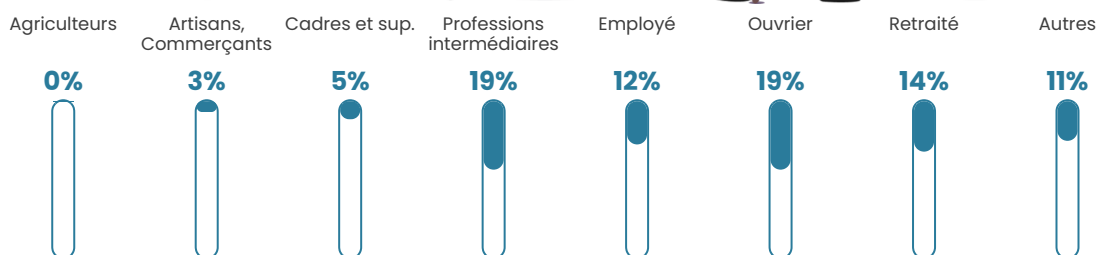

37 ans

Pop active

56.3%

Taux chômage

7.9%

Pop densité

54 h/km²

Revenu moyen

23 120 €/an

Evolution du nombre d'habitants

Sources : Institut national de la statistique et des études économiques (insee) selon Les dernières parutions officielles de 2024 portant sur les années 2020, 2021 et 2022.

Tranche d'âge

Activité professionnelle

Niveau de diplôme

Composition des ménages

Profils électoraux

Premier tour

	Marine LE PEN	39.90 %
	Emmanuel MACRON	22.80 %
	Jean-Luc MÉLENCHON	15.03 %
	Éric ZEMMOUR	7.77 %
	Valérie PÉCRESSÉ	3.63 %
	Yannick JADOT	3.11 %
	Fabien ROUSSEL	2.07 %
	Jean LASSALLE	2.07 %
	Nicolas DUPONT-AIGNAN	2.07 %
	Nathalie ARTHAUD	1.04 %
	Philippe POUTOU	0.52 %
	Anne HIDALGO	0.00 %