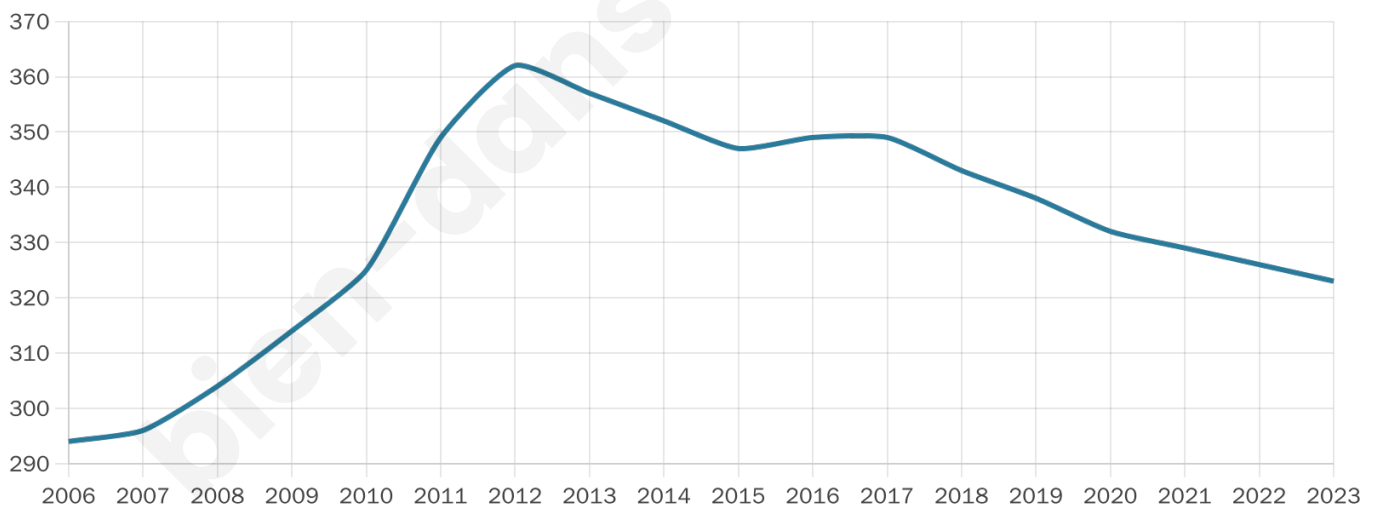

Situation géographique

i Informations clés

- **Région** : Hauts-de-France
- **Département** : Oise
- **Code postal** : 60640
- **Superficie** : 6 km²

Statistiques sur la population

Nombre d'habitants

323

Age moyen

37 ans

Pop active

56.3%

Taux chômage

7.9%

Pop densité

54 h/km²

Revenu moyen

23 120 €/an

Evolution du nombre d'habitants

Sources : Institut national de la statistique et des études économiques (insee) selon Les dernières parutions officielles de 2024 portant sur les années 2020, 2021 et 2022.