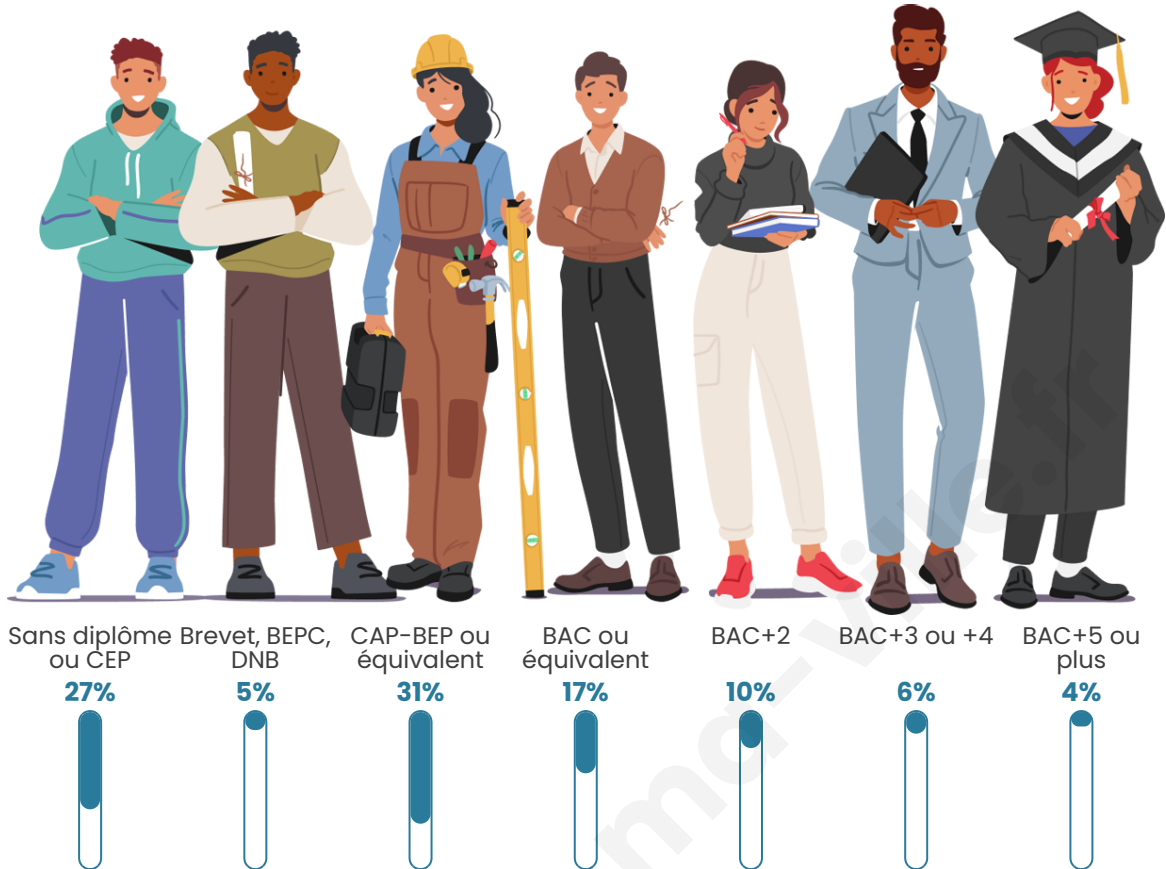

Nombre d'habitants

4 505

Age moyen

39 ans

Pop active

41.3%

Taux chômage

10.5%

Pop densité

451 h/km²

Revenu moyen

22 930 €/an

Evolution du nombre d'habitants

Sources : Institut national de la statistique et des études économiques (insee) selon Les dernières parutions officielles de 2024 portant sur les années 2020, 2021 et 2022.

Tranche d'âge

Activité professionnelle

Niveau de diplôme

Composition des ménages

Profils électoraux

Premier tour

	Marine LE PEN	28.51 %
	Jean-Luc MÉLENCHON	27.01 %
	Emmanuel MACRON	23.02 %
	Éric ZEMMOUR	7.33 %
	Valérie PÉCRESSE	4.46 %
	Yannick JADOT	2.72 %
	Fabien ROUSSEL	2.07 %
	Nicolas DUPONT-AIGNAN	1.50 %
	Jean LASSALLE	1.17 %
	Anne HIDALGO	1.03 %
	Nathalie ARTHAUD	0.70 %
	Philippe POUTOU	0.47 %