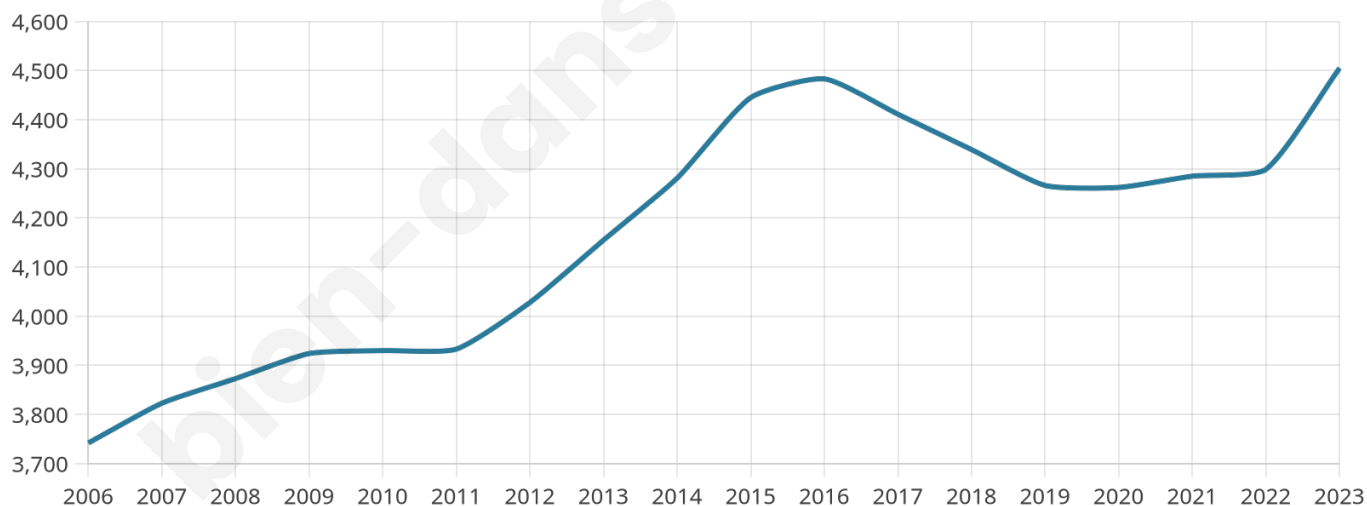

Nombre d'habitants

4 505

Age moyen

39 ans

Pop active

41.3%

Taux chômage

10.5%

Pop densité

451 h/km²

Revenu moyen

22 930 €/an

Evolution du nombre d'habitants

Sources : Institut national de la statistique et des études économiques (insee) selon Les dernières parutions officielles de 2024 portant sur les années 2020, 2021 et 2022.

Tranche d'âge

Activité professionnelle

Niveau de diplôme

Composition des ménages

Profils électoraux

Premier tour

	Marine LE PEN	28.51 %
	Jean-Luc MÉLENCHON	27.01 %
	Emmanuel MACRON	23.02 %
	Éric ZEMMOUR	7.33 %
	Valérie PÉCRESSE	4.46 %
	Yannick JADOT	2.72 %
	Fabien ROUSSEL	2.07 %
	Nicolas DUPONT-AIGNAN	1.50 %
	Jean LASSALLE	1.17 %
	Anne HIDALGO	1.03 %
	Nathalie ARTHAUD	0.70 %
	Philippe POUTOU	0.47 %