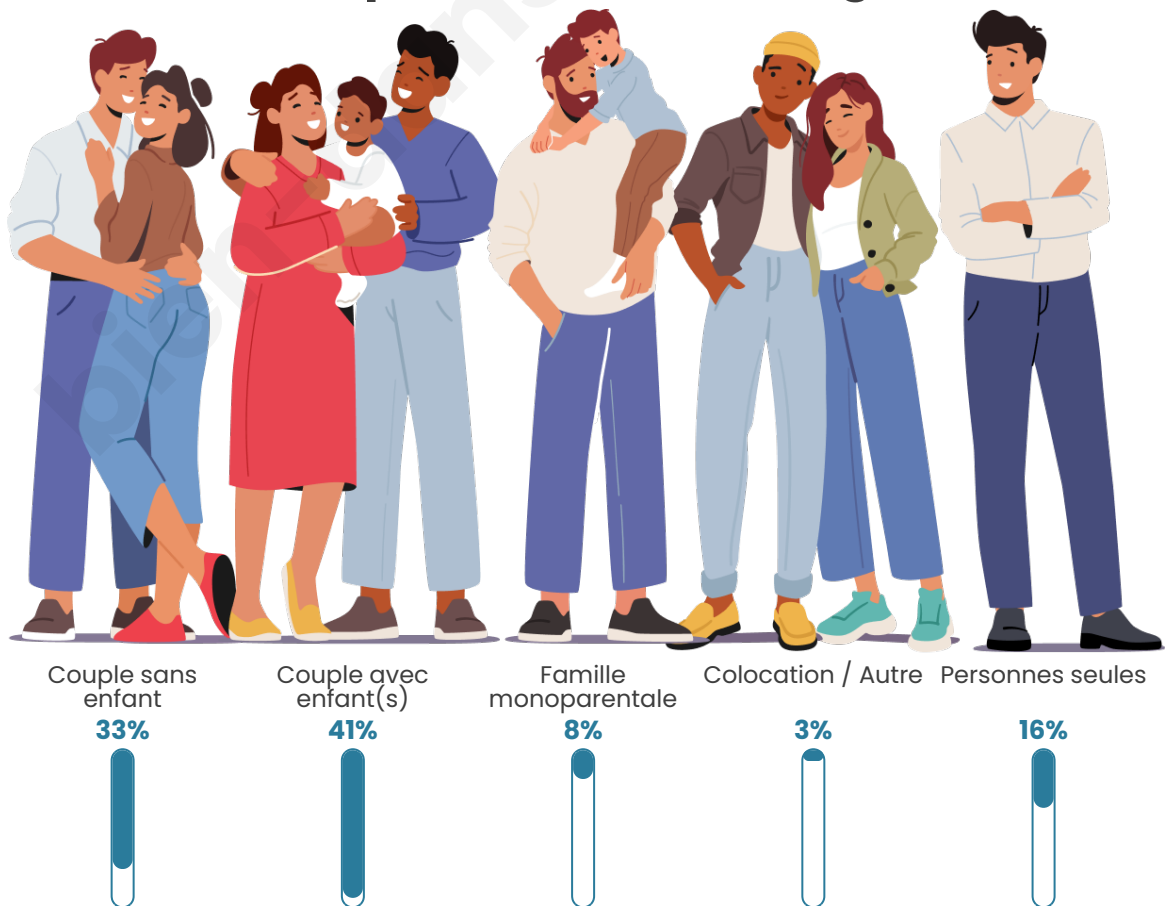

Nombre d'habitants

4 505

Age moyen

39 ans

Pop active

41.3%

Taux chômage

10.5%

Tranche d'âge

Activité professionnelle

Niveau de diplôme

Composition des ménages

Profils électoraux

Premier tour

	Marine LE PEN	28.51 %
	Jean-Luc MÉLENCHON	27.01 %
	Emmanuel MACRON	23.02 %
	Éric ZEMMOUR	7.33 %
	Valérie PÉCRESSE	4.46 %
	Yannick JADOT	2.72 %
	Fabien ROUSSEL	2.07 %
	Nicolas DUPONT-AIGNAN	1.50 %
	Jean LASSALLE	1.17 %
	Anne HIDALGO	1.03 %
	Nathalie ARTHAUD	0.70 %
	Philippe POUTOU	0.47 %