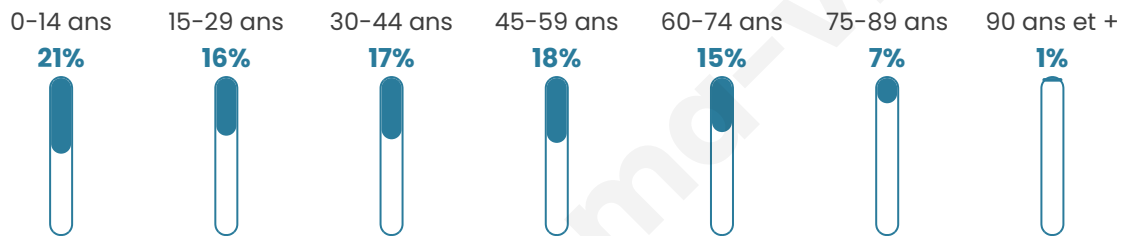

Nombre d'habitants

4 505

Age moyen

39 ans

Pop active

41.3%

Taux chômage

10.5%

Pop densité

451 h/km²

Revenu moyen

22 930 €/an

Evolution du nombre d'habitants

Sources : Institut national de la statistique et des études économiques (insee) selon Les dernières parutions officielles de 2024 portant sur les années 2020, 2021 et 2022.

Tranche d'âge

Activité professionnelle

Niveau de diplôme

Composition des ménages

Profils électoraux

Premier tour

	Marine LE PEN	28.51 %
	Jean-Luc MÉLENCHON	27.01 %
	Emmanuel MACRON	23.02 %
	Éric ZEMMOUR	7.33 %
	Valérie PÉCRESSE	4.46 %
	Yannick JADOT	2.72 %
	Fabien ROUSSEL	2.07 %
	Nicolas DUPONT-AIGNAN	1.50 %
	Jean LASSALLE	1.17 %
	Anne HIDALGO	1.03 %
	Nathalie ARTHAUD	0.70 %
	Philippe POUTOU	0.47 %

2 944 inscrits

Participation : 73.91%

Votes blancs : 1.79%

Votes nuls : 0.37%

Second tour

	Emmanuel MACRON	52,97 %
	Marine LE PEN	47,03 %

2 946 inscrits

Participation : 71.32%