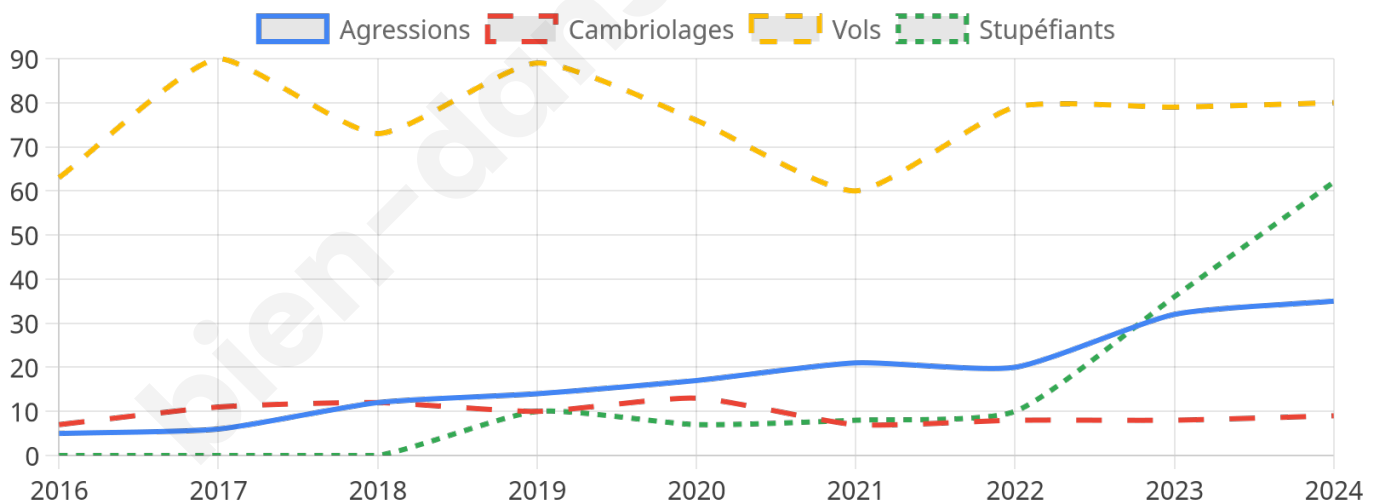

2 944 inscrits

Participation : 73.91%

Votes blancs : 1.79%

Votes nuls : 0.37%

Second tour

	Emmanuel MACRON	52,97 %
	Marine LE PEN	47,03 %

2 946 inscrits

Participation : 71.32%

Votes blancs : 4.38%

Votes nuls : 3.62%

Sécurité

Agressions physiques / sexuelles

35

Cambriolages

9

Vols / dégradations

80

Stupéfiants

62

Evolution du nombre d'infractions

Pour comparer

(en proportion du nombre d'habitants)

Sources : Bases statistiques communale, départementale et régionale de la délinquance enregistrée par la police et la gendarmerie nationales selon les dernières parutions officielles de 2025 portant sur l'année 2024 (data.gouv.fr).