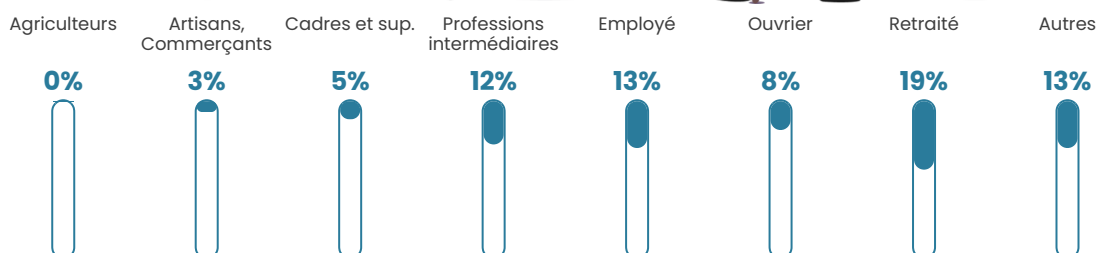

Pop densité

451 h/km²

Revenu moyen

22 930 €/an

Evolution du nombre d'habitants

Sources : Institut national de la statistique et des études économiques (insee) selon Les dernières parutions officielles de 2024 portant sur les années 2020, 2021 et 2022.

Tranche d'âge

Activité professionnelle

Niveau de diplôme

Composition des ménages

Profils électoraux

Premier tour

	Marine LE PEN	28.51 %
	Jean-Luc MÉLENCHON	27.01 %
	Emmanuel MACRON	23.02 %
	Éric ZEMMOUR	7.33 %
	Valérie PÉCRESSE	4.46 %
	Yannick JADOT	2.72 %
	Fabien ROUSSEL	2.07 %
	Nicolas DUPONT-AIGNAN	1.50 %
	Jean LASSALLE	1.17 %
	Anne HIDALGO	1.03 %
	Nathalie ARTHAUD	0.70 %
	Philippe POUTOU	0.47 %