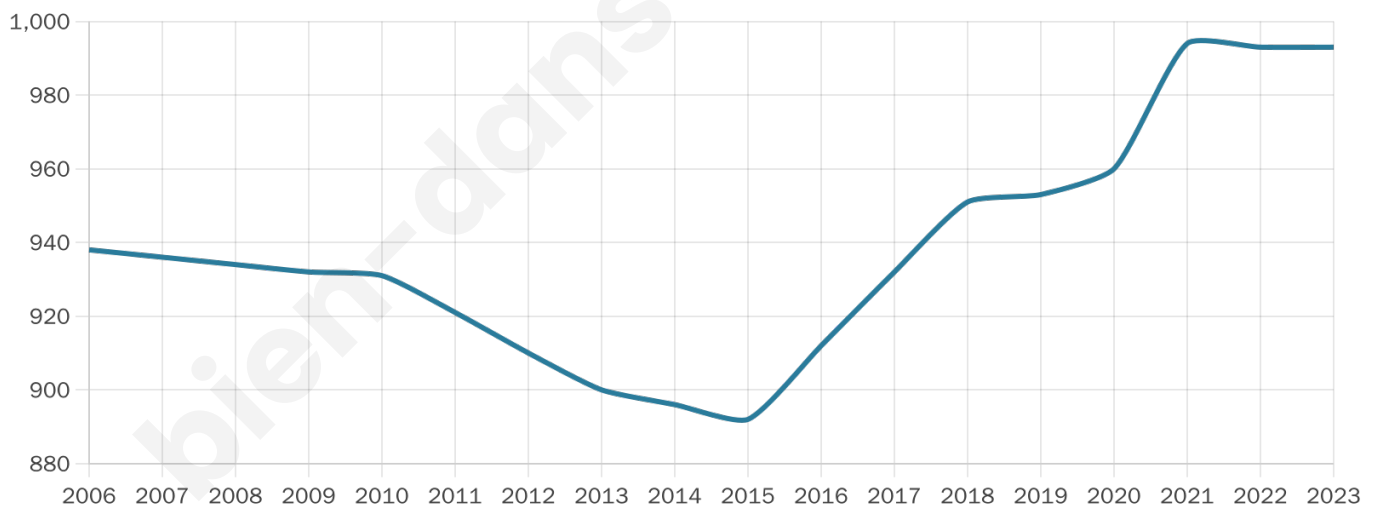

# Statistiques sur la population

Nombre d'habitants

**993**

Age moyen

**47 ans**

Pop active

**41.4%**

Taux chômage

**6.2%**

Pop densité

**331 h/km<sup>2</sup>**

Revenu moyen

**26 440 €/an**

## Evolution du nombre d'habitants

Sources : Institut national de la statistique et des études économiques (insee) selon Les dernières parutions officielles de 2024 portant sur les années 2020, 2021 et 2022.