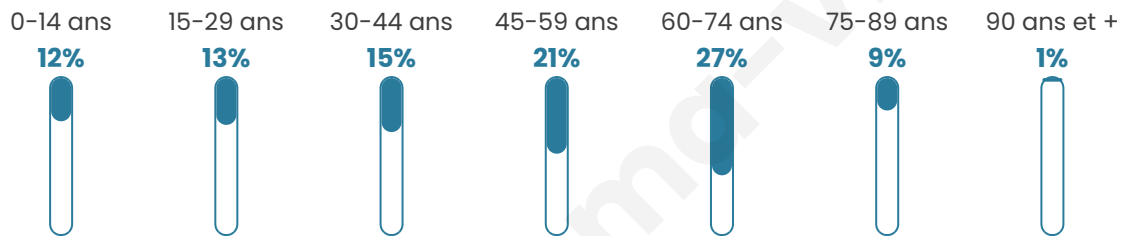

# Statistiques sur la population

Nombre d'habitants

**993**

Age moyen

**47 ans**

Pop active

**41.4%**

Taux chômage

**6.2%**

Pop densité

**331 h/km<sup>2</sup>**

Revenu moyen

**26 440 €/an**

## Evolution du nombre d'habitants

Sources : Institut national de la statistique et des études économiques (insee) selon Les dernières parutions officielles de 2024 portant sur les années 2020, 2021 et 2022.

## Tranche d'âge