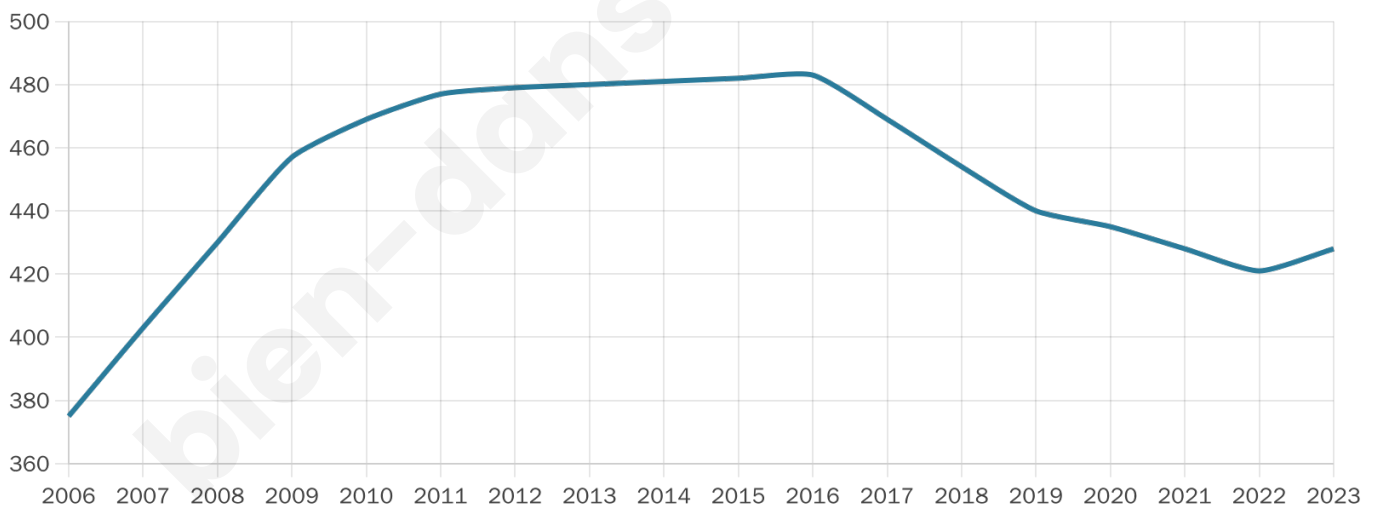

Version web

Ville de Fremifontaine

Présenté par

BIEN dans
ma **VILLE** 

Sommaire

Situation géographique	3
Statistiques sur la population	4
Evolution du nombre d'habitants	4
Tranche d'âge	5
0-14 ans	5
15-29 ans	5
30-44 ans	5
45-59 ans	5
60-74 ans	5
75-89 ans	5
90 ans et +	5
Activité professionnelle	5
Agriculteurs	5
Artisans, Commerçants	5
Cadres et sup.	5
Professions intermédiaires	5
Employé	5
Ouvrier	5
Retraité	5
Autres	5
Niveau de diplôme	6
Sans diplôme ou CEP	6
Brevet, BEPC, DNB	6
CAP-BEP ou équivalent	6
BAC ou équivalent	6
BAC+2	6
BAC+3 ou +4	6
BAC+5 ou plus	6
Composition des ménages	6
Couple sans enfant	6
Couple avec enfant(s)	6
Famille monoparentale	6
Colocation / Autre	6
Personnes seules	6
Profils électoraux	7
Premier tour	7
Sécurité	8
Evolution du nombre d'infractions	8
Pour comparer	9
Services à la population	10
Commerce	10
Éducation	10
Villes autour de Fremifontaine	11

41 ans

Pop active

48.4%

Taux chômage

10.2%

Pop densité

48 h/km²

Revenu moyen

20 990 €/an

Evolution du nombre d'habitants

Sources : Institut national de la statistique et des études économiques (insee) selon Les dernières parutions officielles de 2024 portant sur les années 2020, 2021 et 2022.