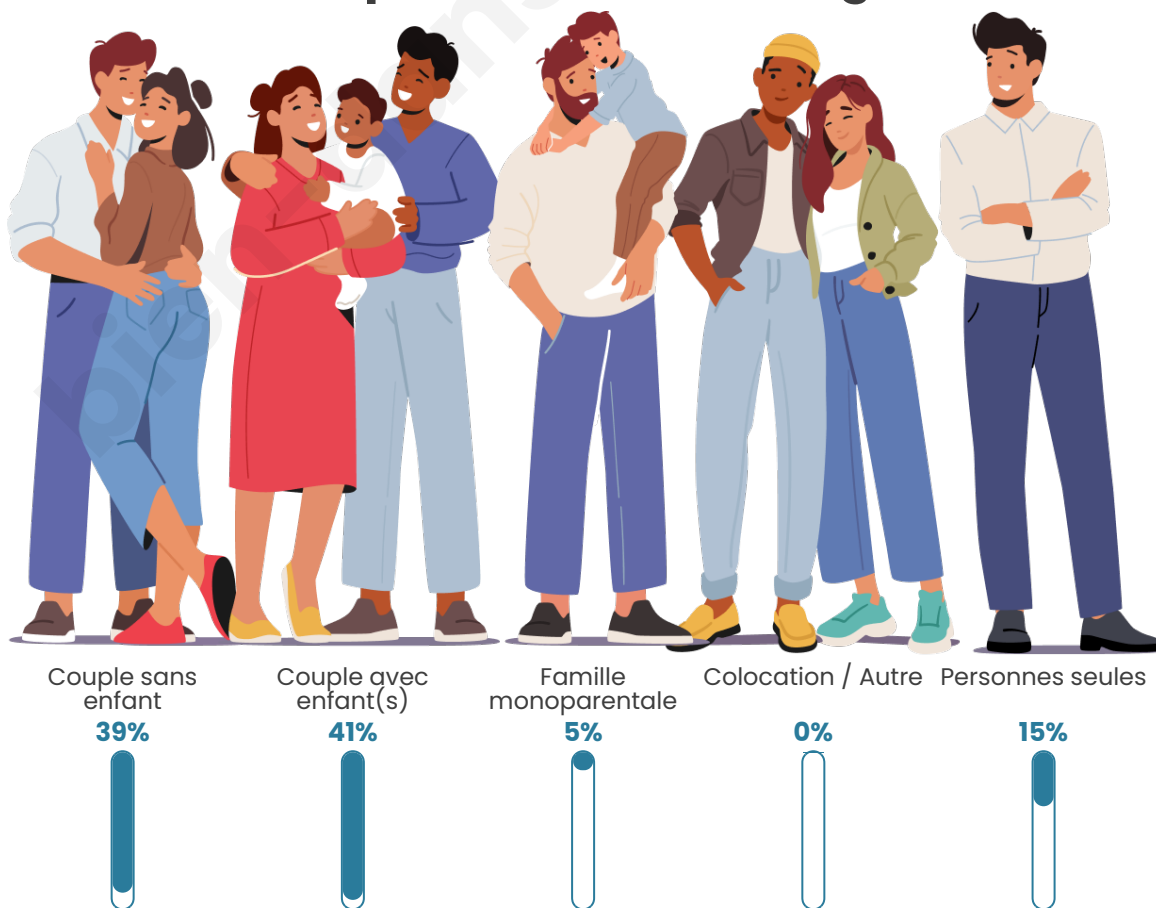

Tranche d'âge

Activité professionnelle

Niveau de diplôme

Composition des ménages

Profils électoraux

Premier tour

	Marine LE PEN	38.52 %
	Emmanuel MACRON	19.43 %
	Jean-Luc MÉLENCHON	12.37 %
	Éric ZEMMOUR	7.77 %
	Jean LASSALLE	6.01 %
	Fabien ROUSSEL	5.30 %
	Yannick JADOT	2.83 %
	Nathalie ARTHAUD	2.12 %
	Nicolas DUPONT- AIGNAN	2.12 %
	Valérie PÉCRESSE	1.41 %
	Anne HIDALGO	1.06 %
	Philippe POUTOU	1.06 %