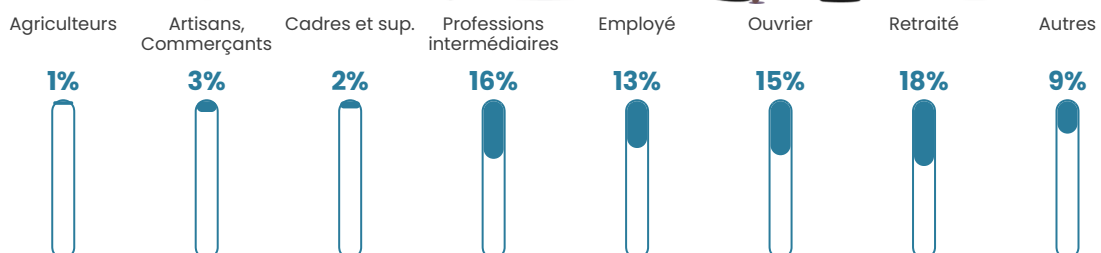

41 ans

Pop active

48.4%

Taux chômage

10.2%

Pop densité

48 h/km²

Revenu moyen

20 990 €/an

Evolution du nombre d'habitants

Sources : Institut national de la statistique et des études économiques (insee) selon Les dernières parutions officielles de 2024 portant sur les années 2020, 2021 et 2022.

Tranche d'âge

Activité professionnelle

Niveau de diplôme

Composition des ménages

Profils électoraux

Premier tour

	Marine LE PEN	38.52 %
	Emmanuel MACRON	19.43 %
	Jean-Luc MÉLENCHON	12.37 %
	Éric ZEMMOUR	7.77 %
	Jean LASSALLE	6.01 %
	Fabien ROUSSEL	5.30 %
	Yannick JADOT	2.83 %
	Nathalie ARTHAUD	2.12 %
	Nicolas DUPONT- AIGNAN	2.12 %
	Valérie PÉCRESSE	1.41 %
	Anne HIDALGO	1.06 %
	Philippe POUTOU	1.06 %