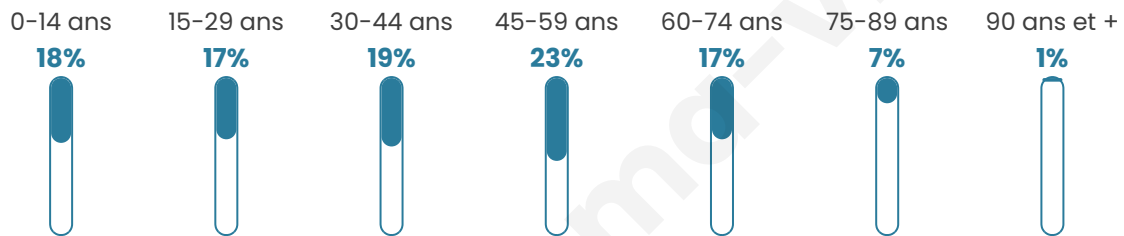

Version web

Ville de Fremifontaine

Présenté par

BIEN dans
ma **VILLE** 

Sommaire

Situation géographique	3
Statistiques sur la population	4
Evolution du nombre d'habitants	4
Tranche d'âge	5
0-14 ans	5
15-29 ans	5
30-44 ans	5
45-59 ans	5
60-74 ans	5
75-89 ans	5
90 ans et +	5
Activité professionnelle	5
Agriculteurs	5
Artisans, Commerçants	5
Cadres et sup.	5
Professions intermédiaires	5
Employé	5
Ouvrier	5
Retraité	5
Autres	5
Niveau de diplôme	6
Sans diplôme ou CEP	6
Brevet, BEPC, DNB	6
CAP-BEP ou équivalent	6
BAC ou équivalent	6
BAC+2	6
BAC+3 ou +4	6
BAC+5 ou plus	6
Composition des ménages	6
Couple sans enfant	6
Couple avec enfant(s)	6
Famille monoparentale	6
Colocation / Autre	6
Personnes seules	6
Profils électoraux	7
Premier tour	7
Sécurité	8
Evolution du nombre d'infractions	8
Pour comparer	9
Services à la population	10
Commerce	10
Éducation	10
Villes autour de Fremifontaine	11

41 ans

Pop active

48.4%

Taux chômage

10.2%

Pop densité

48 h/km²

Revenu moyen

Tranche d'âge

Activité professionnelle

Niveau de diplôme

Composition des ménages

Profils électoraux

Premier tour

	Marine LE PEN	38.52 %
	Emmanuel MACRON	19.43 %
	Jean-Luc MÉLENCHON	12.37 %
	Éric ZEMMOUR	7.77 %
	Jean LASSALLE	6.01 %
	Fabien ROUSSEL	5.30 %
	Yannick JADOT	2.83 %
	Nathalie ARTHAUD	2.12 %
	Nicolas DUPONT- AIGNAN	2.12 %
	Valérie PÉCRESSE	1.41 %
	Anne HIDALGO	1.06 %
	Philippe POUTOU	1.06 %