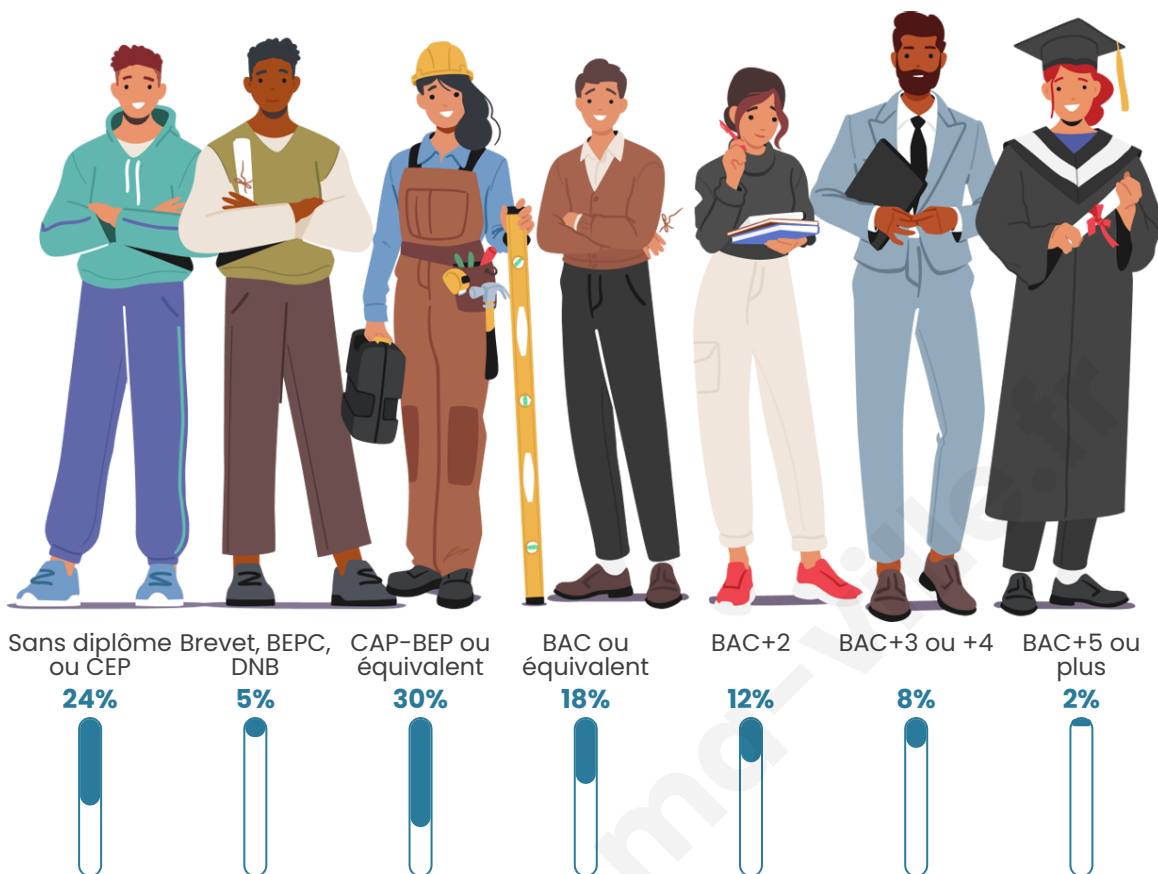

41 ans

Pop active

48.4%

Taux chômage

10.2%

Pop densité

48 h/km²

Revenu moyen

Tranche d'âge

Activité professionnelle

Niveau de diplôme

Composition des ménages

Profils électoraux

Premier tour

	Marine LE PEN	38.52 %
	Emmanuel MACRON	19.43 %
	Jean-Luc MÉLENCHON	12.37 %
	Éric ZEMMOUR	7.77 %
	Jean LASSALLE	6.01 %
	Fabien ROUSSEL	5.30 %
	Yannick JADOT	2.83 %
	Nathalie ARTHAUD	2.12 %
	Nicolas DUPONT- AIGNAN	2.12 %
	Valérie PÉCRESSE	1.41 %
	Anne HIDALGO	1.06 %
	Philippe POUTOU	1.06 %