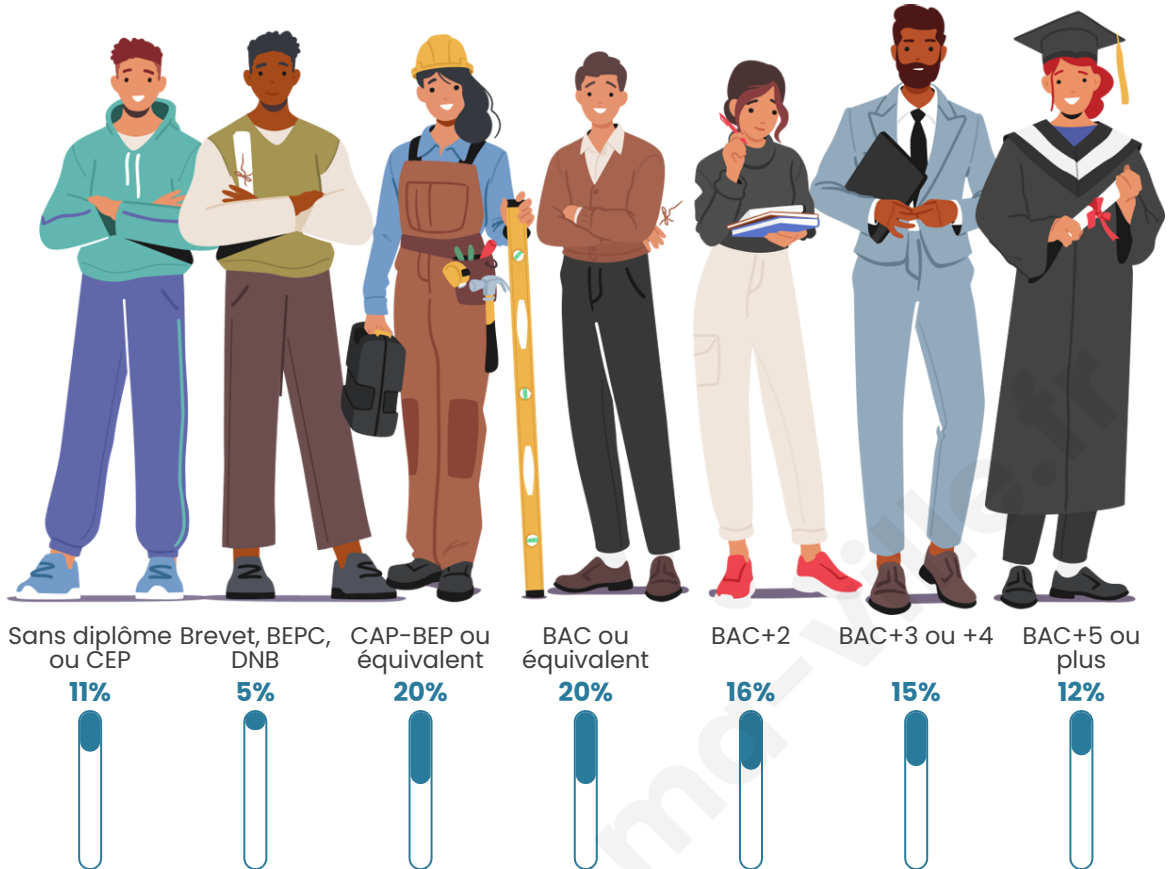

Age moyen

41 ans

Pop active

52.1%

Taux chômage

6%

Pop densité

101 h/km²

Tranche d'âge

Activité professionnelle

Niveau de diplôme

Composition des ménages

Profils électoraux

Premier tour

	Emmanuel MACRON	28.47 %
	Jean-Luc MÉLENCHON	21.18 %
	Marine LE PEN	20.49 %
	Éric ZEMMOUR	9.38 %
	Yannick JADOT	7.64 %
	Valérie PÉCRESE	5.56 %
	Fabien ROUSSEL	3.47 %
	Nicolas DUPONT-AIGNAN	1.74 %
	Jean LASSALLE	1.04 %
	Anne HIDALGO	0.69 %
	Philippe POUTOU	0.35 %
	Nathalie ARTHAUD	0.00 %