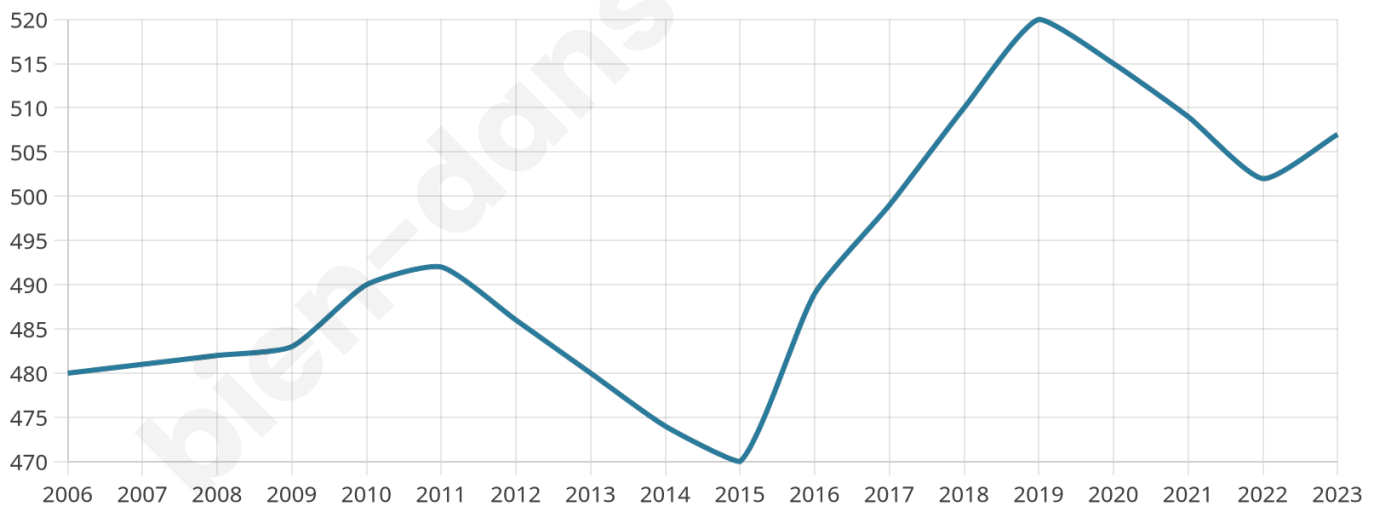

Age moyen

41 ans

Pop active

52.1%

Taux chômage

6%

Pop densité

101 h/km²

Revenu moyen

31 060 €/an

Evolution du nombre d'habitants

Sources : Institut national de la statistique et des études économiques (insee) selon Les dernières parutions officielles de 2024 portant sur les années 2020, 2021 et 2022.