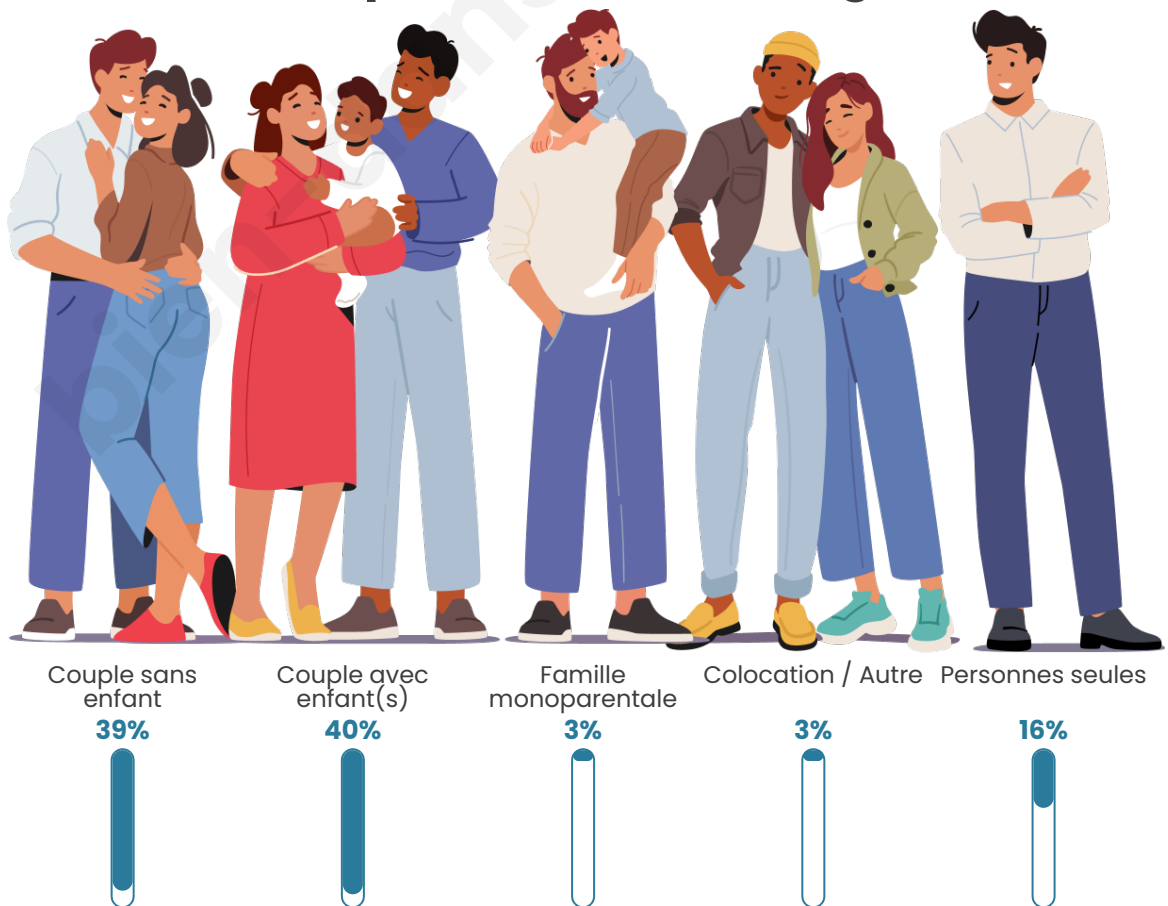

Tranche d'âge

Activité professionnelle

Niveau de diplôme

Composition des ménages

Profils électoraux

Premier tour

	Emmanuel MACRON	28.47 %
	Jean-Luc MÉLENCHON	21.18 %
	Marine LE PEN	20.49 %
	Éric ZEMMOUR	9.38 %
	Yannick JADOT	7.64 %
	Valérie PÉCRESE	5.56 %
	Fabien ROUSSEL	3.47 %
	Nicolas DUPONT-AIGNAN	1.74 %
	Jean LASSALLE	1.04 %
	Anne HIDALGO	0.69 %
	Philippe POUTOU	0.35 %
	Nathalie ARTHAUD	0.00 %