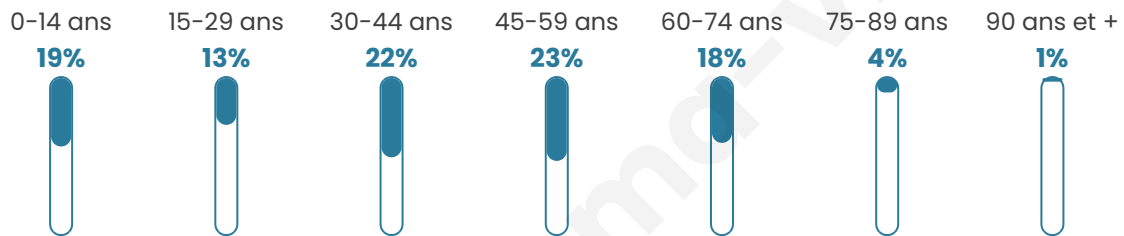

Age moyen

41 ans

Pop active

52.1%

Taux chômage

6%

Pop densité

101 h/km²

Revenu moyen

31 060 €/an

Evolution du nombre d'habitants

Sources : Institut national de la statistique et des études économiques (insee) selon Les dernières parutions officielles de 2024 portant sur les années 2020, 2021 et 2022.

Tranche d'âge

Activité professionnelle

Niveau de diplôme

Composition des ménages

Profils électoraux

Premier tour

	Emmanuel MACRON	28.47 %
	Jean-Luc MÉLENCHON	21.18 %
	Marine LE PEN	20.49 %
	Éric ZEMMOUR	9.38 %
	Yannick JADOT	7.64 %
	Valérie PÉCRESE	5.56 %
	Fabien ROUSSEL	3.47 %
	Nicolas DUPONT-AIGNAN	1.74 %
	Jean LASSALLE	1.04 %
	Anne HIDALGO	0.69 %
	Philippe POUTOU	0.35 %
	Nathalie ARTHAUD	0.00 %