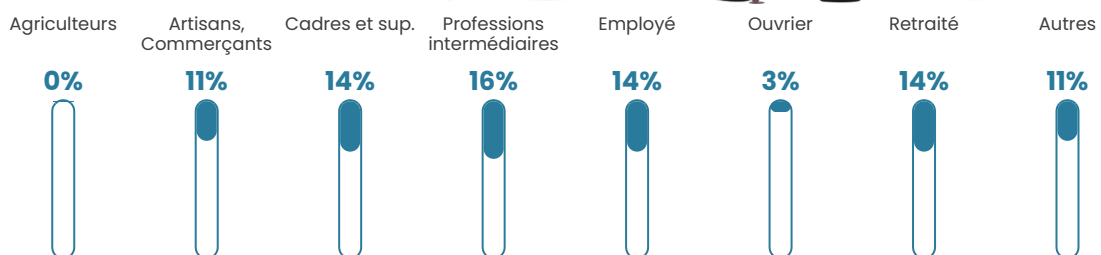

Revenu moyen

31 060 €/an

Evolution du nombre d'habitants

Sources : Institut national de la statistique et des études économiques (insee) selon Les dernières parutions officielles de 2024 portant sur les années 2020, 2021 et 2022.

Tranche d'âge

Activité professionnelle

Niveau de diplôme

Composition des ménages

Profils électoraux

Premier tour

	Emmanuel MACRON	28.47 %
	Jean-Luc MÉLENCHON	21.18 %
	Marine LE PEN	20.49 %
	Éric ZEMMOUR	9.38 %
	Yannick JADOT	7.64 %
	Valérie PÉCRESE	5.56 %
	Fabien ROUSSEL	3.47 %
	Nicolas DUPONT-AIGNAN	1.74 %
	Jean LASSALLE	1.04 %
	Anne HIDALGO	0.69 %
	Philippe POUTOU	0.35 %
	Nathalie ARTHAUD	0.00 %