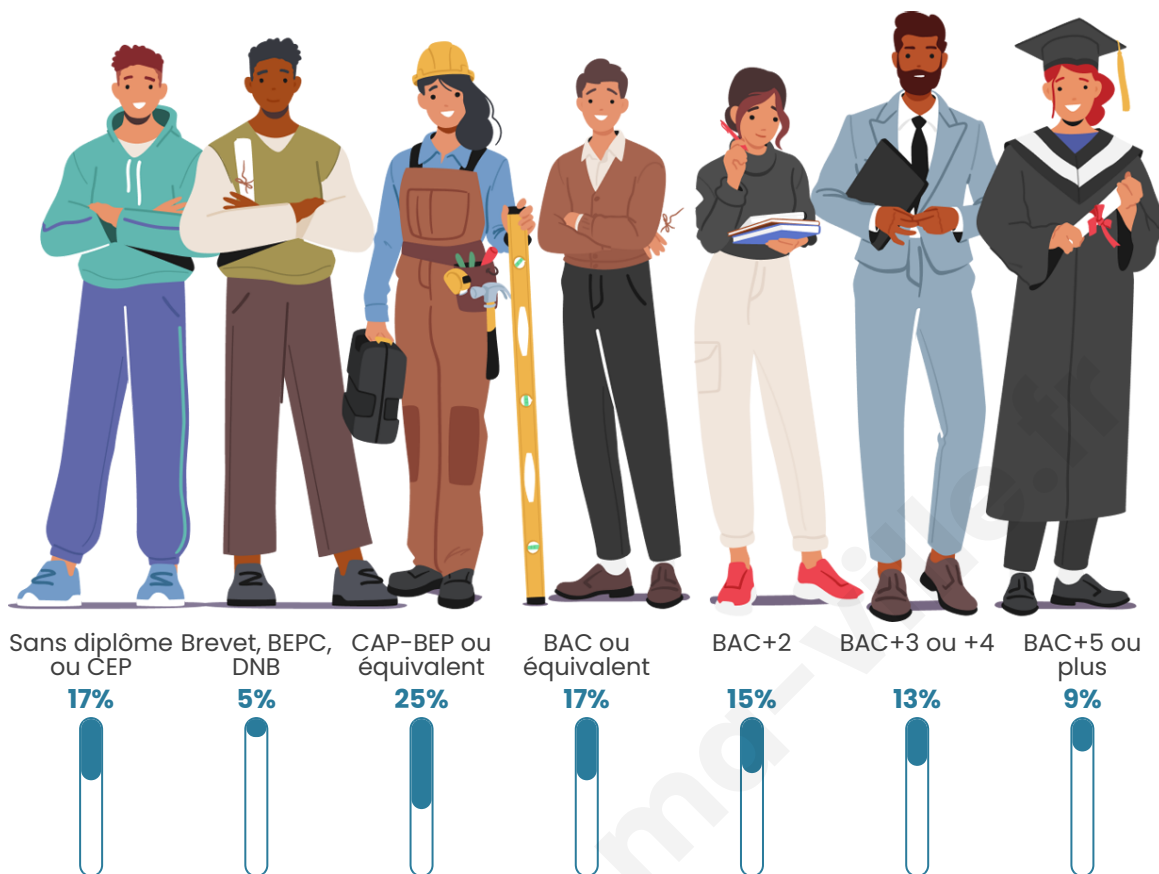

Statistiques sur la population

Nombre d'habitants

2 609

Age moyen

41 ans

Pop active

47.5%

Taux chômage

Tranche d'âge

Activité professionnelle

Niveau de diplôme

Composition des ménages

Profils électoraux

Premier tour

	Emmanuel MACRON	36.00 %
	Marine LE PEN	26.39 %
	Jean-Luc MÉLENCHON	11.81 %
	Éric ZEMMOUR	7.10 %
	Yannick JADOT	5.55 %
	Valérie PÉCRESE	4.97 %
	Jean LASSALLE	2.90 %
	Anne HIDALGO	1.68 %
	Fabien ROUSSEL	1.55 %
	Nicolas DUPONT- AIGNAN	1.23 %
	Philippe POUTOU	0.52 %
	Nathalie ARTHAUD	0.32 %