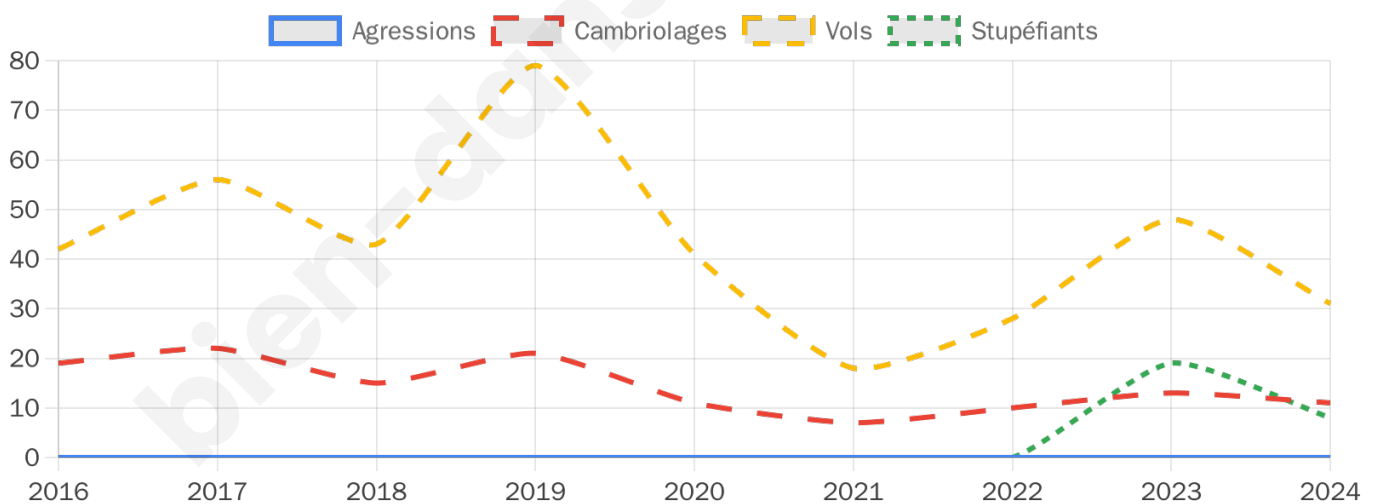

2 042 inscrits

Participation : 78.06%

Votes blancs : 1.94%

Votes nuls : 0.82%

Second tour

	Emmanuel MACRON	61,25 %
	Marine LE PEN	38,75 %

2 040 inscrits

Participation : 80.54%

Votes blancs : 3.96%

Votes nuls : 2.43%

Sécurité

Agressions physiques / sexuelles

0

Cambriolages

11

Vols / dégradations

31

Stupéfiants

8

Evolution du nombre d'infractions

Pour comparer

(en proportion du nombre d'habitants)

Sources : Bases statistiques communale, départementale et régionale de la délinquance enregistrée par la police et la gendarmerie nationales selon les dernières parutions officielles de 2025 portant sur l'année 2024 ([data.gouv](https://data.gouv.fr)).