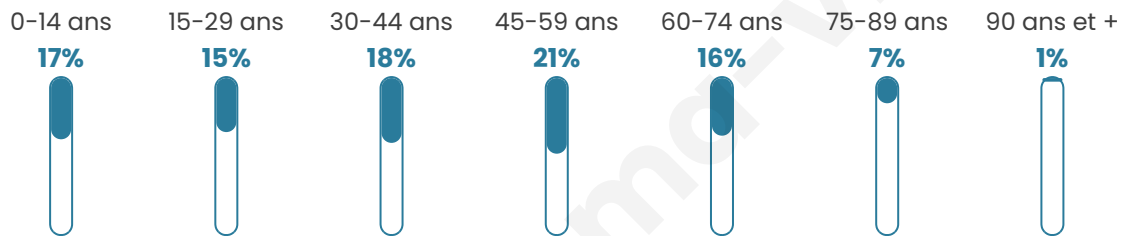

Statistiques sur la population

Nombre d'habitants

2 609

Age moyen

41 ans

Pop active

47.5%

Taux chômage

5.4%

Pop densité

237 h/km²

Revenu moyen

25 080 €/an

Evolution du nombre d'habitants

Sources : Institut national de la statistique et des études économiques (insee) selon Les dernières parutions officielles de 2024 portant sur les années 2020, 2021 et 2022.

Tranche d'âge

Activité professionnelle

Niveau de diplôme

Composition des ménages

Profils électoraux

Premier tour

	Emmanuel MACRON	36.00 %
	Marine LE PEN	26.39 %
	Jean-Luc MÉLENCHON	11.81 %
	Éric ZEMMOUR	7.10 %
	Yannick JADOT	5.55 %
	Valérie PÉCRESE	4.97 %
	Jean LASSALLE	2.90 %
	Anne HIDALGO	1.68 %
	Fabien ROUSSEL	1.55 %
	Nicolas DUPONT- AIGNAN	1.23 %
	Philippe POUTOU	0.52 %
	Nathalie ARTHAUD	0.32 %

2 042 inscrits

Participation : 78.06%

Votes blancs : 1.94%

Votes nuls : 0.82%

Second tour

	Emmanuel MACRON	61,25 %
	Marine LE PEN	38,75 %

2 040 inscrits

Participation : 80.54%