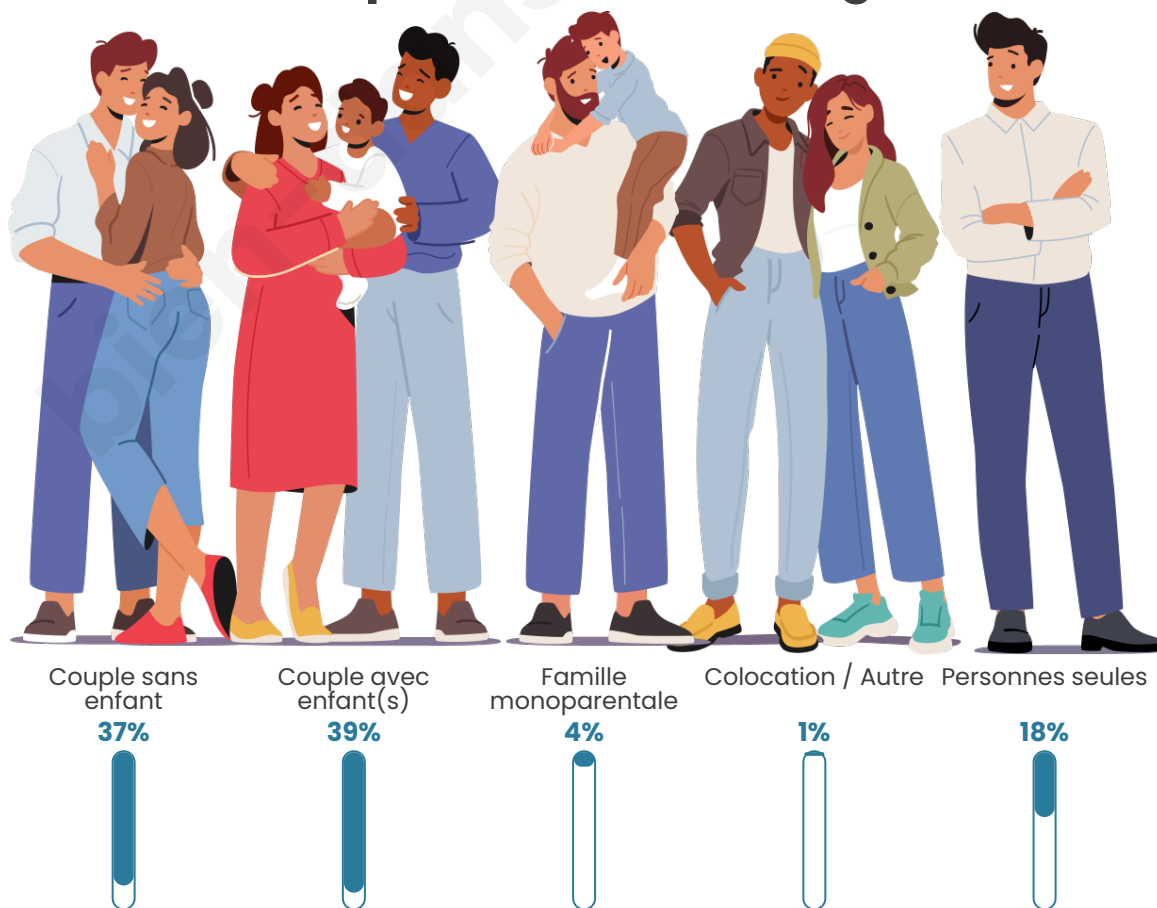

Tranche d'âge

Activité professionnelle

Niveau de diplôme

Composition des ménages

Profils électoraux

Premier tour

	Emmanuel MACRON	36.00 %
	Marine LE PEN	26.39 %
	Jean-Luc MÉLENCHON	11.81 %
	Éric ZEMMOUR	7.10 %
	Yannick JADOT	5.55 %
	Valérie PÉCRESE	4.97 %
	Jean LASSALLE	2.90 %
	Anne HIDALGO	1.68 %
	Fabien ROUSSEL	1.55 %
	Nicolas DUPONT- AIGNAN	1.23 %
	Philippe POUTOU	0.52 %
	Nathalie ARTHAUD	0.32 %