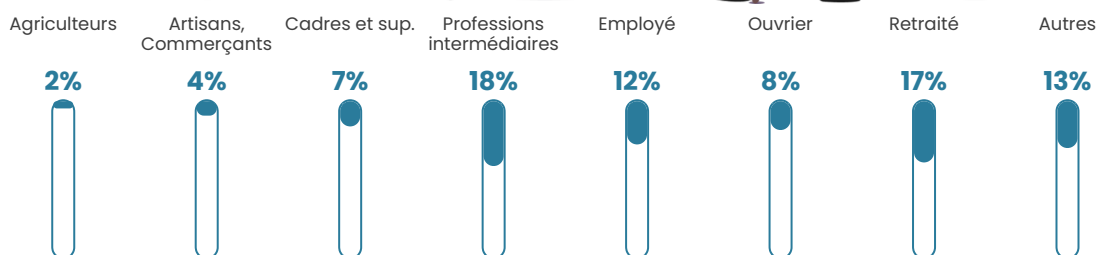

5.4%

Pop densité

237 h/km²

Revenu moyen

25 080 €/an

Evolution du nombre d'habitants

Sources : Institut national de la statistique et des études économiques (insee) selon Les dernières parutions officielles de 2024 portant sur les années 2020, 2021 et 2022.

Tranche d'âge

Activité professionnelle

Niveau de diplôme

Composition des ménages

Profils électoraux

Premier tour

	Emmanuel MACRON	36.00 %
	Marine LE PEN	26.39 %
	Jean-Luc MÉLENCHON	11.81 %
	Éric ZEMMOUR	7.10 %
	Yannick JADOT	5.55 %
	Valérie PÉCRESE	4.97 %
	Jean LASSALLE	2.90 %
	Anne HIDALGO	1.68 %
	Fabien ROUSSEL	1.55 %
	Nicolas DUPONT- AIGNAN	1.23 %
	Philippe POUTOU	0.52 %
	Nathalie ARTHAUD	0.32 %