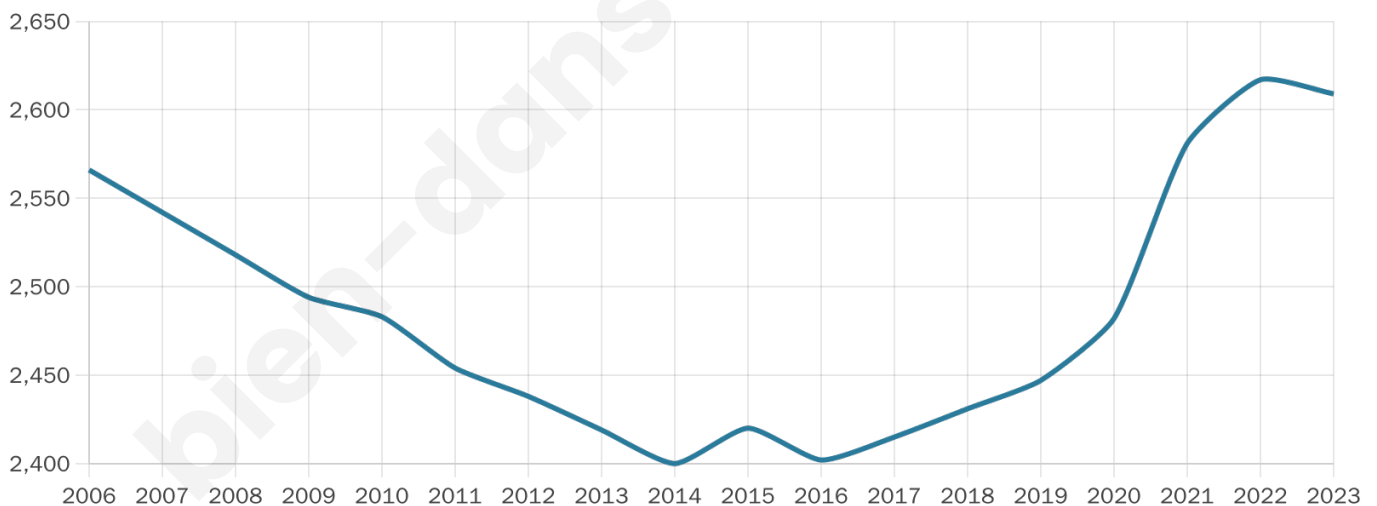

Statistiques sur la population

Nombre d'habitants

2 609

Age moyen

41 ans

Pop active

47.5%

Taux chômage

5.4%

Pop densité

237 h/km²

Revenu moyen

25 080 €/an

Evolution du nombre d'habitants

Sources : Institut national de la statistique et des études économiques (insee) selon Les dernières parutions officielles de 2024 portant sur les années 2020, 2021 et 2022.

Tranche d'âge

Activité professionnelle

Niveau de diplôme

Composition des ménages

Profils électoraux

Premier tour

	Emmanuel MACRON	36.00 %
	Marine LE PEN	26.39 %
	Jean-Luc MÉLENCHON	11.81 %
	Éric ZEMMOUR	7.10 %
	Yannick JADOT	5.55 %
	Valérie PÉCRESE	4.97 %
	Jean LASSALLE	2.90 %
	Anne HIDALGO	1.68 %
	Fabien ROUSSEL	1.55 %
	Nicolas DUPONT- AIGNAN	1.23 %
	Philippe POUTOU	0.52 %
	Nathalie ARTHAUD	0.32 %