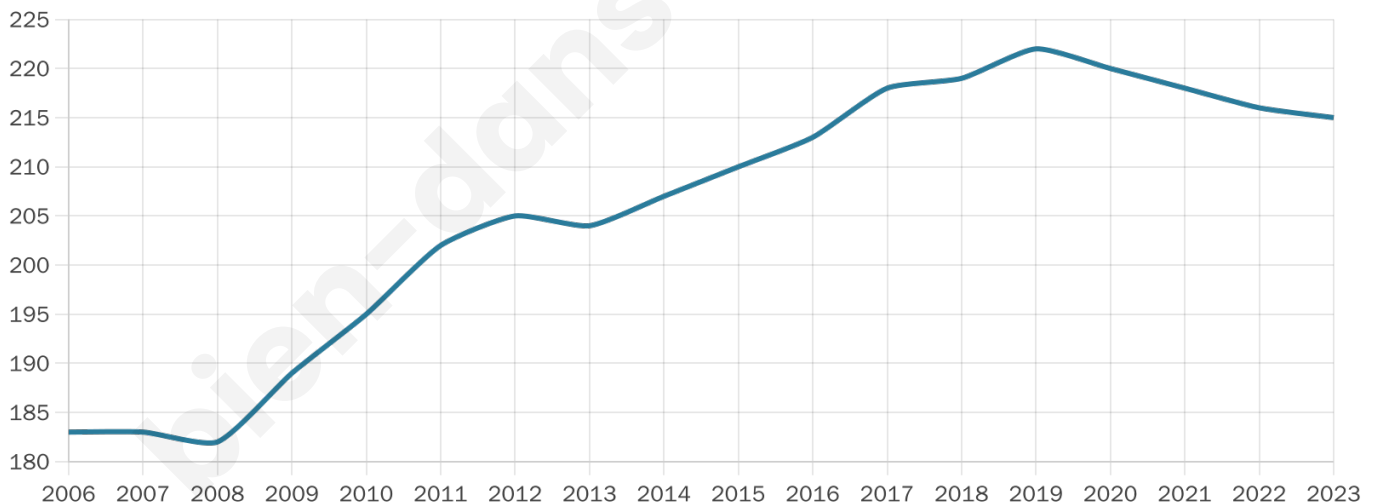

Statistiques sur la population

Nombre d'habitants

215

Age moyen

50 ans

Pop active

50.2%

Taux chômage

6%

Pop densité

13 h/km²

Revenu moyen

20 860 €/an

Evolution du nombre d'habitants

Sources : Institut national de la statistique et des études économiques (insee) selon Les dernières parutions officielles de 2024 portant sur les années 2020, 2021 et 2022.

Tranche d'âge

Activité professionnelle

Niveau de diplôme

Composition des ménages

Profils électoraux

Premier tour

	Marine LE PEN	30.72 %
	Emmanuel MACRON	15.69 %
	Éric ZEMMOUR	11.76 %
	Jean LASSALLE	11.11 %
	Jean-Luc MÉLENCHON	9.80 %
	Valérie PÉCRESSÉ	5.88 %
	Nicolas DUPONT-AIGNAN	5.23 %
	Yannick JADOT	4.58 %
	Nathalie ARTHAUD	2.61 %
	Fabien ROUSSEL	1.96 %
	Philippe POUTOU	0.65 %
	Anne HIDALGO	0.00 %