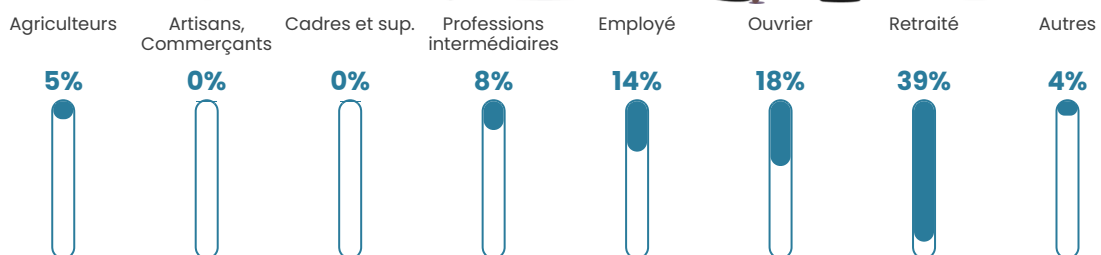

6%

Pop densité

13 h/km²

Revenu moyen

20 860 €/an

Evolution du nombre d'habitants

Sources : Institut national de la statistique et des études économiques (insee) selon Les dernières parutions officielles de 2024 portant sur les années 2020, 2021 et 2022.

Tranche d'âge

Activité professionnelle

Niveau de diplôme

Composition des ménages

Profils électoraux

Premier tour

	Marine LE PEN	30.72 %
	Emmanuel MACRON	15.69 %
	Éric ZEMMOUR	11.76 %
	Jean LASSALLE	11.11 %
	Jean-Luc MÉLENCHON	9.80 %
	Valérie PÉCRESSÉ	5.88 %
	Nicolas DUPONT-AIGNAN	5.23 %
	Yannick JADOT	4.58 %
	Nathalie ARTHAUD	2.61 %
	Fabien ROUSSEL	1.96 %
	Philippe POUTOU	0.65 %
	Anne HIDALGO	0.00 %