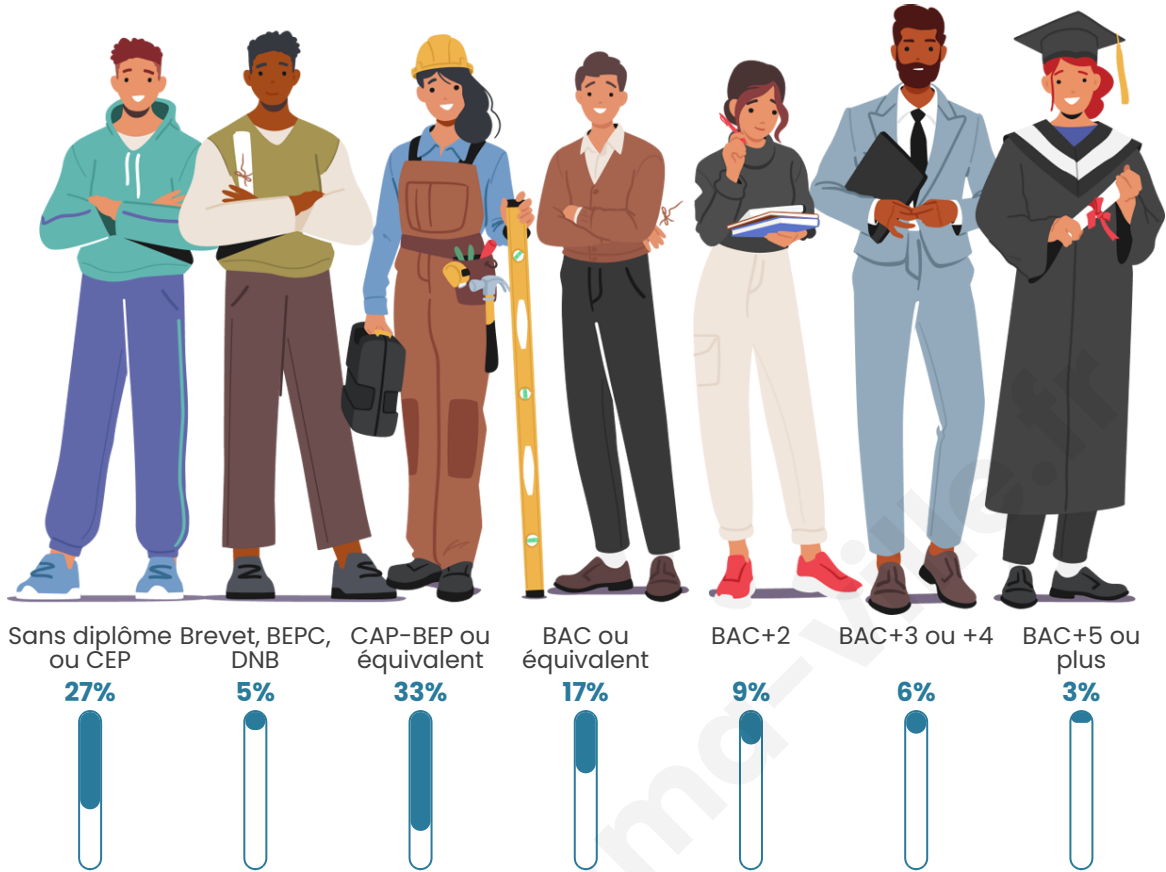

Statistiques sur la population

Nombre d'habitants

215

Age moyen

50 ans

Pop active

50.2%

Taux chômage

Tranche d'âge

Activité professionnelle

Niveau de diplôme

Composition des ménages

Profils électoraux

Premier tour

	Marine LE PEN	30.72 %
	Emmanuel MACRON	15.69 %
	Éric ZEMMOUR	11.76 %
	Jean LASSALLE	11.11 %
	Jean-Luc MÉLENCHON	9.80 %
	Valérie PÉCRESSÉ	5.88 %
	Nicolas DUPONT-AIGNAN	5.23 %
	Yannick JADOT	4.58 %
	Nathalie ARTHAUD	2.61 %
	Fabien ROUSSEL	1.96 %
	Philippe POUTOU	0.65 %
	Anne HIDALGO	0.00 %