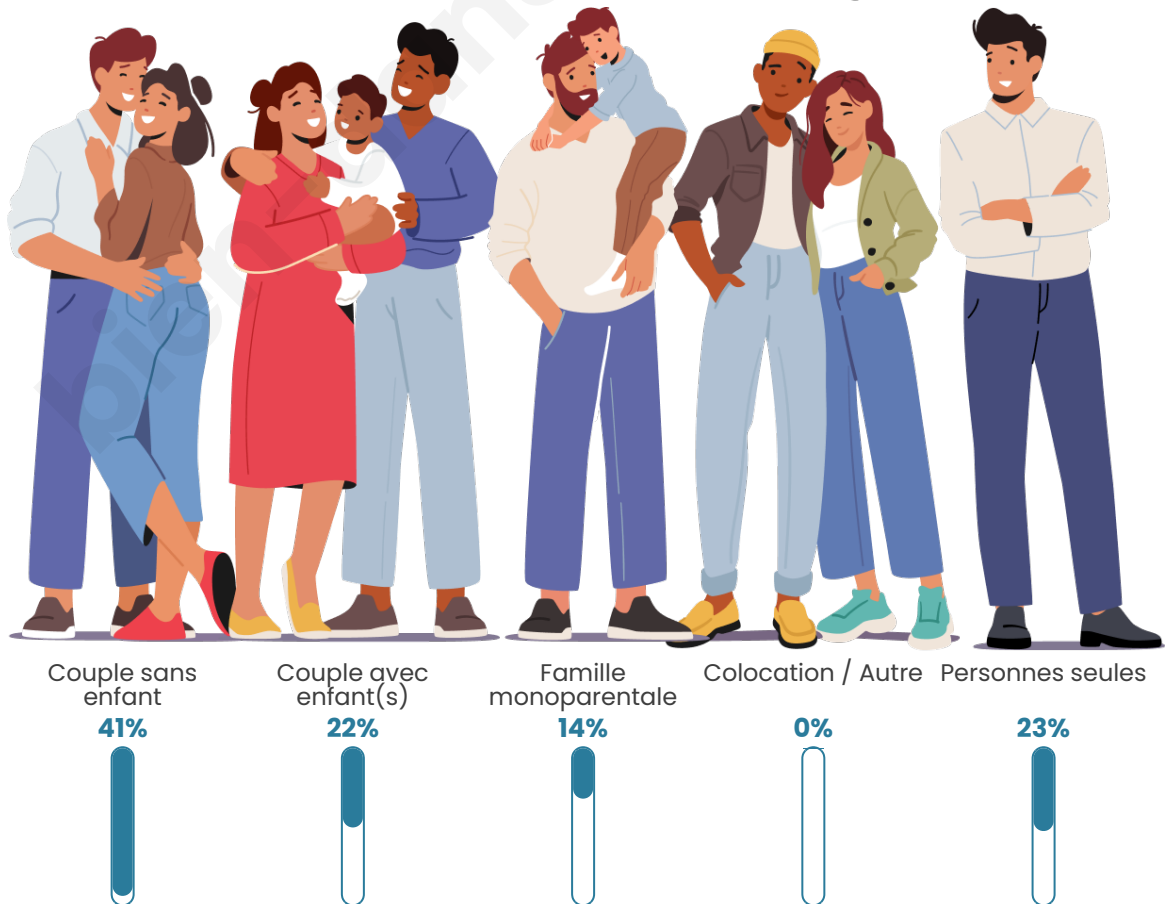

Statistiques sur la population

Nombre d'habitants

215

Age moyen

50 ans

Pop active

50.2%

Taux chômage

Tranche d'âge

Activité professionnelle

Niveau de diplôme

Composition des ménages

Profils électoraux

Premier tour

	Marine LE PEN	30.72 %
	Emmanuel MACRON	15.69 %
	Éric ZEMMOUR	11.76 %
	Jean LASSALLE	11.11 %
	Jean-Luc MÉLENCHON	9.80 %
	Valérie PÉCRESSÉ	5.88 %
	Nicolas DUPONT-AIGNAN	5.23 %
	Yannick JADOT	4.58 %
	Nathalie ARTHAUD	2.61 %
	Fabien ROUSSEL	1.96 %
	Philippe POUTOU	0.65 %
	Anne HIDALGO	0.00 %