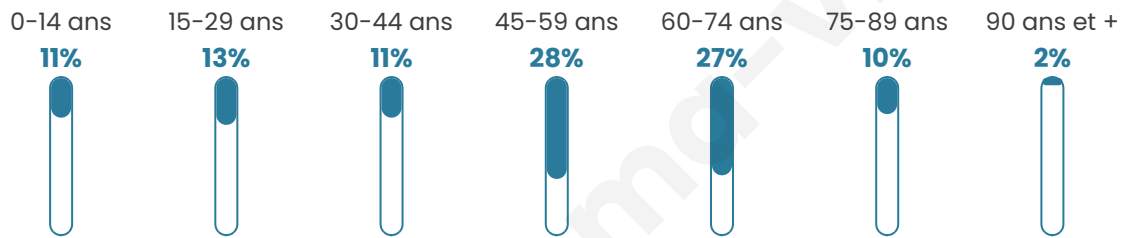

Statistiques sur la population

Nombre d'habitants

215

Age moyen

50 ans

Pop active

50.2%

Taux chômage

6%

Pop densité

13 h/km²

Revenu moyen

20 860 €/an

Evolution du nombre d'habitants

Sources : Institut national de la statistique et des études économiques (insee) selon Les dernières parutions officielles de 2024 portant sur les années 2020, 2021 et 2022.

Tranche d'âge

Activité professionnelle

Niveau de diplôme

Composition des ménages

Profils électoraux

Premier tour

	Marine LE PEN	30.72 %
	Emmanuel MACRON	15.69 %
	Éric ZEMMOUR	11.76 %
	Jean LASSALLE	11.11 %
	Jean-Luc MÉLENCHON	9.80 %
	Valérie PÉCRESSÉ	5.88 %
	Nicolas DUPONT-AIGNAN	5.23 %
	Yannick JADOT	4.58 %
	Nathalie ARTHAUD	2.61 %
	Fabien ROUSSEL	1.96 %
	Philippe POUTOU	0.65 %
	Anne HIDALGO	0.00 %

206 inscrits

Participation : 75.73%

Votes blancs : 1.92%

Votes nuls : 0.00%

Second tour

	Emmanuel MACRON	38,3 %
	Marine LE PEN	61,7 %

206 inscrits

Participation : 75.73%