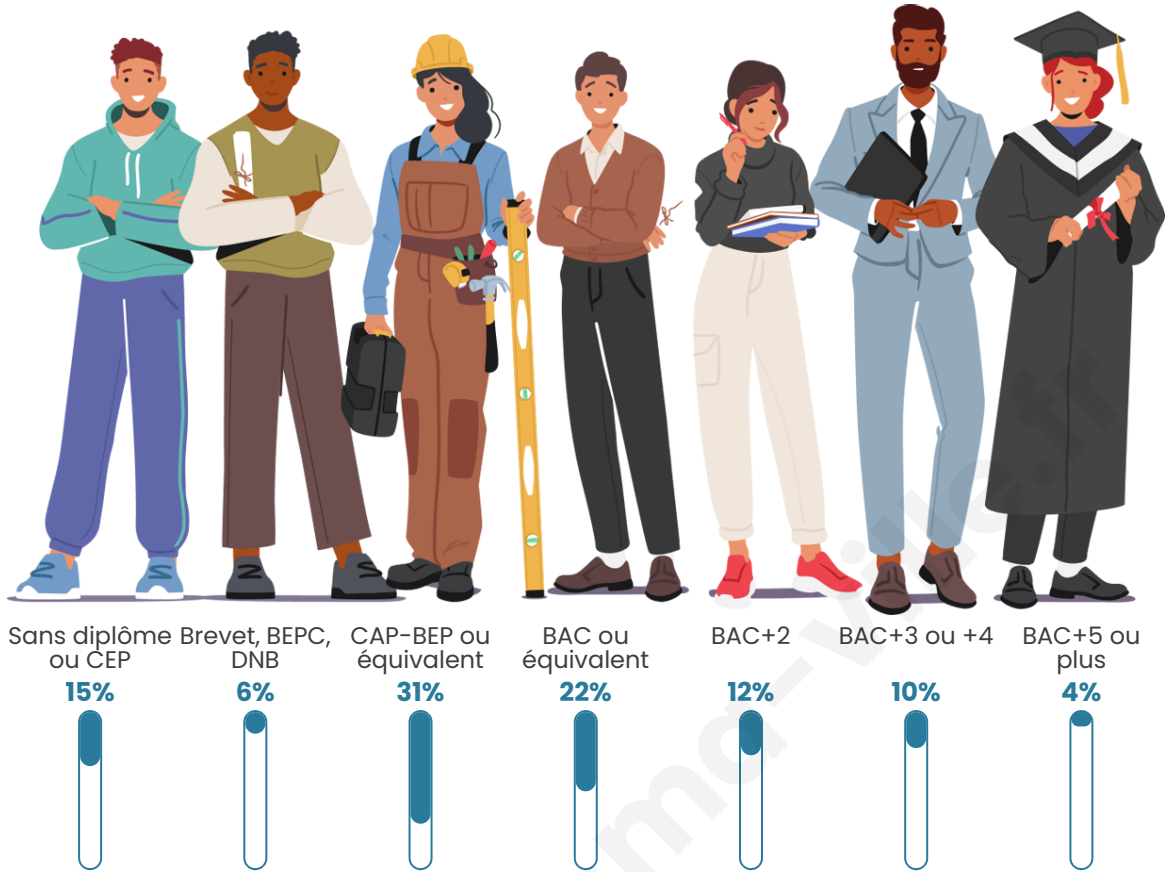

Niveau de diplôme