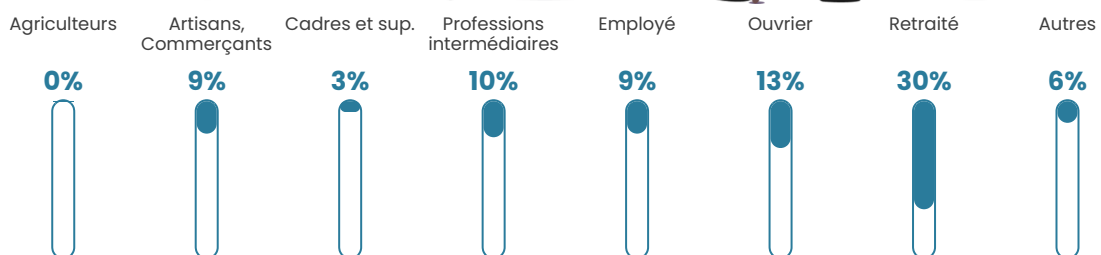

3.7%

Pop densité

193 h/km²

Revenu moyen

23 820 €/an

Evolution du nombre d'habitants

Sources : Institut national de la statistique et des études économiques (insee) selon Les dernières parutions officielles de 2024 portant sur les années 2020, 2021 et 2022.

Tranche d'âge

Activité professionnelle

Niveau de diplôme

Composition des ménages

Profils électoraux

Premier tour

	Marine LE PEN	28.03 %
	Emmanuel MACRON	27.20 %
	Jean-Luc MÉLENCHON	20.92 %
	Éric ZEMMOUR	5.44 %
	Yannick JADOT	4.60 %
	Valérie PÉCRESSE	4.60 %
	Jean LASSALLE	3.35 %
	Anne HIDALGO	2.09 %
	Fabien ROUSSEL	1.67 %
	Nicolas DUPONT-AIGNAN	1.26 %
	Philippe POUTOU	0.84 %
	Nathalie ARTHAUD	0.00 %