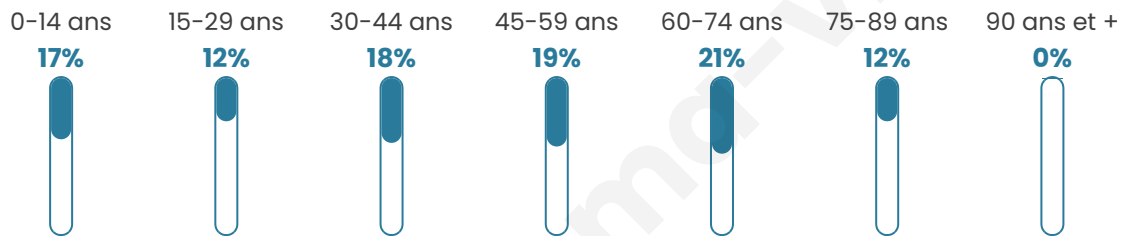

Statistiques sur la population

Nombre d'habitants

386

Age moyen

45 ans

Pop active

44.3%

Taux chômage

3.7%

Pop densité

193 h/km²

Revenu moyen

23 820 €/an

Evolution du nombre d'habitants

Sources : Institut national de la statistique et des études économiques (insee) selon Les dernières parutions officielles de 2024 portant sur les années 2020, 2021 et 2022.

Tranche d'âge

Activité professionnelle

Niveau de diplôme

Composition des ménages

Profils électoraux

Premier tour

	Marine LE PEN	28.03 %
	Emmanuel MACRON	27.20 %
	Jean-Luc MÉLENCHON	20.92 %
	Éric ZEMMOUR	5.44 %
	Yannick JADOT	4.60 %
	Valérie PÉCRESSE	4.60 %
	Jean LASSALLE	3.35 %
	Anne HIDALGO	2.09 %
	Fabien ROUSSEL	1.67 %
	Nicolas DUPONT-AIGNAN	1.26 %
	Philippe POUTOU	0.84 %
	Nathalie ARTHAUD	0.00 %