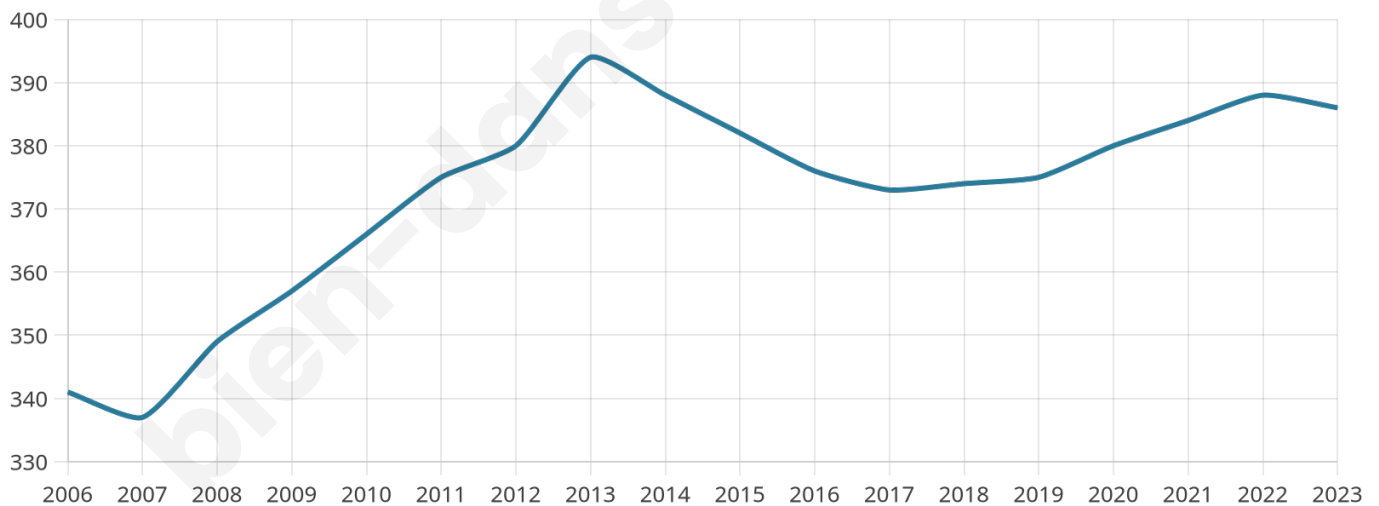

Statistiques sur la population

Nombre d'habitants

386

Age moyen

45 ans

Pop active

44.3%

Taux chômage

3.7%

Pop densité

193 h/km²

Revenu moyen

23 820 €/an

Evolution du nombre d'habitants

Sources : Institut national de la statistique et des études économiques (insee) selon Les dernières parutions officielles de 2024 portant sur les années 2020, 2021 et 2022.

Tranche d'âge

Activité professionnelle

Niveau de diplôme

Composition des ménages

Profils électoraux

Premier tour

	Marine LE PEN	28.03 %
	Emmanuel MACRON	27.20 %
	Jean-Luc MÉLENCHON	20.92 %
	Éric ZEMMOUR	5.44 %
	Yannick JADOT	4.60 %
	Valérie PÉCRESSE	4.60 %
	Jean LASSALLE	3.35 %
	Anne HIDALGO	2.09 %
	Fabien ROUSSEL	1.67 %
	Nicolas DUPONT-AIGNAN	1.26 %
	Philippe POUTOU	0.84 %
	Nathalie ARTHAUD	0.00 %