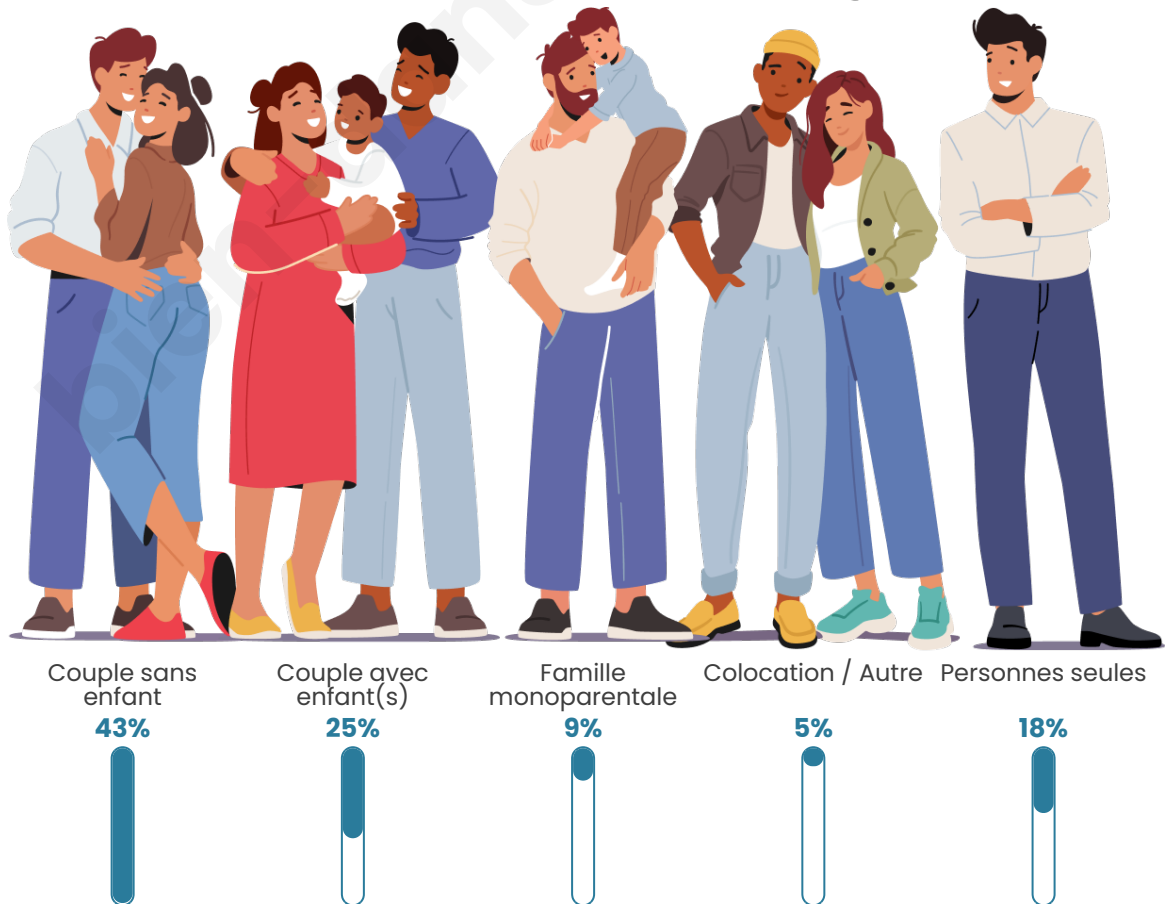

Statistiques sur la population

Nombre d'habitants

386

Age moyen

45 ans

Pop active

44.3%

Taux chômage

Tranche d'âge

Activité professionnelle

Niveau de diplôme

Composition des ménages

Profils électoraux

Premier tour

	Marine LE PEN	28.03 %
	Emmanuel MACRON	27.20 %
	Jean-Luc MÉLENCHON	20.92 %
	Éric ZEMMOUR	5.44 %
	Yannick JADOT	4.60 %
	Valérie PÉCRESSE	4.60 %
	Jean LASSALLE	3.35 %
	Anne HIDALGO	2.09 %
	Fabien ROUSSEL	1.67 %
	Nicolas DUPONT-AIGNAN	1.26 %
	Philippe POUTOU	0.84 %
	Nathalie ARTHAUD	0.00 %