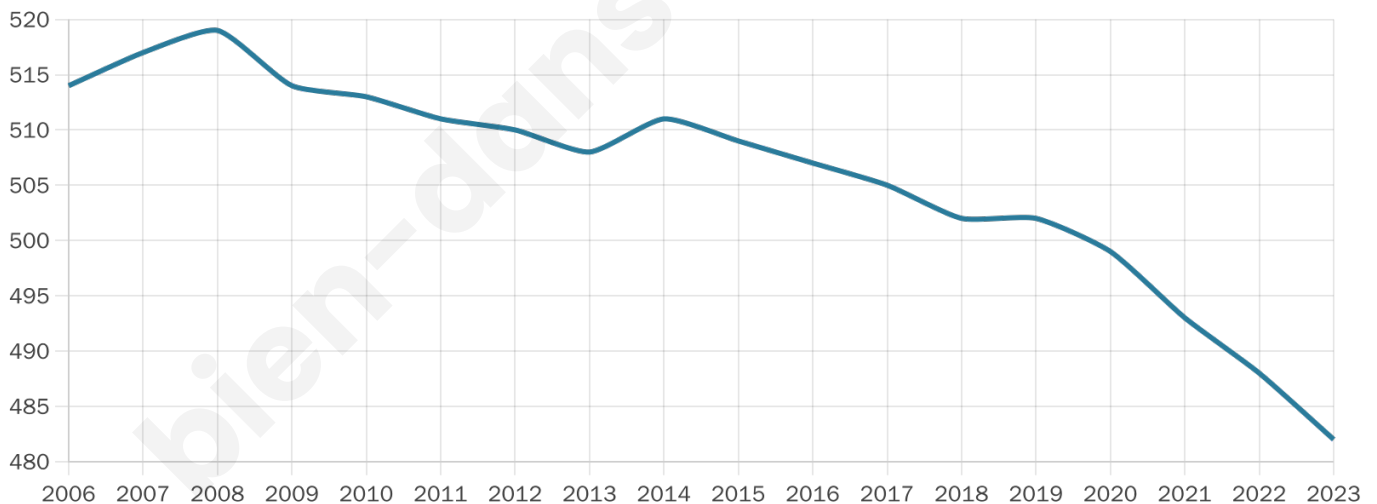

482

Age moyen

46 ans

Pop active

45.2%

Taux chômage

7.4%

Pop densité

18 h/km²

Revenu moyen

22 040 €/an

Evolution du nombre d'habitants

Sources : Institut national de la statistique et des études économiques (insee) selon Les dernières parutions officielles de 2024 portant sur les années 2020, 2021 et 2022.