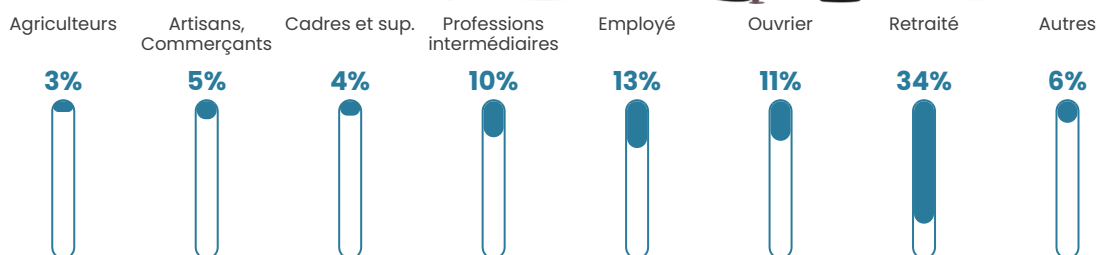

18 h/km²

Revenu moyen

22 040 €/an

Evolution du nombre d'habitants

Sources : Institut national de la statistique et des études économiques (insee) selon Les dernières parutions officielles de 2024 portant sur les années 2020, 2021 et 2022.

Tranche d'âge

Activité professionnelle

Niveau de diplôme

Composition des ménages

Profils électoraux

Premier tour

	Marine LE PEN	35.53 %
	Emmanuel MACRON	25.33 %
	Jean-Luc MÉLENCHON	11.51 %
	Éric ZEMMOUR	7.24 %
	Valérie PÉCRESSE	6.91 %
	Jean LASSALLE	3.95 %
	Nicolas DUPONT-AIGNAN	3.29 %
	Fabien ROUSSEL	2.96 %
	Philippe POUTOU	1.64 %
	Yannick JADOT	0.99 %
	Nathalie ARTHAUD	0.33 %
	Anne HIDALGO	0.33 %