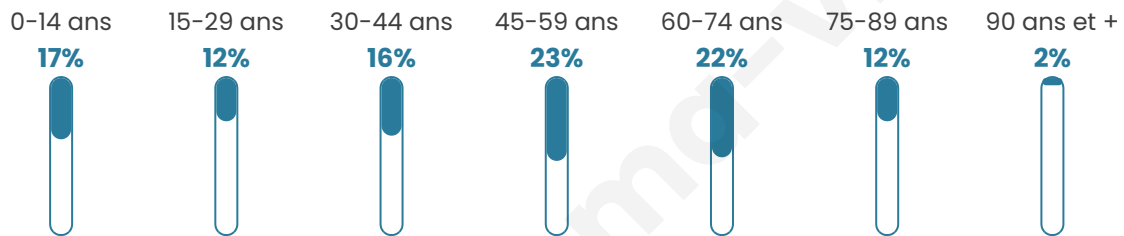

482

Age moyen

46 ans

Pop active

45.2%

Taux chômage

7.4%

Pop densité

18 h/km²

Revenu moyen

22 040 €/an

Evolution du nombre d'habitants

Sources : Institut national de la statistique et des études économiques (insee) selon Les dernières parutions officielles de 2024 portant sur les années 2020, 2021 et 2022.

Tranche d'âge

Activité professionnelle

Niveau de diplôme

Composition des ménages

Profils électoraux

Premier tour

	Marine LE PEN	35.53 %
	Emmanuel MACRON	25.33 %
	Jean-Luc MÉLENCHON	11.51 %
	Éric ZEMMOUR	7.24 %
	Valérie PÉCRESSE	6.91 %
	Jean LASSALLE	3.95 %
	Nicolas DUPONT-AIGNAN	3.29 %
	Fabien ROUSSEL	2.96 %
	Philippe POUTOU	1.64 %
	Yannick JADOT	0.99 %
	Nathalie ARTHAUD	0.33 %
	Anne HIDALGO	0.33 %

382 inscrits

Participation : 81.41%

Votes blancs : 1.93%

Votes nuls : 0.32%

Second tour

	Emmanuel MACRON	46,57 %
	Marine LE PEN	53,43 %

382 inscrits

Participation : 79.06%