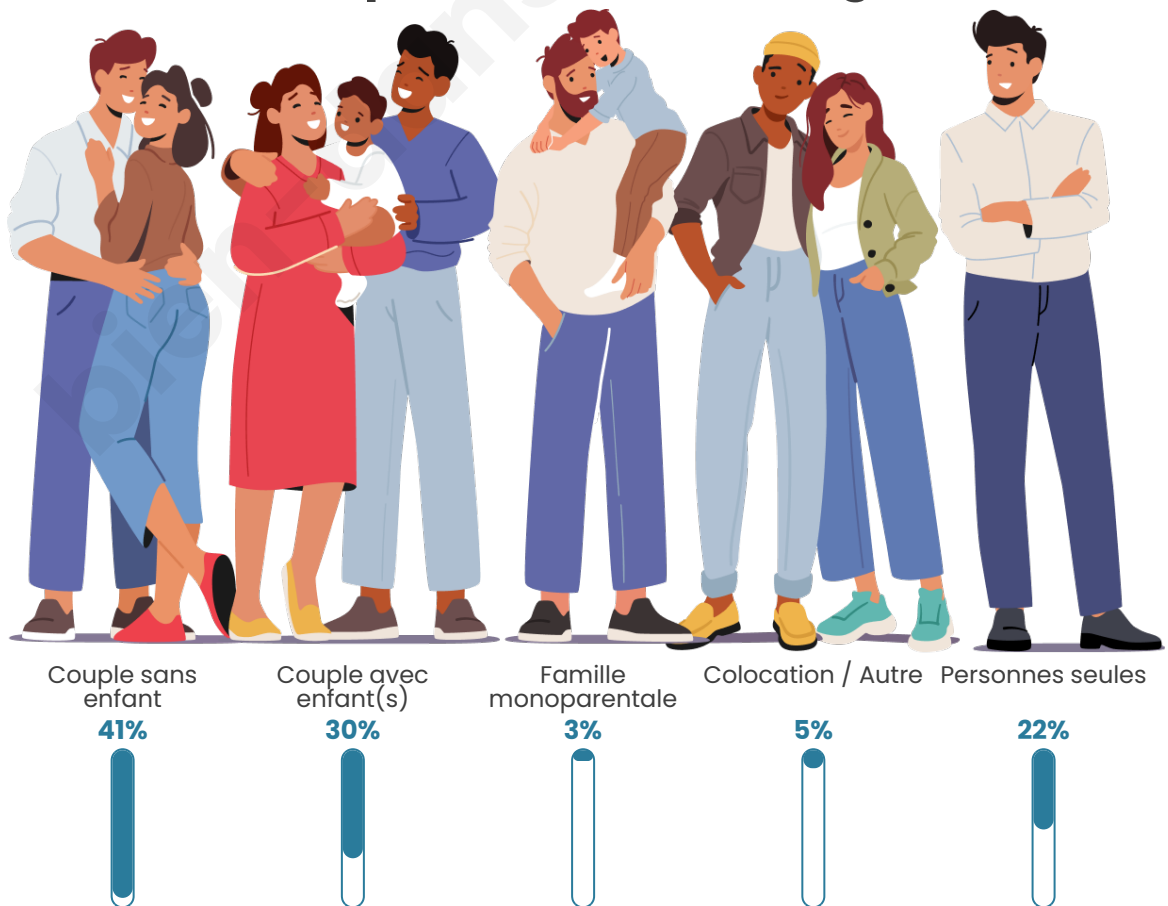

Tranche d'âge

Activité professionnelle

Niveau de diplôme

Composition des ménages

Profils électoraux

Premier tour

	Marine LE PEN	35.53 %
	Emmanuel MACRON	25.33 %
	Jean-Luc MÉLENCHON	11.51 %
	Éric ZEMMOUR	7.24 %
	Valérie PÉCRESSE	6.91 %
	Jean LASSALLE	3.95 %
	Nicolas DUPONT-AIGNAN	3.29 %
	Fabien ROUSSEL	2.96 %
	Philippe POUTOU	1.64 %
	Yannick JADOT	0.99 %
	Nathalie ARTHAUD	0.33 %
	Anne HIDALGO	0.33 %