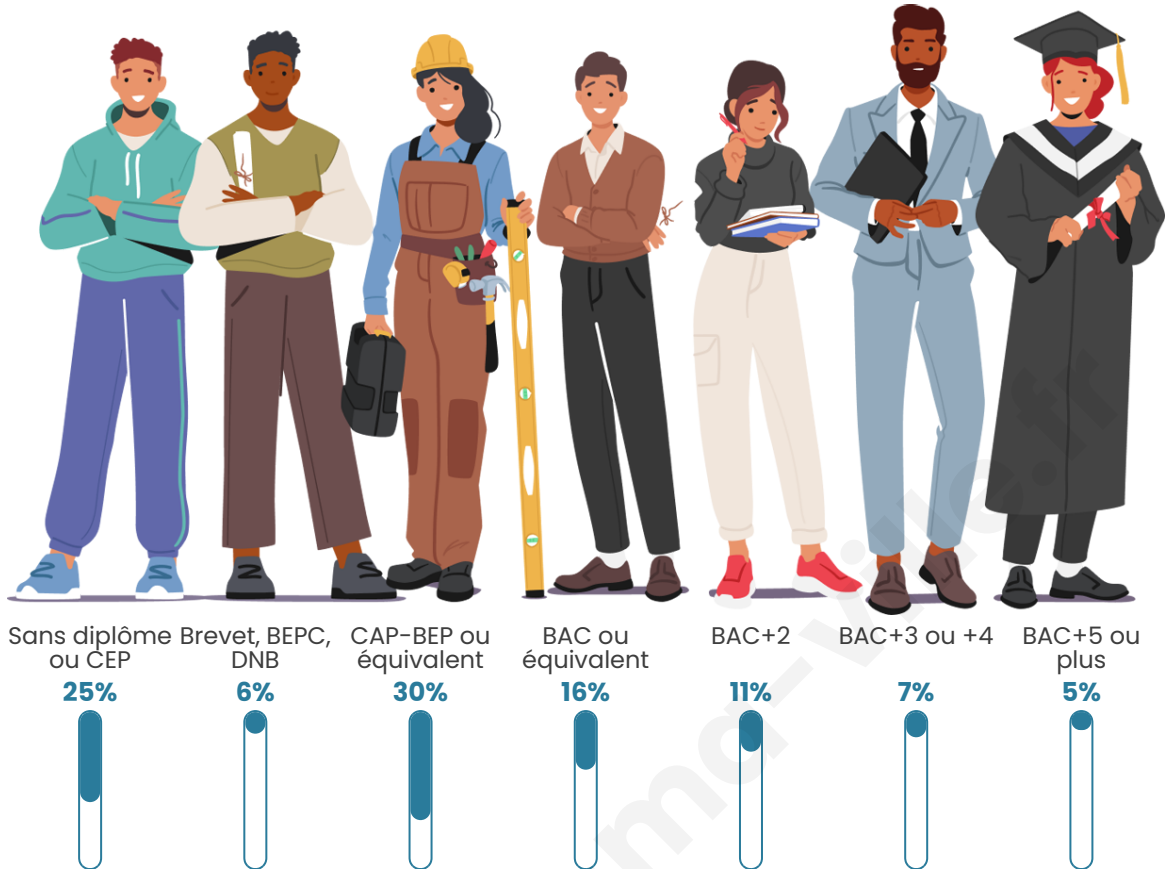

482

Age moyen

46 ans

Pop active

45.2%

Taux chômage

7.4%

Pop densité

Tranche d'âge

Activité professionnelle

Niveau de diplôme

Composition des ménages

Profils électoraux

Premier tour

	Marine LE PEN	35.53 %
	Emmanuel MACRON	25.33 %
	Jean-Luc MÉLENCHON	11.51 %
	Éric ZEMMOUR	7.24 %
	Valérie PÉCRESSE	6.91 %
	Jean LASSALLE	3.95 %
	Nicolas DUPONT-AIGNAN	3.29 %
	Fabien ROUSSEL	2.96 %
	Philippe POUTOU	1.64 %
	Yannick JADOT	0.99 %
	Nathalie ARTHAUD	0.33 %
	Anne HIDALGO	0.33 %