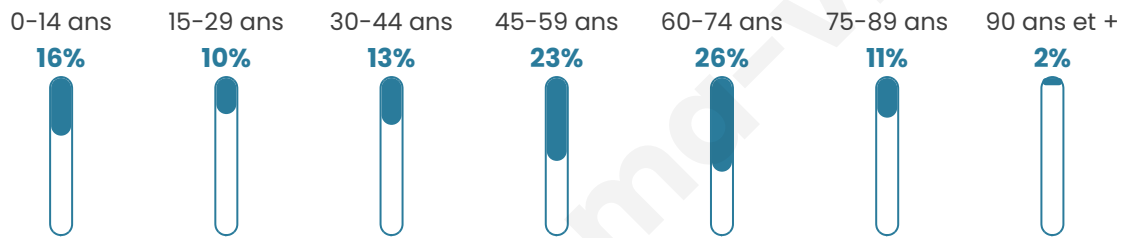

48 ans

Pop active

39.8%

Taux chômage

4.3%

Pop densité

19 h/km²

Revenu moyen

Tranche d'âge

Activité professionnelle

Niveau de diplôme

Composition des ménages

Profils électoraux

Premier tour

	Marine LE PEN	24.67 %
	Jean-Luc MÉLENCHON	21.15 %
	Emmanuel MACRON	16.74 %
	Jean LASSALLE	10.57 %
	Éric ZEMMOUR	8.37 %
	Valérie PÉCRESSE	7.93 %
	Fabien ROUSSEL	3.96 %
	Nicolas DUPONT-AIGNAN	3.96 %
	Anne HIDALGO	0.88 %
	Yannick JADOT	0.88 %
	Nathalie ARTHAUD	0.44 %
	Philippe POUTOU	0.44 %