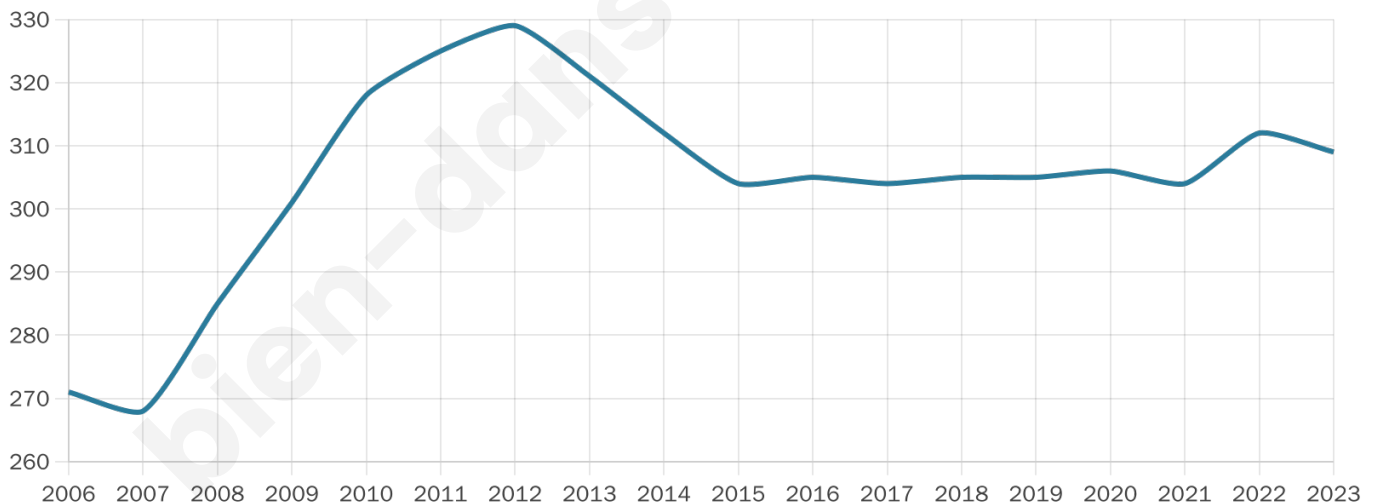

Situation géographique

i Informations clés

- **Région** : Occitanie
- **Département** : Lot
- **Code postal** : 46310
- **Superficie** : 16 km²

Statistiques sur la population

Nombre d'habitants

309

Age moyen

48 ans

Pop active

39.8%

Taux chômage

4.3%

Pop densité

19 h/km²

Revenu moyen

19 600 €/an

Evolution du nombre d'habitants

Sources : Institut national de la statistique et des études économiques (insee) selon Les dernières parutions officielles de 2024 portant sur les années 2020, 2021 et 2022.