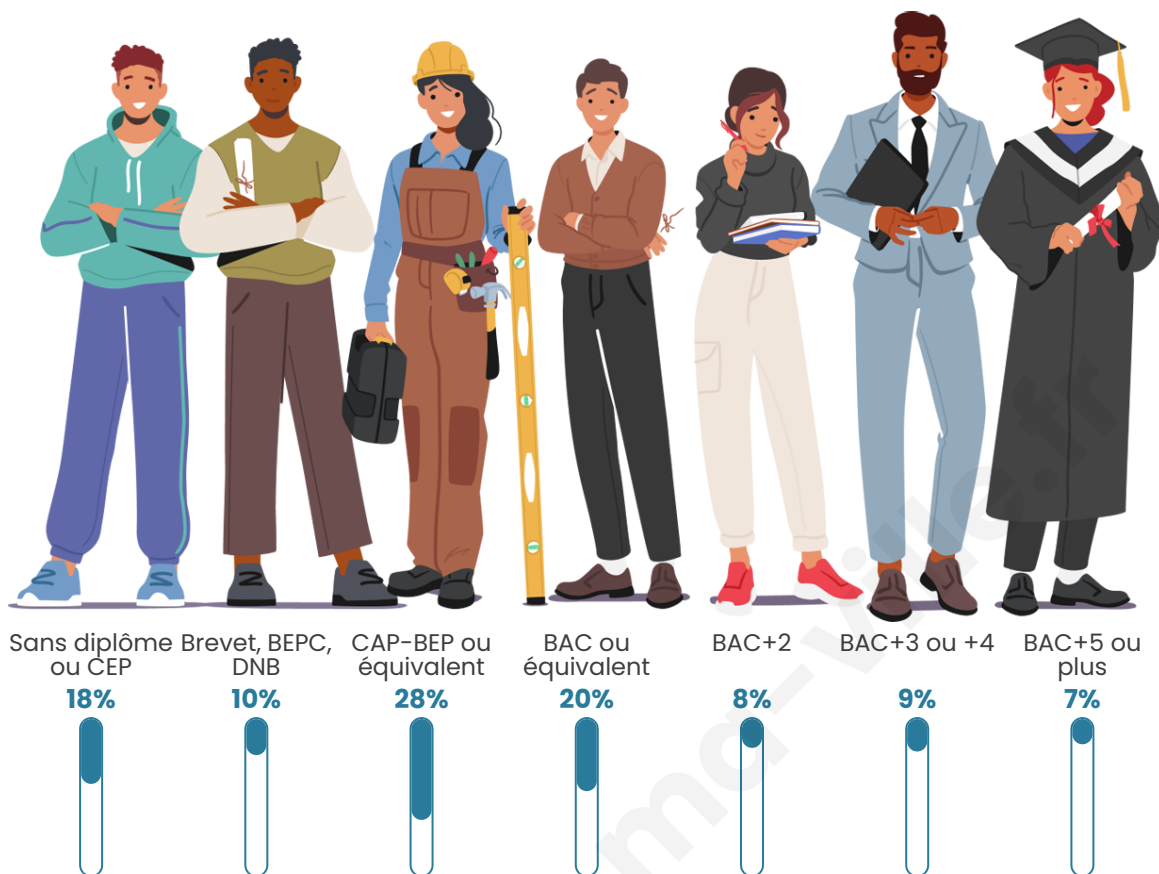

Tranche d'âge

Activité professionnelle

Niveau de diplôme

Composition des ménages

Profils électoraux

Premier tour

	Marine LE PEN	24.67 %
	Jean-Luc MÉLENCHON	21.15 %
	Emmanuel MACRON	16.74 %
	Jean LASSALLE	10.57 %
	Éric ZEMMOUR	8.37 %
	Valérie PÉCRESSE	7.93 %
	Fabien ROUSSEL	3.96 %
	Nicolas DUPONT-AIGNAN	3.96 %
	Anne HIDALGO	0.88 %
	Yannick JADOT	0.88 %
	Nathalie ARTHAUD	0.44 %
	Philippe POUTOU	0.44 %