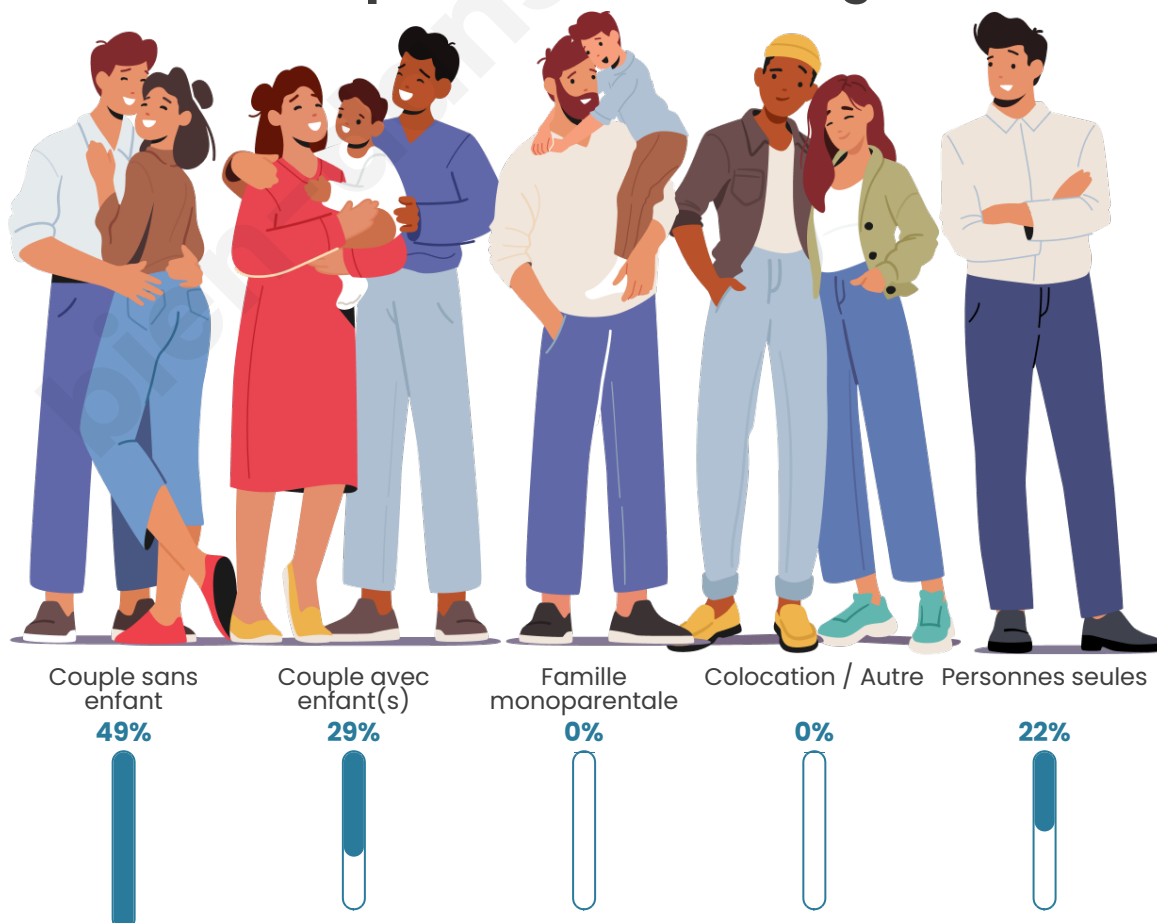

Tranche d'âge

Activité professionnelle

Niveau de diplôme

Composition des ménages

Profils électoraux

Premier tour

	Marine LE PEN	24.67 %
	Jean-Luc MÉLENCHON	21.15 %
	Emmanuel MACRON	16.74 %
	Jean LASSALLE	10.57 %
	Éric ZEMMOUR	8.37 %
	Valérie PÉCRESSE	7.93 %
	Fabien ROUSSEL	3.96 %
	Nicolas DUPONT-AIGNAN	3.96 %
	Anne HIDALGO	0.88 %
	Yannick JADOT	0.88 %
	Nathalie ARTHAUD	0.44 %
	Philippe POUTOU	0.44 %