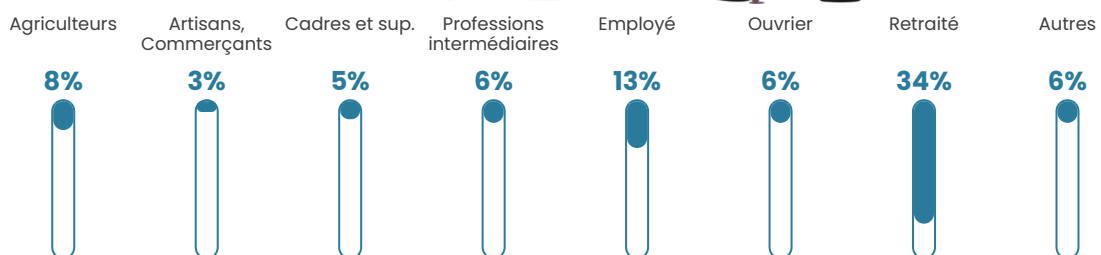

19 600 €/an

Evolution du nombre d'habitants

Sources : Institut national de la statistique et des études économiques (insee) selon Les dernières parutions officielles de 2024 portant sur les années 2020, 2021 et 2022.

Tranche d'âge

Activité professionnelle

Niveau de diplôme

Composition des ménages

Profils électoraux

Premier tour

	Marine LE PEN	24.67 %
	Jean-Luc MÉLENCHON	21.15 %
	Emmanuel MACRON	16.74 %
	Jean LASSALLE	10.57 %
	Éric ZEMMOUR	8.37 %
	Valérie PÉCRESSE	7.93 %
	Fabien ROUSSEL	3.96 %
	Nicolas DUPONT-AIGNAN	3.96 %
	Anne HIDALGO	0.88 %
	Yannick JADOT	0.88 %
	Nathalie ARTHAUD	0.44 %
	Philippe POUTOU	0.44 %