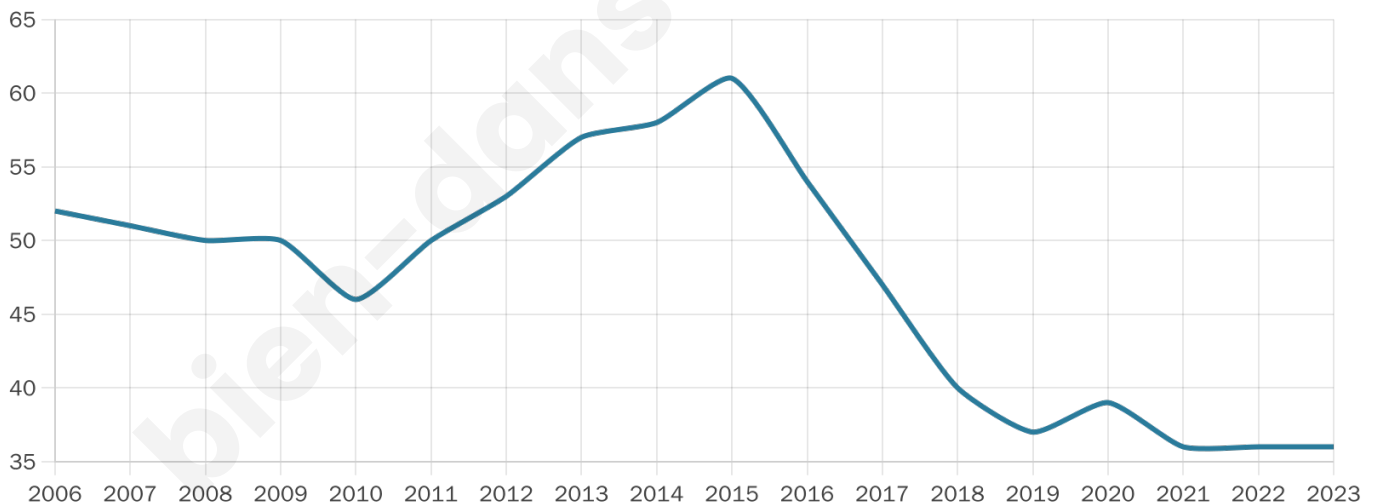

57 ans

Pop active

52.8%

Taux chômage

0%

Pop densité

12 h/km²

Revenu moyen

NC

Evolution du nombre d'habitants

Sources : Institut national de la statistique et des études économiques (insee) selon Les dernières parutions officielles de 2024 portant sur les années 2020, 2021 et 2022.