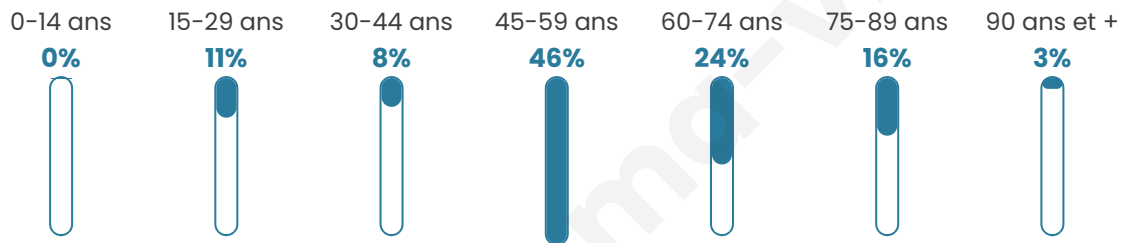

Situation géographique

i Informations clés

- **Région** : Grand Est
- **Département** : Aube
- **Code postal** : 10200
- **Superficie** : 3 km²

Statistiques sur la population

Nombre d'habitants

36

Age moyen

57 ans

Pop active

52.8%

Taux chômage

0%

Pop densité

12 h/km²

Revenu moyen

NC

Evolution du nombre d'habitants

Sources : Institut national de la statistique et des études économiques (insee) selon Les dernières parutions officielles de 2024 portant sur les années 2020, 2021 et 2022.

Tranche d'âge

Activité professionnelle

Niveau de diplôme

Composition des ménages

Profils électoraux

Premier tour

	Marine LE PEN	43.75 %
	Emmanuel MACRON	15.63 %
	Éric ZEMMOUR	15.63 %
	Nicolas DUPONT-AIGNAN	12.50 %
	Jean LASSALLE	6.25 %
	Valérie PÉCRESE	6.25 %
	Nathalie ARTHAUD	0.00 %
	Fabien ROUSSEL	0.00 %
	Jean-Luc MÉLENCHON	0.00 %
	Anne HIDALGO	0.00 %
	Yannick JADOT	0.00 %
	Philippe POUTOU	0.00 %