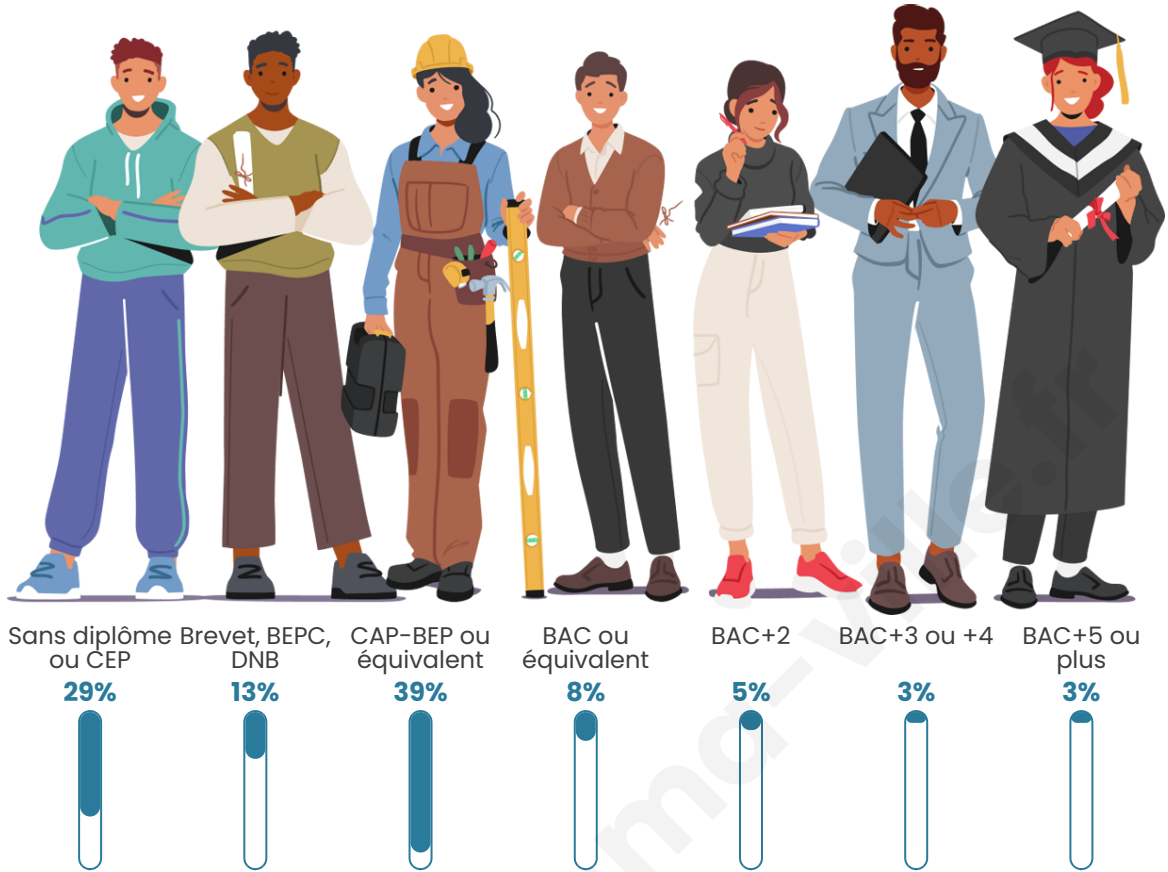

57 ans

Pop active

52.8%

Taux chômage

0%

Pop densité

12 h/km²

Revenu moyen

Tranche d'âge

Activité professionnelle

Niveau de diplôme

Composition des ménages

Profils électoraux

Premier tour

	Marine LE PEN	43.75 %
	Emmanuel MACRON	15.63 %
	Éric ZEMMOUR	15.63 %
	Nicolas DUPONT-AIGNAN	12.50 %
	Jean LASSALLE	6.25 %
	Valérie PÉCRESE	6.25 %
	Nathalie ARTHAUD	0.00 %
	Fabien ROUSSEL	0.00 %
	Jean-Luc MÉLENCHON	0.00 %
	Anne HIDALGO	0.00 %
	Yannick JADOT	0.00 %
	Philippe POUTOU	0.00 %