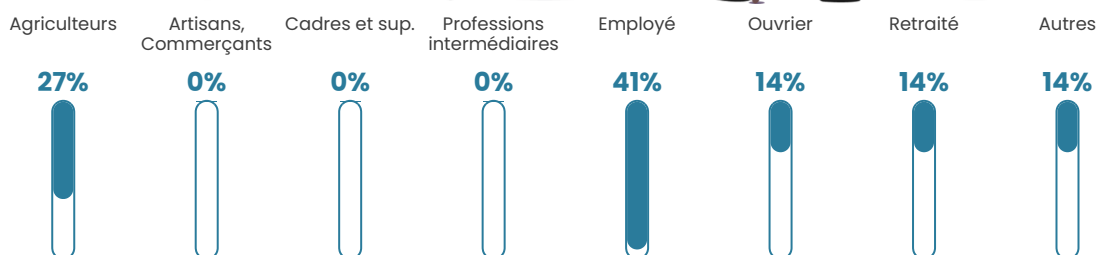

57 ans

Pop active

52.8%

Taux chômage

0%

Pop densité

12 h/km²

Revenu moyen

NC

Evolution du nombre d'habitants

Sources : Institut national de la statistique et des études économiques (insee) selon Les dernières parutions officielles de 2024 portant sur les années 2020, 2021 et 2022.

Tranche d'âge

Activité professionnelle

Niveau de diplôme

Composition des ménages

Profils électoraux

Premier tour

	Marine LE PEN	43.75 %
	Emmanuel MACRON	15.63 %
	Éric ZEMMOUR	15.63 %
	Nicolas DUPONT-AIGNAN	12.50 %
	Jean LASSALLE	6.25 %
	Valérie PÉCRESE	6.25 %
	Nathalie ARTHAUD	0.00 %
	Fabien ROUSSEL	0.00 %
	Jean-Luc MÉLENCHON	0.00 %
	Anne HIDALGO	0.00 %
	Yannick JADOT	0.00 %
	Philippe POUTOU	0.00 %