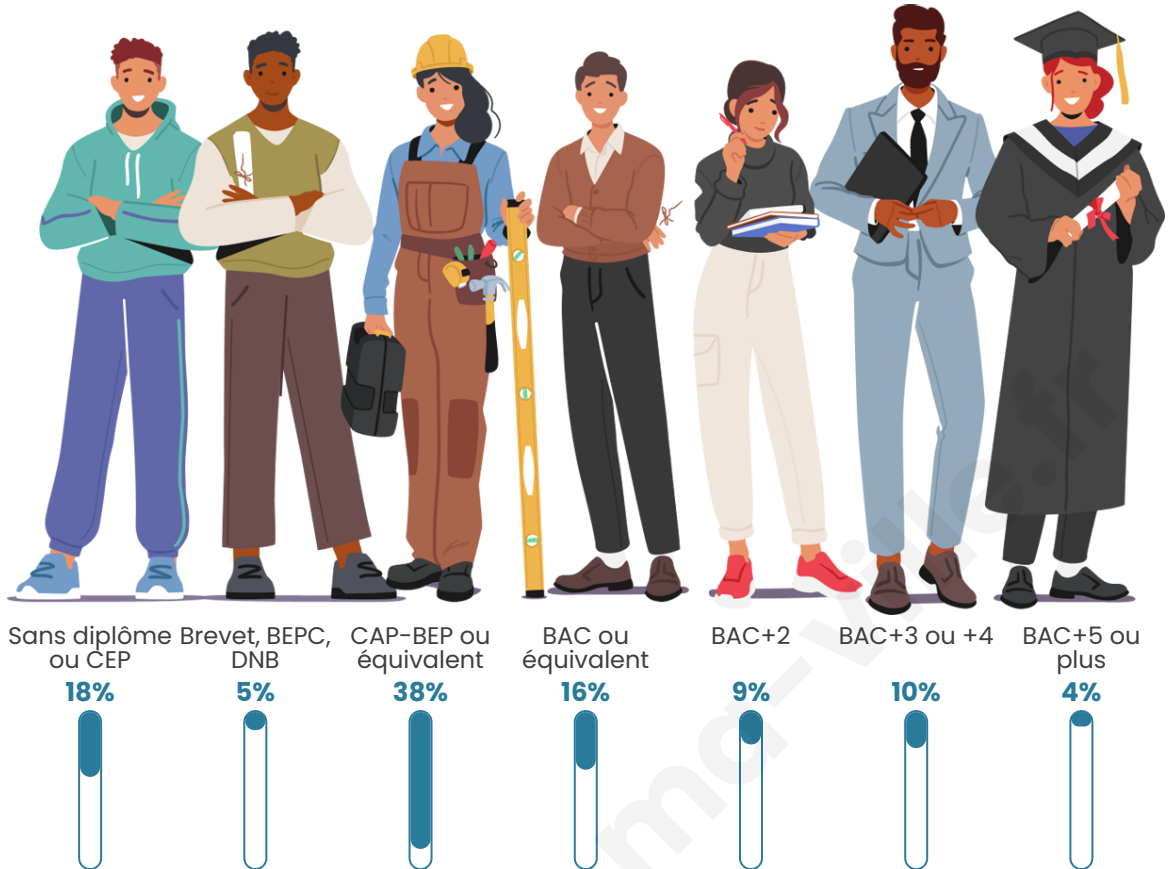

Tranche d'âge

Activité professionnelle

Niveau de diplôme

Composition des ménages

Profils électoraux

Premier tour

	Marine LE PEN	30.92 %
	Emmanuel MACRON	27.96 %
	Jean-Luc MÉLENCHON	10.86 %
	Éric ZEMMOUR	9.87 %
	Jean LASSALLE	4.61 %
	Yannick JADOT	4.28 %
	Valérie PÉCRESE	3.29 %
	Anne HIDALGO	2.96 %
	Fabien ROUSSEL	1.64 %
	Nicolas DUPONT-AIGNAN	1.64 %
	Nathalie ARTHAUD	1.32 %
	Philippe POUTOU	0.66 %