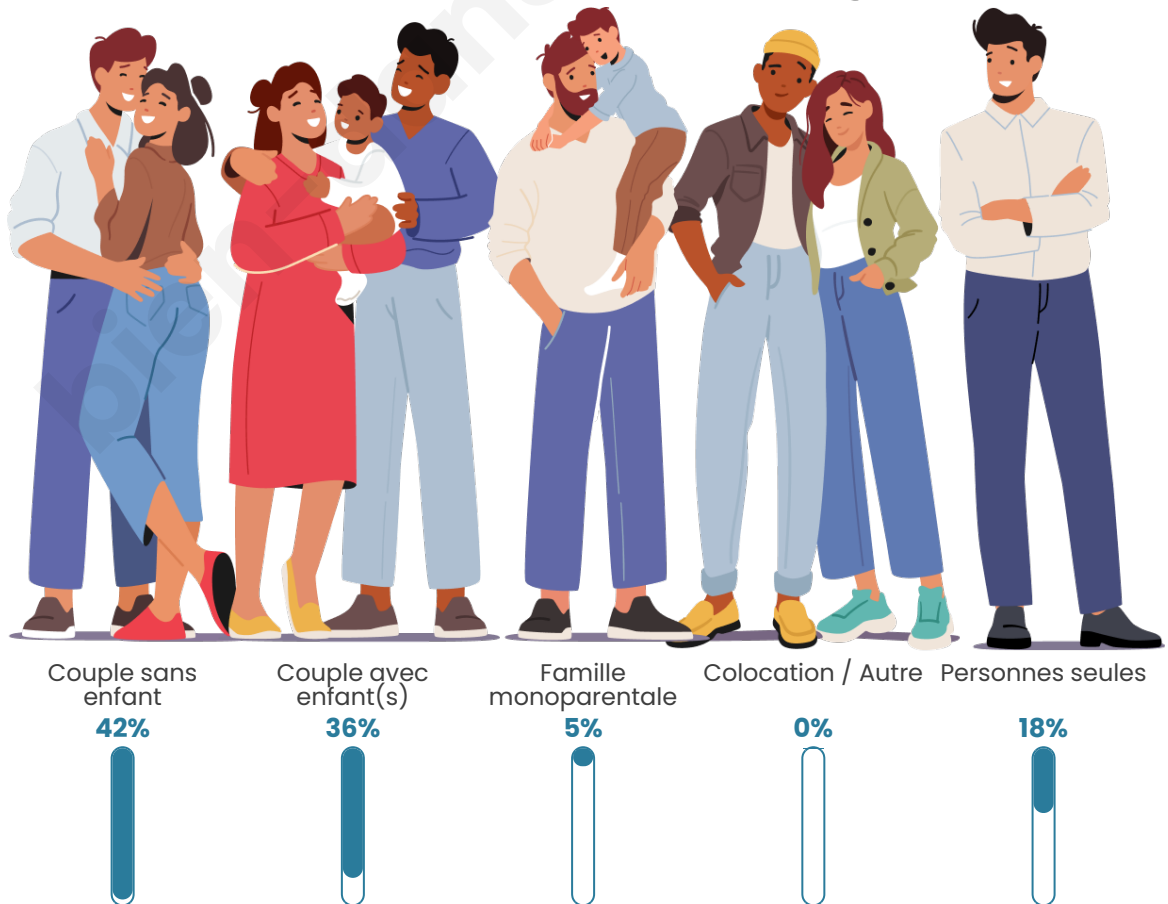

Tranche d'âge

Activité professionnelle

Niveau de diplôme

Composition des ménages

Profils électoraux

Premier tour

	Marine LE PEN	30.92 %
	Emmanuel MACRON	27.96 %
	Jean-Luc MÉLENCHON	10.86 %
	Éric ZEMMOUR	9.87 %
	Jean LASSALLE	4.61 %
	Yannick JADOT	4.28 %
	Valérie PÉCRESE	3.29 %
	Anne HIDALGO	2.96 %
	Fabien ROUSSEL	1.64 %
	Nicolas DUPONT-AIGNAN	1.64 %
	Nathalie ARTHAUD	1.32 %
	Philippe POUTOU	0.66 %