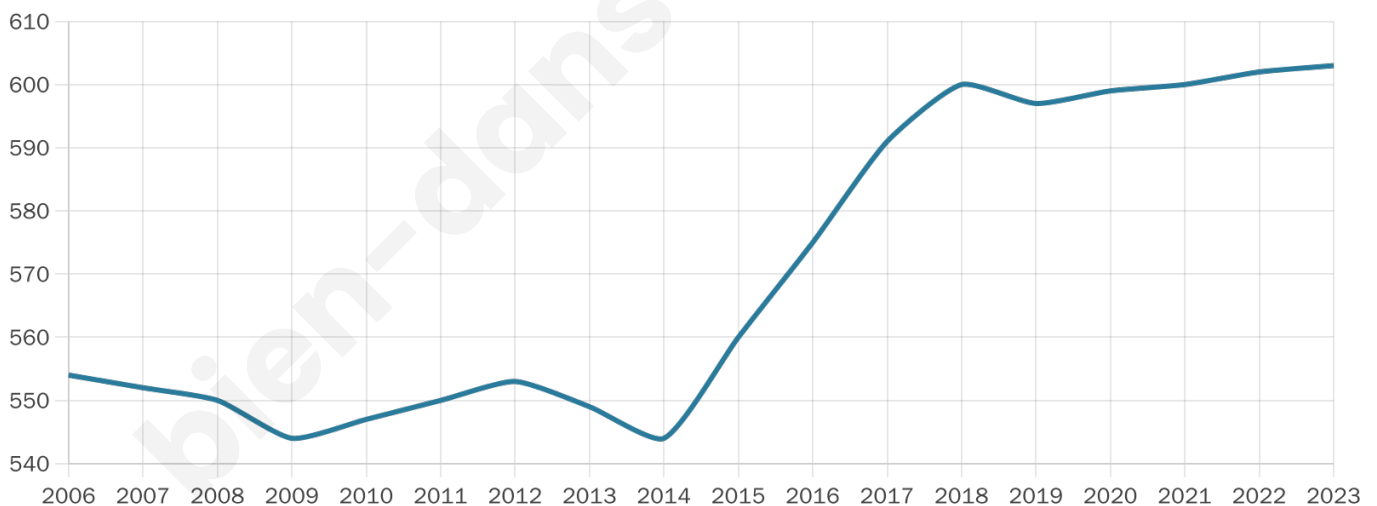

Version web

Ville de Frauenberg

Présenté par

BIEN dans
ma **VILLE** 

Sommaire

Situation géographique	3
Statistiques sur la population	4
Evolution du nombre d'habitants	4
Tranche d'âge	5
0-14 ans	5
15-29 ans	5
30-44 ans	5
45-59 ans	5
60-74 ans	5
75-89 ans	5
90 ans et +	5
Activité professionnelle	5
Agriculteurs	5
Artisans, Commerçants	5
Cadres et sup.	5
Professions intermédiaires	5
Employé	5
Ouvrier	5
Retraité	5
Autres	5
Niveau de diplôme	6
Sans diplôme ou CEP	6
Brevet, BEPC, DNB	6
CAP-BEP ou équivalent	6
BAC ou équivalent	6
BAC+2	6
BAC+3 ou +4	6
BAC+5 ou plus	6
Composition des ménages	6
Couple sans enfant	6
Couple avec enfant(s)	6
Famille monoparentale	6
Colocation / Autre	6
Personnes seules	6
Profils électoraux	7
Premier tour	7
Sécurité	8
Evolution du nombre d'infractions	8
Pour comparer	9
Services à la population	10
Commerce	10
Éducation	10
Villes autour de Frauenberg	11

45 ans

Pop active

47.4%

Taux chômage

5.4%

Pop densité

302 h/km²

Revenu moyen

25 060 €/an

Evolution du nombre d'habitants

Sources : Institut national de la statistique et des études économiques (insee) selon Les dernières parutions officielles de 2024 portant sur les années 2020, 2021 et 2022.