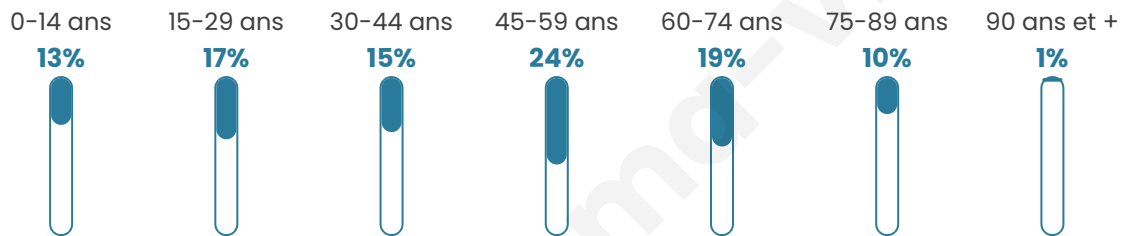

45 ans

Pop active

47.4%

Taux chômage

5.4%

Pop densité

302 h/km²

Revenu moyen

Tranche d'âge

Activité professionnelle

Niveau de diplôme

Composition des ménages

Profils électoraux

Premier tour

	Marine LE PEN	30.92 %
	Emmanuel MACRON	27.96 %
	Jean-Luc MÉLENCHON	10.86 %
	Éric ZEMMOUR	9.87 %
	Jean LASSALLE	4.61 %
	Yannick JADOT	4.28 %
	Valérie PÉCRESE	3.29 %
	Anne HIDALGO	2.96 %
	Fabien ROUSSEL	1.64 %
	Nicolas DUPONT-AIGNAN	1.64 %
	Nathalie ARTHAUD	1.32 %
	Philippe POUTOU	0.66 %