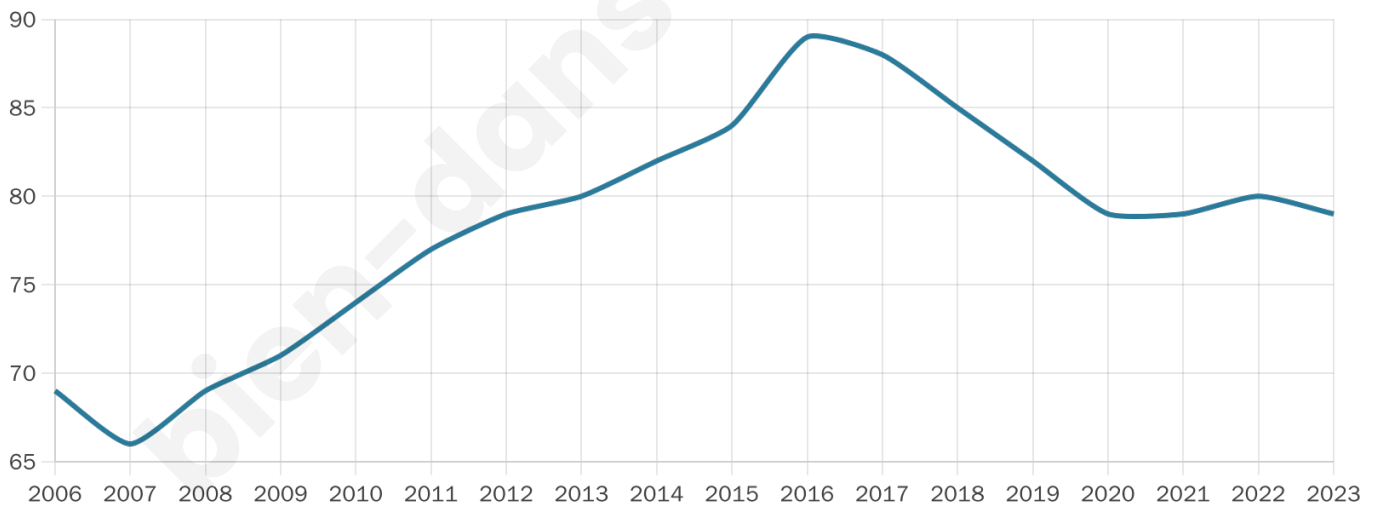

Statistiques sur la population

Nombre d'habitants

79

Age moyen

41 ans

Pop active

45.6%

Taux chômage

2.2%

Pop densité

6 h/km²

Revenu moyen

NC

Evolution du nombre d'habitants

Sources : Institut national de la statistique et des études économiques (insee) selon Les dernières parutions officielles de 2024 portant sur les années 2020, 2021 et 2022.

Tranche d'âge

Activité professionnelle

Niveau de diplôme

Composition des ménages

Profils électoraux

Premier tour

Marine LE PEN 34.88 %

Emmanuel
MACRON 23.26 %