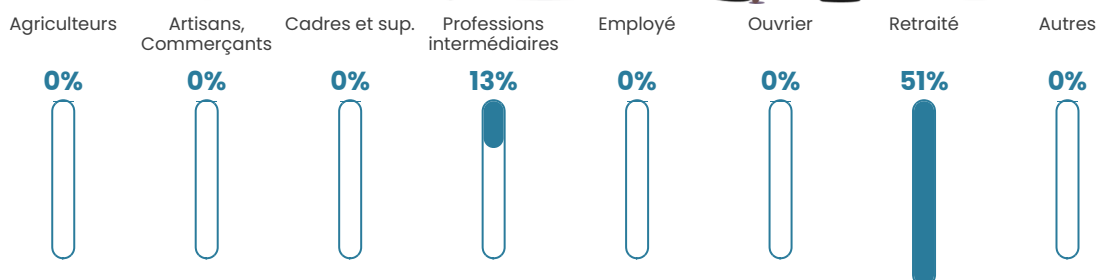

2.2%

Pop densité

6 h/km²

Revenu moyen

NC

Evolution du nombre d'habitants

Sources : Institut national de la statistique et des études économiques (insee) selon Les dernières parutions officielles de 2024 portant sur les années 2020, 2021 et 2022.

Tranche d'âge

Activité professionnelle

Niveau de diplôme

Composition des ménages

Profils électoraux

Premier tour

Marine LE PEN 34.88 %

Emmanuel
MACRON 23.26 %