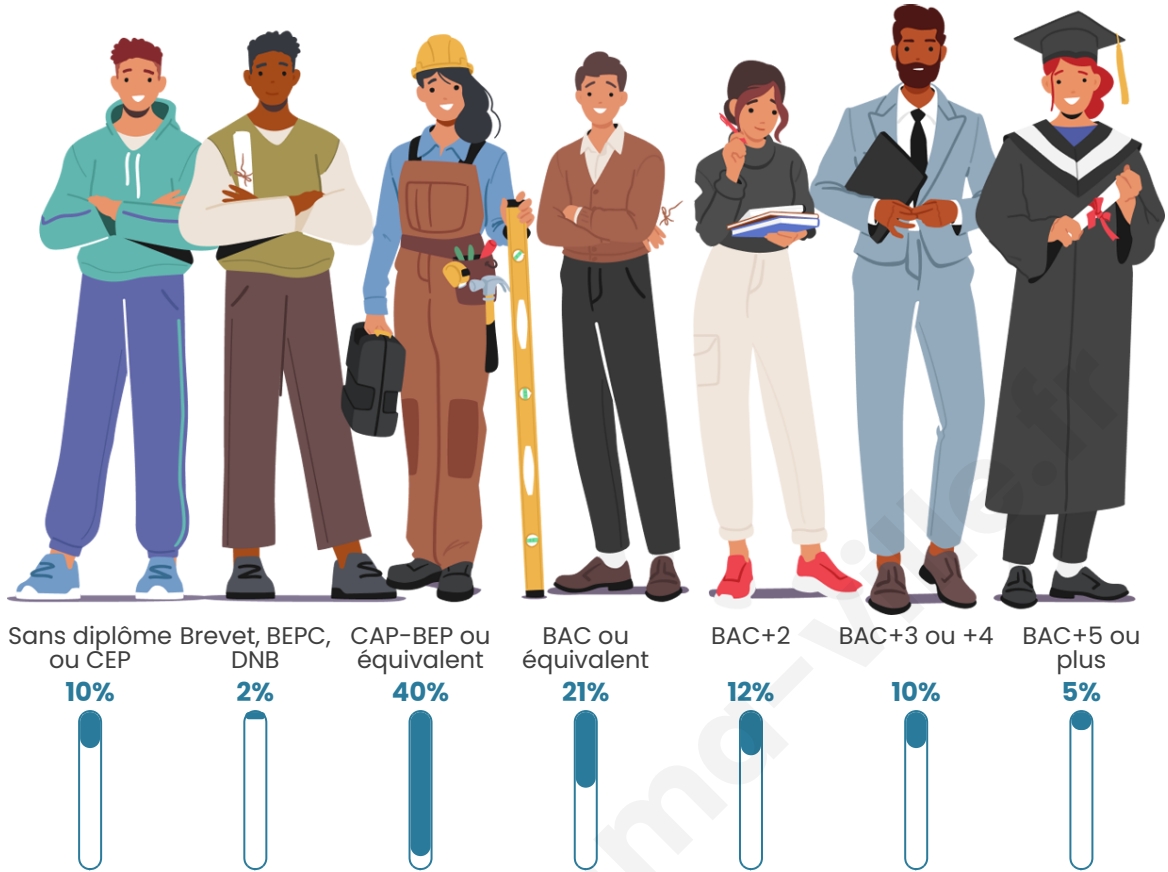

Statistiques sur la population

Nombre d'habitants

79

Age moyen

41 ans

Pop active

45.6%

Taux chômage

Tranche d'âge

Activité professionnelle

Niveau de diplôme

Composition des ménages

Profils électoraux

Premier tour

Marine LE PEN 34.88 %

Emmanuel
MACRON 23.26 %