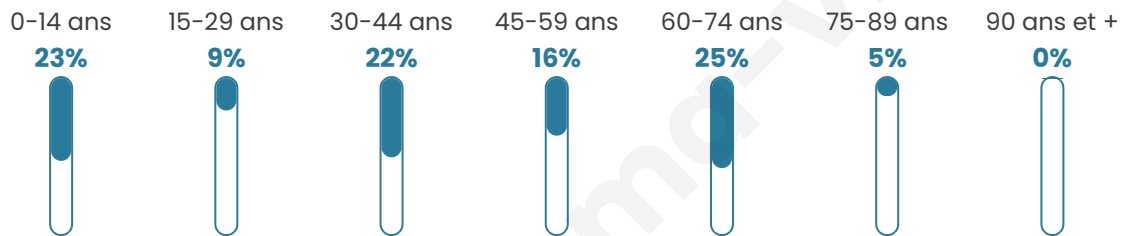

Statistiques sur la population

Nombre d'habitants

79

Age moyen

41 ans

Pop active

45.6%

Taux chômage

2.2%

Pop densité

6 h/km²

Revenu moyen

NC

Evolution du nombre d'habitants

Sources : Institut national de la statistique et des études économiques (insee) selon Les dernières parutions officielles de 2024 portant sur les années 2020, 2021 et 2022.

Tranche d'âge

Activité professionnelle

Niveau de diplôme

Composition des ménages

Profils électoraux

Premier tour

Marine LE PEN 34.88 %

Emmanuel
MACRON 23.26 %