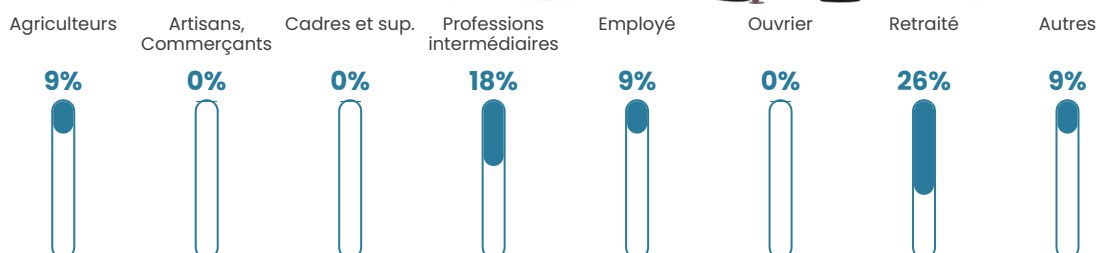

5.9%

Pop densité

10 h/km²

Revenu moyen

NC

Evolution du nombre d'habitants

Sources : Institut national de la statistique et des études économiques (insee) selon Les dernières parutions officielles de 2024 portant sur les années 2020, 2021 et 2022.

Tranche d'âge

Activité professionnelle

Niveau de diplôme

Composition des ménages

Profils électoraux

Premier tour

	Emmanuel MACRON	33.33 %
	Jean-Luc MÉLENCHON	17.95 %
	Marine LE PEN	15.38 %
	Nicolas DUPONT- AIGNAN	15.38 %
	Éric ZEMMOUR	5.13 %
	Anne HIDALGO	5.13 %
	Valérie PÉCRESE	5.13 %
	Jean LASSALLE	2.56 %
	Nathalie ARTHAUD	0.00 %
	Fabien ROUSSEL	0.00 %
	Yannick JADOT	0.00 %
	Philippe POUTOU	0.00 %