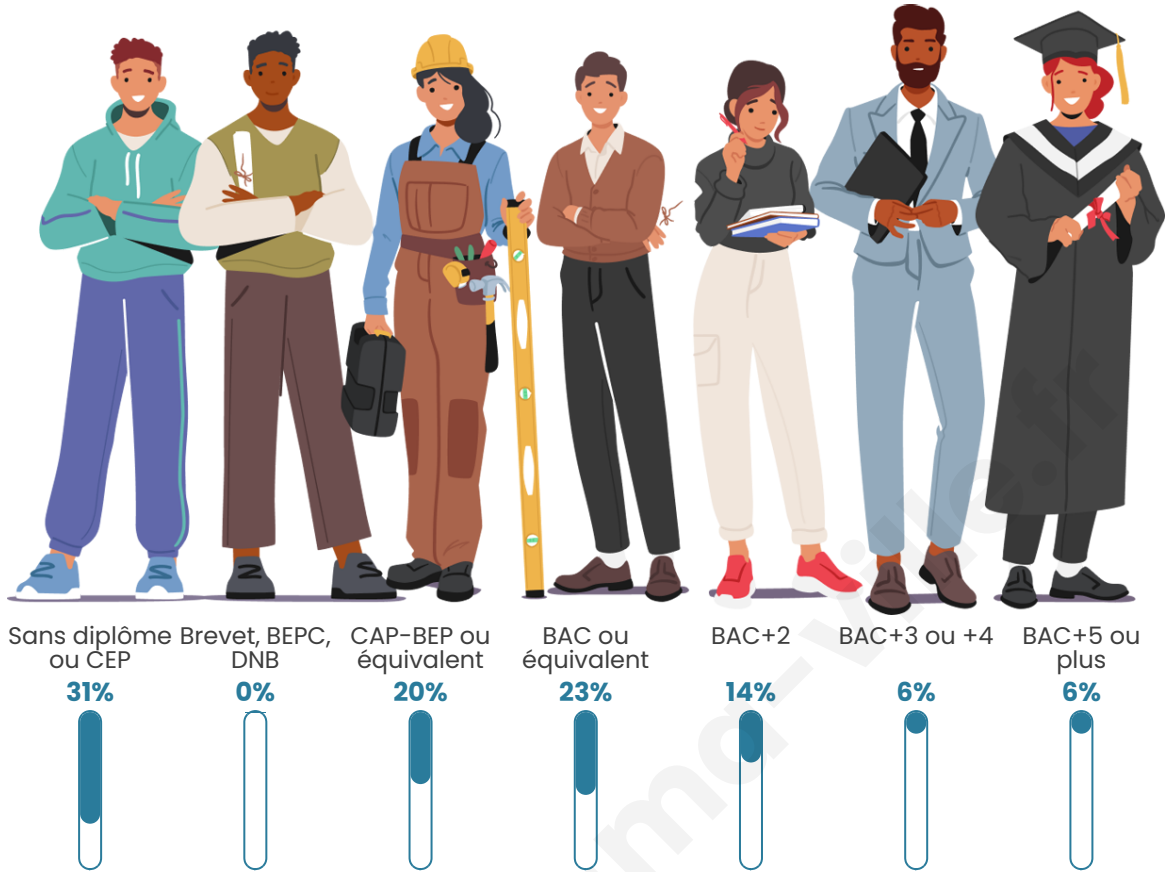

Statistiques sur la population

Nombre d'habitants

58

Age moyen

40 ans

Pop active

43.1%

Taux chômage

Tranche d'âge

Activité professionnelle

Niveau de diplôme

Composition des ménages

Profils électoraux

Premier tour

	Emmanuel MACRON	33.33 %
	Jean-Luc MÉLENCHON	17.95 %
	Marine LE PEN	15.38 %
	Nicolas DUPONT- AIGNAN	15.38 %
	Éric ZEMMOUR	5.13 %
	Anne HIDALGO	5.13 %
	Valérie PÉCRESE	5.13 %
	Jean LASSALLE	2.56 %
	Nathalie ARTHAUD	0.00 %
	Fabien ROUSSEL	0.00 %
	Yannick JADOT	0.00 %
	Philippe POUTOU	0.00 %