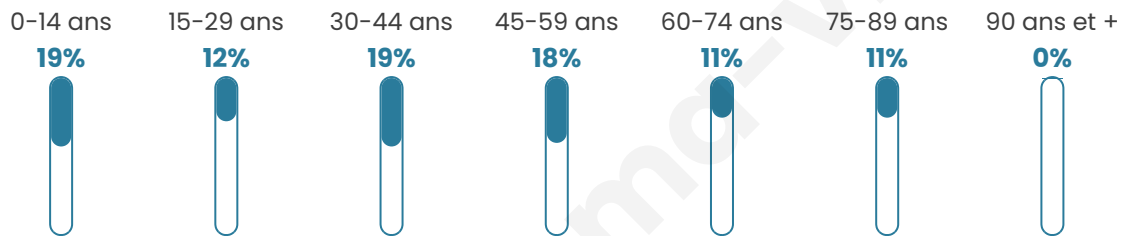

Statistiques sur la population

Nombre d'habitants

58

Age moyen

40 ans

Pop active

43.1%

Taux chômage

5.9%

Pop densité

10 h/km²

Revenu moyen

NC

Evolution du nombre d'habitants

Sources : Institut national de la statistique et des études économiques (insee) selon Les dernières parutions officielles de 2024 portant sur les années 2020, 2021 et 2022.

Tranche d'âge

Activité professionnelle

Niveau de diplôme

Composition des ménages

Profils électoraux

Premier tour

	Emmanuel MACRON	33.33 %
	Jean-Luc MÉLENCHON	17.95 %
	Marine LE PEN	15.38 %
	Nicolas DUPONT- AIGNAN	15.38 %
	Éric ZEMMOUR	5.13 %
	Anne HIDALGO	5.13 %
	Valérie PÉCRESE	5.13 %
	Jean LASSALLE	2.56 %
	Nathalie ARTHAUD	0.00 %
	Fabien ROUSSEL	0.00 %
	Yannick JADOT	0.00 %
	Philippe POUTOU	0.00 %