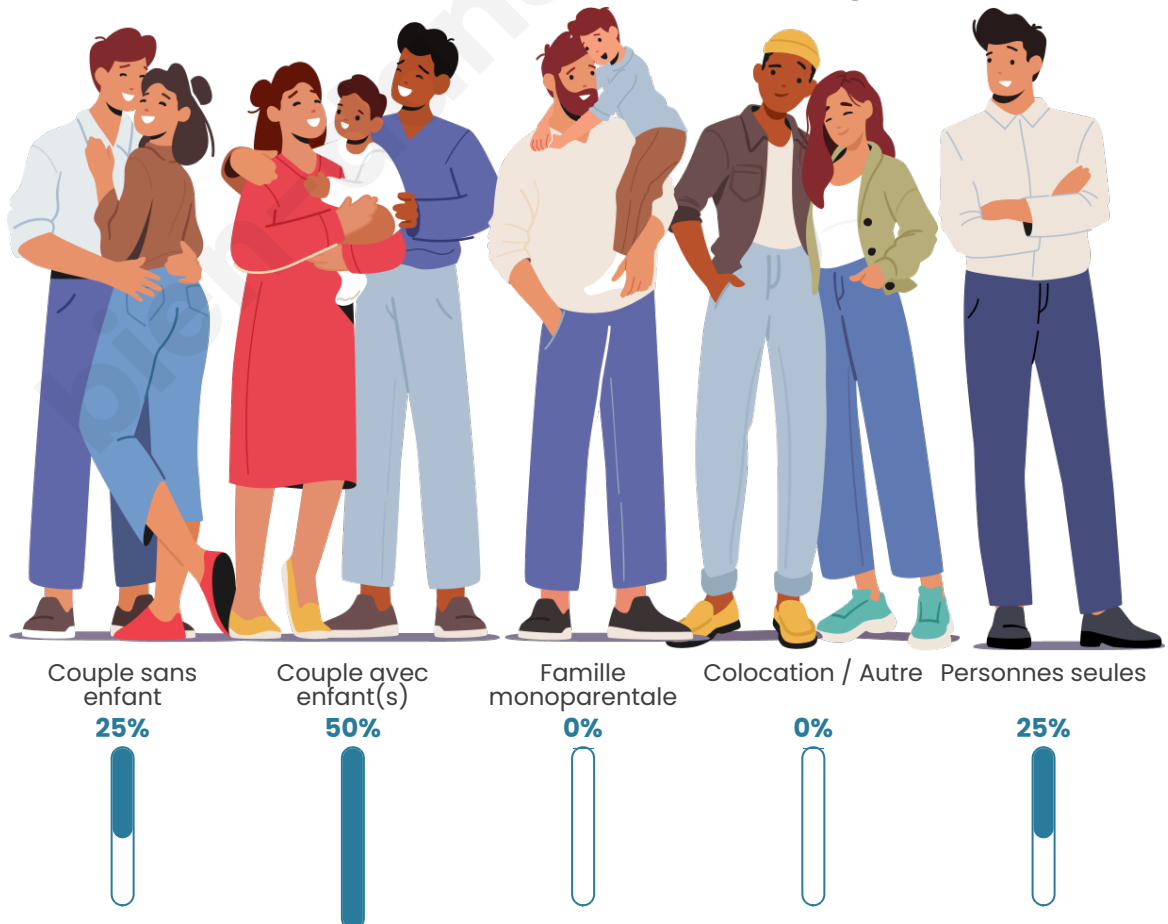

Tranche d'âge

Activité professionnelle

Niveau de diplôme

Composition des ménages

Profils électoraux

Premier tour

	Emmanuel MACRON	33.33 %
	Jean-Luc MÉLENCHON	17.95 %
	Marine LE PEN	15.38 %
	Nicolas DUPONT- AIGNAN	15.38 %
	Éric ZEMMOUR	5.13 %
	Anne HIDALGO	5.13 %
	Valérie PÉCRESE	5.13 %
	Jean LASSALLE	2.56 %
	Nathalie ARTHAUD	0.00 %
	Fabien ROUSSEL	0.00 %
	Yannick JADOT	0.00 %
	Philippe POUTOU	0.00 %