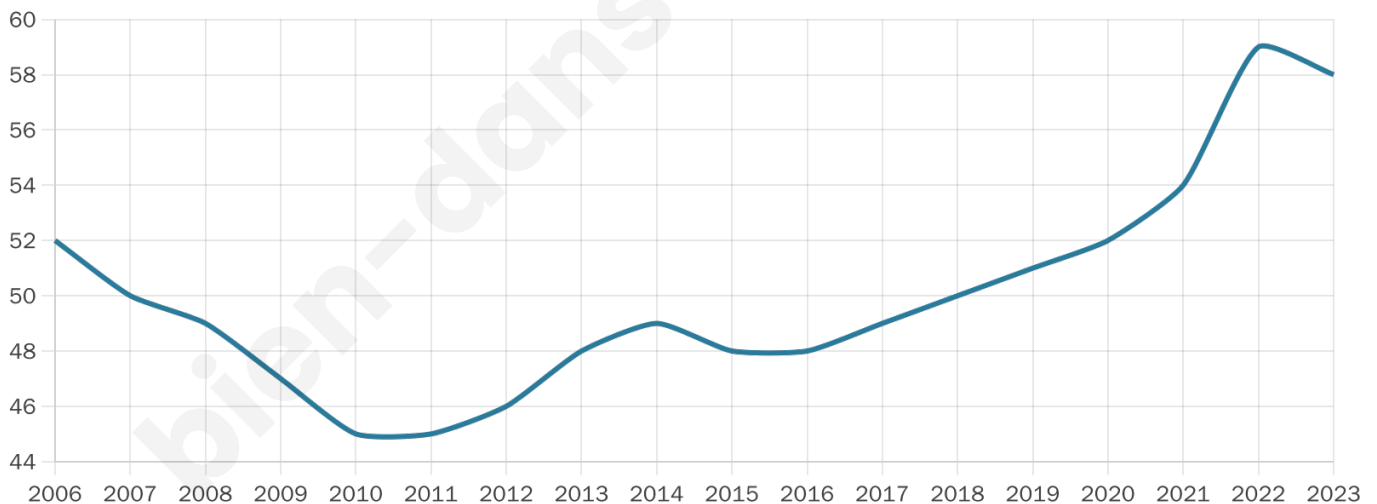

Statistiques sur la population

Nombre d'habitants

58

Age moyen

40 ans

Pop active

43.1%

Taux chômage

5.9%

Pop densité

10 h/km²

Revenu moyen

NC

Evolution du nombre d'habitants

Sources : Institut national de la statistique et des études économiques (insee) selon Les dernières parutions officielles de 2024 portant sur les années 2020, 2021 et 2022.

Tranche d'âge

Activité professionnelle

Niveau de diplôme

Composition des ménages

Profils électoraux

Premier tour

	Emmanuel MACRON	33.33 %
	Jean-Luc MÉLENCHON	17.95 %
	Marine LE PEN	15.38 %
	Nicolas DUPONT- AIGNAN	15.38 %
	Éric ZEMMOUR	5.13 %
	Anne HIDALGO	5.13 %
	Valérie PÉCRESE	5.13 %
	Jean LASSALLE	2.56 %
	Nathalie ARTHAUD	0.00 %
	Fabien ROUSSEL	0.00 %
	Yannick JADOT	0.00 %
	Philippe POUTOU	0.00 %