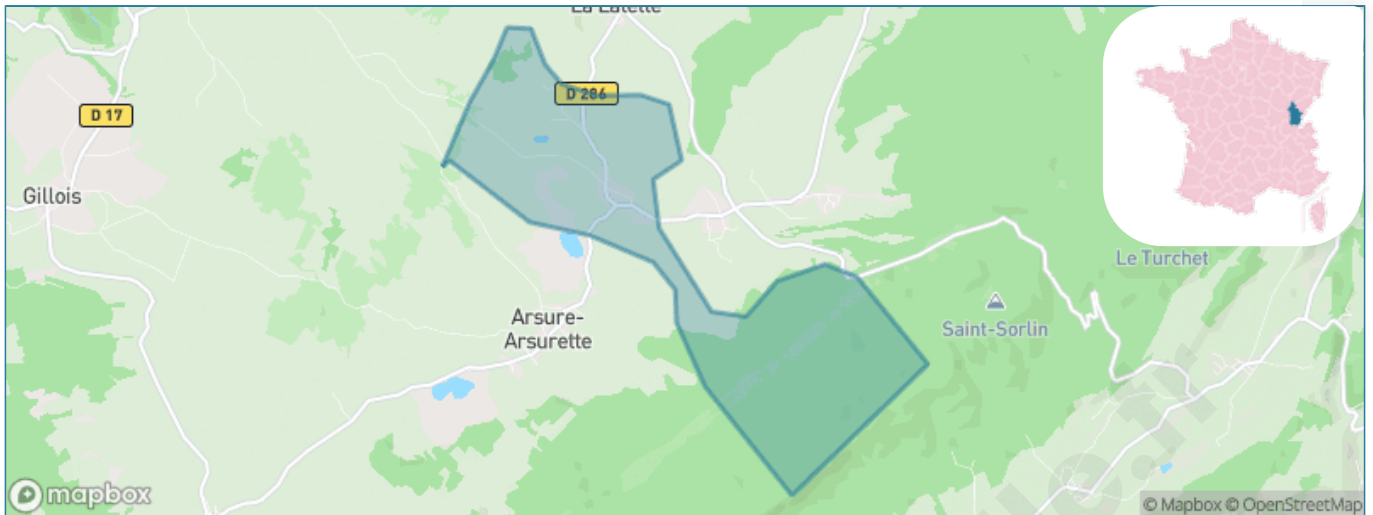

Situation géographique

i Informations clés

- **Région** : Bourgogne-Franche-Comté
- **Département** : Jura
- **Code postal** : 39250
- **Superficie** : 6 km²

RÉGION
BOURGOGNE
FRANCHE
COMTE

Ju
ra
LE DÉPARTEMENT