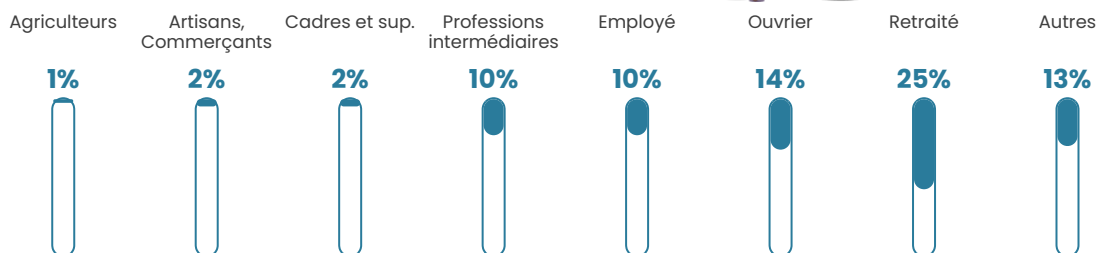

6.3%

Pop densité

42 h/km²

Revenu moyen

21 460 €/an

Evolution du nombre d'habitants

Sources : Institut national de la statistique et des études économiques (insee) selon Les dernières parutions officielles de 2024 portant sur les années 2020, 2021 et 2022.

Tranche d'âge

Activité professionnelle

Niveau de diplôme

Composition des ménages

Profils électoraux

Premier tour

	Marine LE PEN	49.41 %
	Emmanuel MACRON	22.53 %
	Jean-Luc MÉLENCHON	9.09 %
	Nicolas DUPONT-AIGNAN	3.95 %
	Jean LASSALLE	3.56 %
	Éric ZEMMOUR	3.16 %
	Valérie PÉCRESSÉ	2.77 %
	Fabien ROUSSEL	1.98 %
	Philippe POUTOU	1.58 %
	Yannick JADOT	1.19 %
	Nathalie ARTHAUD	0.40 %
	Anne HIDALGO	0.40 %