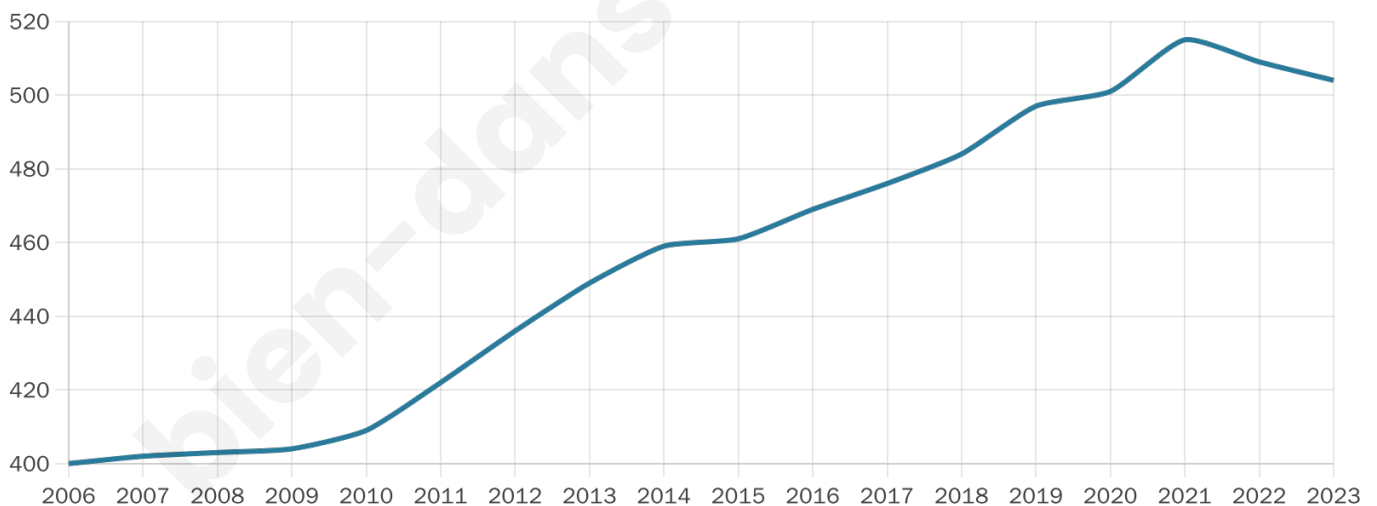

Statistiques sur la population

Nombre d'habitants

504

Age moyen

40 ans

Pop active

48.8%

Taux chômage

6.3%

Pop densité

42 h/km²

Revenu moyen

21 460 €/an

Evolution du nombre d'habitants

Sources : Institut national de la statistique et des études économiques (insee) selon Les dernières parutions officielles de 2024 portant sur les années 2020, 2021 et 2022.

Tranche d'âge

Activité professionnelle

Niveau de diplôme

Composition des ménages

Profils électoraux

Premier tour

	Marine LE PEN	49.41 %
	Emmanuel MACRON	22.53 %
	Jean-Luc MÉLENCHON	9.09 %
	Nicolas DUPONT-AIGNAN	3.95 %
	Jean LASSALLE	3.56 %
	Éric ZEMMOUR	3.16 %
	Valérie PÉCRESSÉ	2.77 %
	Fabien ROUSSEL	1.98 %
	Philippe POUTOU	1.58 %
	Yannick JADOT	1.19 %
	Nathalie ARTHAUD	0.40 %
	Anne HIDALGO	0.40 %