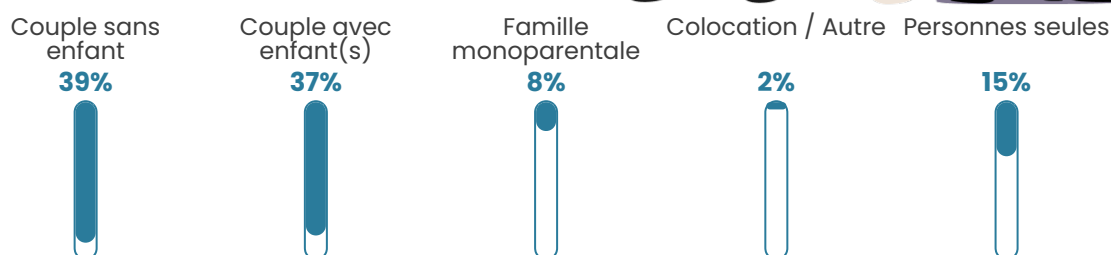

6.3%

Pop densité

42 h/km²

Revenu moyen

21 460 €/an

Evolution du nombre d'habitants

Sources : Institut national de la statistique et des études économiques (insee) selon Les dernières parutions officielles de 2024 portant sur les années 2020, 2021 et 2022.

Tranche d'âge

Activité professionnelle

Niveau de diplôme

Composition des ménages

Profils électoraux

Premier tour

	Marine LE PEN	49.41 %
	Emmanuel MACRON	22.53 %
	Jean-Luc MÉLENCHON	9.09 %
	Nicolas DUPONT-AIGNAN	3.95 %
	Jean LASSALLE	3.56 %
	Éric ZEMMOUR	3.16 %
	Valérie PÉCRESSÉ	2.77 %
	Fabien ROUSSEL	1.98 %
	Philippe POUTOU	1.58 %
	Yannick JADOT	1.19 %
	Nathalie ARTHAUD	0.40 %
	Anne HIDALGO	0.40 %

362 inscrits

Participation : 72.1%

Votes blancs : 1.15%

Votes nuls : 1.92%

Second tour

	Emmanuel MACRON	35,77 %
	Marine LE PEN	64,23 %

362 inscrits

Participation : 72.1%