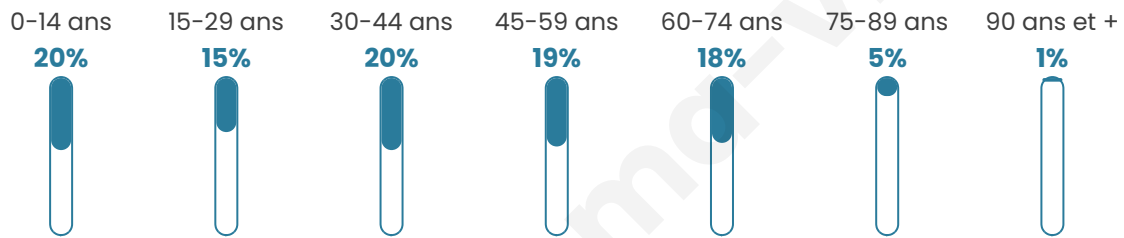

Statistiques sur la population

Nombre d'habitants

504

Age moyen

40 ans

Pop active

48.8%

Taux chômage

6.3%

Pop densité

42 h/km²

Revenu moyen

21 460 €/an

Evolution du nombre d'habitants

Sources : Institut national de la statistique et des études économiques (insee) selon Les dernières parutions officielles de 2024 portant sur les années 2020, 2021 et 2022.

Tranche d'âge

Activité professionnelle

Niveau de diplôme

Composition des ménages

Profils électoraux

Premier tour

	Marine LE PEN	49.41 %
	Emmanuel MACRON	22.53 %
	Jean-Luc MÉLENCHON	9.09 %
	Nicolas DUPONT-AIGNAN	3.95 %
	Jean LASSALLE	3.56 %
	Éric ZEMMOUR	3.16 %
	Valérie PÉCRESSÉ	2.77 %
	Fabien ROUSSEL	1.98 %
	Philippe POUTOU	1.58 %
	Yannick JADOT	1.19 %
	Nathalie ARTHAUD	0.40 %
	Anne HIDALGO	0.40 %

362 inscrits

Participation : 72.1%

Votes blancs : 1.15%

Votes nuls : 1.92%

Second tour

	Emmanuel MACRON	35,77 %
	Marine LE PEN	64,23 %

362 inscrits

Participation : 72.1%