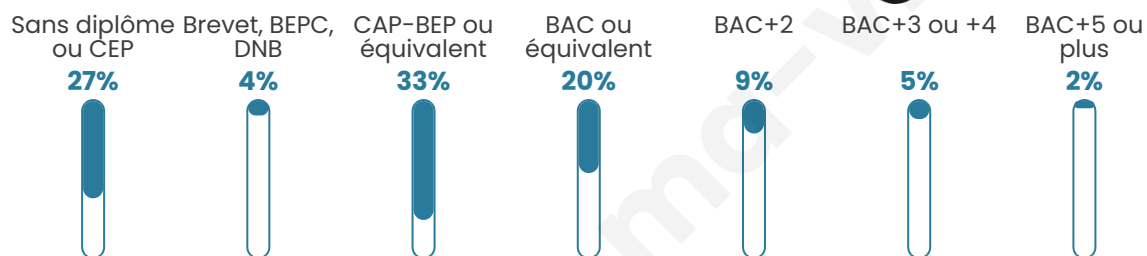

6.3%

Pop densité

42 h/km²

Revenu moyen

21 460 €/an

Evolution du nombre d'habitants

Sources : Institut national de la statistique et des études économiques (insee) selon Les dernières parutions officielles de 2024 portant sur les années 2020, 2021 et 2022.

Tranche d'âge

Activité professionnelle

Niveau de diplôme

Composition des ménages

Profils électoraux

Premier tour

	Marine LE PEN	49.41 %
	Emmanuel MACRON	22.53 %
	Jean-Luc MÉLENCHON	9.09 %
	Nicolas DUPONT-AIGNAN	3.95 %
	Jean LASSALLE	3.56 %
	Éric ZEMMOUR	3.16 %
	Valérie PÉCRESSÉ	2.77 %
	Fabien ROUSSEL	1.98 %
	Philippe POUTOU	1.58 %
	Yannick JADOT	1.19 %
	Nathalie ARTHAUD	0.40 %
	Anne HIDALGO	0.40 %