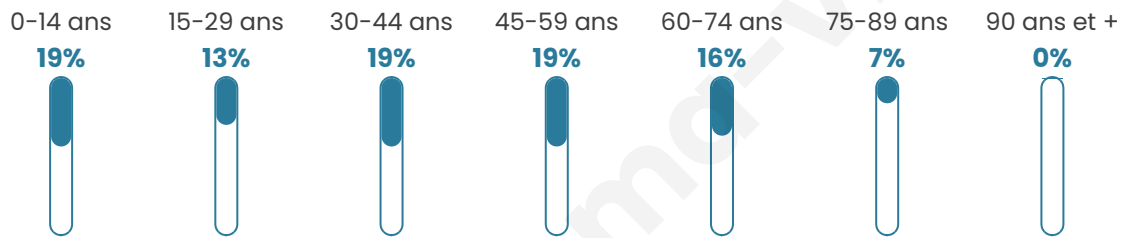

41 ans

Pop active

46.2%

Taux chômage

3.7%

Pop densité

140 h/km²

Revenu moyen

Tranche d'âge

Activité professionnelle

Niveau de diplôme

Composition des ménages

Profils électoraux

Premier tour

	Marine LE PEN	33.93 %
	Emmanuel MACRON	32.74 %
	Jean-Luc MÉLENCHON	16.67 %
	Jean LASSALLE	4.17 %
	Éric ZEMMOUR	4.17 %
	Fabien ROUSSEL	2.08 %
	Yannick JADOT	2.08 %
	Valérie PÉCRESSE	2.08 %
	Nicolas DUPONT-AIGNAN	1.49 %
	Anne HIDALGO	0.60 %
	Nathalie ARTHAUD	0.00 %
	Philippe POUTOU	0.00 %