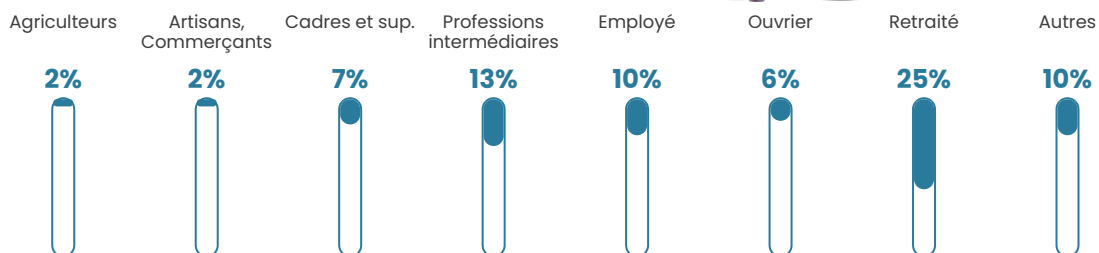

41 ans

Pop active

46.2%

Taux chômage

3.7%

Pop densité

140 h/km²

Revenu moyen

24 970 €/an

Evolution du nombre d'habitants

Sources : Institut national de la statistique et des études économiques (insee) selon Les dernières parutions officielles de 2024 portant sur les années 2020, 2021 et 2022.

Tranche d'âge

Activité professionnelle

Niveau de diplôme

Composition des ménages

Profils électoraux

Premier tour

	Marine LE PEN	33.93 %
	Emmanuel MACRON	32.74 %
	Jean-Luc MÉLENCHON	16.67 %
	Jean LASSALLE	4.17 %
	Éric ZEMMOUR	4.17 %
	Fabien ROUSSEL	2.08 %
	Yannick JADOT	2.08 %
	Valérie PÉCRESSE	2.08 %
	Nicolas DUPONT-AIGNAN	1.49 %
	Anne HIDALGO	0.60 %
	Nathalie ARTHAUD	0.00 %
	Philippe POUTOU	0.00 %