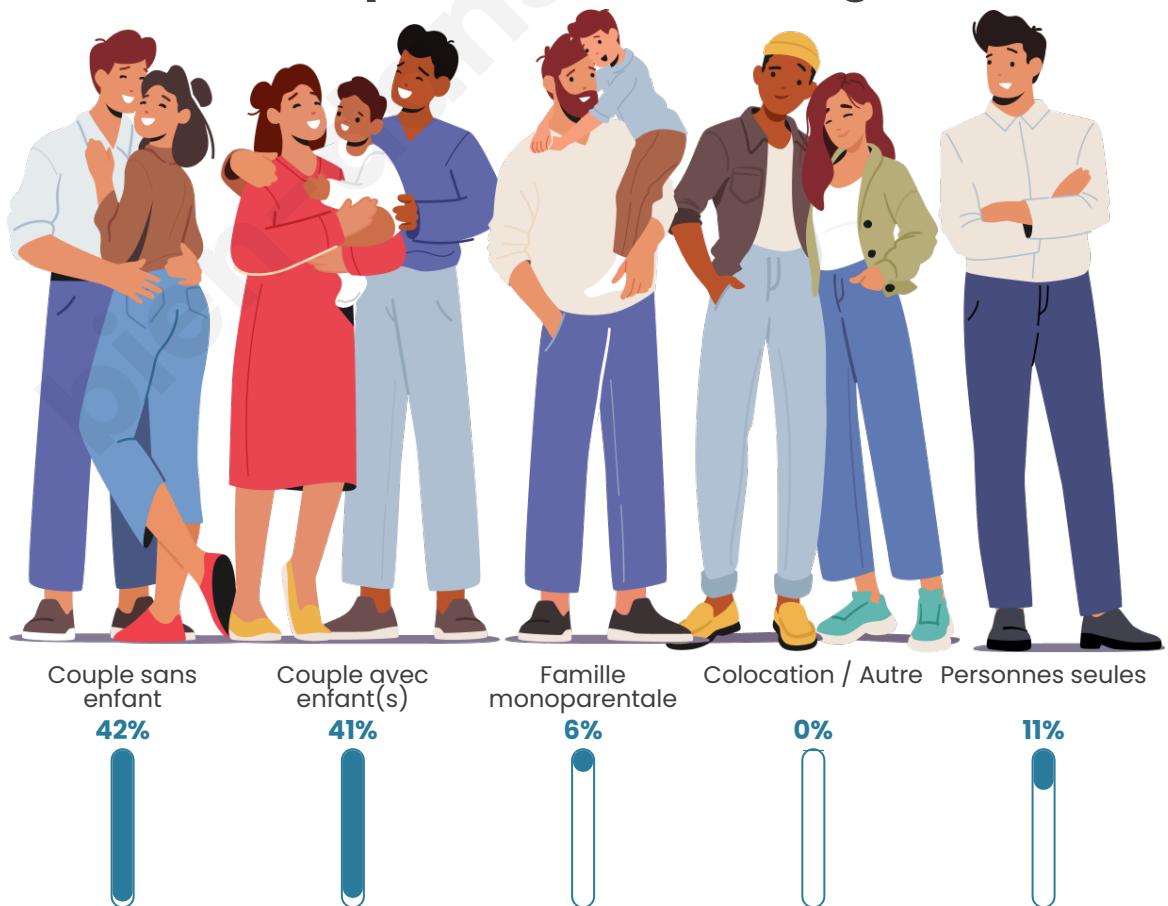

Tranche d'âge

Activité professionnelle

Niveau de diplôme

Composition des ménages

Profils électoraux

Premier tour

	Marine LE PEN	33.93 %
	Emmanuel MACRON	32.74 %
	Jean-Luc MÉLENCHON	16.67 %
	Jean LASSALLE	4.17 %
	Éric ZEMMOUR	4.17 %
	Fabien ROUSSEL	2.08 %
	Yannick JADOT	2.08 %
	Valérie PÉCRESSE	2.08 %
	Nicolas DUPONT-AIGNAN	1.49 %
	Anne HIDALGO	0.60 %
	Nathalie ARTHAUD	0.00 %
	Philippe POUTOU	0.00 %