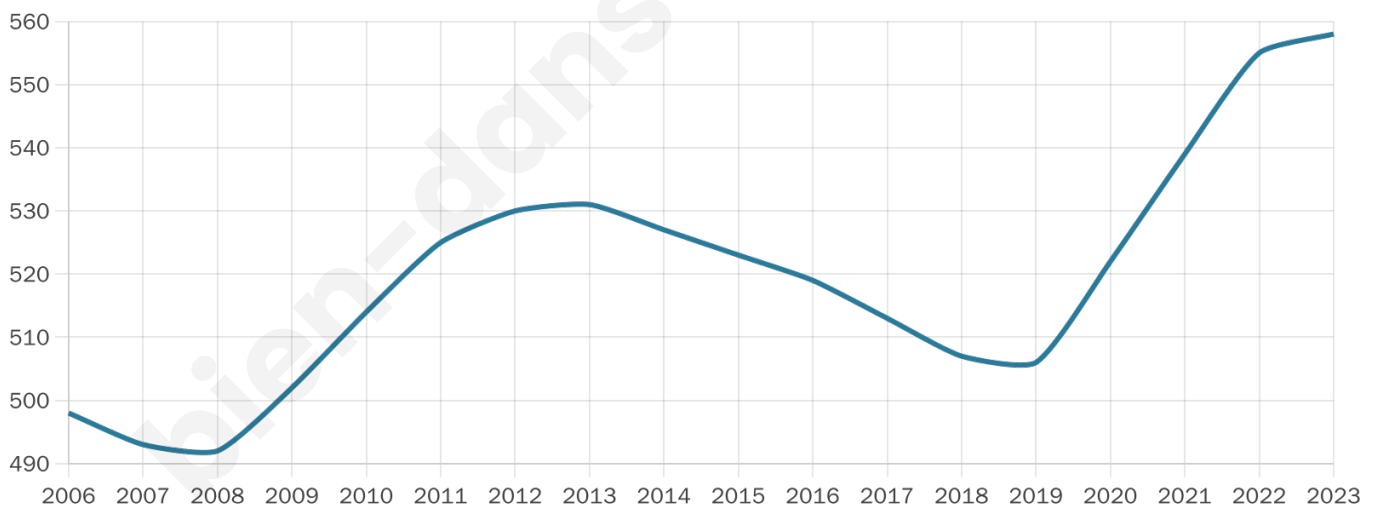

41 ans

Pop active

46.2%

Taux chômage

3.7%

Pop densité

140 h/km²

Revenu moyen

24 970 €/an

Evolution du nombre d'habitants

Sources : Institut national de la statistique et des études économiques (insee) selon Les dernières parutions officielles de 2024 portant sur les années 2020, 2021 et 2022.