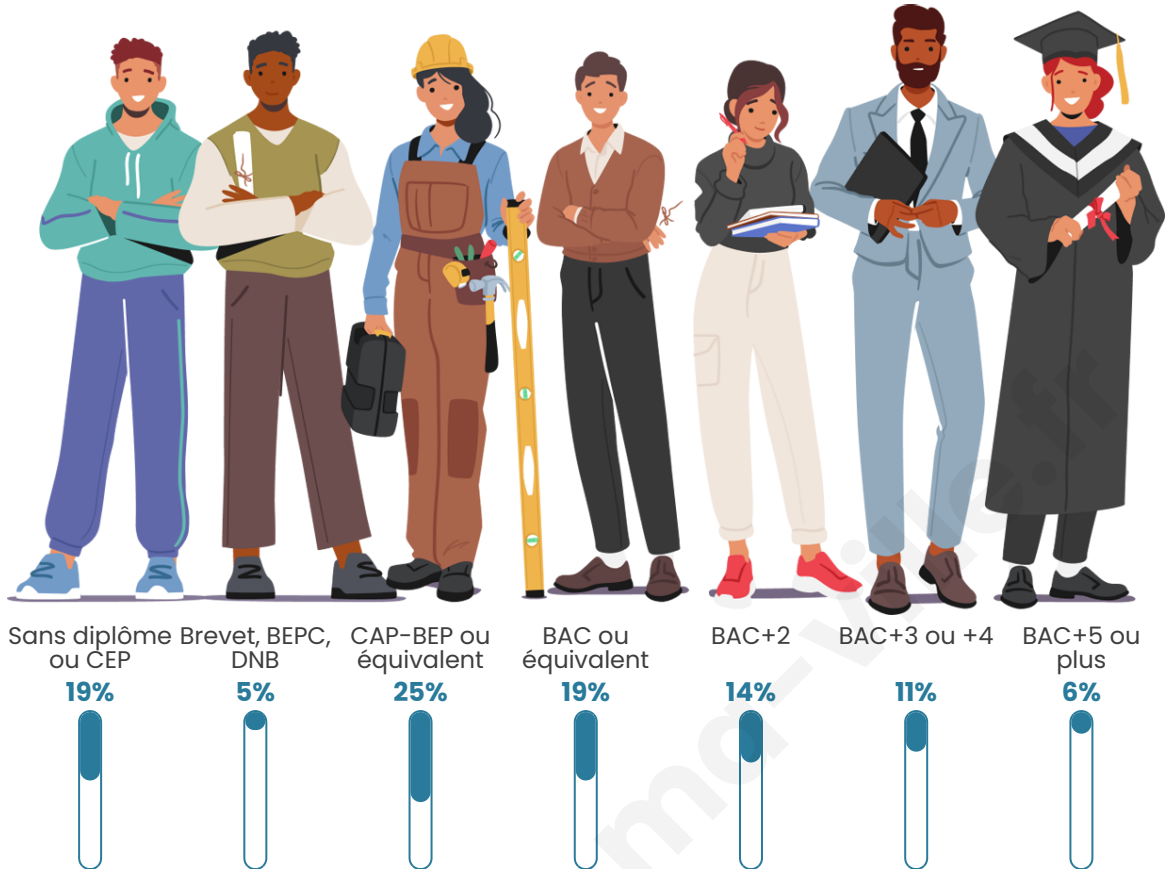

Tranche d'âge

Activité professionnelle

Niveau de diplôme

Composition des ménages

Profils électoraux

Premier tour

	Marine LE PEN	33.93 %
	Emmanuel MACRON	32.74 %
	Jean-Luc MÉLENCHON	16.67 %
	Jean LASSALLE	4.17 %
	Éric ZEMMOUR	4.17 %
	Fabien ROUSSEL	2.08 %
	Yannick JADOT	2.08 %
	Valérie PÉCRESSE	2.08 %
	Nicolas DUPONT-AIGNAN	1.49 %
	Anne HIDALGO	0.60 %
	Nathalie ARTHAUD	0.00 %
	Philippe POUTOU	0.00 %