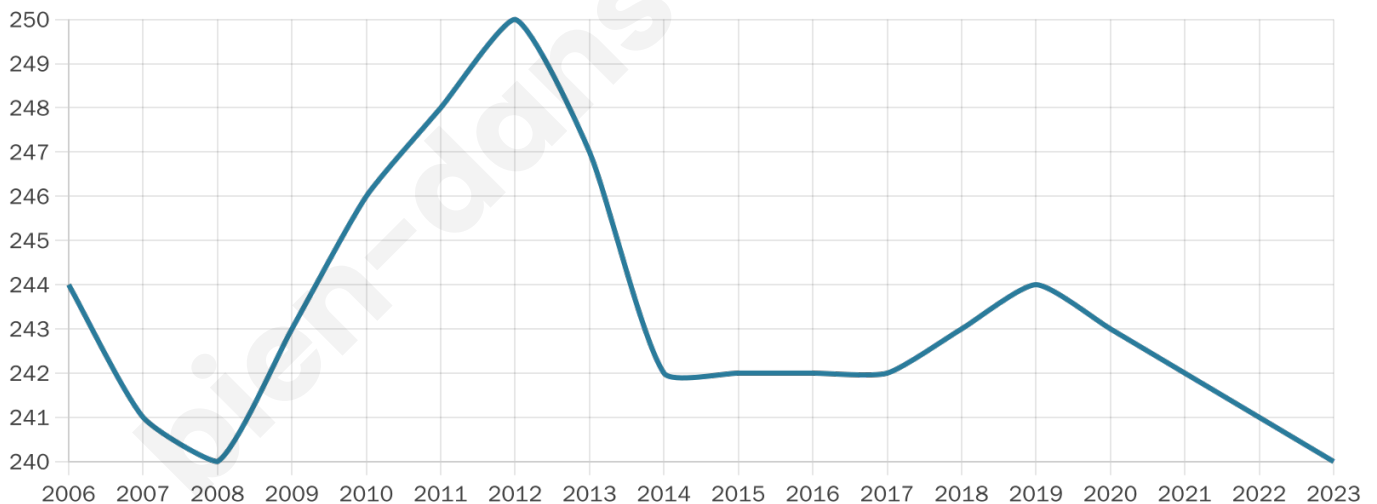

Nombre d'habitants

240

Age moyen

51 ans

Pop active

35%

Taux chômage

6.2%

Pop densité

13 h/km²

Revenu moyen

21 620 €/an

Evolution du nombre d'habitants

Sources : Institut national de la statistique et des études économiques (insee) selon Les dernières parutions officielles de 2024 portant sur les années 2020, 2021 et 2022.

Tranche d'âge

Activité professionnelle

Niveau de diplôme

Composition des ménages

Profils électoraux

Premier tour

	Emmanuel MACRON	26.71 %
	Marine LE PEN	25.47 %
	Jean-Luc MÉLENCHON	19.25 %
	Éric ZEMMOUR	7.45 %
	Jean LASSALLE	6.21 %
	Fabien ROUSSEL	3.11 %
	Nicolas DUPONT- AIGNAN	3.11 %
	Nathalie ARTHAUD	1.86 %
	Anne HIDALGO	1.86 %
	Yannick JADOT	1.86 %
	Valérie PÉCRESE	1.86 %
	Philippe POUTOU	1.24 %