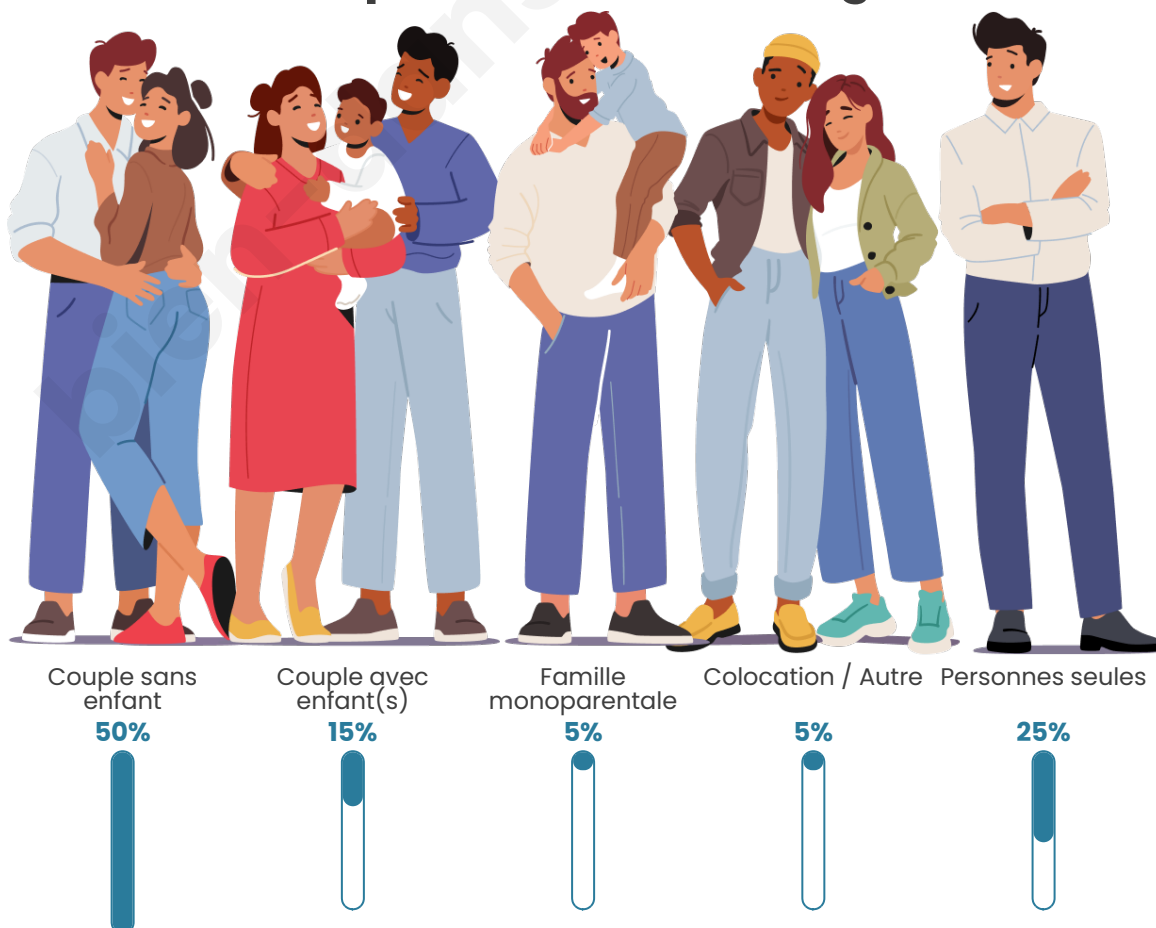

Nombre d'habitants

240

Age moyen

51 ans

Pop active

35%

Taux chômage

6.2%

Tranche d'âge

Activité professionnelle

Niveau de diplôme

Composition des ménages

Profils électoraux

Premier tour

	Emmanuel MACRON	26.71 %
	Marine LE PEN	25.47 %
	Jean-Luc MÉLENCHON	19.25 %
	Éric ZEMMOUR	7.45 %
	Jean LASSALLE	6.21 %
	Fabien ROUSSEL	3.11 %
	Nicolas DUPONT- AIGNAN	3.11 %
	Nathalie ARTHAUD	1.86 %
	Anne HIDALGO	1.86 %
	Yannick JADOT	1.86 %
	Valérie PÉCRESE	1.86 %
	Philippe POUTOU	1.24 %