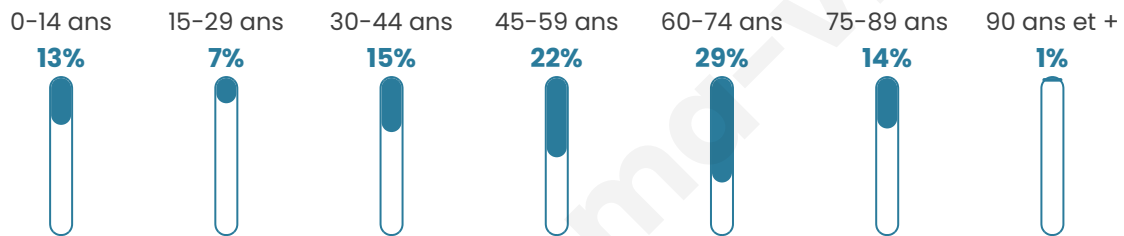

Nombre d'habitants

240

Age moyen

51 ans

Pop active

35%

Taux chômage

6.2%

Pop densité

13 h/km²

Revenu moyen

21 620 €/an

Evolution du nombre d'habitants

Sources : Institut national de la statistique et des études économiques (insee) selon Les dernières parutions officielles de 2024 portant sur les années 2020, 2021 et 2022.

Tranche d'âge

Activité professionnelle

Niveau de diplôme

Composition des ménages

Profils électoraux

Premier tour

	Emmanuel MACRON	26.71 %
	Marine LE PEN	25.47 %
	Jean-Luc MÉLENCHON	19.25 %
	Éric ZEMMOUR	7.45 %
	Jean LASSALLE	6.21 %
	Fabien ROUSSEL	3.11 %
	Nicolas DUPONT- AIGNAN	3.11 %
	Nathalie ARTHAUD	1.86 %
	Anne HIDALGO	1.86 %
	Yannick JADOT	1.86 %
	Valérie PÉCRESE	1.86 %
	Philippe POUTOU	1.24 %

203 inscrits

Participation : 81.28%

Votes blancs : 2.42%

Votes nuls : 0.00%

Second tour

	Emmanuel MACRON	53,96 %
	Marine LE PEN	46,04 %

203 inscrits

Participation : 77.83%