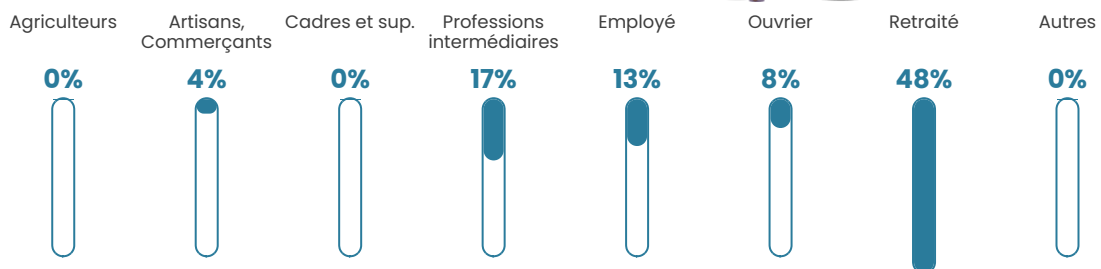

Pop densité

13 h/km²

Revenu moyen

21 620 €/an

Evolution du nombre d'habitants

Sources : Institut national de la statistique et des études économiques (insee) selon Les dernières parutions officielles de 2024 portant sur les années 2020, 2021 et 2022.

Tranche d'âge

Activité professionnelle

Niveau de diplôme

Composition des ménages

Profils électoraux

Premier tour

	Emmanuel MACRON	26.71 %
	Marine LE PEN	25.47 %
	Jean-Luc MÉLENCHON	19.25 %
	Éric ZEMMOUR	7.45 %
	Jean LASSALLE	6.21 %
	Fabien ROUSSEL	3.11 %
	Nicolas DUPONT- AIGNAN	3.11 %
	Nathalie ARTHAUD	1.86 %
	Anne HIDALGO	1.86 %
	Yannick JADOT	1.86 %
	Valérie PÉCRESE	1.86 %
	Philippe POUTOU	1.24 %