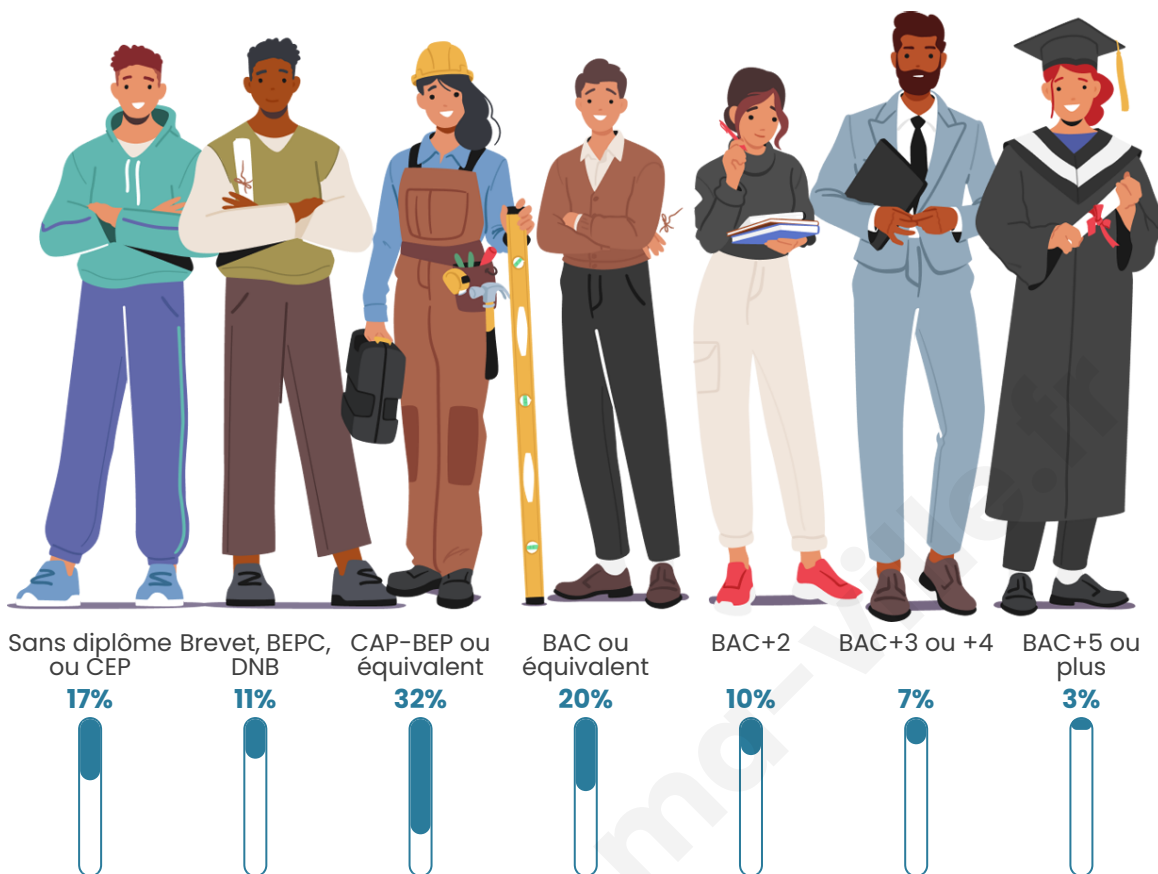

Nombre d'habitants

240

Age moyen

51 ans

Pop active

35%

Taux chômage

6.2%

Pop densité

13 h/km²

Revenu moyen

21 620 €/an

Evolution du nombre d'habitants

Sources : Institut national de la statistique et des études économiques (insee) selon Les dernières parutions officielles de 2024 portant sur les années 2020, 2021 et 2022.

Tranche d'âge

Activité professionnelle

Niveau de diplôme

Composition des ménages

Profils électoraux

Premier tour

	Emmanuel MACRON	26.71 %
	Marine LE PEN	25.47 %
	Jean-Luc MÉLENCHON	19.25 %
	Éric ZEMMOUR	7.45 %
	Jean LASSALLE	6.21 %
	Fabien ROUSSEL	3.11 %
	Nicolas DUPONT- AIGNAN	3.11 %
	Nathalie ARTHAUD	1.86 %
	Anne HIDALGO	1.86 %
	Yannick JADOT	1.86 %
	Valérie PÉCRESE	1.86 %
	Philippe POUTOU	1.24 %