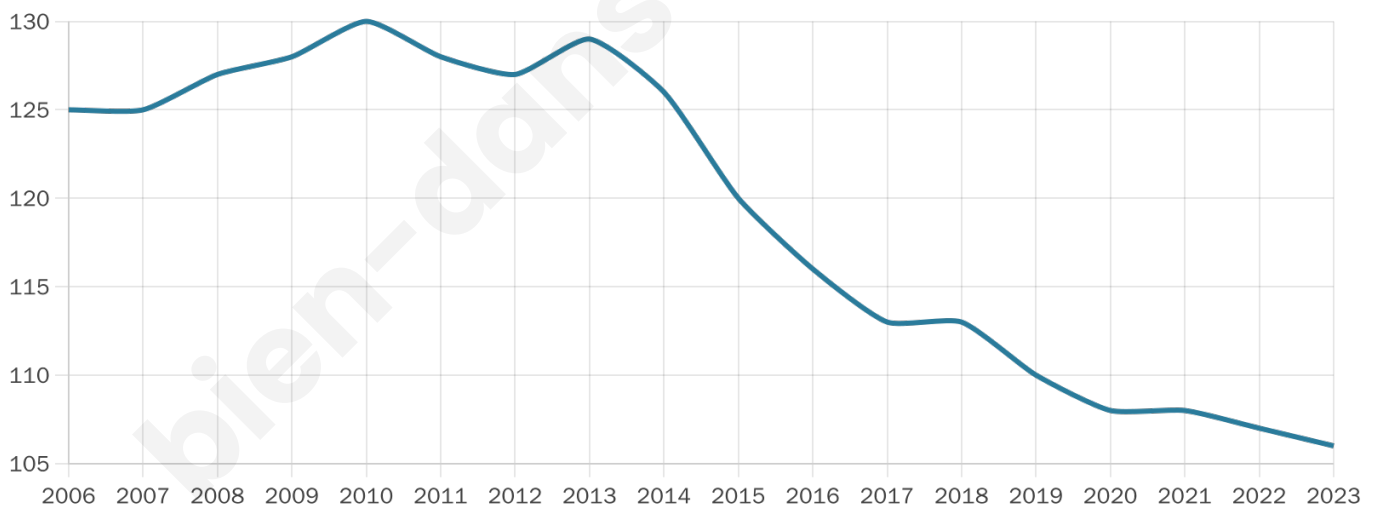

# Statistiques sur la population

Nombre d'habitants

**106**

Age moyen

**47 ans**

Pop active

**50%**

Taux chômage

**10.1%**

Pop densité

**35 h/km<sup>2</sup>**

Revenu moyen

**20 060 €/an**

## Evolution du nombre d'habitants

Sources : Institut national de la statistique et des études économiques (insee) selon Les dernières parutions officielles de 2024 portant sur les années 2020, 2021 et 2022.