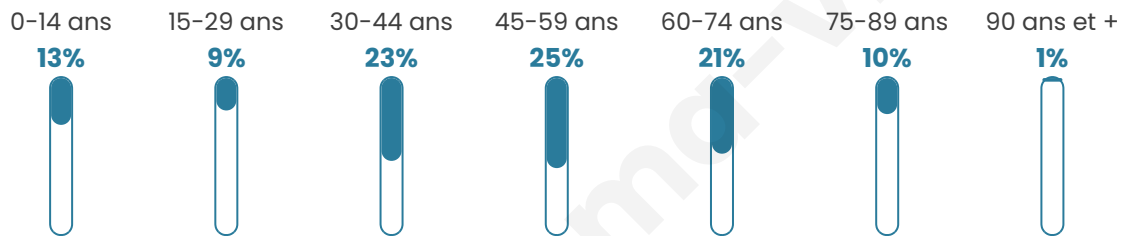

# Statistiques sur la population

Nombre d'habitants

**106**

Age moyen

**47 ans**

Pop active

**50%**

Taux chômage

**10.1%**

Pop densité

**35 h/km<sup>2</sup>**

Revenu moyen

**20 060 €/an**

## Evolution du nombre d'habitants

Sources : Institut national de la statistique et des études économiques (insee) selon Les dernières parutions officielles de 2024 portant sur les années 2020, 2021 et 2022.

## Tranche d'âge