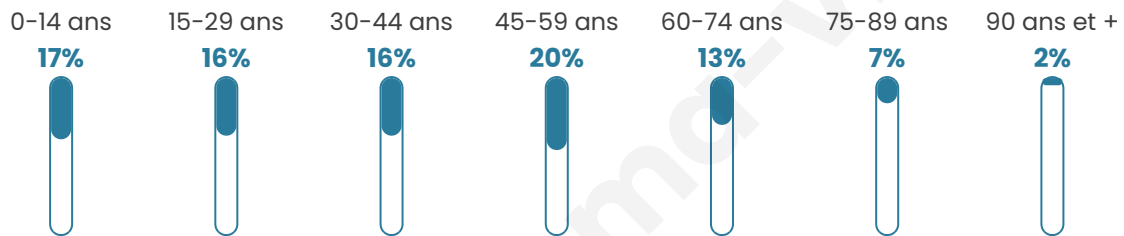

# Statistiques sur la population

Nombre d'habitants

**2 262**

Age moyen

**41 ans**

Pop active

**47.5%**

Taux chômage

**6.2%**

Pop densité

**251 h/km<sup>2</sup>**

Revenu moyen

**28 270 €/an**

## Evolution du nombre d'habitants

Sources : Institut national de la statistique et des études économiques (insee) selon Les dernières parutions officielles de 2024 portant sur les années 2020, 2021 et 2022.

## Tranche d'âge