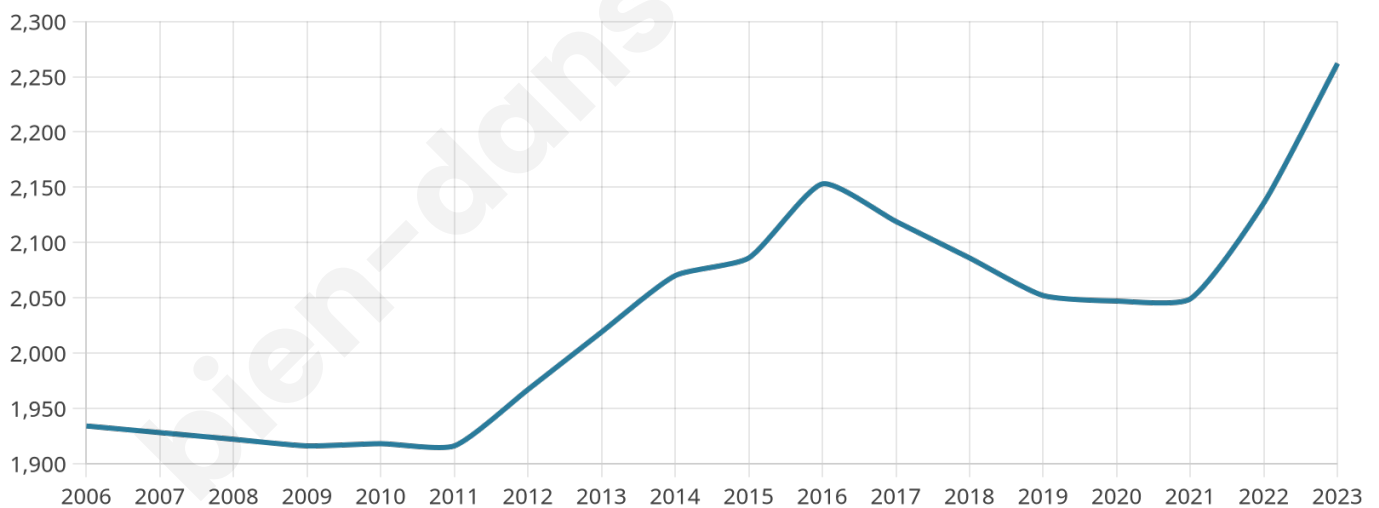

# Statistiques sur la population

Nombre d'habitants

**2 262**

Age moyen

**41 ans**

Pop active

**47.5%**

Taux chômage

**6.2%**

Pop densité

**251 h/km<sup>2</sup>**

Revenu moyen

**28 270 €/an**

## Evolution du nombre d'habitants

Sources : Institut national de la statistique et des études économiques (insee) selon Les dernières parutions officielles de 2024 portant sur les années 2020, 2021 et 2022.