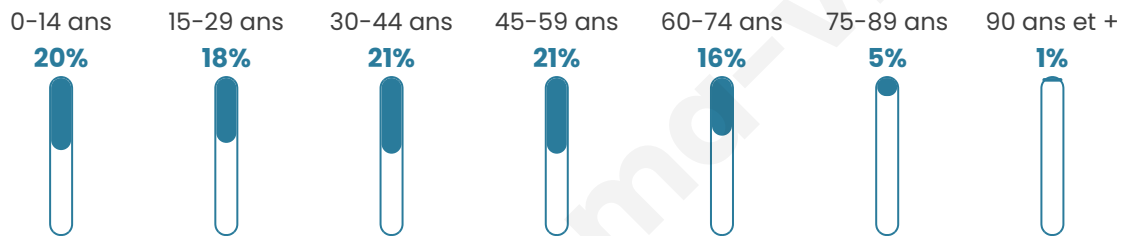

# Statistiques sur la population

Nombre d'habitants

**75**

Age moyen

**39 ans**

Pop active

**52%**

Taux chômage

**4.3%**

Pop densité

**8 h/km<sup>2</sup>**

Revenu moyen

**NC**

## Evolution du nombre d'habitants

Sources : Institut national de la statistique et des études économiques (insee) selon Les dernières parutions officielles de 2024 portant sur les années 2020, 2021 et 2022.

## Tranche d'âge