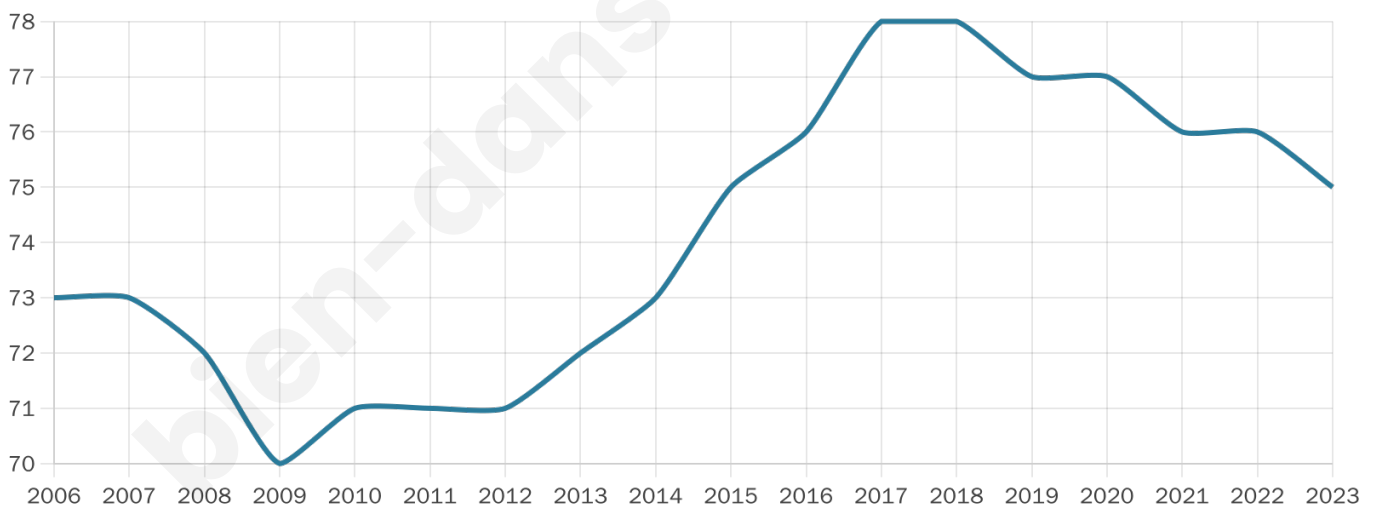

# Statistiques sur la population

Nombre d'habitants

**75**

Age moyen

**39 ans**

Pop active

**52%**

Taux chômage

**4.3%**

Pop densité

**8 h/km<sup>2</sup>**

Revenu moyen

**NC**

## Evolution du nombre d'habitants

Sources : Institut national de la statistique et des études économiques (insee) selon Les dernières parutions officielles de 2024 portant sur les années 2020, 2021 et 2022.