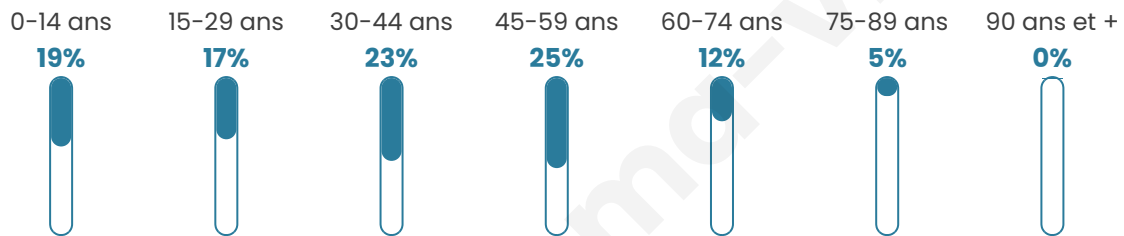

# Statistiques sur la population

Nombre d'habitants

**543**

Age moyen

**38 ans**

Pop active

**57.5%**

Taux chômage

**7.5%**

Pop densité

**68 h/km<sup>2</sup>**

Revenu moyen

**27 000 €/an**

## Evolution du nombre d'habitants

Sources : Institut national de la statistique et des études économiques (insee) selon Les dernières parutions officielles de 2024 portant sur les années 2020, 2021 et 2022.

## Tranche d'âge