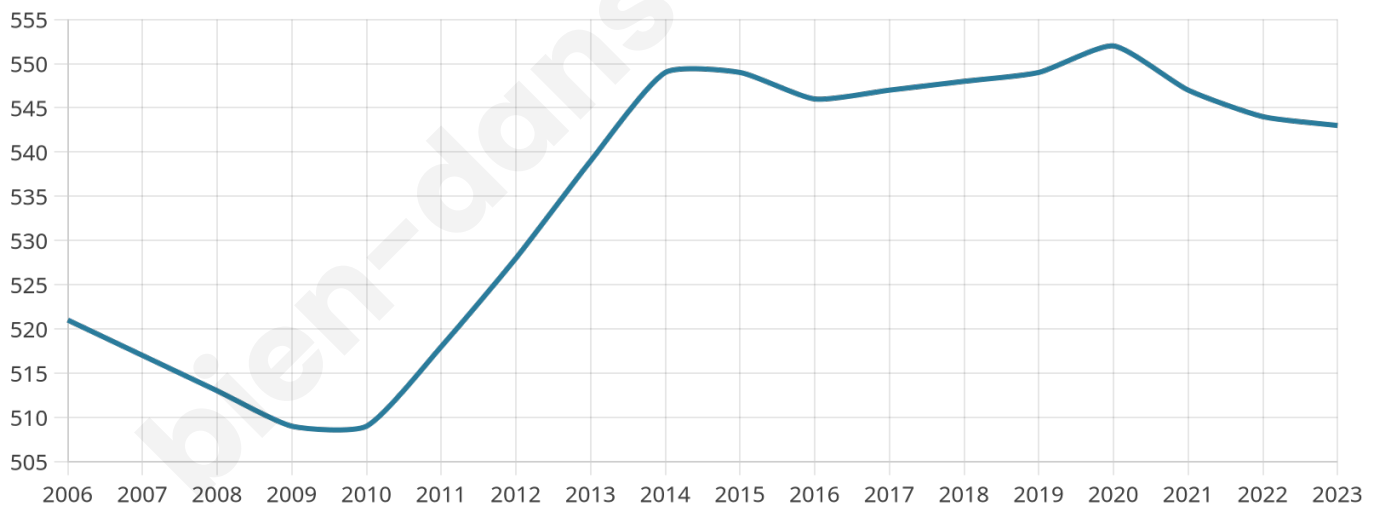

# Statistiques sur la population

Nombre d'habitants

**543**

Age moyen

**38 ans**

Pop active

**57.5%**

Taux chômage

**7.5%**

Pop densité

**68 h/km<sup>2</sup>**

Revenu moyen

**27 000 €/an**

## Evolution du nombre d'habitants

Sources : Institut national de la statistique et des études économiques (insee) selon Les dernières parutions officielles de 2024 portant sur les années 2020, 2021 et 2022.