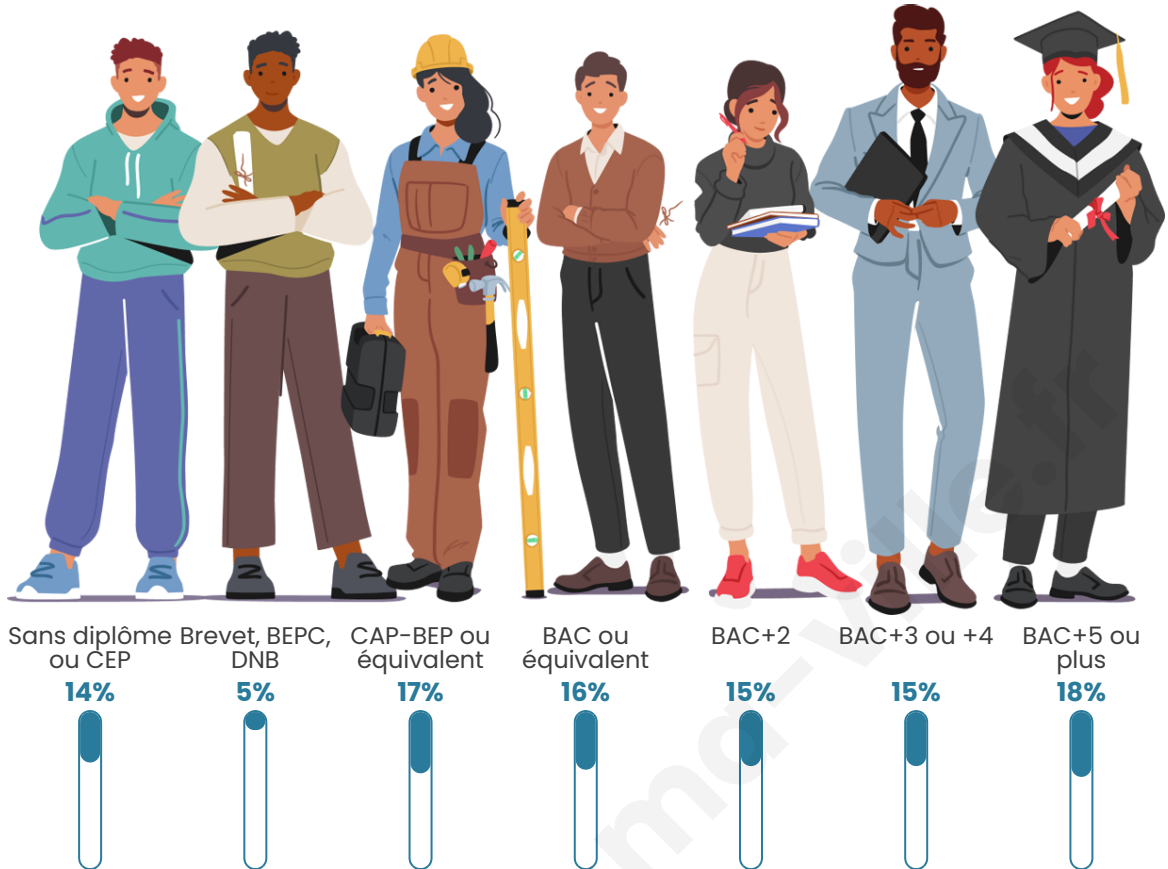

Nombre d'habitants

15 604

Age moyen

40 ans

Pop active

45%

Taux chômage

7.6%

Pop densité

1 951 h/km²

Revenu moyen

28 120 €/an

Evolution du nombre d'habitants

Sources : Institut national de la statistique et des études économiques (insee) selon Les dernières parutions officielles de 2024 portant sur les années 2020, 2021 et 2022.

Tranche d'âge

Activité professionnelle

Niveau de diplôme

Composition des ménages

Profils électoraux

Premier tour

	Emmanuel MACRON	37.49 %
	Jean-Luc MÉLENCHON	17.97 %
	Marine LE PEN	14.26 %
	Éric ZEMMOUR	8.40 %
	Yannick JADOT	6.96 %
	Valérie PÉCRESSE	6.72 %
	Nicolas DUPONT- AIGNAN	1.96 %
	Anne HIDALGO	1.83 %
	Jean LASSALLE	1.75 %
	Fabien ROUSSEL	1.73 %
	Nathalie ARTHAUD	0.51 %
	Philippe POUTOU	0.42 %