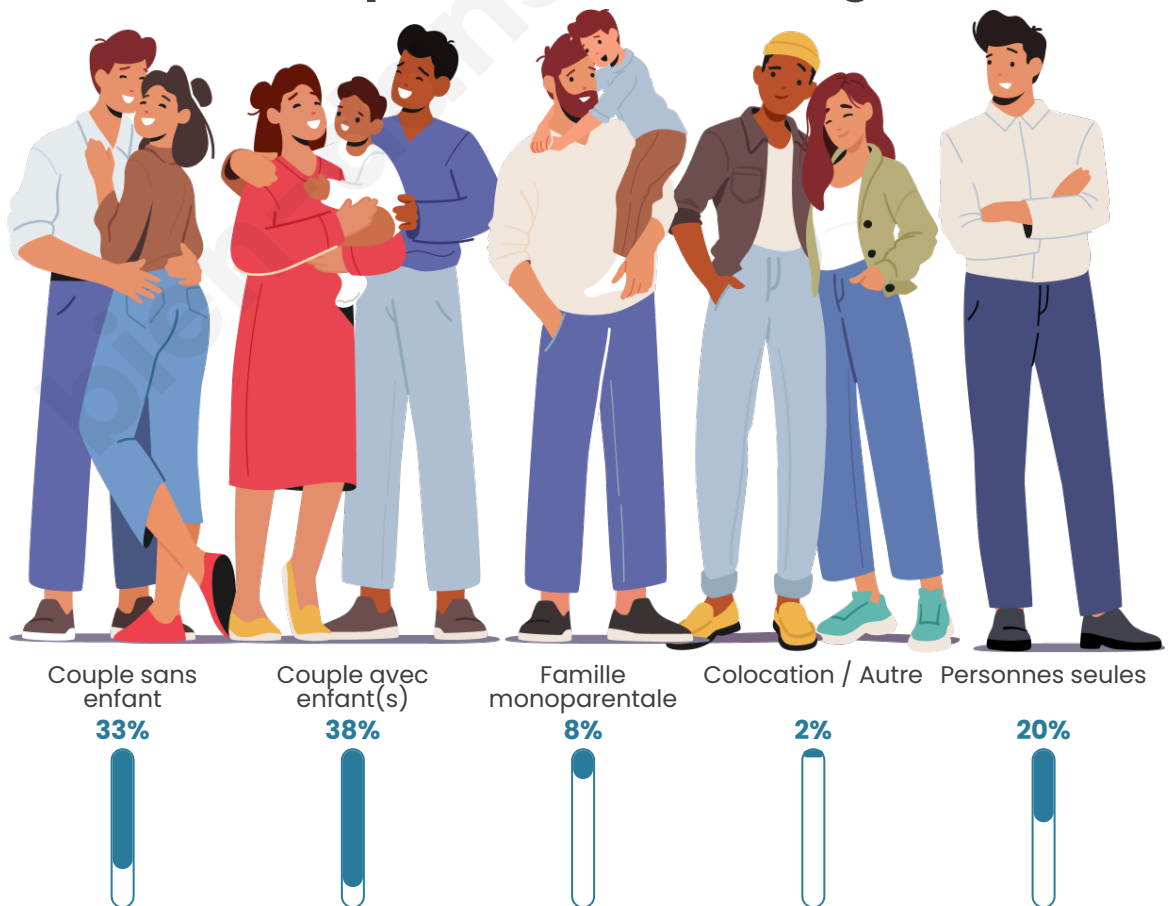

Nombre d'habitants

15 604

Age moyen

40 ans

Pop active

45%

Taux chômage

7.6%

Tranche d'âge

Activité professionnelle

Niveau de diplôme

Composition des ménages

Profils électoraux

Premier tour

	Emmanuel MACRON	37.49 %
	Jean-Luc MÉLENCHON	17.97 %
	Marine LE PEN	14.26 %
	Éric ZEMMOUR	8.40 %
	Yannick JADOT	6.96 %
	Valérie PÉCRESSE	6.72 %
	Nicolas DUPONT- AIGNAN	1.96 %
	Anne HIDALGO	1.83 %
	Jean LASSALLE	1.75 %
	Fabien ROUSSEL	1.73 %
	Nathalie ARTHAUD	0.51 %
	Philippe POUTOU	0.42 %