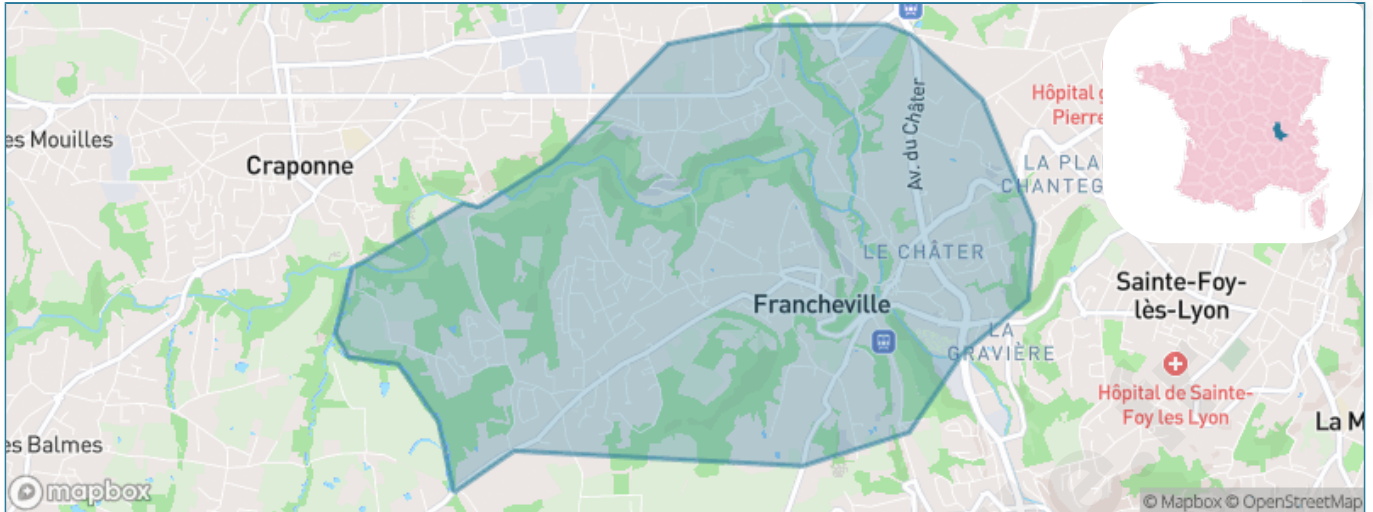

Version web

Ville de Francheville

Présenté par

BIEN dans
ma **VILLE** 

Sommaire

Situation géographique	3
Statistiques sur la population	4
Evolution du nombre d'habitants	4
Tranche d'âge	5
0-14 ans	5
15-29 ans	5
30-44 ans	5
45-59 ans	5
60-74 ans	5
75-89 ans	5
90 ans et +	5
Activité professionnelle	5
Agriculteurs	5
Artisans, Commerçants	5
Cadres et sup.	5
Professions intermédiaires	5
Employé	5
Ouvrier	5
Retraité	5
Autres	5
Niveau de diplôme	6
Sans diplôme ou CEP	6
Brevet, BEPC, DNB	6
CAP-BEP ou équivalent	6
BAC ou équivalent	6
BAC+2	6
BAC+3 ou +4	6
BAC+5 ou plus	6
Composition des ménages	6
Couple sans enfant	6
Couple avec enfant(s)	6
Famille monoparentale	6
Colocation / Autre	6
Personnes seules	6
Profil électoraux	7
Premier tour	7
Sécurité	8
Evolution du nombre d'infractions	8
Pour comparer	9
Services à la population	10
Commerce	10
Éducation	10
Villes autour de Francheville	11
Avis sur la ville de Francheville	12
Moyenne par critère	12
Villes autour de Francheville	12
Répartition des avis par note	12
Répartition des avis par note	12

Situation géographique

i Informations clés

- **Région** : Auvergne-Rhône-Alpes
- **Département** : Rhône
- **Métropole** : Métropole de Lyon
- **Code postal** : 69340
- **Superficie** : 8 km²

Statistiques sur la population