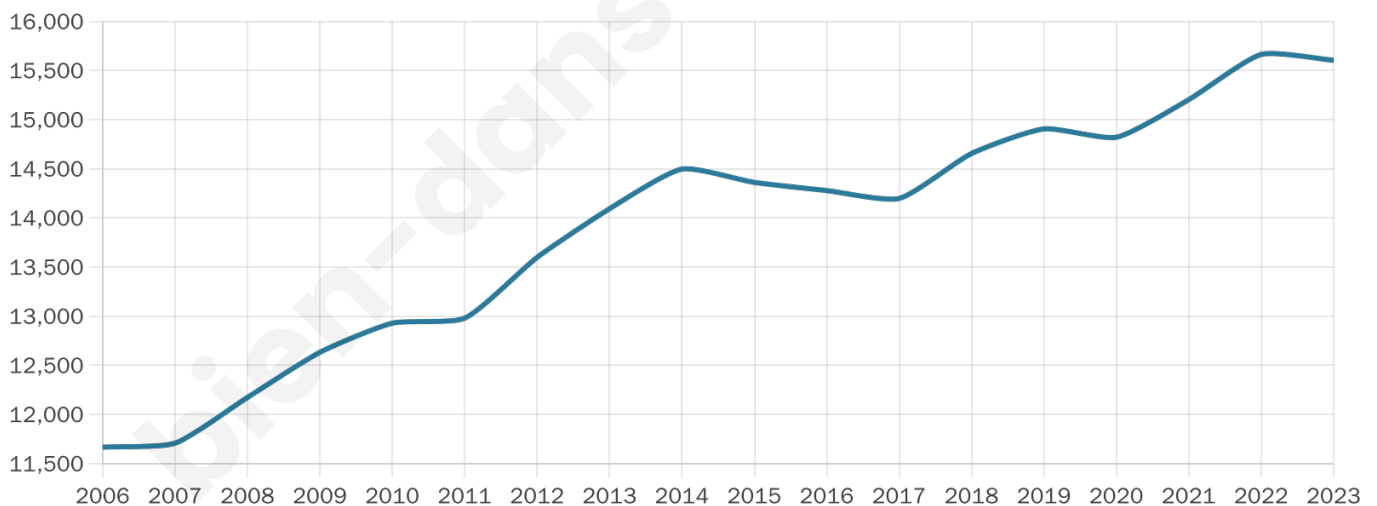

Nombre d'habitants

15 604

Age moyen

40 ans

Pop active

45%

Taux chômage

7.6%

Pop densité

1 951 h/km²

Revenu moyen

28 120 €/an

Evolution du nombre d'habitants

Sources : Institut national de la statistique et des études économiques (insee) selon Les dernières parutions officielles de 2024 portant sur les années 2020, 2021 et 2022.

Tranche d'âge

Activité professionnelle

Niveau de diplôme

Composition des ménages

Profils électoraux

Premier tour

	Emmanuel MACRON	37.49 %
	Jean-Luc MÉLENCHON	17.97 %
	Marine LE PEN	14.26 %
	Éric ZEMMOUR	8.40 %
	Yannick JADOT	6.96 %
	Valérie PÉCRESSE	6.72 %
	Nicolas DUPONT- AIGNAN	1.96 %
	Anne HIDALGO	1.83 %
	Jean LASSALLE	1.75 %
	Fabien ROUSSEL	1.73 %
	Nathalie ARTHAUD	0.51 %
	Philippe POUTOU	0.42 %