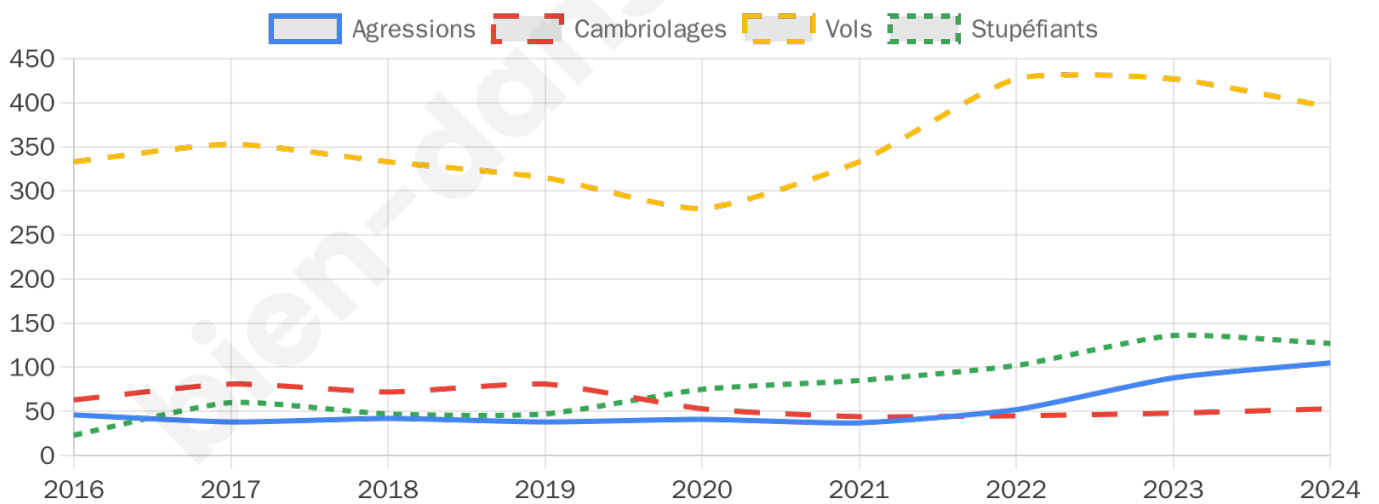

10 008 inscrits

Participation : 82.56%

Votes blancs : 1.50%

Votes nuls : 0.40%

Second tour

	Emmanuel MACRON	72,57 %
	Marine LE PEN	27,43 %

10 001 inscrits

Participation : 78.79%

Votes blancs : 5.52%

Votes nuls : 1.33%

Sécurité

Agressions physiques / sexuelles

105

Cambriolages

53

Vols / dégradations

395

Stupéfiants

127

Evolution du nombre d'infractions

Pour comparer

(en proportion du nombre d'habitants)

Sources : Bases statistiques communale, départementale et régionale de la délinquance enregistrée par la police et la gendarmerie nationales selon les dernières parutions officielles de 2025 portant sur l'année 2024 ([data.gouv](https://data.gouv.fr)).