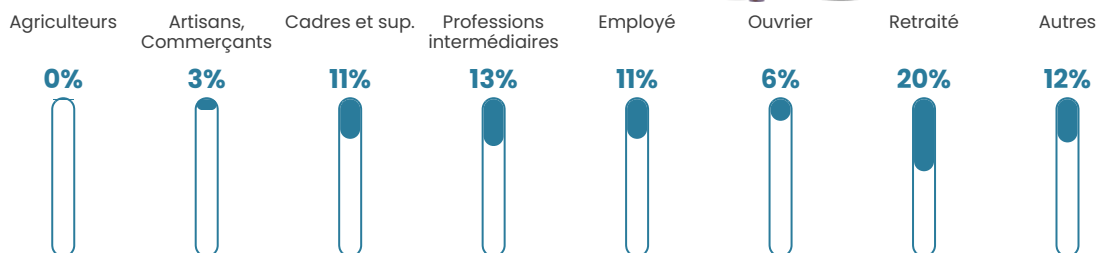

Pop densité

1 951 h/km²

Revenu moyen

28 120 €/an

Evolution du nombre d'habitants

Sources : Institut national de la statistique et des études économiques (insee) selon Les dernières parutions officielles de 2024 portant sur les années 2020, 2021 et 2022.

Tranche d'âge

Activité professionnelle

Niveau de diplôme

Composition des ménages

Profils électoraux

Premier tour

	Emmanuel MACRON	37.49 %
	Jean-Luc MÉLENCHON	17.97 %
	Marine LE PEN	14.26 %
	Éric ZEMMOUR	8.40 %
	Yannick JADOT	6.96 %
	Valérie PÉCRESSE	6.72 %
	Nicolas DUPONT- AIGNAN	1.96 %
	Anne HIDALGO	1.83 %
	Jean LASSALLE	1.75 %
	Fabien ROUSSEL	1.73 %
	Nathalie ARTHAUD	0.51 %
	Philippe POUTOU	0.42 %