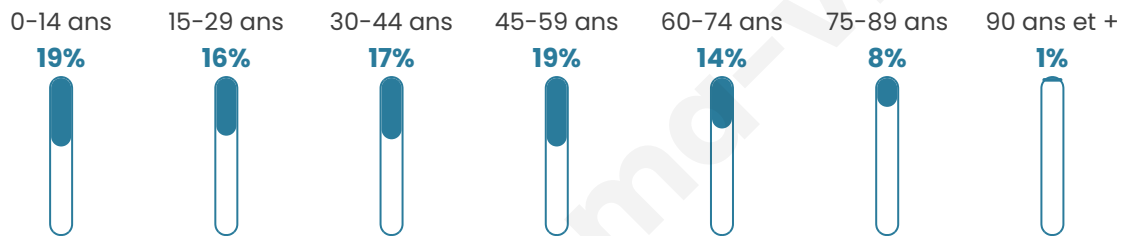

Nombre d'habitants

15 604

Age moyen

40 ans

Pop active

45%

Taux chômage

7.6%

Pop densité

1 951 h/km²

Revenu moyen

28 120 €/an

Evolution du nombre d'habitants

Sources : Institut national de la statistique et des études économiques (insee) selon Les dernières parutions officielles de 2024 portant sur les années 2020, 2021 et 2022.

Tranche d'âge

Activité professionnelle

Niveau de diplôme

Composition des ménages

Profils électoraux

Premier tour

	Emmanuel MACRON	37.49 %
	Jean-Luc MÉLENCHON	17.97 %
	Marine LE PEN	14.26 %
	Éric ZEMMOUR	8.40 %
	Yannick JADOT	6.96 %
	Valérie PÉCRESSE	6.72 %
	Nicolas DUPONT- AIGNAN	1.96 %
	Anne HIDALGO	1.83 %
	Jean LASSALLE	1.75 %
	Fabien ROUSSEL	1.73 %
	Nathalie ARTHAUD	0.51 %
	Philippe POUTOU	0.42 %