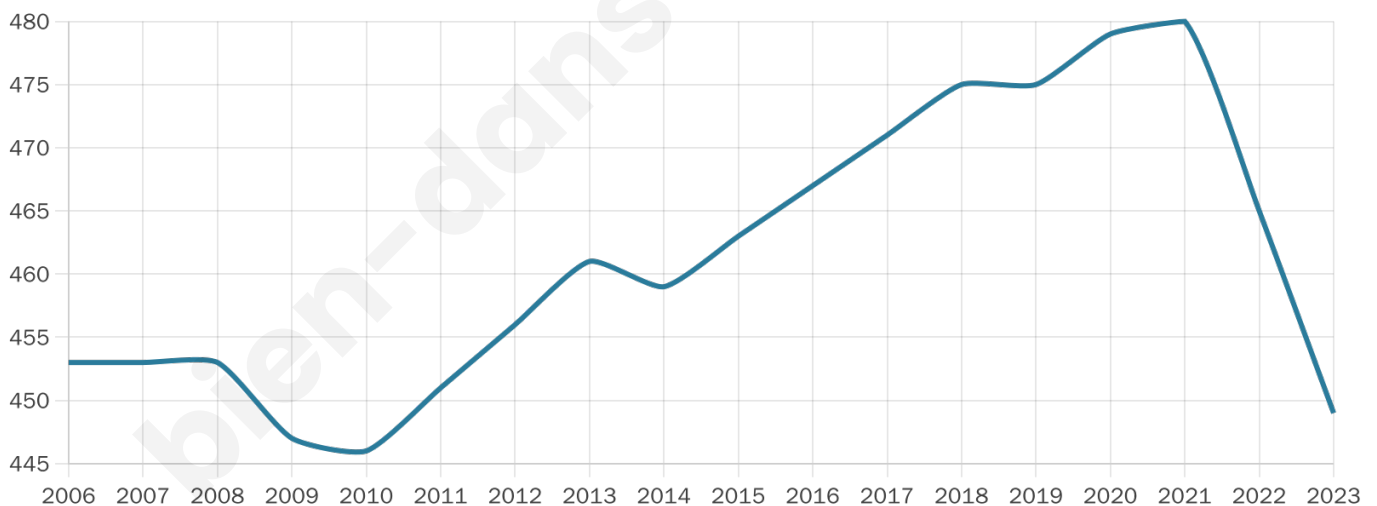

449

Age moyen

44 ans

Pop active

48.1%

Taux chômage

12.4%

Pop densité

11 h/km²

Revenu moyen

19 780 €/an

Evolution du nombre d'habitants

Sources : Institut national de la statistique et des études économiques (insee) selon Les dernières parutions officielles de 2024 portant sur les années 2020, 2021 et 2022.