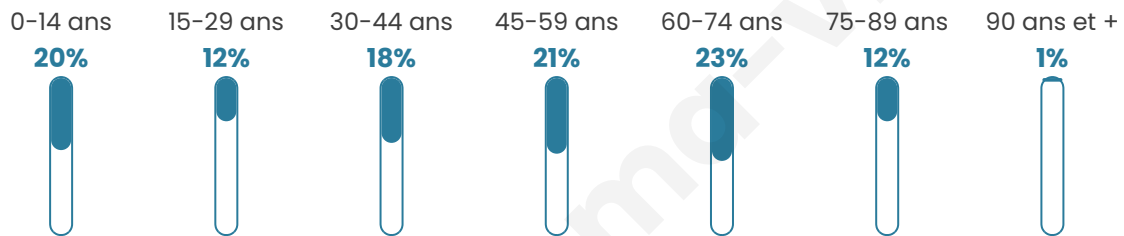

449

Age moyen

44 ans

Pop active

48.1%

Taux chômage

12.4%

Pop densité

11 h/km²

Revenu moyen

19 780 €/an

Evolution du nombre d'habitants

Sources : Institut national de la statistique et des études économiques (insee) selon Les dernières parutions officielles de 2024 portant sur les années 2020, 2021 et 2022.

Tranche d'âge

Activité professionnelle

Niveau de diplôme

Composition des ménages

Profils électoraux

Premier tour

	Marine LE PEN	28.21 %
	Jean-Luc MÉLENCHON	25.64 %
	Emmanuel MACRON	12.82 %
	Jean LASSALLE	7.69 %
	Éric ZEMMOUR	6.59 %
	Nicolas DUPONT-AIGNAN	4.40 %
	Fabien ROUSSEL	4.03 %
	Anne HIDALGO	3.30 %
	Yannick JADOT	2.93 %
	Valérie PÉCRESSE	2.93 %
	Nathalie ARTHAUD	0.73 %
	Philippe POUTOU	0.73 %