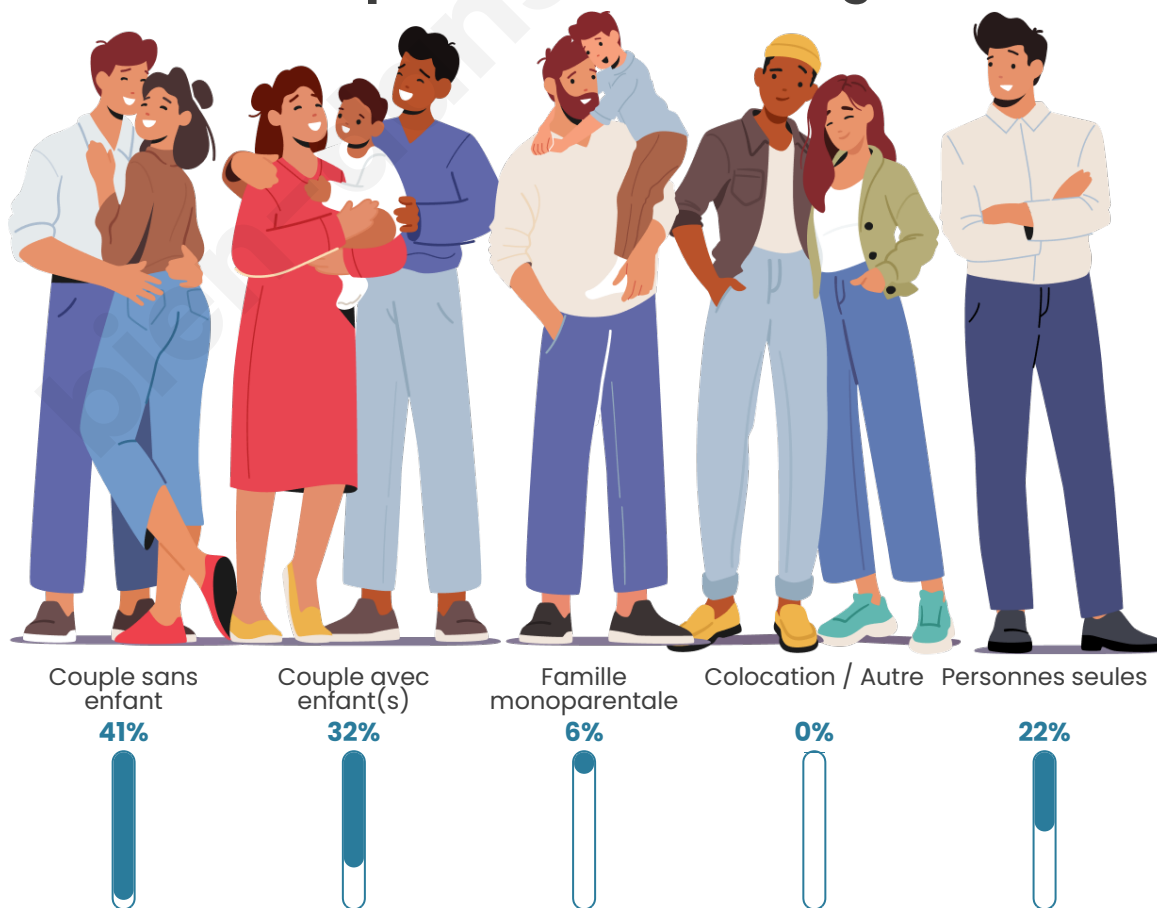

Tranche d'âge

Activité professionnelle

Niveau de diplôme

Composition des ménages

Profils électoraux

Premier tour

	Marine LE PEN	28.21 %
	Jean-Luc MÉLENCHON	25.64 %
	Emmanuel MACRON	12.82 %
	Jean LASSALLE	7.69 %
	Éric ZEMMOUR	6.59 %
	Nicolas DUPONT-AIGNAN	4.40 %
	Fabien ROUSSEL	4.03 %
	Anne HIDALGO	3.30 %
	Yannick JADOT	2.93 %
	Valérie PÉCRESSE	2.93 %
	Nathalie ARTHAUD	0.73 %
	Philippe POUTOU	0.73 %