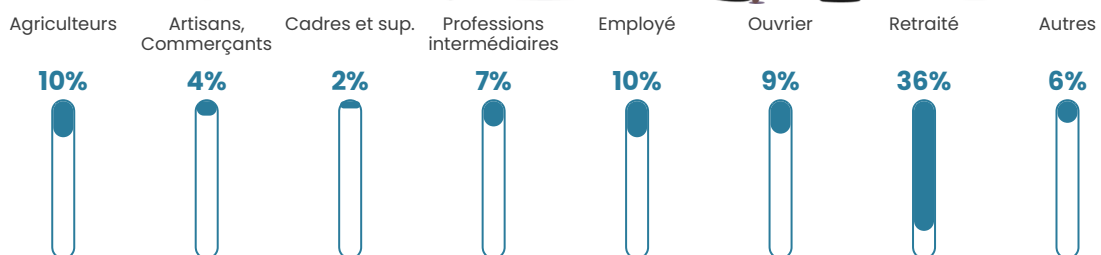

11 h/km²

Revenu moyen

19 780 €/an

Evolution du nombre d'habitants

Sources : Institut national de la statistique et des études économiques (insee) selon Les dernières parutions officielles de 2024 portant sur les années 2020, 2021 et 2022.

Tranche d'âge

Activité professionnelle

Niveau de diplôme

Composition des ménages

Profils électoraux

Premier tour

	Marine LE PEN	28.21 %
	Jean-Luc MÉLENCHON	25.64 %
	Emmanuel MACRON	12.82 %
	Jean LASSALLE	7.69 %
	Éric ZEMMOUR	6.59 %
	Nicolas DUPONT-AIGNAN	4.40 %
	Fabien ROUSSEL	4.03 %
	Anne HIDALGO	3.30 %
	Yannick JADOT	2.93 %
	Valérie PÉCRESSE	2.93 %
	Nathalie ARTHAUD	0.73 %
	Philippe POUTOU	0.73 %