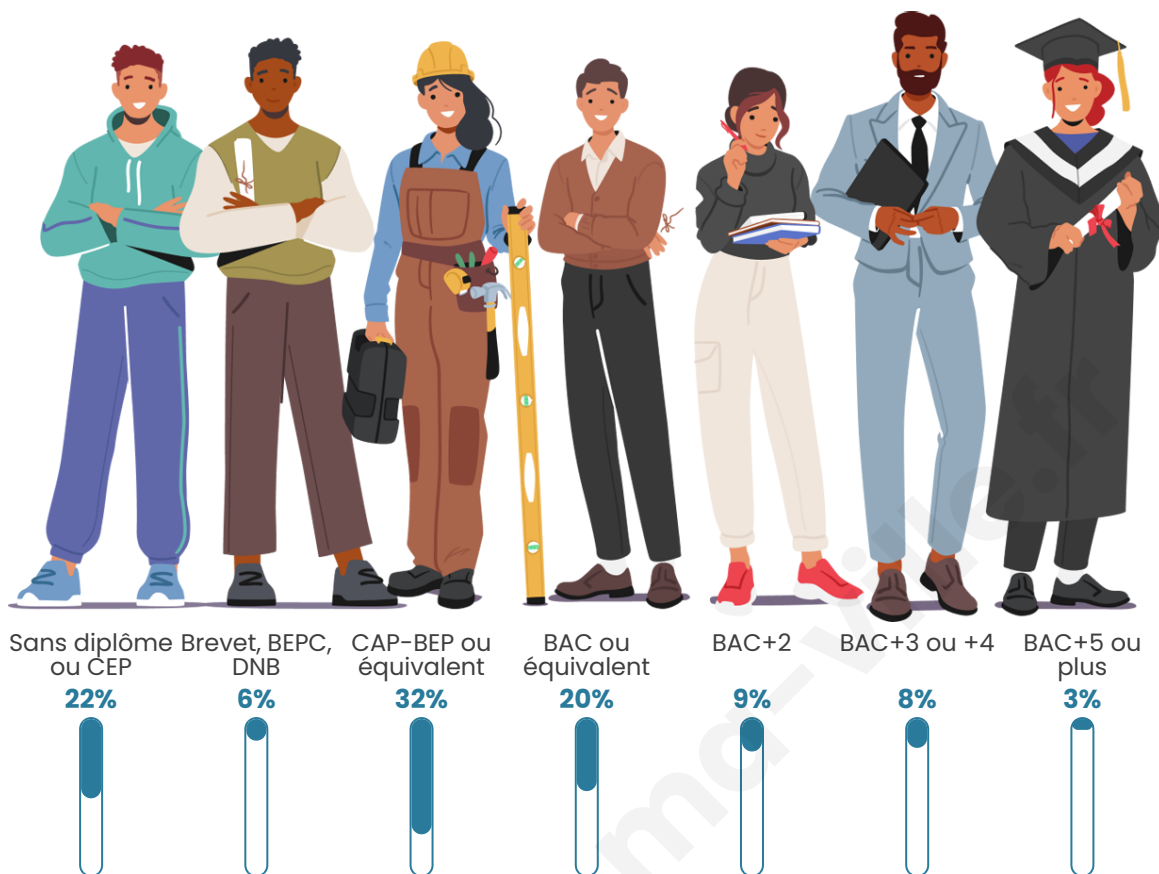

449

Age moyen

44 ans

Pop active

48.1%

Taux chômage

12.4%

Pop densité

Tranche d'âge

Activité professionnelle

Niveau de diplôme

Composition des ménages

Profils électoraux

Premier tour

	Marine LE PEN	28.21 %
	Jean-Luc MÉLENCHON	25.64 %
	Emmanuel MACRON	12.82 %
	Jean LASSALLE	7.69 %
	Éric ZEMMOUR	6.59 %
	Nicolas DUPONT-AIGNAN	4.40 %
	Fabien ROUSSEL	4.03 %
	Anne HIDALGO	3.30 %
	Yannick JADOT	2.93 %
	Valérie PÉCRESSE	2.93 %
	Nathalie ARTHAUD	0.73 %
	Philippe POUTOU	0.73 %