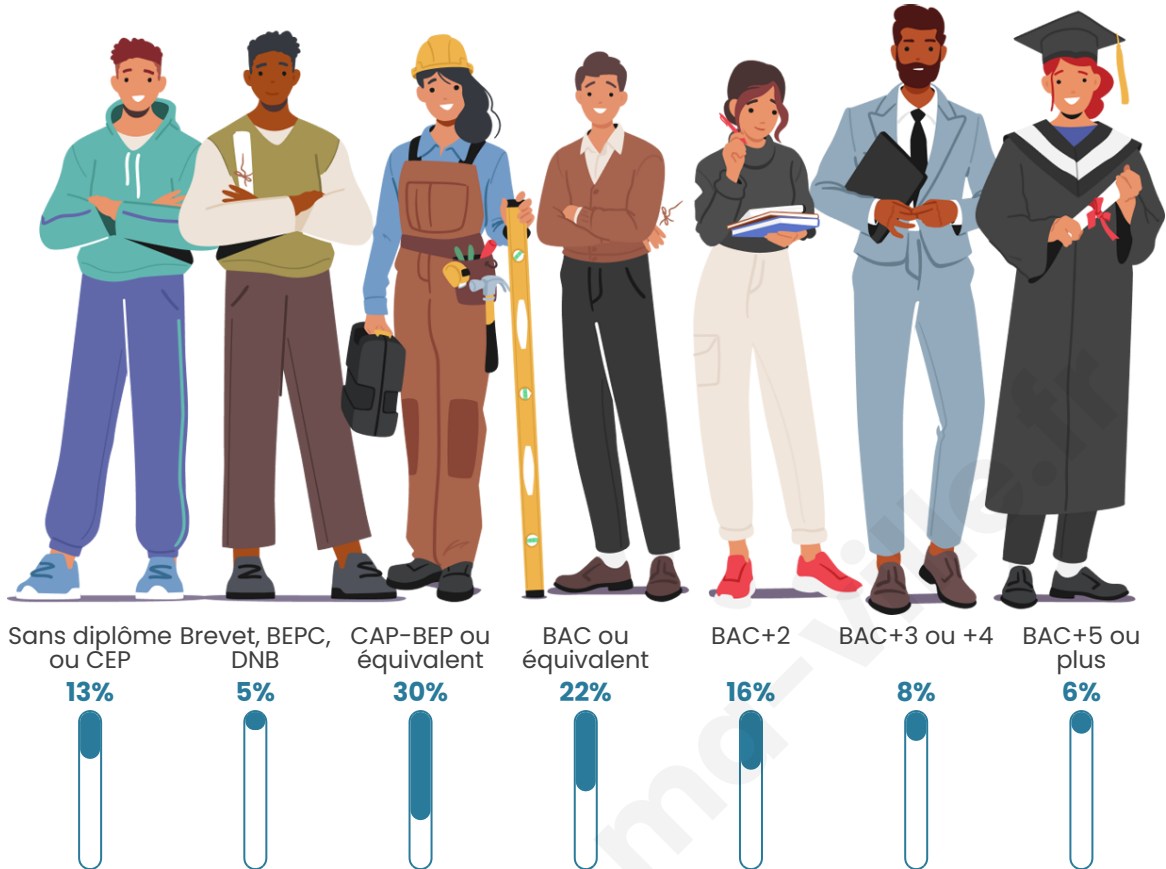

1 597

Age moyen

38 ans

Pop active

50.6%

Taux chômage

3.5%

Pop densité

Tranche d'âge

Activité professionnelle

Niveau de diplôme

Composition des ménages

Profils électoraux

Premier tour

	Marine LE PEN	35.15 %
	Emmanuel MACRON	28.94 %
	Jean-Luc MÉLENCHON	10.66 %
	Éric ZEMMOUR	8.05 %
	Valérie PÉCRESE	5.66 %
	Yannick JADOT	3.59 %
	Jean LASSALLE	2.18 %
	Fabien ROUSSEL	1.63 %
	Nicolas DUPONT-AIGNAN	1.63 %
	Anne HIDALGO	1.52 %
	Nathalie ARTHAUD	0.65 %
	Philippe POUTOU	0.33 %