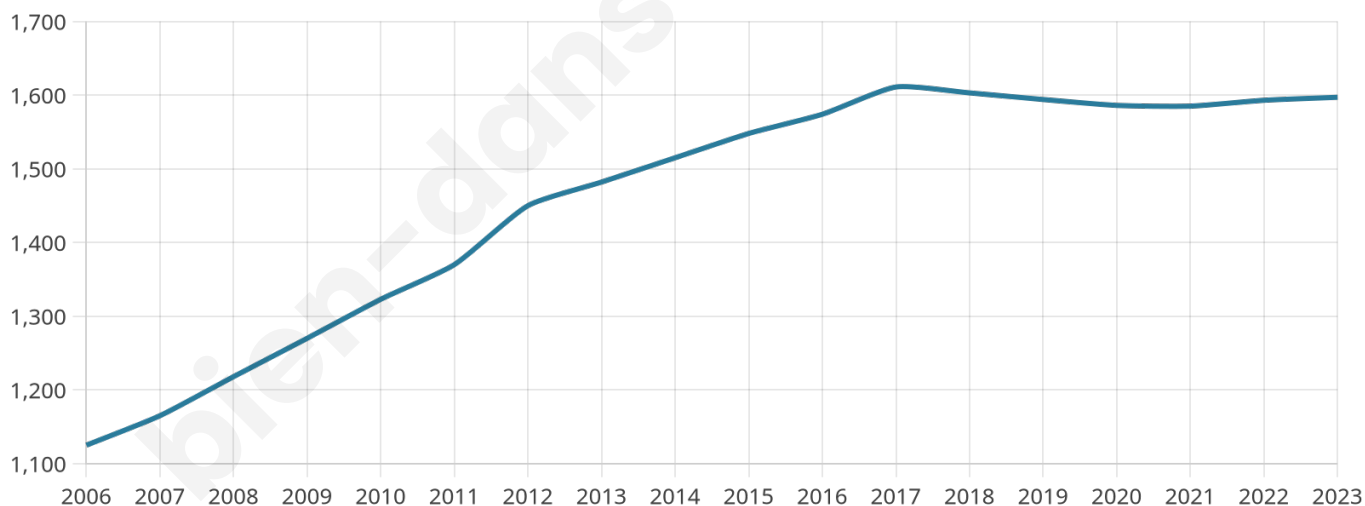

1 597

Age moyen

38 ans

Pop active

50.6%

Taux chômage

3.5%

Pop densité

123 h/km²

Revenu moyen

26 140 €/an

Evolution du nombre d'habitants

Sources : Institut national de la statistique et des études économiques (insee) selon Les dernières parutions officielles de 2024 portant sur les années 2020, 2021 et 2022.