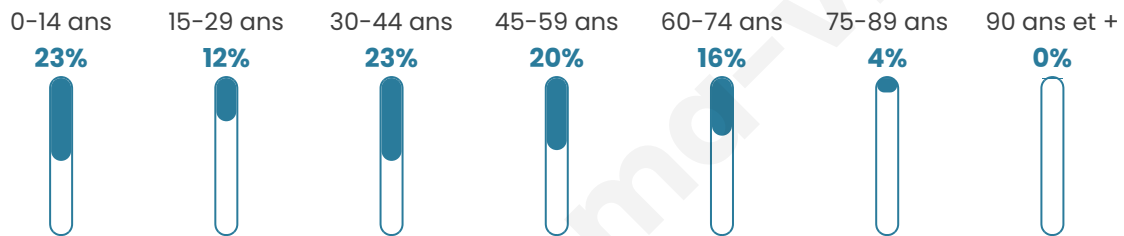

1 597

Age moyen

38 ans

Pop active

50.6%

Taux chômage

3.5%

Pop densité

123 h/km²

Revenu moyen

26 140 €/an

Evolution du nombre d'habitants

Sources : Institut national de la statistique et des études économiques (insee) selon Les dernières parutions officielles de 2024 portant sur les années 2020, 2021 et 2022.

Tranche d'âge

Activité professionnelle

Niveau de diplôme

Composition des ménages

Profils électoraux

Premier tour

	Marine LE PEN	35.15 %
	Emmanuel MACRON	28.94 %
	Jean-Luc MÉLENCHON	10.66 %
	Éric ZEMMOUR	8.05 %
	Valérie PÉCRESE	5.66 %
	Yannick JADOT	3.59 %
	Jean LASSALLE	2.18 %
	Fabien ROUSSEL	1.63 %
	Nicolas DUPONT-AIGNAN	1.63 %
	Anne HIDALGO	1.52 %
	Nathalie ARTHAUD	0.65 %
	Philippe POUTOU	0.33 %