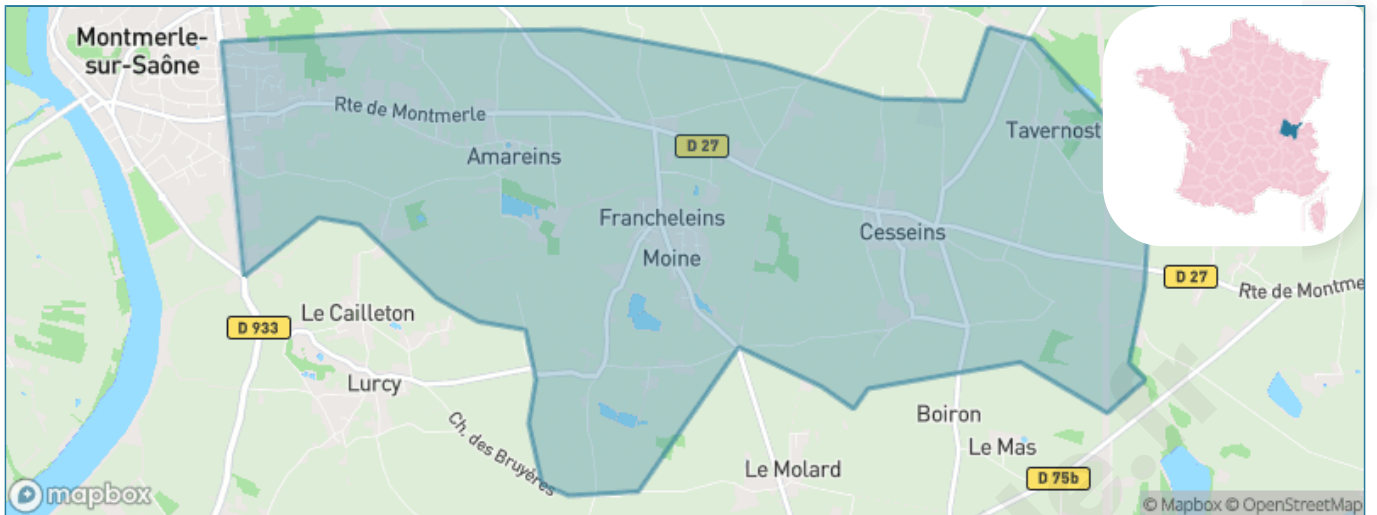

Version web

Ville de Francheleins

Présenté par

BIEN dans
ma **VILLE** 

Sommaire

Situation géographique	3
Statistiques sur la population	4
Evolution du nombre d'habitants	4
Tranche d'âge	5
0-14 ans	5
15-29 ans	5
30-44 ans	5
45-59 ans	5
60-74 ans	5
75-89 ans	5
90 ans et +	5
Activité professionnelle	5
Agriculteurs	5
Artisans, Commerçants	5
Cadres et sup.	5
Professions intermédiaires	5
Employé	5
Ouvrier	5
Retraité	5
Autres	5
Niveau de diplôme	6
Sans diplôme ou CEP	6
Brevet, BEPC, DNB	6
CAP-BEP ou équivalent	6
BAC ou équivalent	6
BAC+2	6
BAC+3 ou +4	6
BAC+5 ou plus	6
Composition des ménages	6
Couple sans enfant	6
Couple avec enfant(s)	6
Famille monoparentale	6
Colocation / Autre	6
Personnes seules	6
Profil électoraux	7
Premier tour	7
Sécurité	8
Evolution du nombre d'infractions	8
Pour comparer	9
Services à la population	10
Commerce	10
Éducation	10
Villes autour de Francheleins	12
Avis sur la ville de Francheleins	13
Moyenne par critère	13
Villes autour de Francheleins	13
Répartition des avis par note	13
Répartition des avis par note	13

Situation géographique

i Informations clés

- **Région** : Auvergne-Rhône-Alpes
- **Département** : Ain
- **Code postal** : 01090
- **Superficie** : 13 km²

Statistiques sur la population

Nombre d'habitants