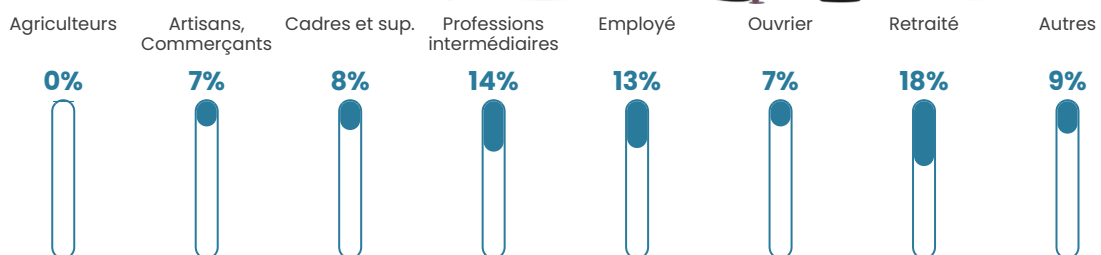

123 h/km²

Revenu moyen

26 140 €/an

Evolution du nombre d'habitants

Sources : Institut national de la statistique et des études économiques (insee) selon Les dernières parutions officielles de 2024 portant sur les années 2020, 2021 et 2022.

Tranche d'âge

Activité professionnelle

Niveau de diplôme

Composition des ménages

Profils électoraux

Premier tour

	Marine LE PEN	35.15 %
	Emmanuel MACRON	28.94 %
	Jean-Luc MÉLENCHON	10.66 %
	Éric ZEMMOUR	8.05 %
	Valérie PÉCRESE	5.66 %
	Yannick JADOT	3.59 %
	Jean LASSALLE	2.18 %
	Fabien ROUSSEL	1.63 %
	Nicolas DUPONT-AIGNAN	1.63 %
	Anne HIDALGO	1.52 %
	Nathalie ARTHAUD	0.65 %
	Philippe POUTOU	0.33 %