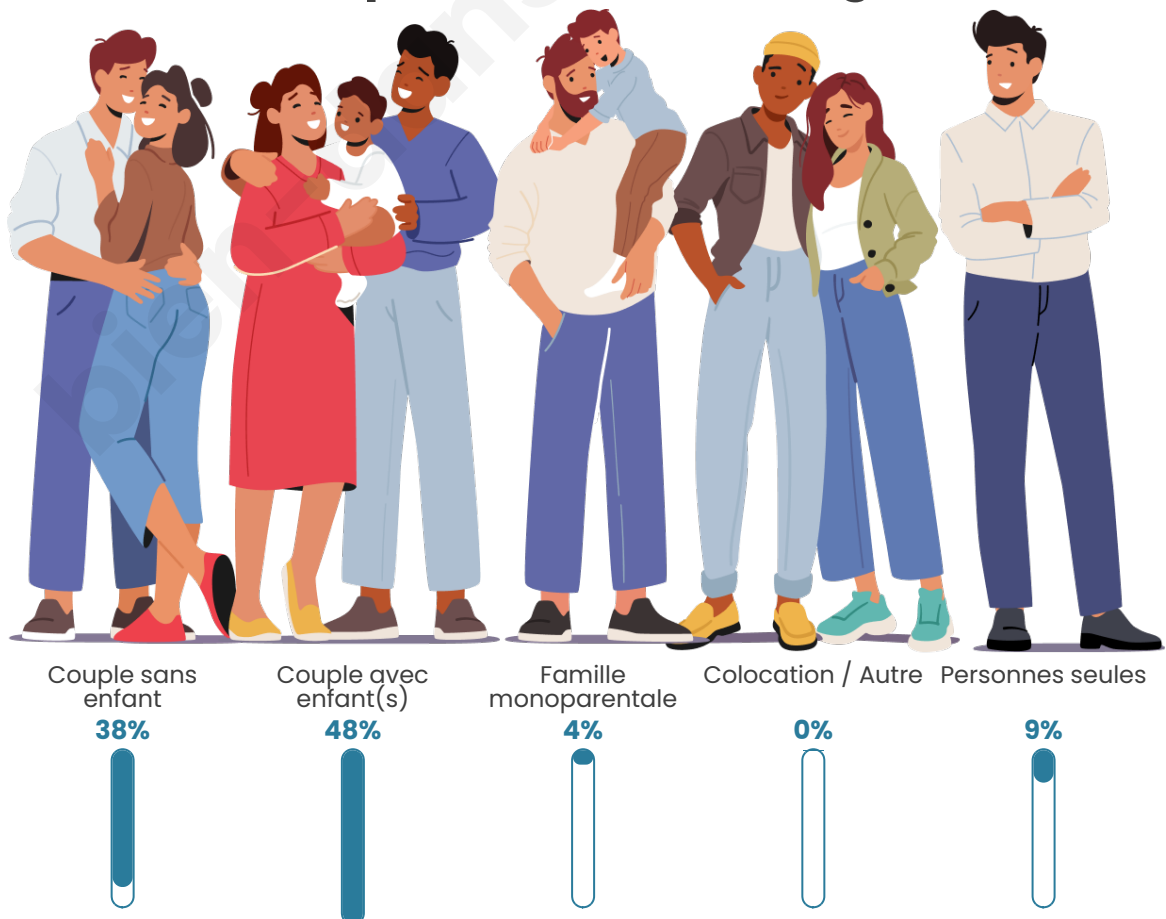

Tranche d'âge

Activité professionnelle

Niveau de diplôme

Composition des ménages

Profils électoraux

Premier tour

	Marine LE PEN	35.15 %
	Emmanuel MACRON	28.94 %
	Jean-Luc MÉLENCHON	10.66 %
	Éric ZEMMOUR	8.05 %
	Valérie PÉCRESE	5.66 %
	Yannick JADOT	3.59 %
	Jean LASSALLE	2.18 %
	Fabien ROUSSEL	1.63 %
	Nicolas DUPONT-AIGNAN	1.63 %
	Anne HIDALGO	1.52 %
	Nathalie ARTHAUD	0.65 %
	Philippe POUTOU	0.33 %