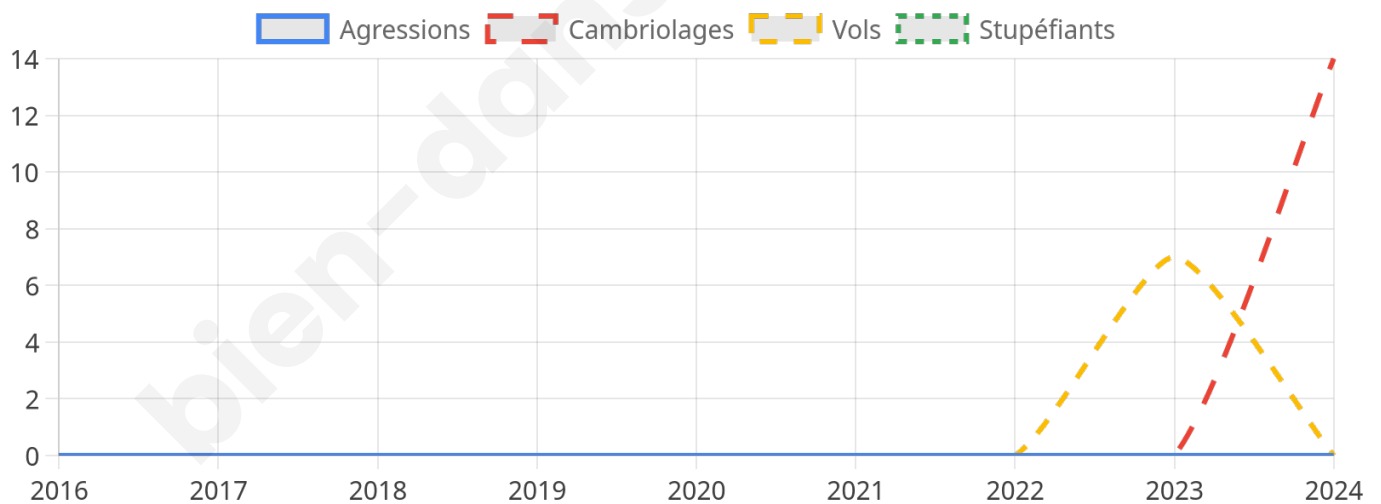

Sécurité

Agressions physiques / sexuelles

0

Cambriolages

14

Vols / dégradations

0

Stupéfiants

0

Evolution du nombre d'infractions