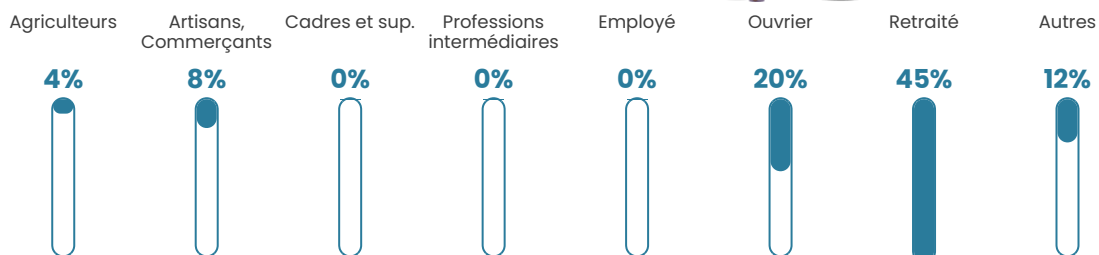

Pop densité

20 h/km²

Revenu moyen

21 520 €/an

Evolution du nombre d'habitants

Sources : Institut national de la statistique et des études économiques (insee) selon Les dernières parutions officielles de 2024 portant sur les années 2020, 2021 et 2022.

Tranche d'âge

Activité professionnelle

Niveau de diplôme

Composition des ménages

Profils électoraux

Premier tour

	Marine LE PEN	37.35 %
	Emmanuel MACRON	21.69 %
	Jean-Luc MÉLENCHON	15.66 %
	Jean LASSALLE	7.23 %
	Éric ZEMMOUR	7.23 %
	Valérie PÉCRESSE	6.02 %
	Nathalie ARTHAUD	1.20 %
	Anne HIDALGO	1.20 %
	Yannick JADOT	1.20 %
	Nicolas DUPONT-AIGNAN	1.20 %
	Fabien ROUSSEL	0.00 %
	Philippe POUTOU	0.00 %