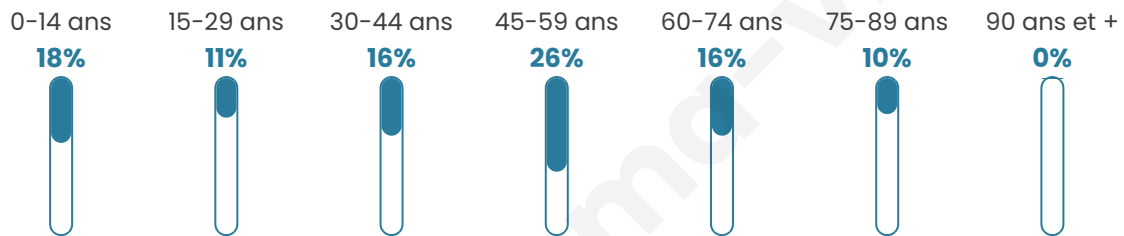

Nombre d'habitants

121

Age moyen

43 ans

Pop active

44.6%

Taux chômage

9.9%

Pop densité

20 h/km²

Revenu moyen

21 520 €/an

Evolution du nombre d'habitants

Sources : Institut national de la statistique et des études économiques (insee) selon Les dernières parutions officielles de 2024 portant sur les années 2020, 2021 et 2022.

Tranche d'âge

Activité professionnelle

Niveau de diplôme

Composition des ménages

Profils électoraux

Premier tour

	Marine LE PEN	37.35 %
	Emmanuel MACRON	21.69 %
	Jean-Luc MÉLENCHON	15.66 %
	Jean LASSALLE	7.23 %
	Éric ZEMMOUR	7.23 %
	Valérie PÉCRESSE	6.02 %
	Nathalie ARTHAUD	1.20 %
	Anne HIDALGO	1.20 %
	Yannick JADOT	1.20 %
	Nicolas DUPONT-AIGNAN	1.20 %
	Fabien ROUSSEL	0.00 %
	Philippe POUTOU	0.00 %