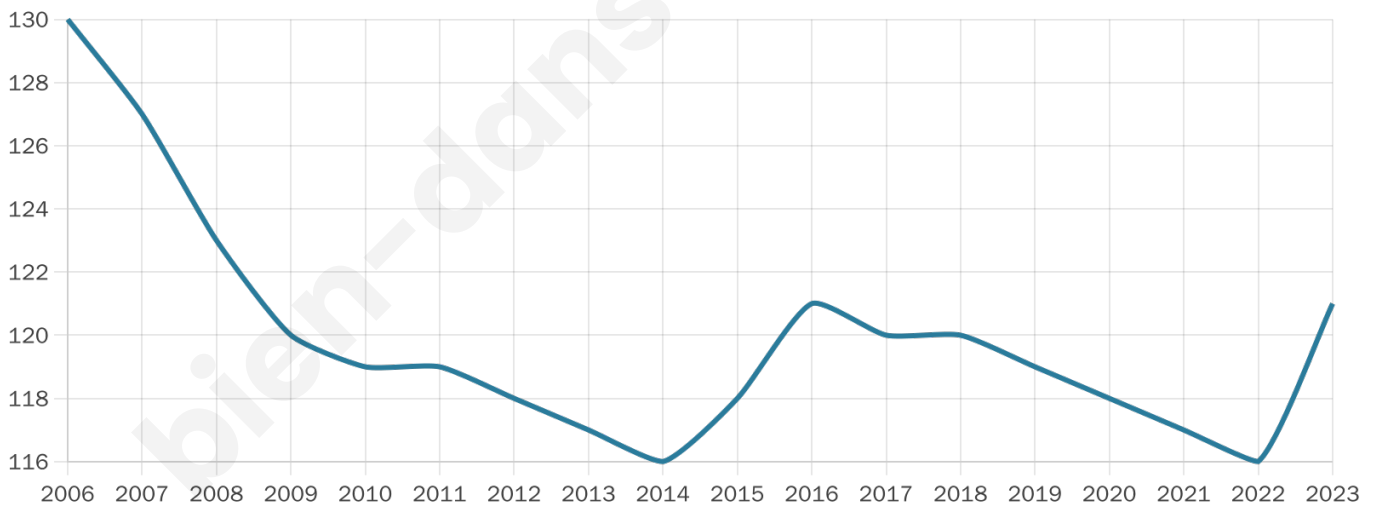

Nombre d'habitants

121

Age moyen

43 ans

Pop active

44.6%

Taux chômage

9.9%

Pop densité

20 h/km²

Revenu moyen

21 520 €/an

Evolution du nombre d'habitants

Sources : Institut national de la statistique et des études économiques (insee) selon Les dernières parutions officielles de 2024 portant sur les années 2020, 2021 et 2022.

Tranche d'âge

Activité professionnelle

Niveau de diplôme

Composition des ménages

Profils électoraux

Premier tour

	Marine LE PEN	37.35 %
	Emmanuel MACRON	21.69 %
	Jean-Luc MÉLENCHON	15.66 %
	Jean LASSALLE	7.23 %
	Éric ZEMMOUR	7.23 %
	Valérie PÉCRESSE	6.02 %
	Nathalie ARTHAUD	1.20 %
	Anne HIDALGO	1.20 %
	Yannick JADOT	1.20 %
	Nicolas DUPONT-AIGNAN	1.20 %
	Fabien ROUSSEL	0.00 %
	Philippe POUTOU	0.00 %