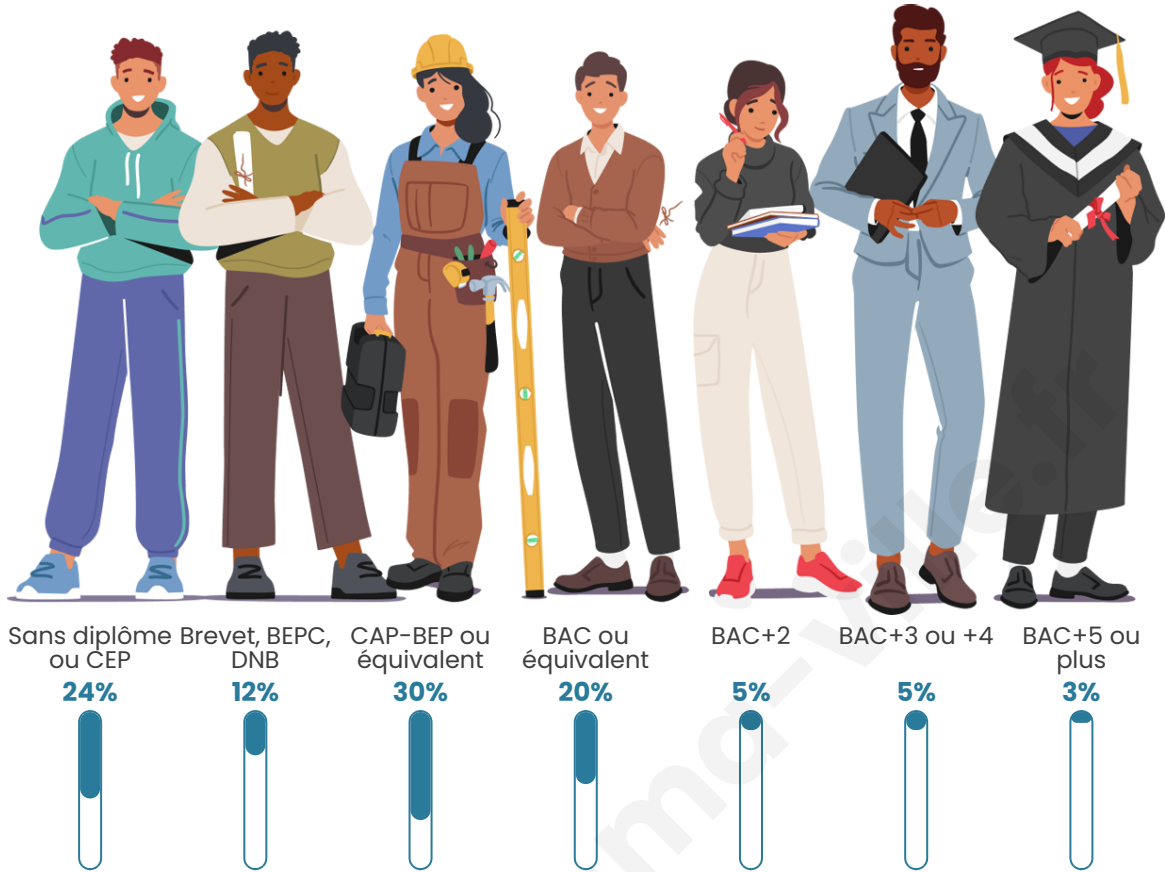

Nombre d'habitants

121

Age moyen

43 ans

Pop active

44.6%

Taux chômage

9.9%

Pop densité

20 h/km²

Revenu moyen

21 520 €/an

Evolution du nombre d'habitants

Sources : Institut national de la statistique et des études économiques (insee) selon Les dernières parutions officielles de 2024 portant sur les années 2020, 2021 et 2022.

Tranche d'âge

Activité professionnelle

Niveau de diplôme

Composition des ménages

Profils électoraux

Premier tour

	Marine LE PEN	37.35 %
	Emmanuel MACRON	21.69 %
	Jean-Luc MÉLENCHON	15.66 %
	Jean LASSALLE	7.23 %
	Éric ZEMMOUR	7.23 %
	Valérie PÉCRESSE	6.02 %
	Nathalie ARTHAUD	1.20 %
	Anne HIDALGO	1.20 %
	Yannick JADOT	1.20 %
	Nicolas DUPONT-AIGNAN	1.20 %
	Fabien ROUSSEL	0.00 %
	Philippe POUTOU	0.00 %