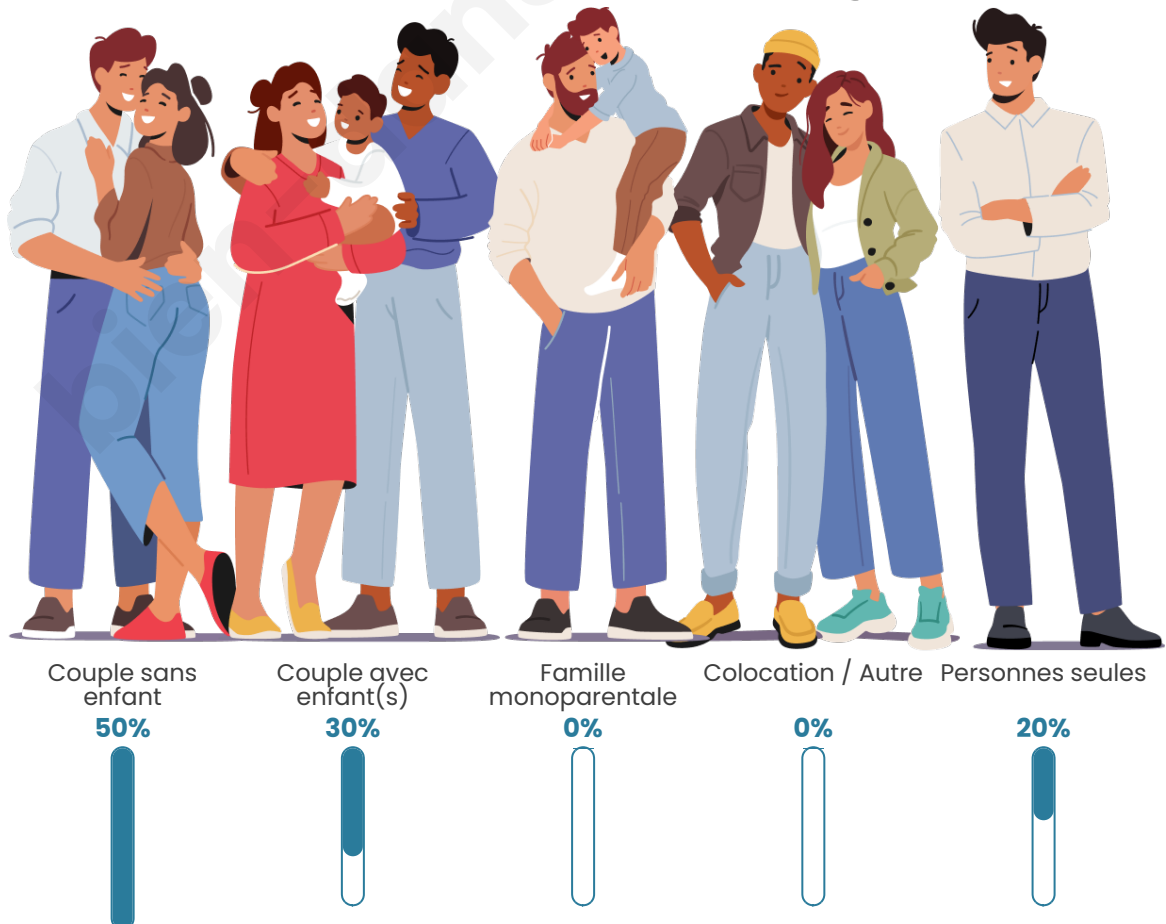

Nombre d'habitants

121

Age moyen

43 ans

Pop active

44.6%

Taux chômage

9.9%

Tranche d'âge

Activité professionnelle

Niveau de diplôme

Composition des ménages

Profils électoraux

Premier tour

	Marine LE PEN	37.35 %
	Emmanuel MACRON	21.69 %
	Jean-Luc MÉLENCHON	15.66 %
	Jean LASSALLE	7.23 %
	Éric ZEMMOUR	7.23 %
	Valérie PÉCRESSE	6.02 %
	Nathalie ARTHAUD	1.20 %
	Anne HIDALGO	1.20 %
	Yannick JADOT	1.20 %
	Nicolas DUPONT-AIGNAN	1.20 %
	Fabien ROUSSEL	0.00 %
	Philippe POUTOU	0.00 %