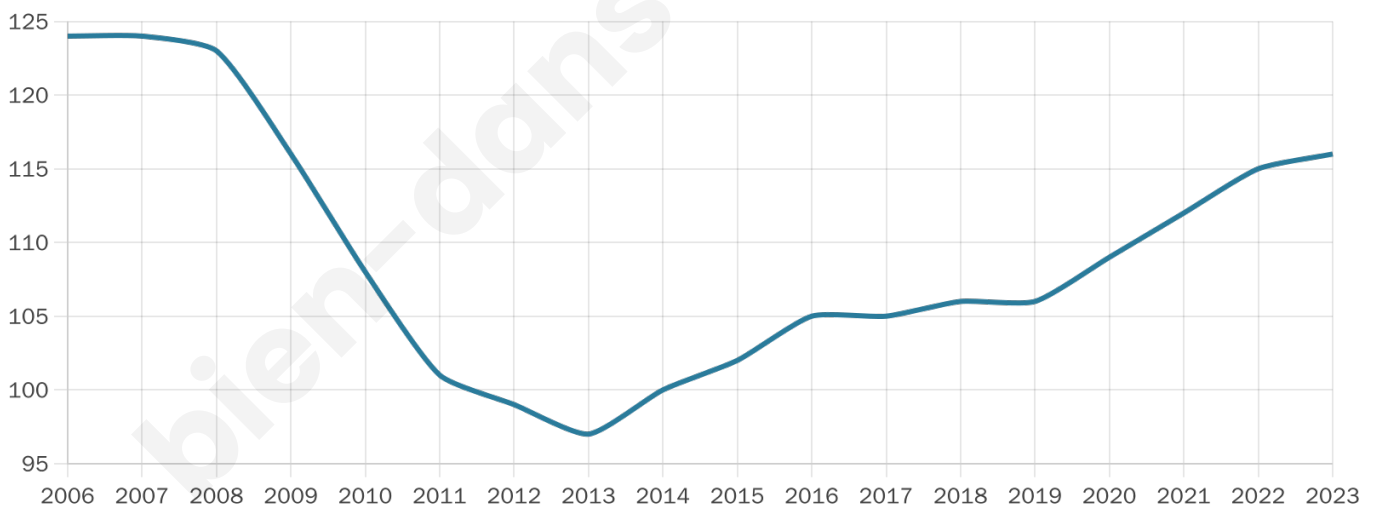

# Statistiques sur la population

Nombre d'habitants

**116**

Age moyen

**40 ans**

Pop active

**38.8%**

Taux chômage

**6.3%**

Pop densité

**58 h/km<sup>2</sup>**

Revenu moyen

**24 960 €/an**

## Evolution du nombre d'habitants

Sources : Institut national de la statistique et des études économiques (insee) selon Les dernières parutions officielles de 2024 portant sur les années 2020, 2021 et 2022.