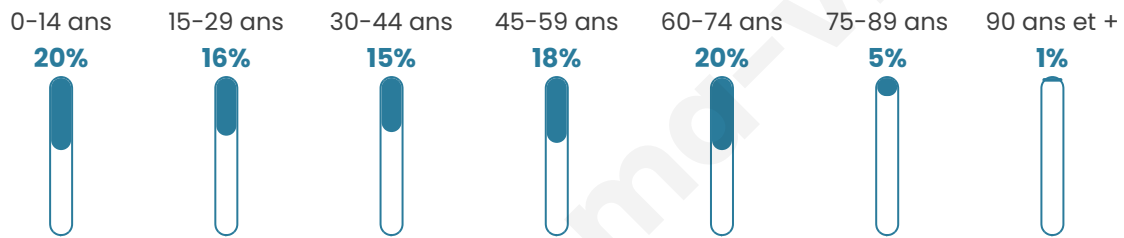

# Statistiques sur la population

Nombre d'habitants

**116**

Age moyen

**40 ans**

Pop active

**38.8%**

Taux chômage

**6.3%**

Pop densité

**58 h/km<sup>2</sup>**

Revenu moyen

**24 960 €/an**

## Evolution du nombre d'habitants

Sources : Institut national de la statistique et des études économiques (insee) selon Les dernières parutions officielles de 2024 portant sur les années 2020, 2021 et 2022.

## Tranche d'âge