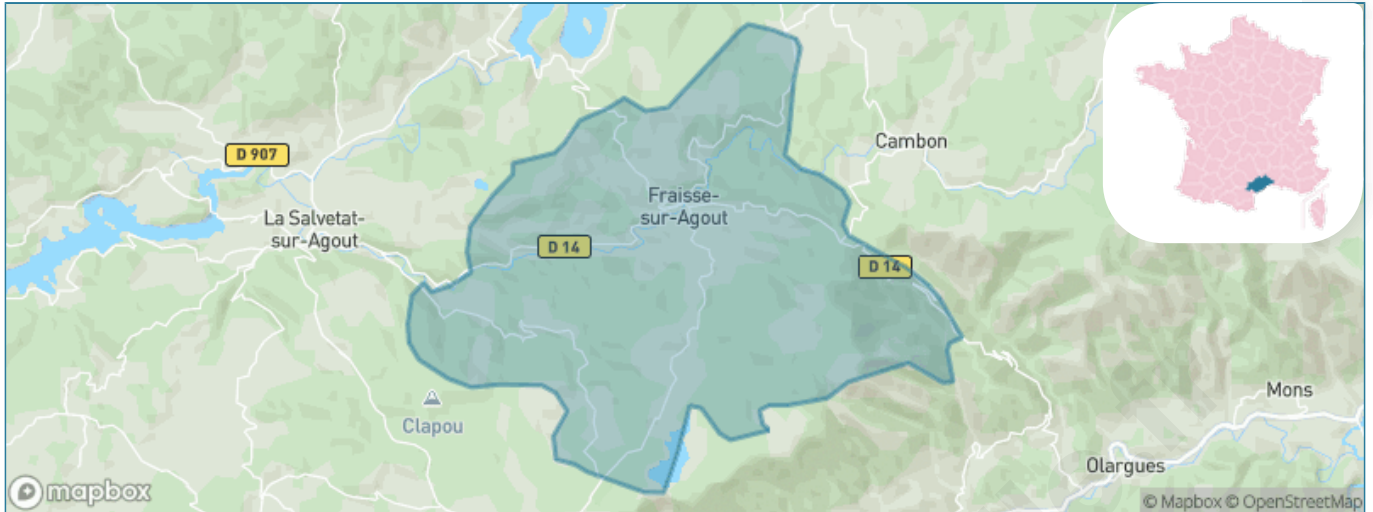

Version web

Ville de Fraisse-sur-Agout

Présenté par

BIEN dans
ma **VILLE** 

Sommaire

Situation géographique	3
Statistiques sur la population	4
Evolution du nombre d'habitants	4
Tranche d'âge	5
0-14 ans	5
15-29 ans	5
30-44 ans	5
45-59 ans	5
60-74 ans	5
75-89 ans	5
90 ans et +	5
Activité professionnelle	5
Agriculteurs	5
Artisans, Commerçants	5
Cadres et sup.	5
Professions intermédiaires	5
Employé	5
Ouvrier	5
Retraité	5
Autres	5
Niveau de diplôme	6
Sans diplôme ou CEP	6
Brevet, BEPC, DNB	6
CAP-BEP ou équivalent	6
BAC ou équivalent	6
BAC+2	6
BAC+3 ou +4	6
BAC+5 ou plus	6
Composition des ménages	6
Couple sans enfant	6
Couple avec enfant(s)	6
Famille monoparentale	6
Colocation / Autre	6
Personnes seules	6
Profil électoraux	7
Premier tour	7
Sécurité	8
Evolution du nombre d'infractions	8
Pour comparer	9
Services à la population	10
Commerce	10
Éducation	10
Villes autour de Fraise-sur-Agout	12
Avis sur la ville de Fraise-sur-Agout	13
Moyenne par critère	13
Villes autour de Fraise-sur-Agout	13
Répartition des avis par note	13
Répartition des avis par note	13

Situation géographique

i Informations clés

- **Région** : Occitanie
- **Département** : Hérault
- **Code postal** : 34330
- **Superficie** : 58 km²

Statistiques sur la population

Nombre d'habitants

319

Age moyen