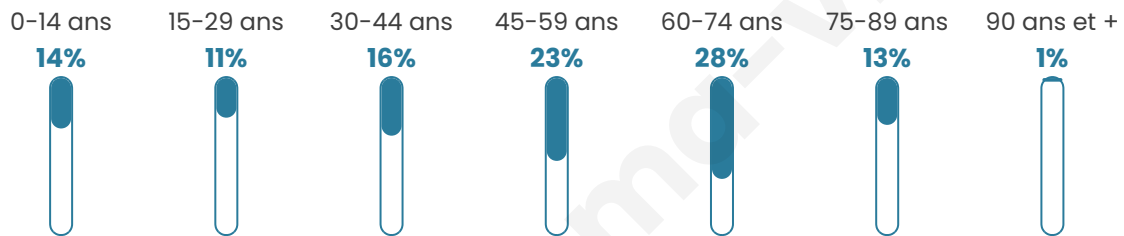

49 ans

Pop active

42.6%

Taux chômage

10.9%

Pop densité

6 h/km²

Revenu moyen

18 790 €/an

Evolution du nombre d'habitants

Sources : Institut national de la statistique et des études économiques (insee) selon Les dernières parutions officielles de 2024 portant sur les années 2020, 2021 et 2022.

Tranche d'âge

Activité professionnelle

Niveau de diplôme

Composition des ménages

Profils électoraux

Premier tour

	Jean-Luc MÉLENCHON	33.83 %
	Marine LE PEN	25.87 %
	Emmanuel MACRON	14.43 %
	Fabien ROUSSEL	5.47 %
	Jean LASSALLE	5.47 %
	Éric ZEMMOUR	3.98 %
	Anne HIDALGO	3.48 %
	Yannick JADOT	3.48 %
	Nicolas DUPONT-AIGNAN	2.49 %
	Valérie PÉCRESSE	1.00 %
	Philippe POUTOU	0.50 %
	Nathalie ARTHAUD	0.00 %