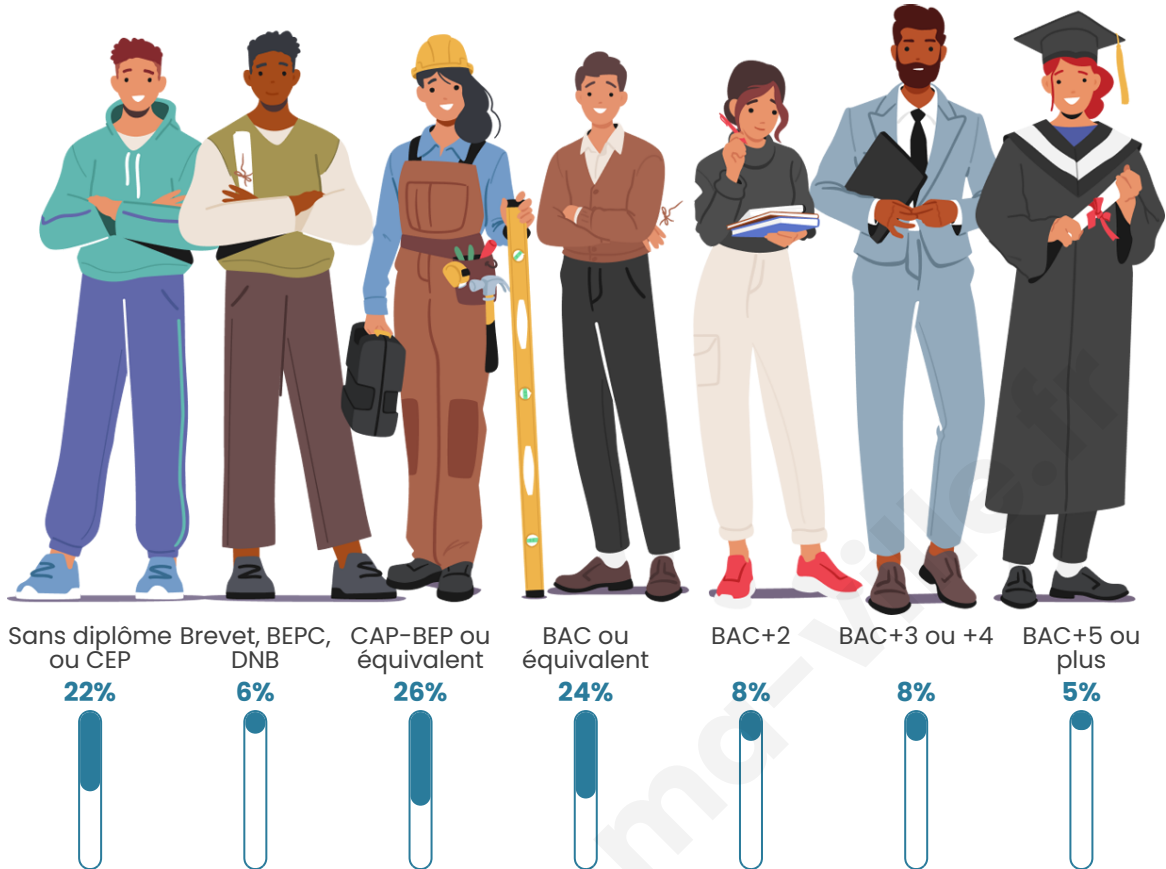

Tranche d'âge

Activité professionnelle

Niveau de diplôme

Composition des ménages

Profils électoraux

Premier tour

	Jean-Luc MÉLENCHON	33.83 %
	Marine LE PEN	25.87 %
	Emmanuel MACRON	14.43 %
	Fabien ROUSSEL	5.47 %
	Jean LASSALLE	5.47 %
	Éric ZEMMOUR	3.98 %
	Anne HIDALGO	3.48 %
	Yannick JADOT	3.48 %
	Nicolas DUPONT-AIGNAN	2.49 %
	Valérie PÉCRESSE	1.00 %
	Philippe POUTOU	0.50 %
	Nathalie ARTHAUD	0.00 %