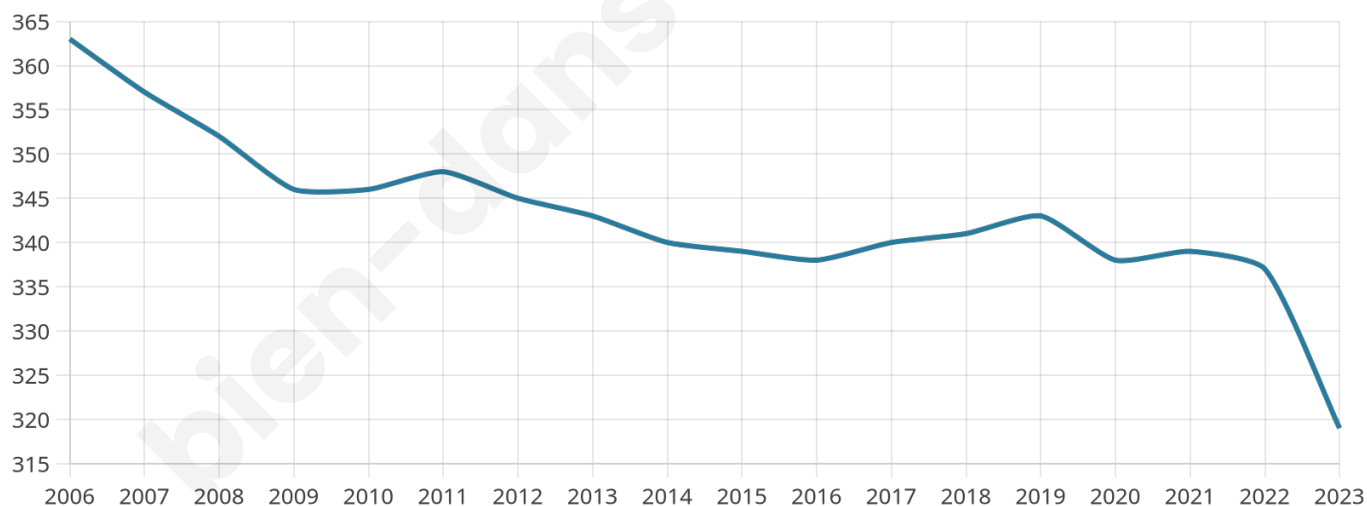

49 ans

Pop active

42.6%

Taux chômage

10.9%

Pop densité

6 h/km²

Revenu moyen

18 790 €/an

Evolution du nombre d'habitants

Sources : Institut national de la statistique et des études économiques (insee) selon Les dernières parutions officielles de 2024 portant sur les années 2020, 2021 et 2022.