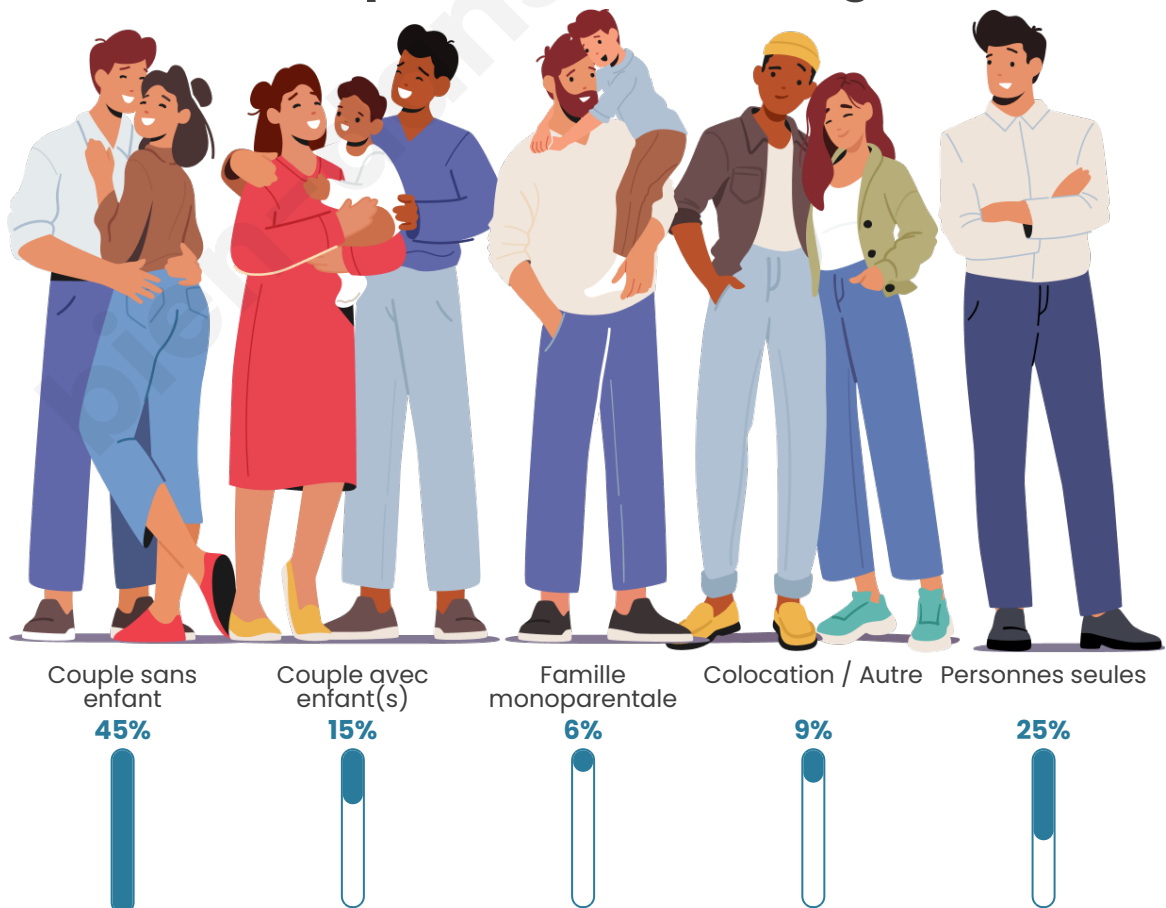

Tranche d'âge

Activité professionnelle

Niveau de diplôme

Composition des ménages

Profils électoraux

Premier tour

	Jean-Luc MÉLENCHON	33.83 %
	Marine LE PEN	25.87 %
	Emmanuel MACRON	14.43 %
	Fabien ROUSSEL	5.47 %
	Jean LASSALLE	5.47 %
	Éric ZEMMOUR	3.98 %
	Anne HIDALGO	3.48 %
	Yannick JADOT	3.48 %
	Nicolas DUPONT-AIGNAN	2.49 %
	Valérie PÉCRESSE	1.00 %
	Philippe POUTOU	0.50 %
	Nathalie ARTHAUD	0.00 %