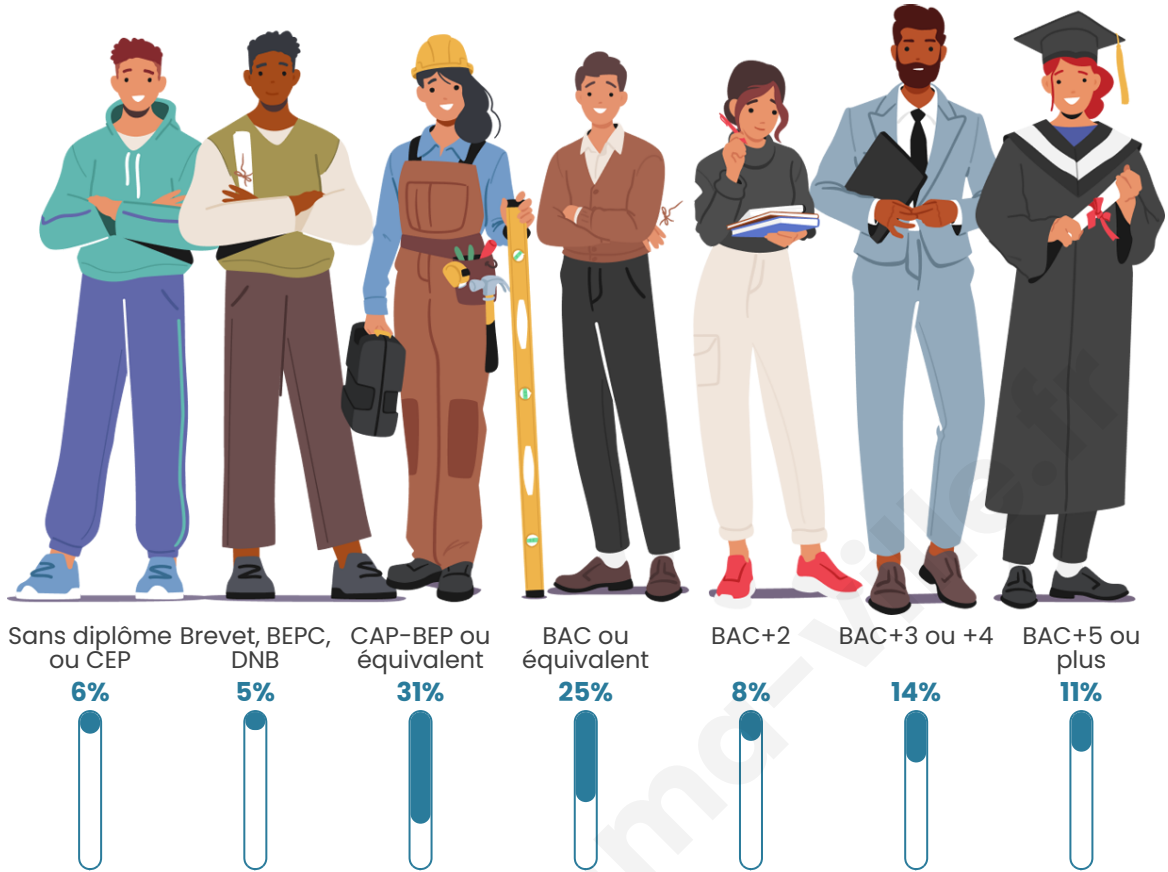

Tranche d'âge

Activité professionnelle

Niveau de diplôme

Composition des ménages

Profils électoraux

Premier tour

	Emmanuel MACRON	30.77 %
	Marine LE PEN	26.15 %
	Jean-Luc MÉLENCHON	23.08 %
	Valérie PÉCRESE	4.62 %
	Nicolas DUPONT- AIGNAN	4.62 %
	Fabien ROUSSEL	3.08 %
	Jean LASSALLE	3.08 %
	Nathalie ARTHAUD	1.54 %
	Anne HIDALGO	1.54 %
	Yannick JADOT	1.54 %
	Éric ZEMMOUR	0.00 %
	Philippe POUTOU	0.00 %