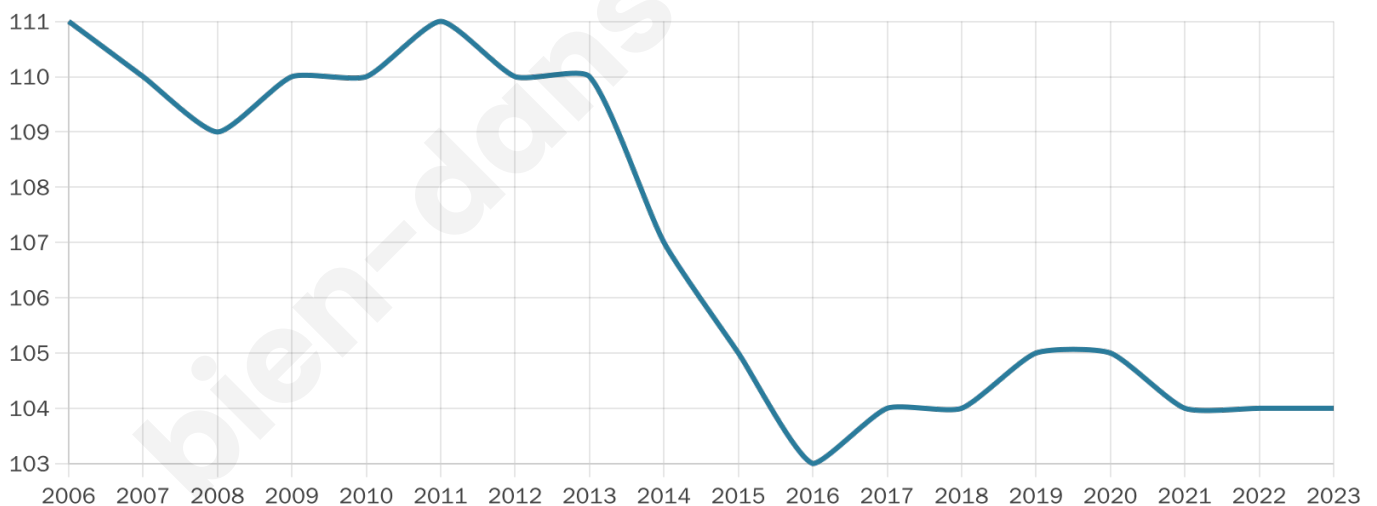

49 ans

Pop active

43.3%

Taux chômage

17.5%

Pop densité

15 h/km²

Revenu moyen

20 650 €/an

Evolution du nombre d'habitants

Sources : Institut national de la statistique et des études économiques (insee) selon Les dernières parutions officielles de 2024 portant sur les années 2020, 2021 et 2022.