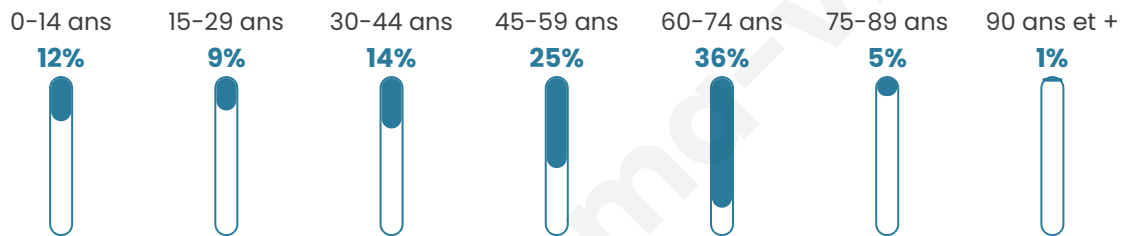

49 ans

Pop active

43.3%

Taux chômage

17.5%

Pop densité

15 h/km²

Revenu moyen

20 650 €/an

Evolution du nombre d'habitants

Sources : Institut national de la statistique et des études économiques (insee) selon Les dernières parutions officielles de 2024 portant sur les années 2020, 2021 et 2022.

Tranche d'âge

Activité professionnelle

Niveau de diplôme

Composition des ménages

Profils électoraux

Premier tour

	Emmanuel MACRON	30.77 %
	Marine LE PEN	26.15 %
	Jean-Luc MÉLENCHON	23.08 %
	Valérie PÉCRESE	4.62 %
	Nicolas DUPONT- AIGNAN	4.62 %
	Fabien ROUSSEL	3.08 %
	Jean LASSALLE	3.08 %
	Nathalie ARTHAUD	1.54 %
	Anne HIDALGO	1.54 %
	Yannick JADOT	1.54 %
	Éric ZEMMOUR	0.00 %
	Philippe POUTOU	0.00 %