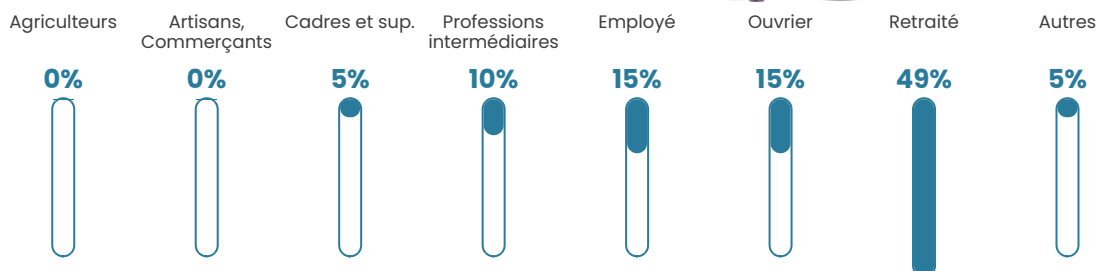

49 ans

Pop active

43.3%

Taux chômage

17.5%

Pop densité

15 h/km²

Revenu moyen

20 650 €/an

Evolution du nombre d'habitants

Sources : Institut national de la statistique et des études économiques (insee) selon Les dernières parutions officielles de 2024 portant sur les années 2020, 2021 et 2022.

Tranche d'âge

Activité professionnelle

Niveau de diplôme

Composition des ménages

Profils électoraux

Premier tour

	Emmanuel MACRON	30.77 %
	Marine LE PEN	26.15 %
	Jean-Luc MÉLENCHON	23.08 %
	Valérie PÉCRESE	4.62 %
	Nicolas DUPONT- AIGNAN	4.62 %
	Fabien ROUSSEL	3.08 %
	Jean LASSALLE	3.08 %
	Nathalie ARTHAUD	1.54 %
	Anne HIDALGO	1.54 %
	Yannick JADOT	1.54 %
	Éric ZEMMOUR	0.00 %
	Philippe POUTOU	0.00 %