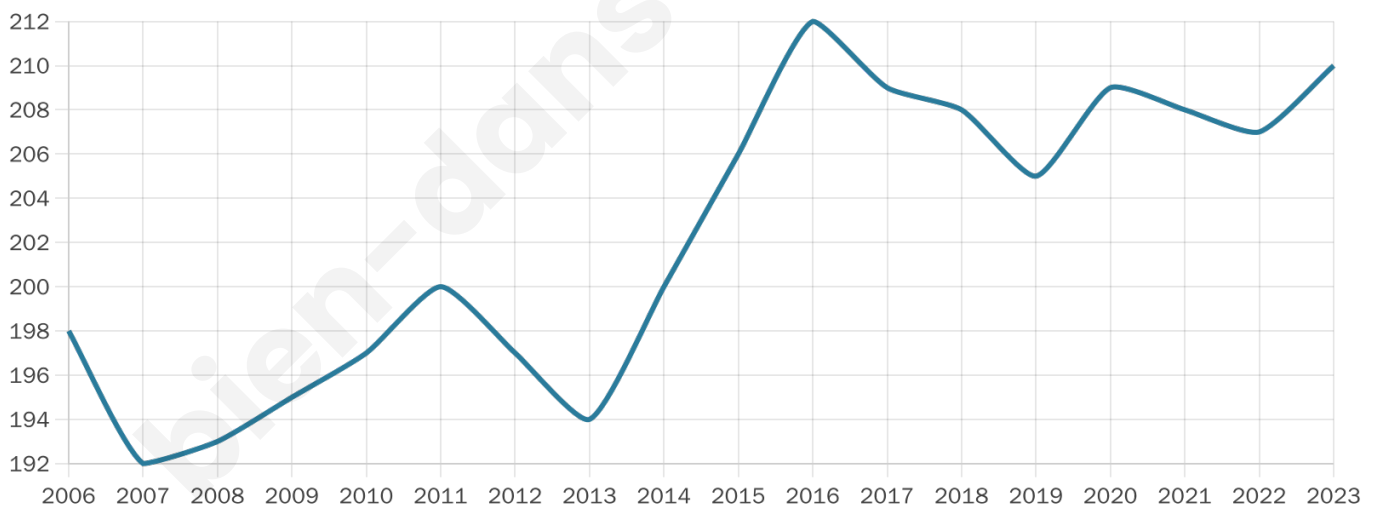

Situation géographique

i Informations clés

- **Région :** Corse
- **Département :** Corse-du-sud
- **Code postal :** 20143
- **Superficie :** 19 km²

Statistiques sur la population

Nombre d'habitants

210

Age moyen

48 ans

Pop active

40%

Taux chômage

5.4%

Pop densité

11 h/km²

Revenu moyen

20 520 €/an

Evolution du nombre d'habitants

Sources : Institut national de la statistique et des études économiques (insee) selon Les dernières parutions officielles de 2024 portant sur les années 2020, 2021 et 2022.