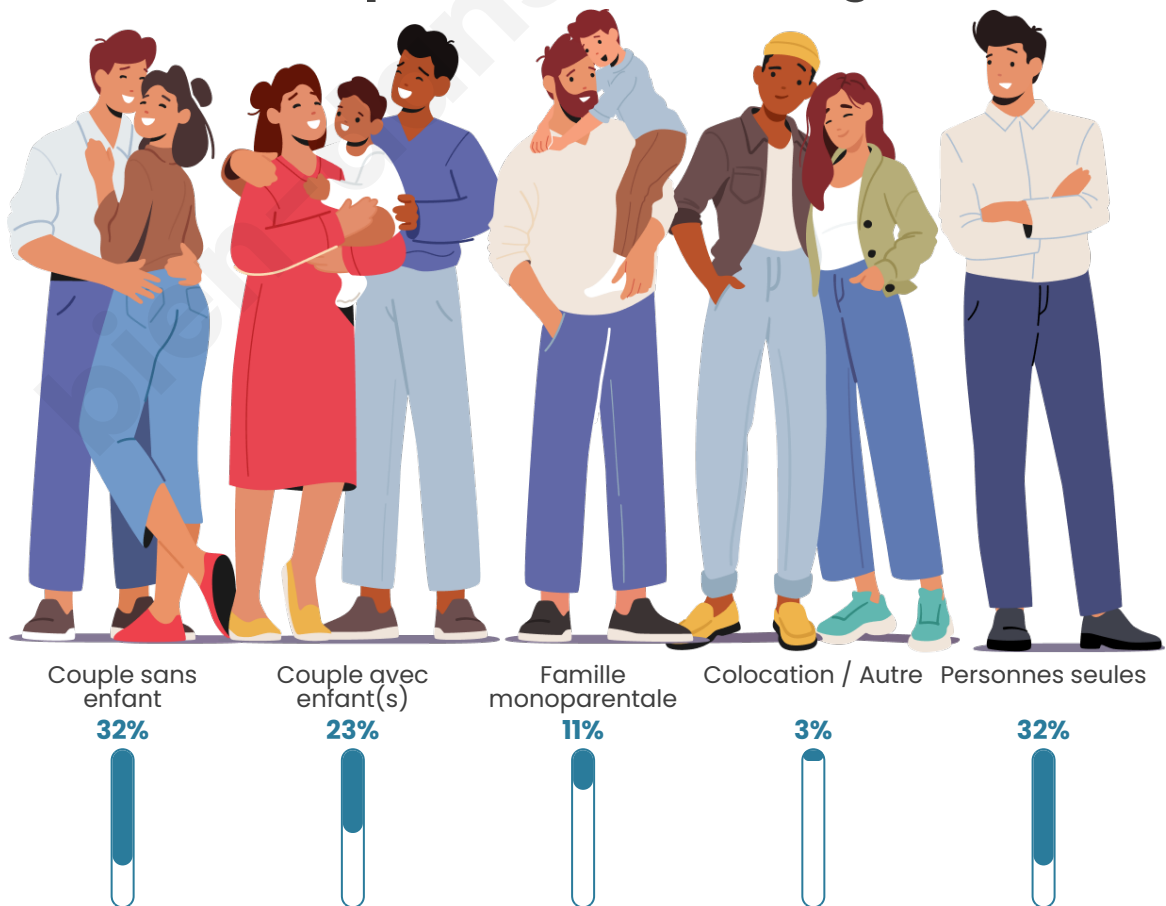

Tranche d'âge

Activité professionnelle

Niveau de diplôme

Composition des ménages

Profils électoraux

Premier tour

	Marine LE PEN	35.92 %
	Emmanuel MACRON	28.16 %
	Jean LASSALLE	9.71 %
	Jean-Luc MÉLENCHON	8.74 %
	Anne HIDALGO	4.85 %
	Éric ZEMMOUR	3.88 %
	Valérie PÉCRESSE	3.88 %
	Fabien ROUSSEL	2.91 %
	Nicolas DUPONT-AIGNAN	1.94 %
	Nathalie ARTHAUD	0.00 %
	Yannick JADOT	0.00 %
	Philippe POUTOU	0.00 %