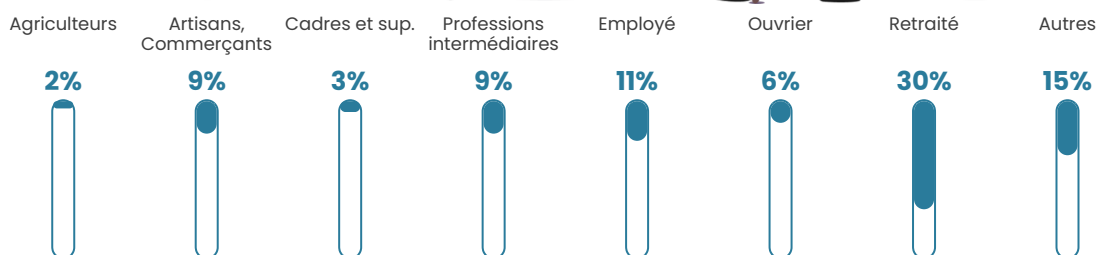

48 ans

Pop active

40%

Taux chômage

5.4%

Pop densité

11 h/km²

Revenu moyen

20 520 €/an

Evolution du nombre d'habitants

Sources : Institut national de la statistique et des études économiques (insee) selon Les dernières parutions officielles de 2024 portant sur les années 2020, 2021 et 2022.

Tranche d'âge

Activité professionnelle

Niveau de diplôme

Composition des ménages

Profils électoraux

Premier tour

	Marine LE PEN	35.92 %
	Emmanuel MACRON	28.16 %
	Jean LASSALLE	9.71 %
	Jean-Luc MÉLENCHON	8.74 %
	Anne HIDALGO	4.85 %
	Éric ZEMMOUR	3.88 %
	Valérie PÉCRESSE	3.88 %
	Fabien ROUSSEL	2.91 %
	Nicolas DUPONT-AIGNAN	1.94 %
	Nathalie ARTHAUD	0.00 %
	Yannick JADOT	0.00 %
	Philippe POUTOU	0.00 %