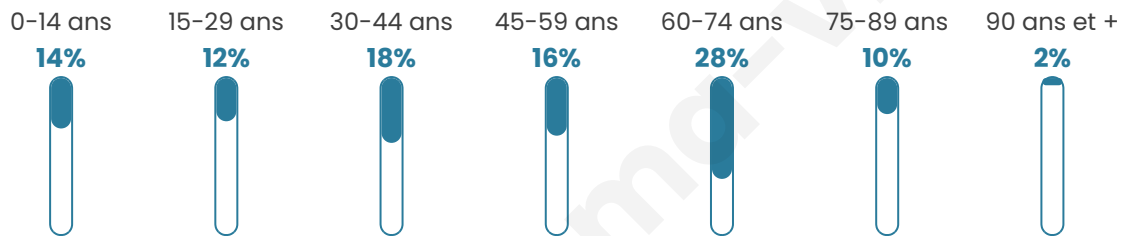

Situation géographique

i Informations clés

- **Région :** Corse
- **Département :** Corse-du-sud
- **Code postal :** 20143
- **Superficie :** 19 km²

Statistiques sur la population

Nombre d'habitants

210

Age moyen

48 ans

Pop active

40%

Taux chômage

5.4%

Pop densité

11 h/km²

Revenu moyen

20 520 €/an

Evolution du nombre d'habitants

Sources : Institut national de la statistique et des études économiques (insee) selon Les dernières parutions officielles de 2024 portant sur les années 2020, 2021 et 2022.

Tranche d'âge

Activité professionnelle

Niveau de diplôme

Composition des ménages

Profils électoraux

Premier tour

	Marine LE PEN	35.92 %
	Emmanuel MACRON	28.16 %
	Jean LASSALLE	9.71 %
	Jean-Luc MÉLENCHON	8.74 %
	Anne HIDALGO	4.85 %
	Éric ZEMMOUR	3.88 %
	Valérie PÉCRESSE	3.88 %
	Fabien ROUSSEL	2.91 %
	Nicolas DUPONT-AIGNAN	1.94 %
	Nathalie ARTHAUD	0.00 %
	Yannick JADOT	0.00 %
	Philippe POUTOU	0.00 %