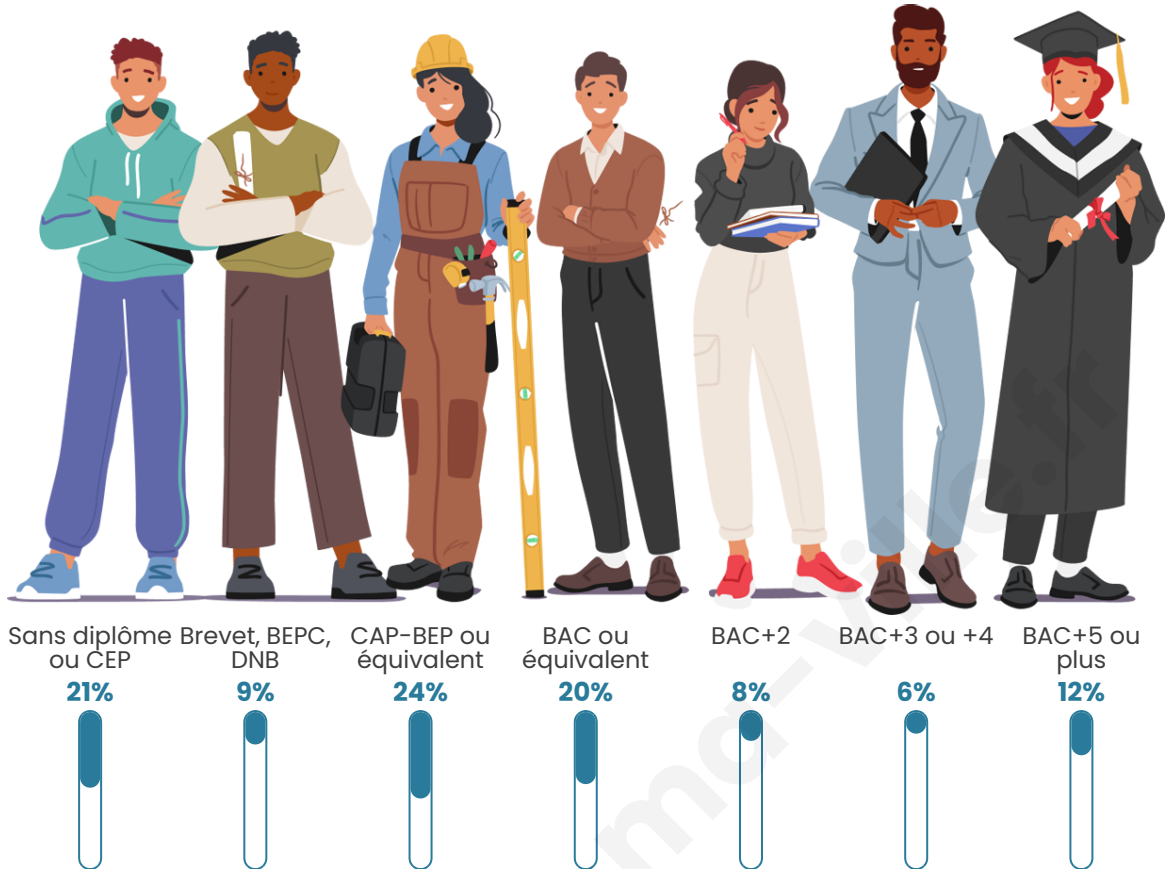

48 ans

Pop active

40%

Taux chômage

5.4%

Pop densité

11 h/km²

Revenu moyen

Tranche d'âge

Activité professionnelle

Niveau de diplôme

Composition des ménages

Profils électoraux

Premier tour

	Marine LE PEN	35.92 %
	Emmanuel MACRON	28.16 %
	Jean LASSALLE	9.71 %
	Jean-Luc MÉLENCHON	8.74 %
	Anne HIDALGO	4.85 %
	Éric ZEMMOUR	3.88 %
	Valérie PÉCRESSE	3.88 %
	Fabien ROUSSEL	2.91 %
	Nicolas DUPONT-AIGNAN	1.94 %
	Nathalie ARTHAUD	0.00 %
	Yannick JADOT	0.00 %
	Philippe POUTOU	0.00 %