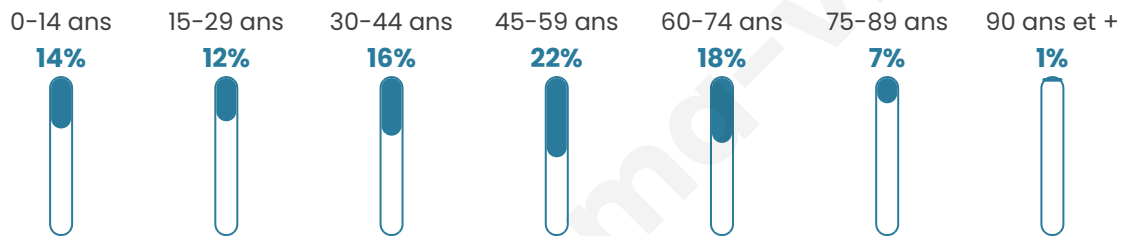

Age moyen

44 ans

Pop active

45.1%

Taux chômage

4.4%

Pop densité

85 h/km²

Revenu moyen

28 610 €/an

Evolution du nombre d'habitants

Sources : Institut national de la statistique et des études économiques (insee) selon Les dernières parutions officielles de 2024 portant sur les années 2020, 2021 et 2022.

Tranche d'âge

Activité professionnelle

Niveau de diplôme

Composition des ménages

Profils électoraux

Premier tour

	Emmanuel MACRON	28.93 %
	Jean-Luc MÉLENCHON	22.34 %
	Marine LE PEN	14.89 %
	Éric ZEMMOUR	7.78 %
	Yannick JADOT	6.77 %
	Valérie PÉCRESSE	6.09 %
	Jean LASSALLE	5.08 %
	Anne HIDALGO	4.06 %
	Fabien ROUSSEL	2.20 %
	Nicolas DUPONT- AIGNAN	1.18 %
	Nathalie ARTHAUD	0.51 %
	Philippe POUTOU	0.17 %

722 inscrits

Participation : 82.96%

Votes blancs : 1.00%

Votes nuls : 0.33%

Second tour

	Emmanuel MACRON	68,12 %
	Marine LE PEN	31,88 %

723 inscrits

Participation : 81.19%