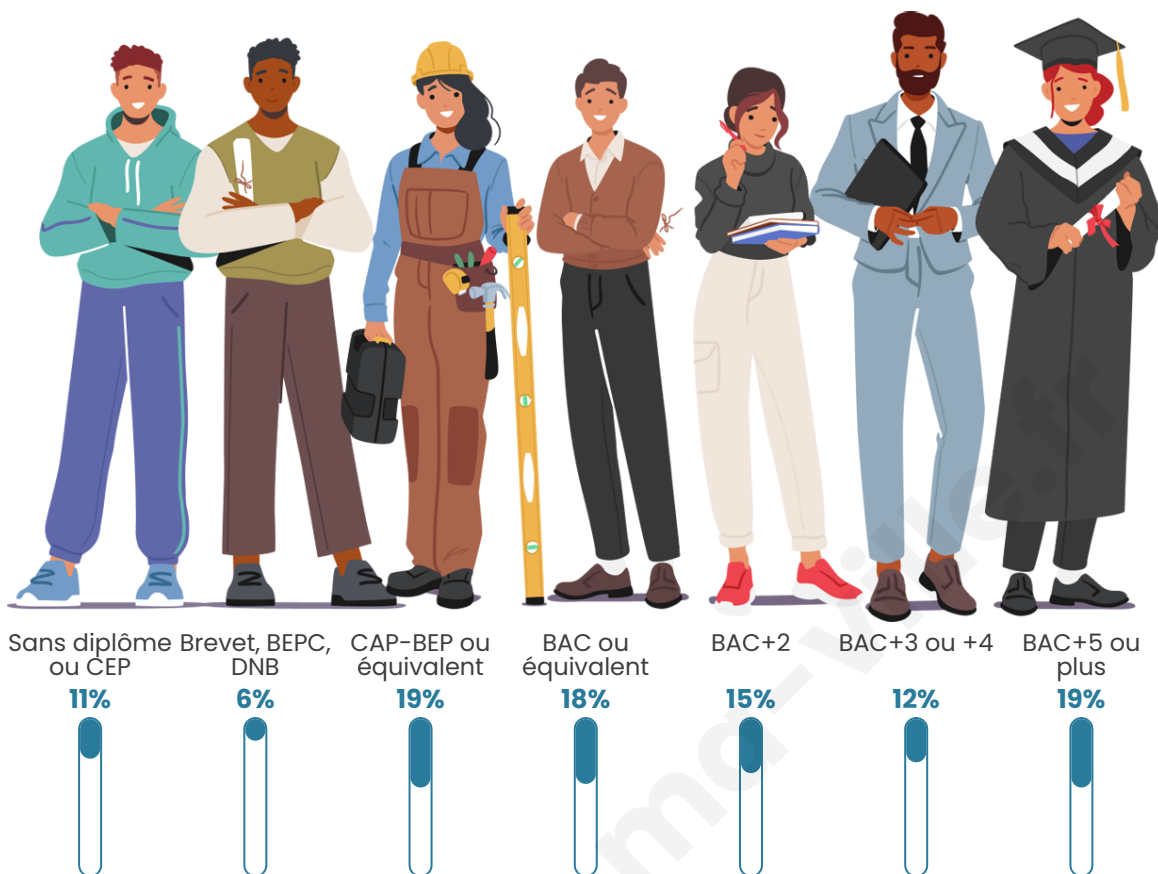

Age moyen

44 ans

Pop active

45.1%

Taux chômage

4.4%

Pop densité

85 h/km²

Tranche d'âge

Activité professionnelle

Niveau de diplôme

Composition des ménages

Profils électoraux

Premier tour

	Emmanuel MACRON	28.93 %
	Jean-Luc MÉLENCHON	22.34 %
	Marine LE PEN	14.89 %
	Éric ZEMMOUR	7.78 %
	Yannick JADOT	6.77 %
	Valérie PÉCRESSE	6.09 %
	Jean LASSALLE	5.08 %
	Anne HIDALGO	4.06 %
	Fabien ROUSSEL	2.20 %
	Nicolas DUPONT- AIGNAN	1.18 %
	Nathalie ARTHAUD	0.51 %
	Philippe POUTOU	0.17 %