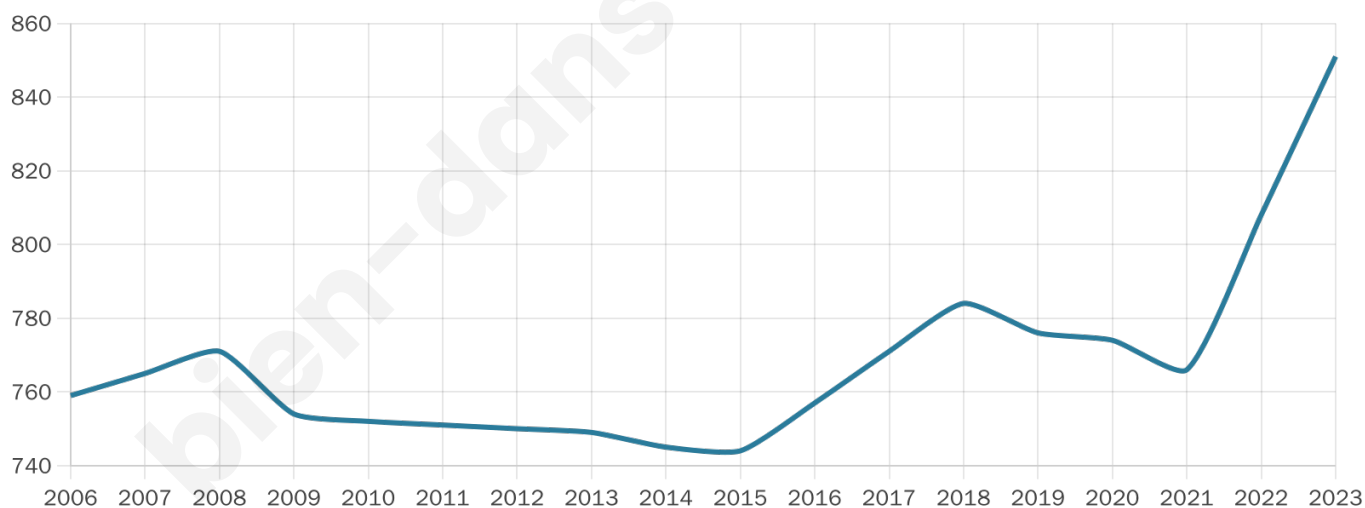

Age moyen

44 ans

Pop active

45.1%

Taux chômage

4.4%

Pop densité

85 h/km²

Revenu moyen

28 610 €/an

Evolution du nombre d'habitants

Sources : Institut national de la statistique et des études économiques (insee) selon Les dernières parutions officielles de 2024 portant sur les années 2020, 2021 et 2022.