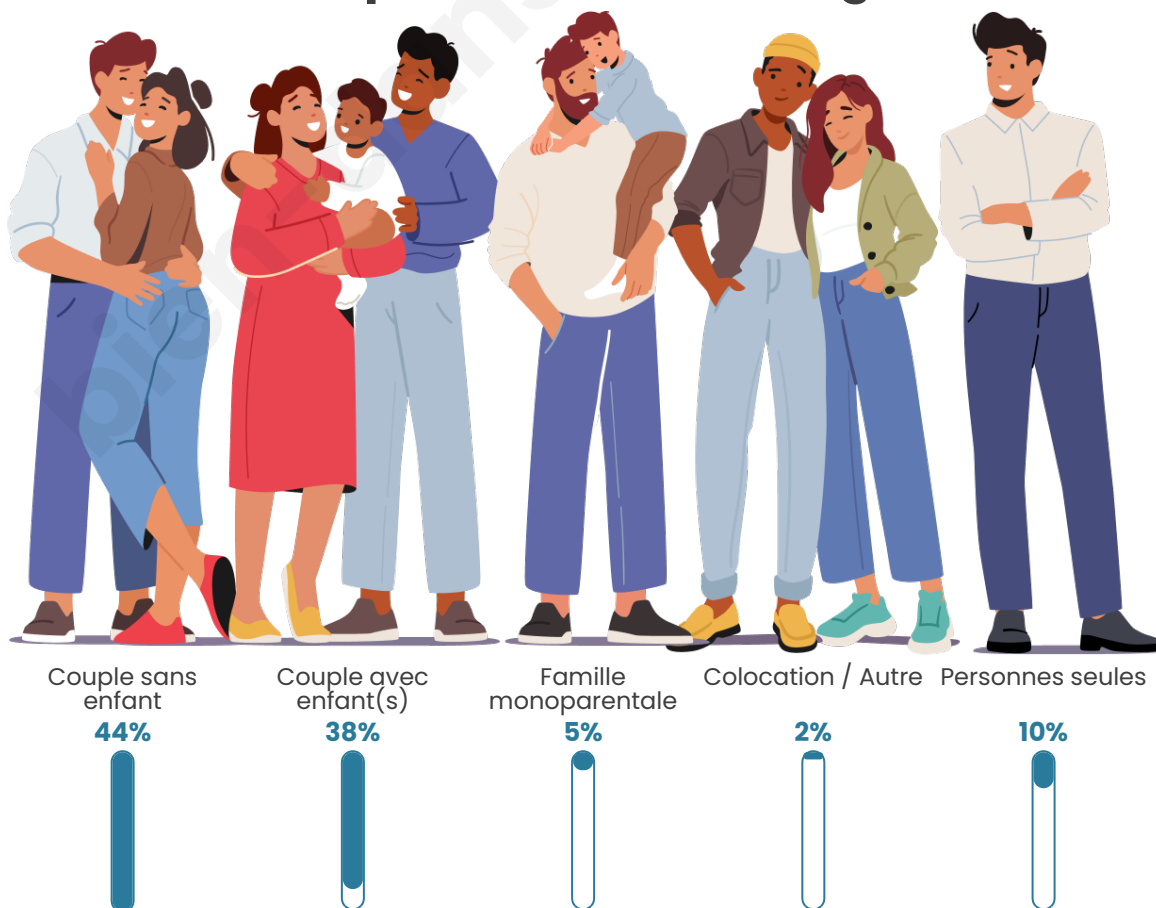

Tranche d'âge

Activité professionnelle

Niveau de diplôme

Composition des ménages

Profils électoraux

Premier tour

	Emmanuel MACRON	28.93 %
	Jean-Luc MÉLENCHON	22.34 %
	Marine LE PEN	14.89 %
	Éric ZEMMOUR	7.78 %
	Yannick JADOT	6.77 %
	Valérie PÉCRESSE	6.09 %
	Jean LASSALLE	5.08 %
	Anne HIDALGO	4.06 %
	Fabien ROUSSEL	2.20 %
	Nicolas DUPONT- AIGNAN	1.18 %
	Nathalie ARTHAUD	0.51 %
	Philippe POUTOU	0.17 %