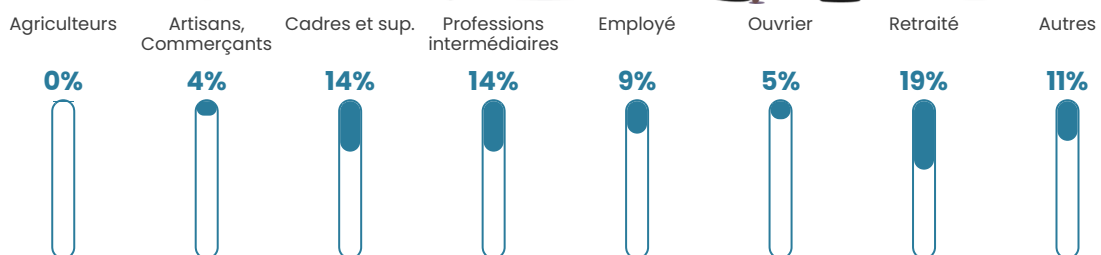

Revenu moyen

28 610 €/an

Evolution du nombre d'habitants

Sources : Institut national de la statistique et des études économiques (insee) selon Les dernières parutions officielles de 2024 portant sur les années 2020, 2021 et 2022.

Tranche d'âge

Activité professionnelle

Niveau de diplôme

Composition des ménages

Profils électoraux

Premier tour

	Emmanuel MACRON	28.93 %
	Jean-Luc MÉLENCHON	22.34 %
	Marine LE PEN	14.89 %
	Éric ZEMMOUR	7.78 %
	Yannick JADOT	6.77 %
	Valérie PÉCRESSE	6.09 %
	Jean LASSALLE	5.08 %
	Anne HIDALGO	4.06 %
	Fabien ROUSSEL	2.20 %
	Nicolas DUPONT- AIGNAN	1.18 %
	Nathalie ARTHAUD	0.51 %
	Philippe POUTOU	0.17 %