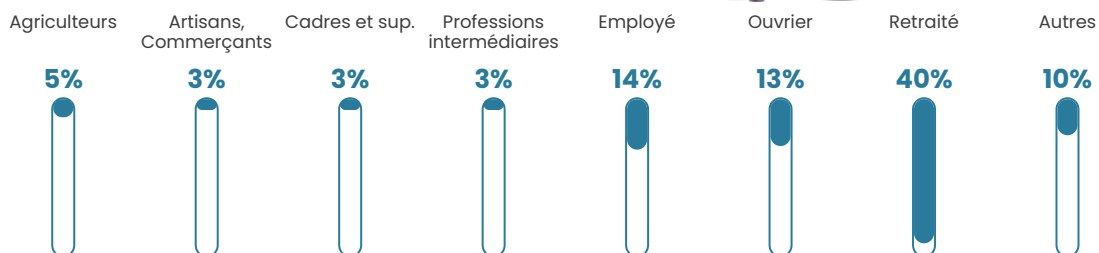

14.6%

Pop densité

11 h/km²

Revenu moyen

19 680 €/an

Evolution du nombre d'habitants

Sources : Institut national de la statistique et des études économiques (insee) selon Les dernières parutions officielles de 2024 portant sur les années 2020, 2021 et 2022.

Tranche d'âge

Activité professionnelle

Niveau de diplôme

Composition des ménages

Profils électoraux

Premier tour

	Emmanuel MACRON	24.55 %
	Marine LE PEN	20.91 %
	Jean-Luc MÉLENCHON	19.55 %
	Valérie PÉCRESSÉ	8.18 %
	Fabien ROUSSEL	7.27 %
	Jean LASSALLE	5.00 %
	Éric ZEMMOUR	5.00 %
	Nicolas DUPONT- AIGNAN	3.64 %
	Yannick JADOT	2.27 %
	Nathalie ARTHAUD	1.82 %
	Anne HIDALGO	0.91 %
	Philippe POUTOU	0.91 %