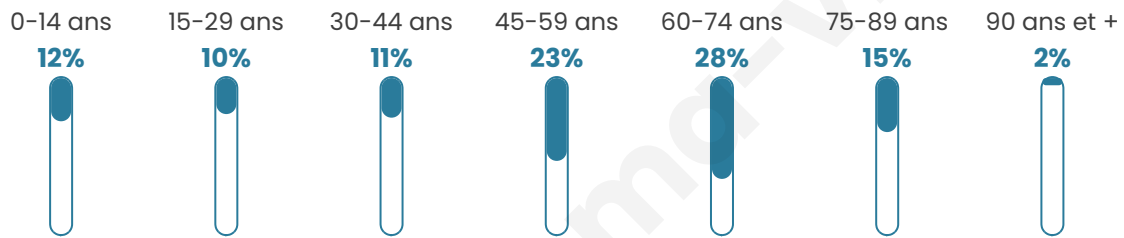

Statistiques sur la population

Nombre d'habitants

313

Age moyen

51 ans

Pop active

36.1%

Taux chômage

14.6%

Pop densité

11 h/km²

Revenu moyen

19 680 €/an

Evolution du nombre d'habitants

Sources : Institut national de la statistique et des études économiques (insee) selon Les dernières parutions officielles de 2024 portant sur les années 2020, 2021 et 2022.

Tranche d'âge

Activité professionnelle

Niveau de diplôme

Composition des ménages

Profils électoraux

Premier tour

	Emmanuel MACRON	24.55 %
	Marine LE PEN	20.91 %
	Jean-Luc MÉLENCHON	19.55 %
	Valérie PÉCRESSÉ	8.18 %
	Fabien ROUSSEL	7.27 %
	Jean LASSALLE	5.00 %
	Éric ZEMMOUR	5.00 %
	Nicolas DUPONT- AIGNAN	3.64 %
	Yannick JADOT	2.27 %
	Nathalie ARTHAUD	1.82 %
	Anne HIDALGO	0.91 %
	Philippe POUTOU	0.91 %

297 inscrits

Participation : 75.76%

Votes blancs : 2.22%

Votes nuls : 0.00%

Second tour

	Emmanuel MACRON	55,43 %
	Marine LE PEN	44,57 %

297 inscrits

Participation : 73.4%