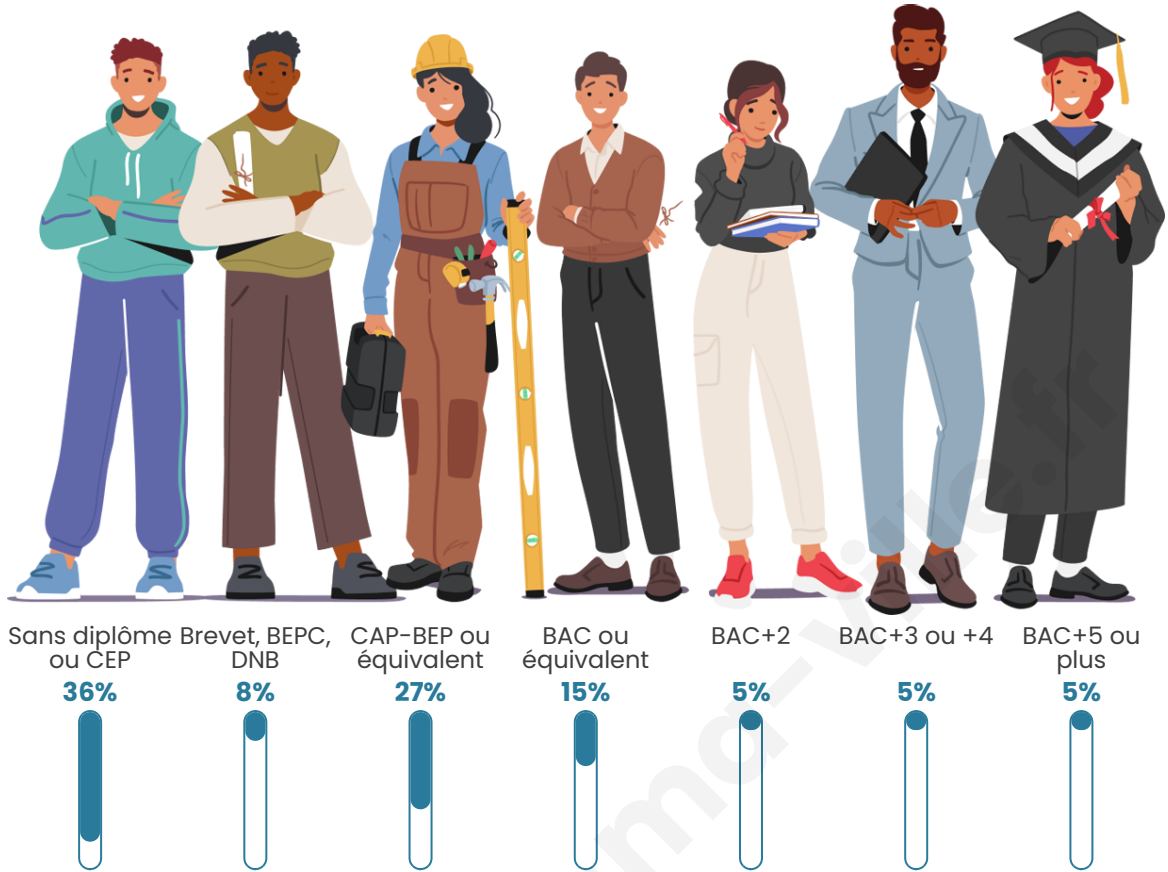

Statistiques sur la population

Nombre d'habitants

313

Age moyen

51 ans

Pop active

36.1%

Taux chômage

Tranche d'âge

Activité professionnelle

Niveau de diplôme

Composition des ménages

Profils électoraux

Premier tour

	Emmanuel MACRON	24.55 %
	Marine LE PEN	20.91 %
	Jean-Luc MÉLENCHON	19.55 %
	Valérie PÉCRESSÉ	8.18 %
	Fabien ROUSSEL	7.27 %
	Jean LASSALLE	5.00 %
	Éric ZEMMOUR	5.00 %
	Nicolas DUPONT- AIGNAN	3.64 %
	Yannick JADOT	2.27 %
	Nathalie ARTHAUD	1.82 %
	Anne HIDALGO	0.91 %
	Philippe POUTOU	0.91 %