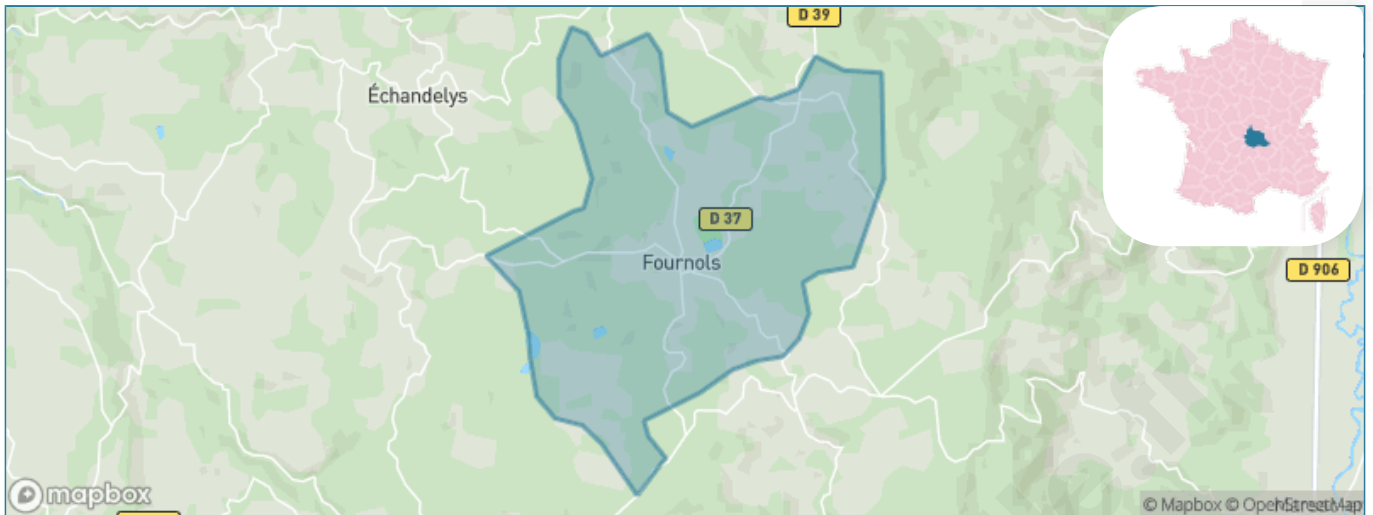

Situation géographique

i Informations clés

- **Région** : Auvergne-Rhône-Alpes
- **Département** : Puy-de-Dôme
- **Code postal** : 63980
- **Superficie** : 29 km²

La Région
Auvergne-Rhône-Alpes

PUY-DE-DÔME
LE DÉPARTEMENT