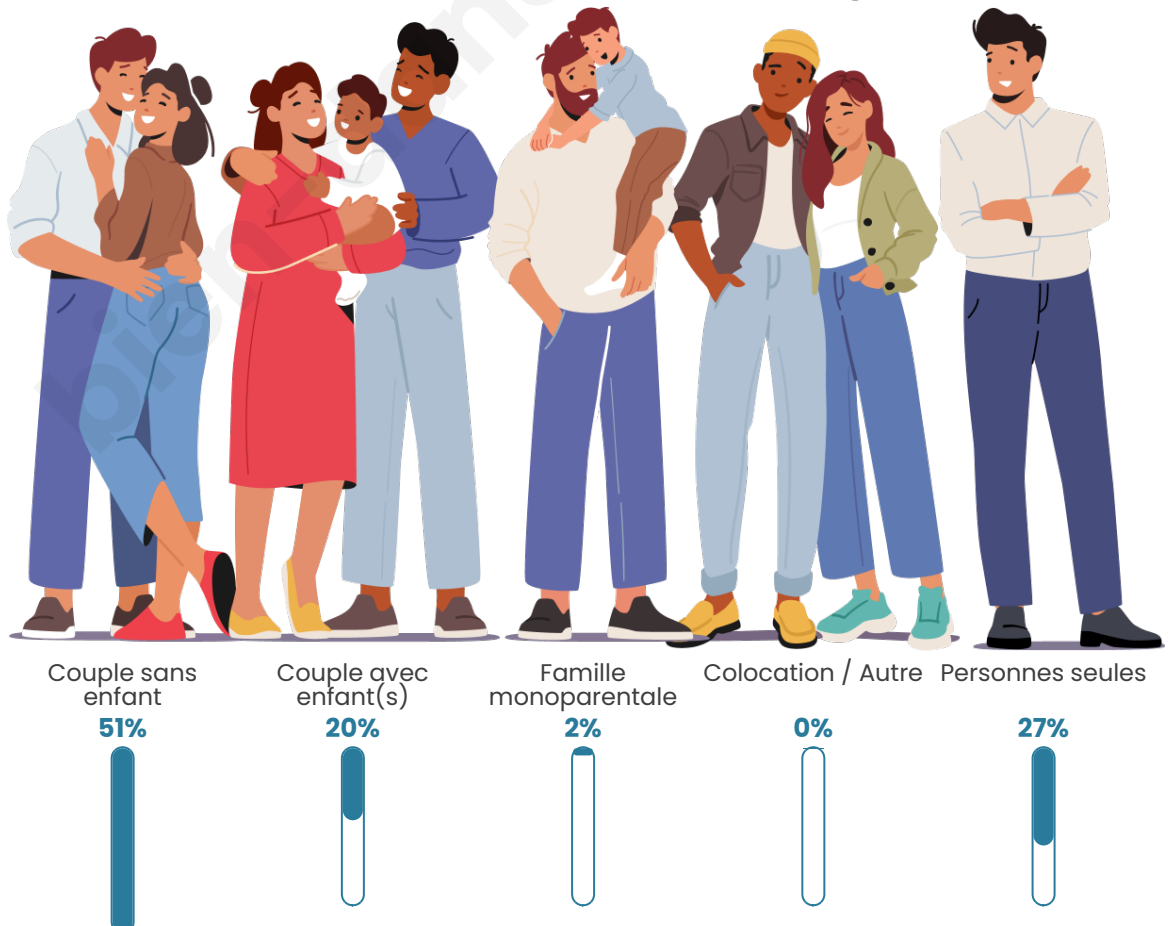

Tranche d'âge

Activité professionnelle

Niveau de diplôme

Composition des ménages

Profils électoraux

Premier tour

	Emmanuel MACRON	24.55 %
	Marine LE PEN	20.91 %
	Jean-Luc MÉLENCHON	19.55 %
	Valérie PÉCRESSÉ	8.18 %
	Fabien ROUSSEL	7.27 %
	Jean LASSALLE	5.00 %
	Éric ZEMMOUR	5.00 %
	Nicolas DUPONT- AIGNAN	3.64 %
	Yannick JADOT	2.27 %
	Nathalie ARTHAUD	1.82 %
	Anne HIDALGO	0.91 %
	Philippe POUTOU	0.91 %