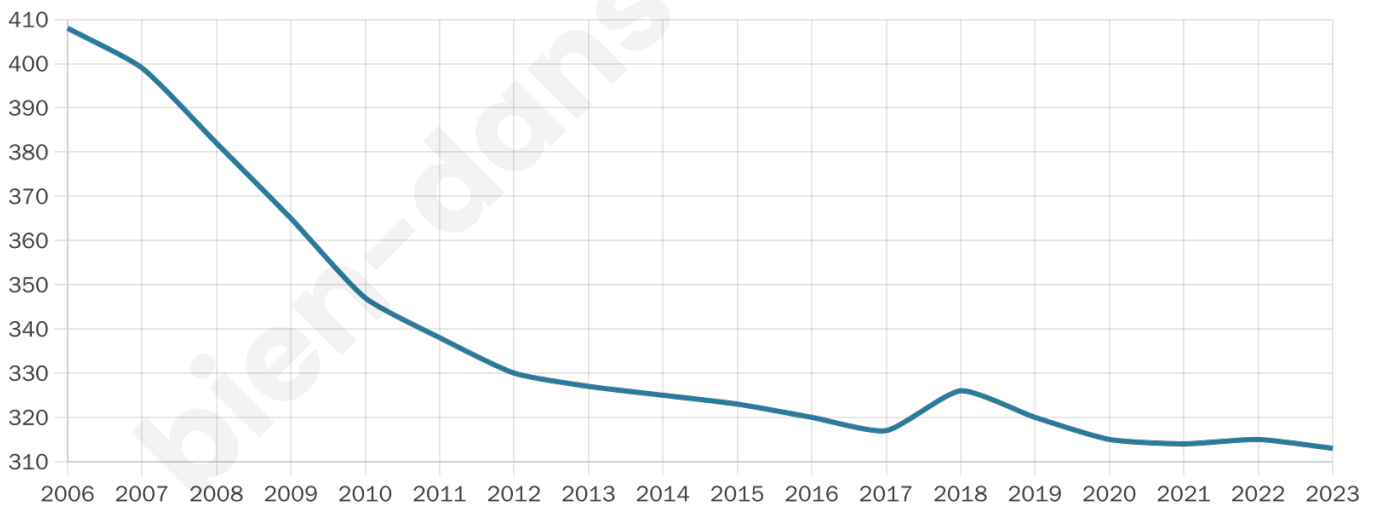

Statistiques sur la population

Nombre d'habitants

313

Age moyen

51 ans

Pop active

36.1%

Taux chômage

14.6%

Pop densité

11 h/km²

Revenu moyen

19 680 €/an

Evolution du nombre d'habitants

Sources : Institut national de la statistique et des études économiques (insee) selon Les dernières parutions officielles de 2024 portant sur les années 2020, 2021 et 2022.

Tranche d'âge

Activité professionnelle

Niveau de diplôme

Composition des ménages

Profils électoraux

Premier tour

	Emmanuel MACRON	24.55 %
	Marine LE PEN	20.91 %
	Jean-Luc MÉLENCHON	19.55 %
	Valérie PÉCRESSÉ	8.18 %
	Fabien ROUSSEL	7.27 %
	Jean LASSALLE	5.00 %
	Éric ZEMMOUR	5.00 %
	Nicolas DUPONT- AIGNAN	3.64 %
	Yannick JADOT	2.27 %
	Nathalie ARTHAUD	1.82 %
	Anne HIDALGO	0.91 %
	Philippe POUTOU	0.91 %