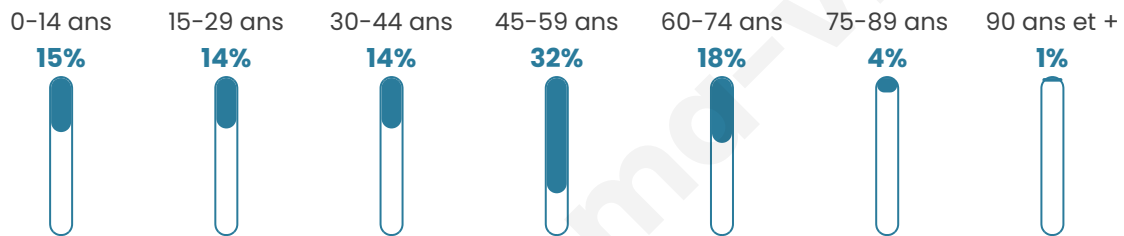

# Statistiques sur la population

Nombre d'habitants

**488**

Age moyen

**43 ans**

Pop active

**48.2%**

Taux chômage

**4.4%**

Pop densité

**81 h/km<sup>2</sup>**

Revenu moyen

**25 890 €/an**

## Evolution du nombre d'habitants

Sources : Institut national de la statistique et des études économiques (insee) selon Les dernières parutions officielles de 2024 portant sur les années 2020, 2021 et 2022.

## Tranche d'âge