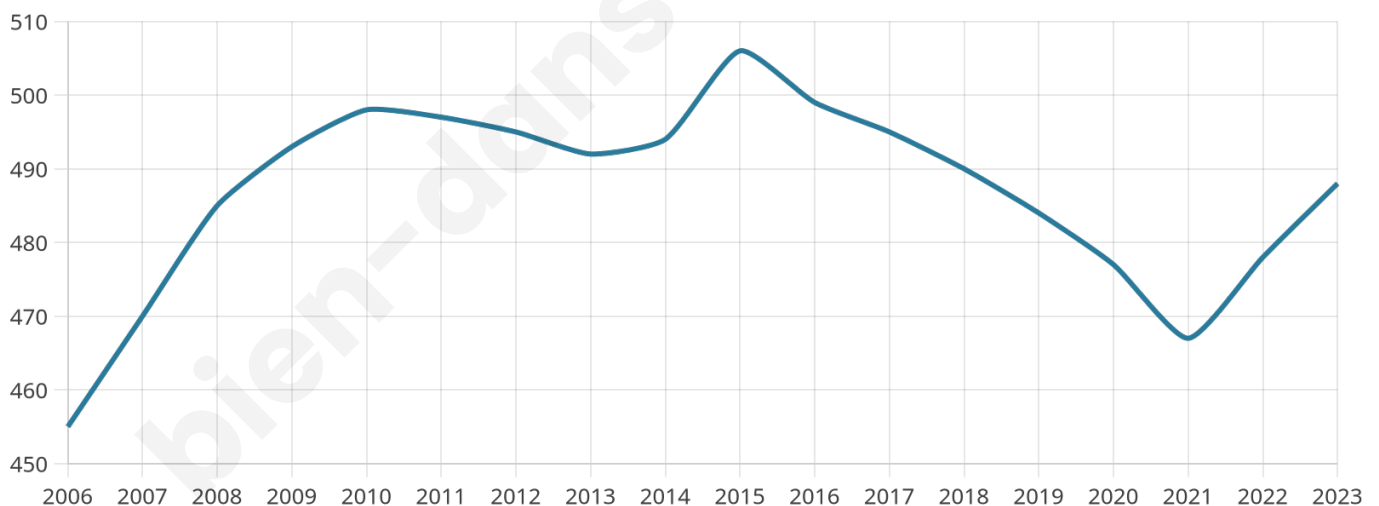

# Statistiques sur la population

Nombre d'habitants

**488**

Age moyen

**43 ans**

Pop active

**48.2%**

Taux chômage

**4.4%**

Pop densité

**81 h/km<sup>2</sup>**

Revenu moyen

**25 890 €/an**

## Evolution du nombre d'habitants

Sources : Institut national de la statistique et des études économiques (insee) selon Les dernières parutions officielles de 2024 portant sur les années 2020, 2021 et 2022.